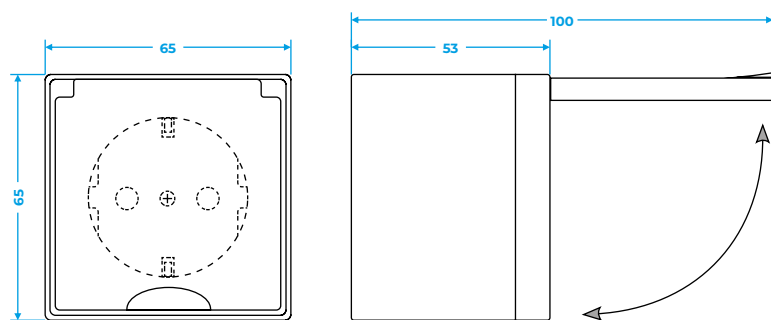

РАЗМЕРЫ МЕХАНИЗМОВ GALLANT

Выключатели IP20

Выключатели IP44

Вывод кабеля

TV-розетка

Розетка IP20

Двойная розетка IP20

Розетка с крышкой IP44