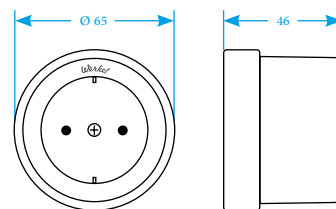

Количество: 2 шт.

Винты для накладного выключателя

Количество: 3 шт. (золото)

РАЗМЕРЫ МЕХАНИЗМОВ RETRO И VINTAGE

Выключатели керамические

Выключатели металлические

Розетки керамические

Розетки металлические