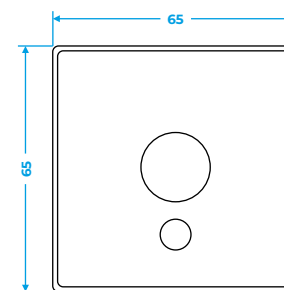

Вывод кабеля