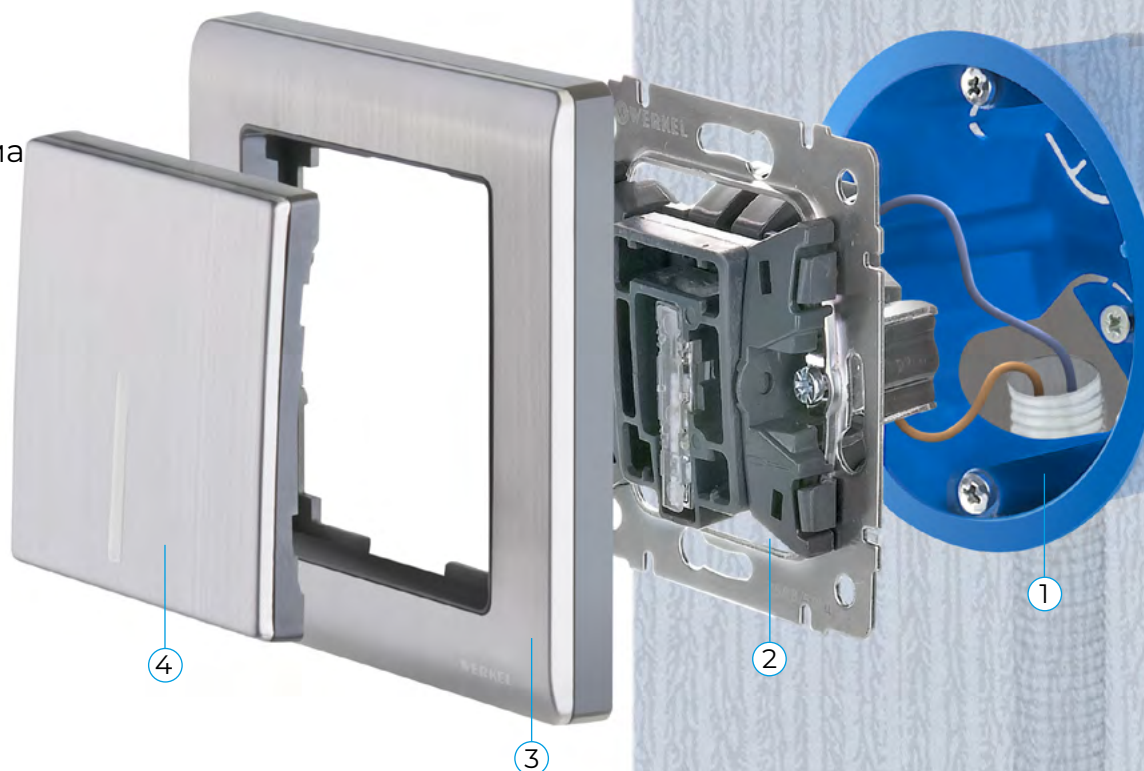

МОНТАЖ ВСТРАИВАЕМЫХ МЕХАНИЗМОВ

- 1 Установите подрозетник
- 2 Закрепите механизм в подрозетнике
- 3 Установите рамку на защелки механизма
- 4 Вставьте клавишу в механизм

i Механизмы USB-розетка, HDMI-розетка, терморегулятор, диммеры и сенсорные выключатели Wi-Fi рекомендуется устанавливать в углубленный подрозетник