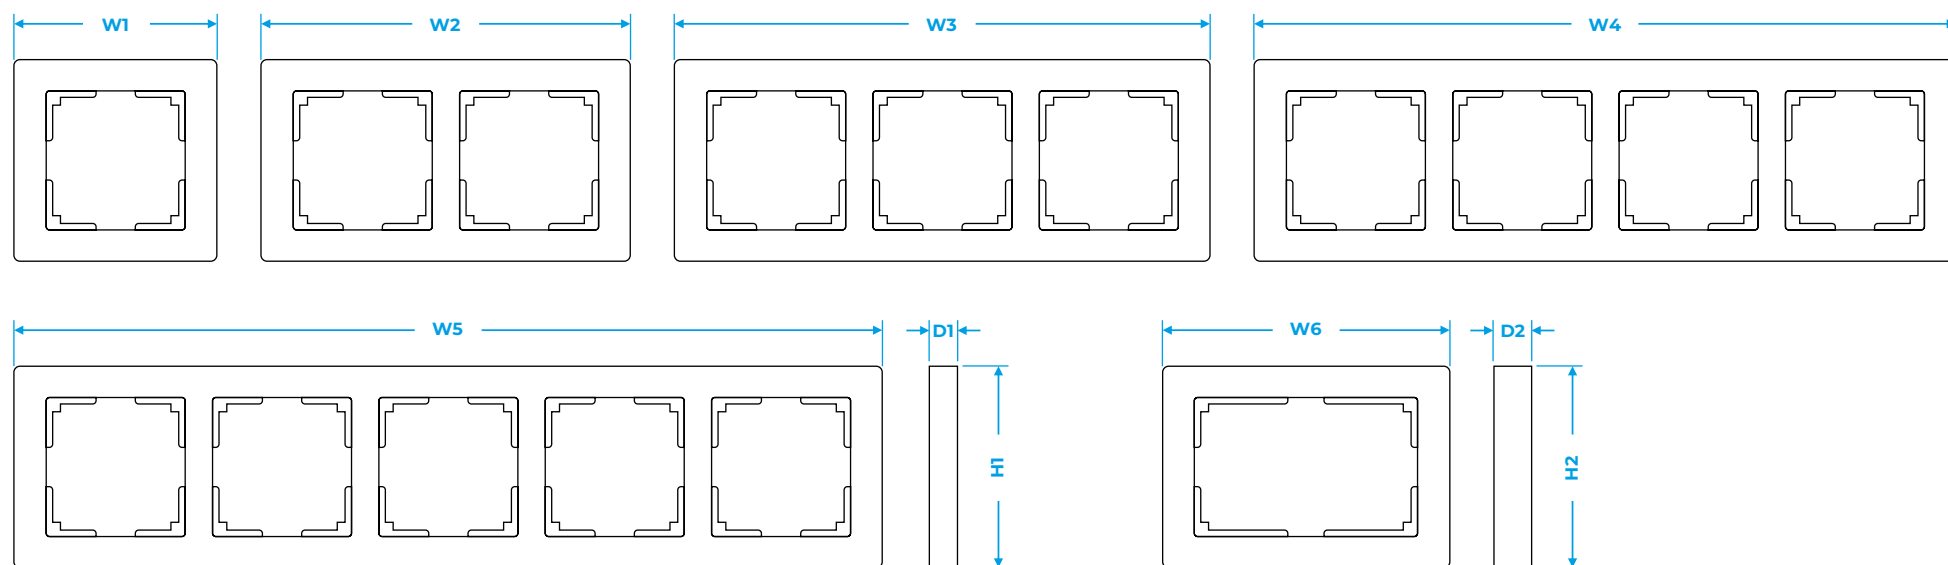

РАЗМЕРЫ РАМОК ДЛЯ ВСТРАИВАЕМЫХ МЕХАНИЗМОВ

Серия рамок	W1	W2	W3	W4	W5	H1	D1	W6	H2	D2
Flock, Metallic, Stark, Fiore, Snabb, Snabb Basic, Stream, Hammer, Acrylic	86	156	227	298	369	86	11	124	87	19
Aluminium, Antik, Diamant	90	162	232	302	372	90	11			
Favorit	90	160	231	302	373	90	11	123	83	19
Baguette	94	165	235				11			
Platinum	95	172	249	326			11			
Elite	95	166	237	308			11			
Palacio, Palacio Gracia	98	168	239	310	382	98	11