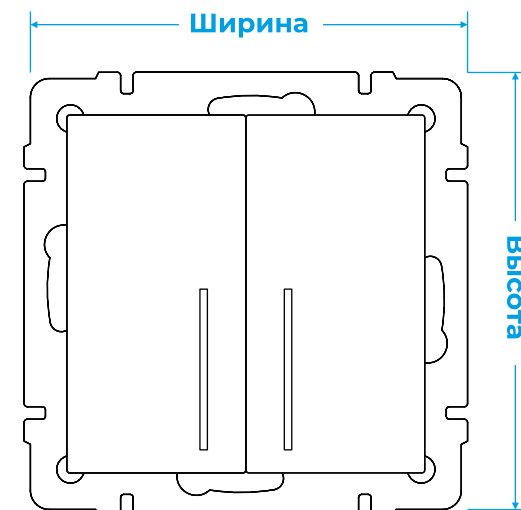

РАЗМЕРЫ ВСТРАИВАЕМЫХ МЕХАНИЗМОВ

Встраиваемые механизмы	Ширина	Высота	Глубина
Выключатели, выключатель жалюзи	70	70	36
Диммеры	70	70	60
Розетки 220 В IP20, розетка с подсветкой, розетка с безвинтовым зажимом	70	70	43
Розетки 220 В IP44	70	70	52
Розетки 220 В с USB	70	70	48
Умная Wi-Fi розетка	70	70	47
Розетки RJ-11, RJ-45	70	70	45
Розетки акустические	70	70	49
TV-розетки	70	70	40
Розетки HDMI	70	70	38
Заглушки	70	70	15
Кнопки звонка	70	70	34
Вывод кабеля	70	70	47
Терморегулятор, карточный выключатель	70	70	52
Встраиваемая LED подсветка	70	70	37
Электронный терморегулятор	70	70	34
Сенсорные выключатели	70	70	38
Умные сенсорные выключатели	70	70	37
Двойные розетки 220 В IP20	91	51	43