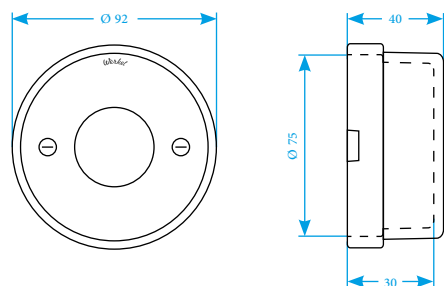

Распределительная коробка