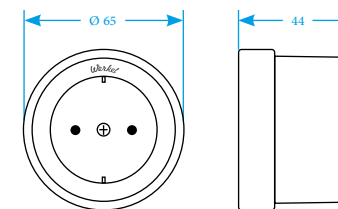

Количество: 2 шт.

Винты для накладного выключателя

Количество: 3 шт. (золото)

РАЗМЕРЫ МЕХАНИЗМОВ RETRO И VINTAGE

Выключатели керамические

Выключатели металлические

Розетки керамические

Розетки металлические