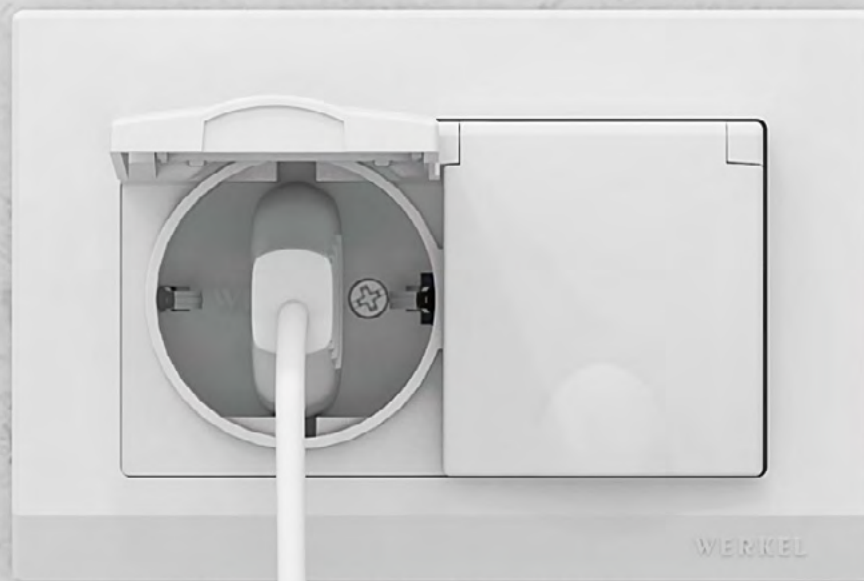

Рамка: Stark для двойной розетки белый
Механизм: розетка двойная IP44 с крышкой белая

Рамка: Stark серебряный
Механизмы в серебряном цвете:
- розетка
- LED-подсветка
- выключатель одноклавишный

STREAM

Цвета рамок