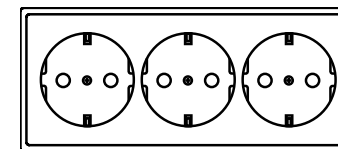

Розетка тройная тип
Код механизма: 731