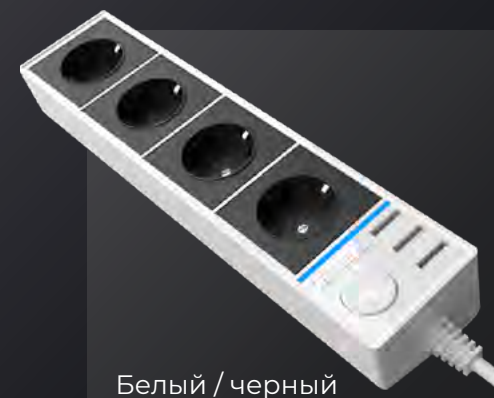

РОЗЕТОЧНЫЙ БЛОК

Функциональное и стильное дополнение вашего интерьера

- 3 USB порта для зарядки гаджетов 3 x 1000 мА
- Максимальная мощность нагрузки 3500 Вт
- Прочный корпус из поликарбоната
- Световая индикация работы
- Эргономичный устойчивый корпус с антискользящими подставками

3

базовых
цвета

Белый / черный