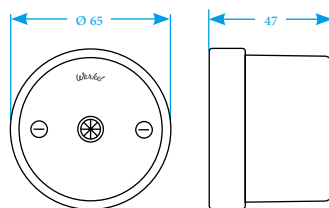

TV-розетка