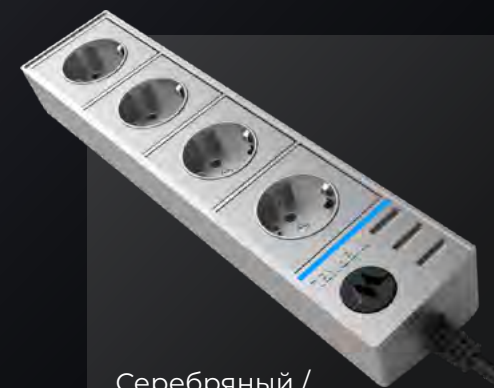

3

базовых
цвета

Белый / черный

Белый

Серебряный /
серебряный рифленый

Werke|™

Прочие производители

В розеточных блоках используются стандартные накладки встраиваемых розеток Werke|™. Это позволяет создавать уникальные цветовые комбинации.

РОЗЕТОЧНЫЙ БЛОК

FLYTTBAR

Система сменных панелей
электроустановочных
изделий Werkel™

видеопрезентация

Розеточный блок черный /
шампань рифленый

РОЗЕТОЧНЫЙ БЛОК GALLANT

Белый/хром

Черный/хром