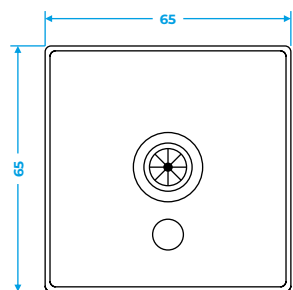

РАЗМЕРЫ МЕХАНИЗМОВ GALLANT

Выключатели IP20

Выключатели IP44

Вывод кабеля

TV-розетка

Розетка IP20

Двойная розетка IP20

Розетка с крышкой IP44