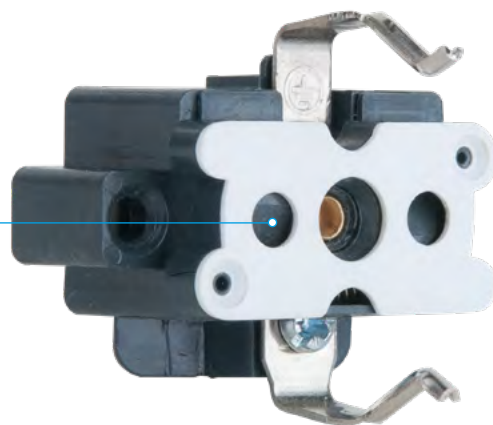

ПРЕИМУЩЕСТВА МЕХАНИЗМОВ RETRO И VINTAGE

Токопроводящие элементы выполнены из фосфорной бронзы (94% Cu, 6% Sn), которая имеет высокую токопроводимость и не вызывает нагрева механизма

Защита контактов обеспечивает механизм дополнительную безопасность, ограничивая доступ к токоведущим частям

Надежный поворотный механизм обеспечивает четкую фиксацию контактов в нужном положении

Широкий температурный диапазон от -40° до $+80^{\circ}$ °C

Заземляющий контакт обеспечивает безопасность всех розеток серии Retro

Гальванизация контактов придает эстетичный внешний вид и защищает от коррозии

Схема подключения нанесена на каждый выключатель

Корпус механизмов выполнен из негорючего поликарбоната, который обеспечивает высокую прочность и формостойкость

Серебряные контактные площадки (90% Ag, 10% Ni) предотвращают выгорание контактов выключателей

Запас надежности, заложенный при проектировании, обеспечивает стабильную работу механизмов при скачках напряжения