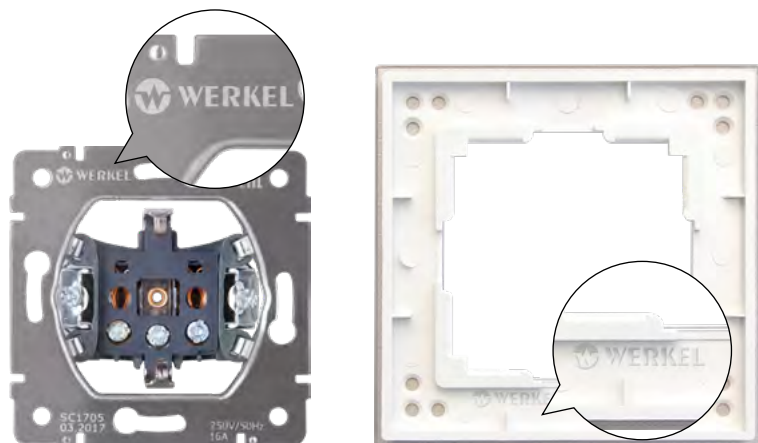

Остерегайтесь подделок

Покупая продукцию Werkel™, проверьте наличие

- фирменной упаковки с логотипом;
- логотипа на суппорте;
- логотипа на лицевой или оборотной стороне рамки.