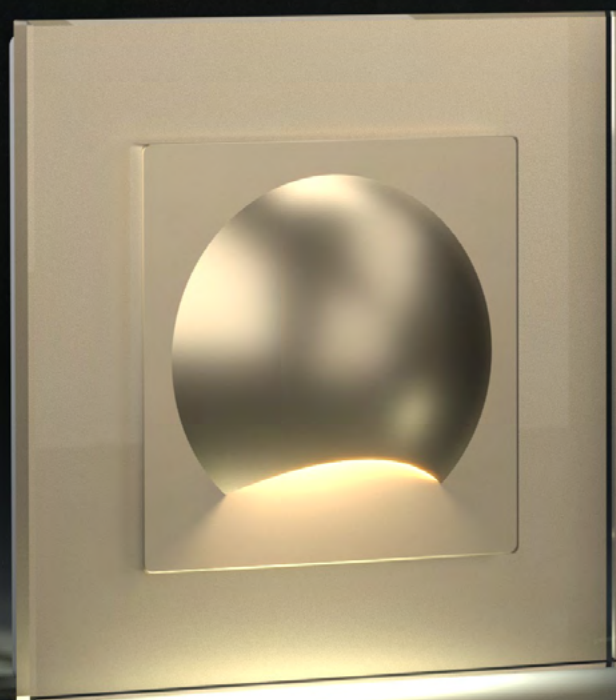

НОВИНКИ

MOON

НОВАЯ ПОДСВЕТКА

- 2 вида подсветки
- 3 цвета: белый матовый, черный матовый, шампань