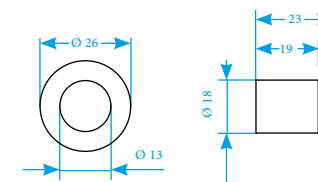

РАЗМЕРЫ МЕХАНИЗМОВ RETRO И VINTAGE

TV-розетка

Изолятор

Втулка