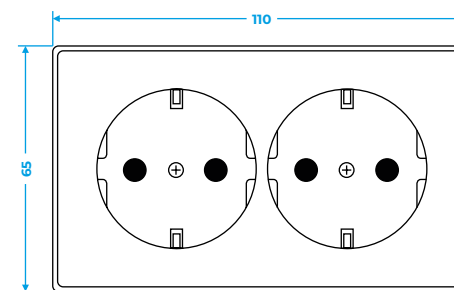

РАЗМЕРЫ МЕХАНИЗМОВ GALLANT

Выключатели IP20

Выключатели IP44

Вывод кабеля

TV-розетка

Розетка IP20

Двойная розетка IP20

Розетка с крышкой IP44