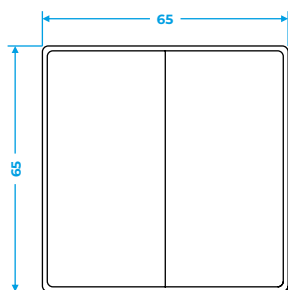

Выключатели IP44