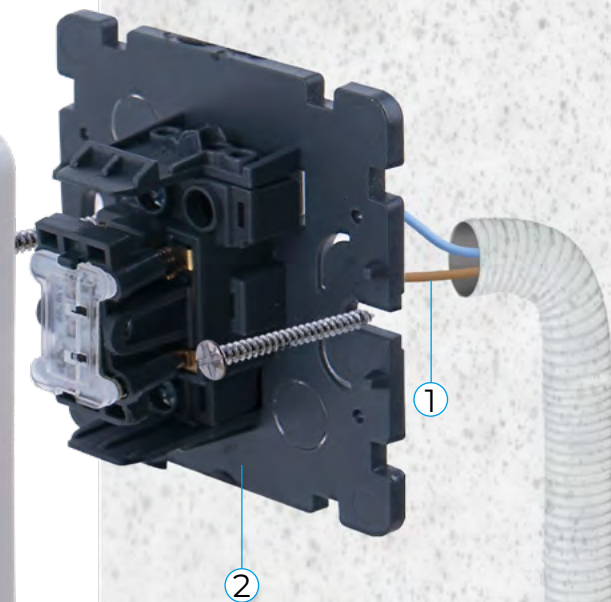

Механизм надежно зафиксирован на основании двумя клипсами