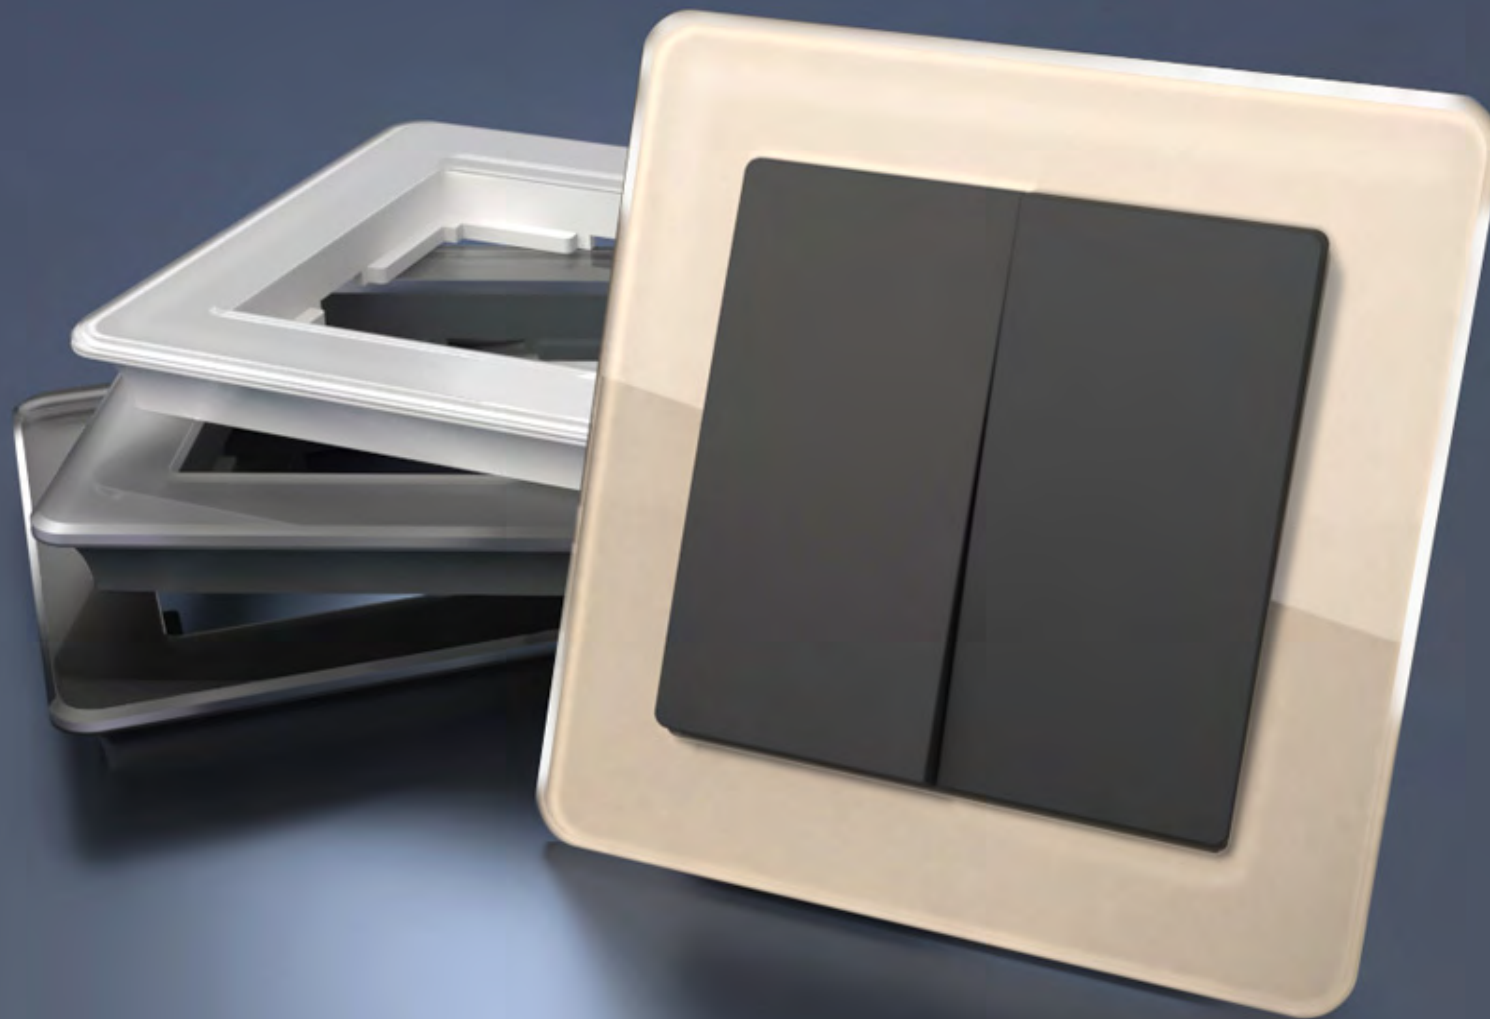

НОВИНКИ

GALLANT

Рамка: Favorit дымчатый
Механизмы в цвете шампань рифленый:
- выключатель двухклавишный
- диммер

VINTAGE

RETRO

ТЕХНИЧЕСКИЙ БЛОК

РАМКИ ИЗ АКРИЛА

Acrylic