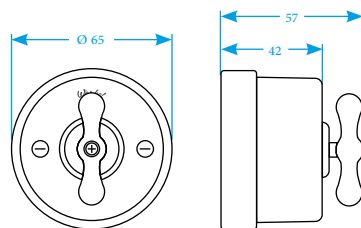

Количество: 2 шт.

Винты для накладного выключателя

Количество: 3 шт. (золото)

РАЗМЕРЫ МЕХАНИЗМОВ RETRO И VINTAGE

Выключатели керамические

Выключатели металлические

Розетки керамические

Розетки металлические