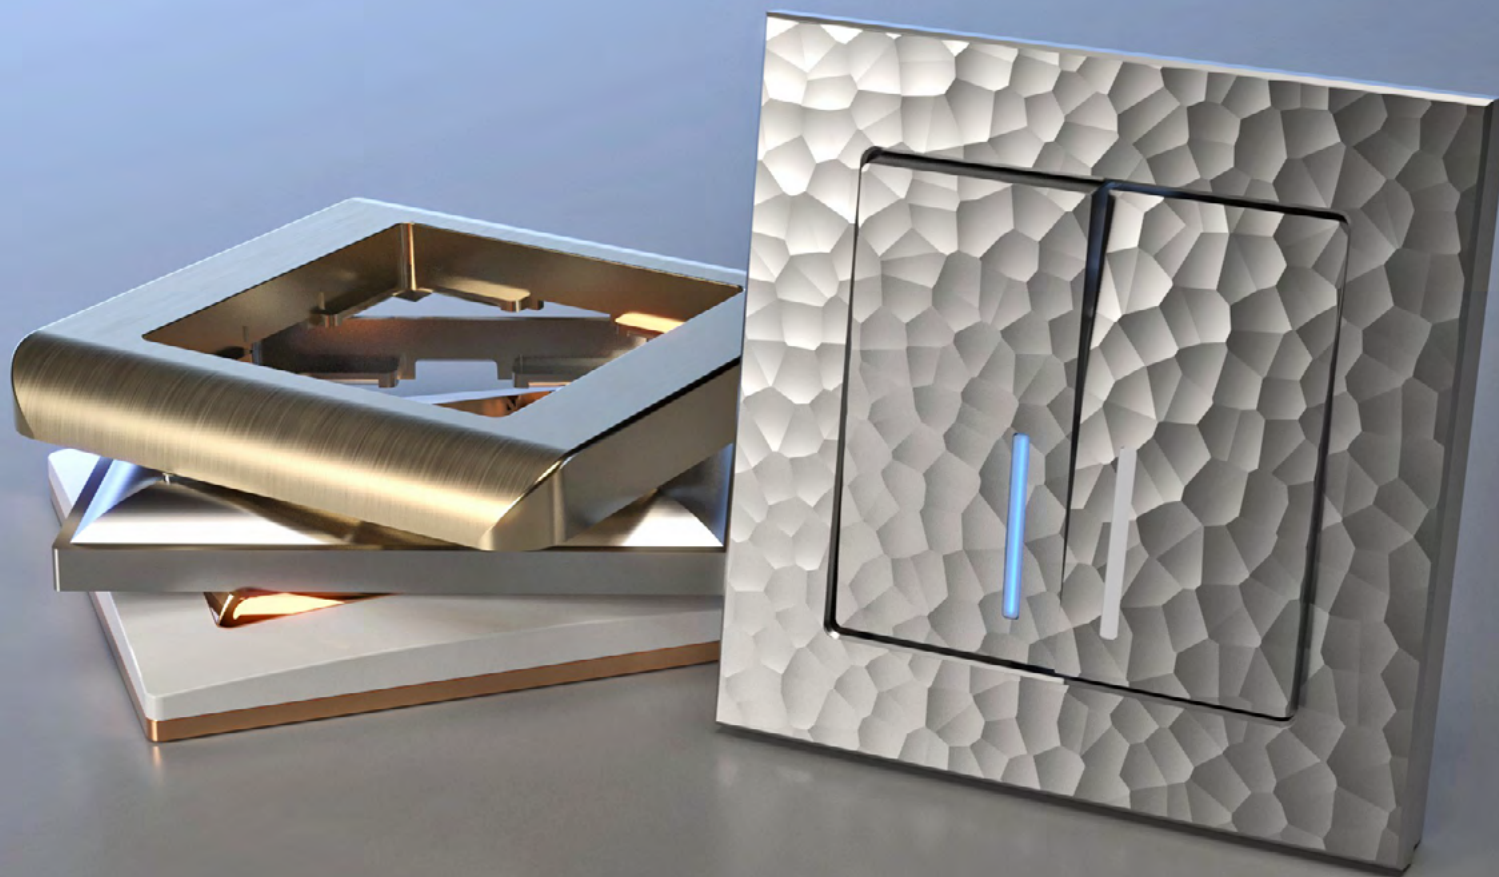

РАМКИ ИЗ ПОЛИКАРБОНАТА

Hammer · Snabb · Snabb Basic · Fiore · Stark · Stream