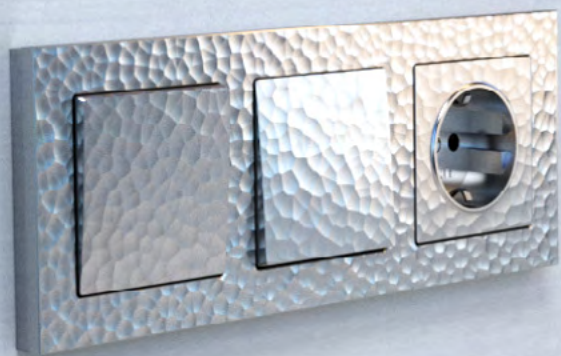

Рамка: Hammer серебро
Механизмы Hammer в цвете серебряный:
- выключатели одноклавишные
- розетка