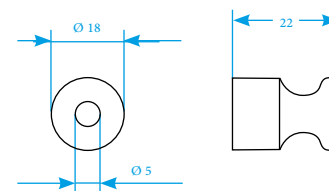

РАЗМЕРЫ МЕХАНИЗМОВ RETRO И VINTAGE

TV-розетка

Изолятор

Втулка