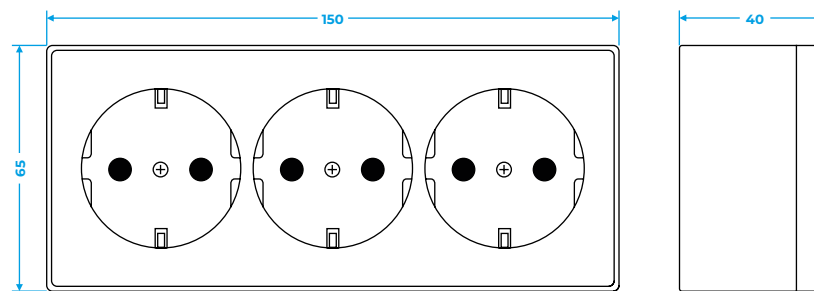

РАЗМЕРЫ МЕХАНИЗМОВ GALLANT

Выключатели IP20

Выключатели IP44

Вывод кабеля

TV-розетка

Розетка IP20

Двойная розетка IP20

Розетка с крышкой IP44