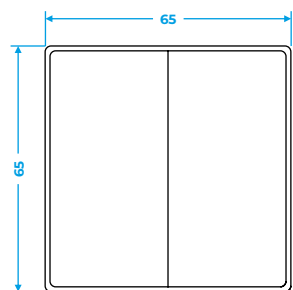

РАЗМЕРЫ МЕХАНИЗМОВ GALLANT

Выключатели IP20