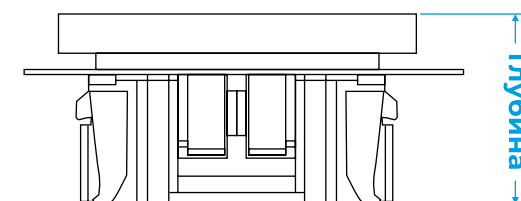

РАЗМЕРЫ ВСТРАИВАЕМЫХ МЕХАНИЗМОВ

Встраиваемые механизмы	Ширина	Высота	Глубина
Выключатели, выключатель жалюзи	70	70	36
Диммеры	70	70	60
Розетки 220 В IP20, розетка с подсветкой, розетка с безвинтовым зажимом	70	70	43
Розетки 220 В IP44	70	70	52
Розетки 220 В с USB	70	70	48
Умная Wi-Fi розетка	70	70	47
Розетки RJ-11, RJ-45	70	70	45
Розетки акустические	70	70	49
TV-розетки	70	70	40
Розетки HDMI	70	70	38
Заглушки	70	70	15
Кнопки звонка	70	70	34
Вывод кабеля	70	70	47
Терморегулятор, карточный выключатель	70	70	52
Встраиваемая LED подсветка	70	70	37
Электронный терморегулятор	70	70	34
Сенсорные выключатели	70	70	38
Умные сенсорные выключатели	70	70	37
Двойные розетки 220 В IP20	91	51	43