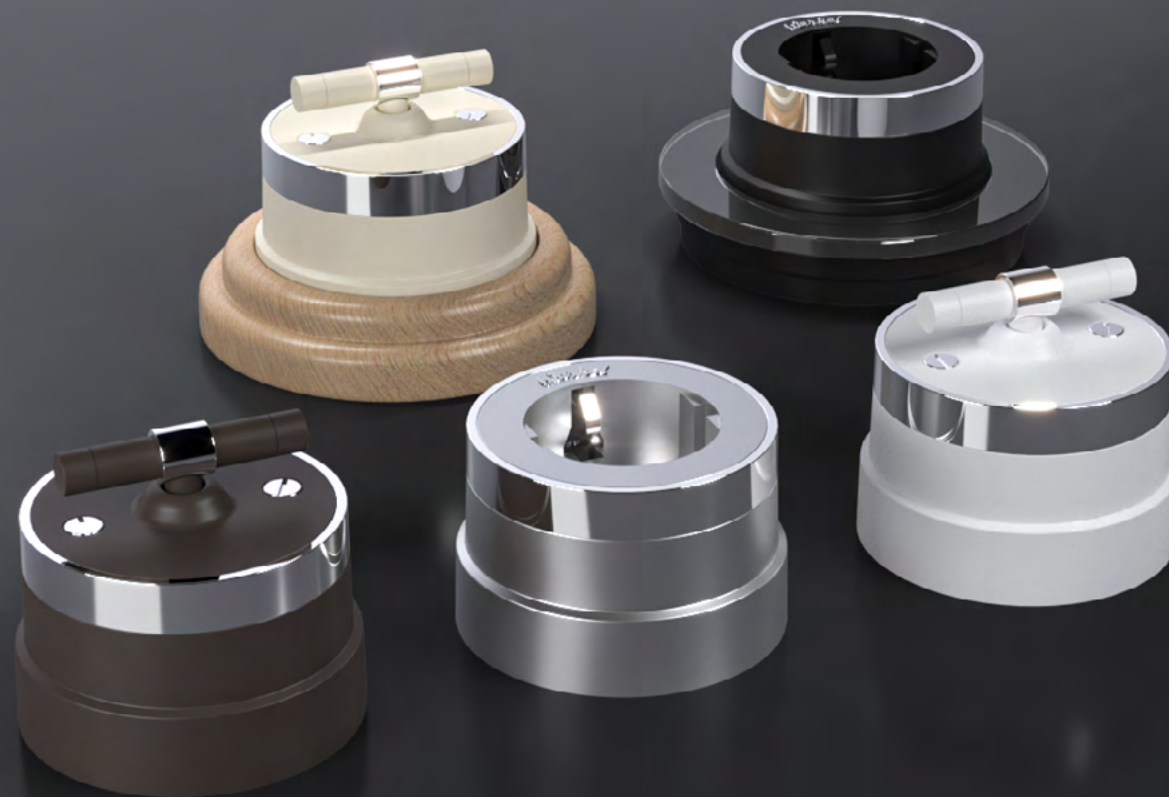

МЕХАНИЗМЫ СЕРИИ VINTAGE

**Стильный дизайн для
впечатляющих интерьеров**

Современный стиль

Элегантная форма корпуса с хромированными вставками – идеальное решение для завершения образа современного интерьера.

Безграничность решений

Коллекция рамок Werkel из стекла, металла и дерева расширяет возможности для создания выразительных дизайнерских решений.