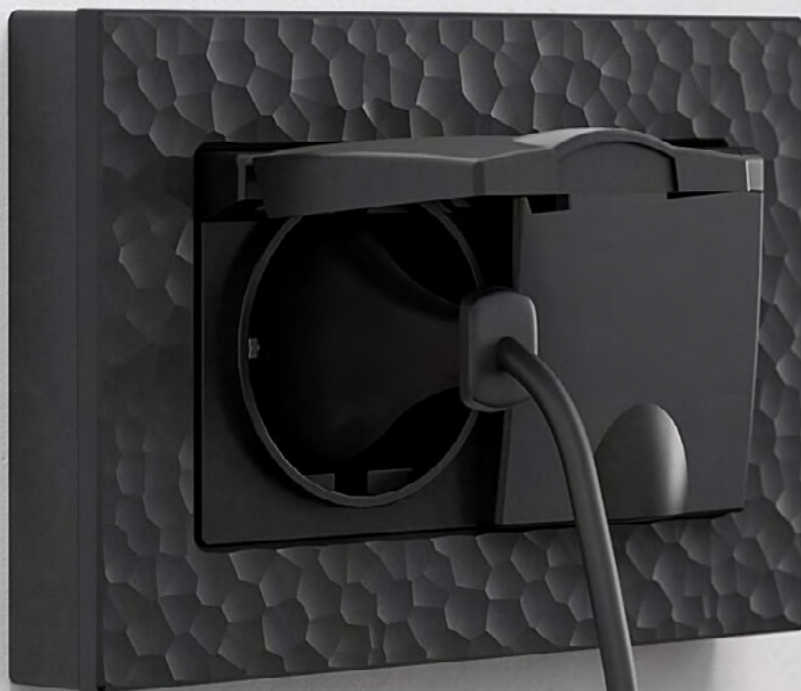

Рамка: Hammer черный
Механизм: двойная розетка IP44
с крышкой черный матовый

Рамка: Hammer серебро
Механизмы Hammer в цвете серебряный:
- выключатели одноклавишные
- розетка

SNABB/ SNABB BASIC

Изящная форма, подчеркнутая декоративной рамкой, — идеальное решение для любителей эргономичного стиля.