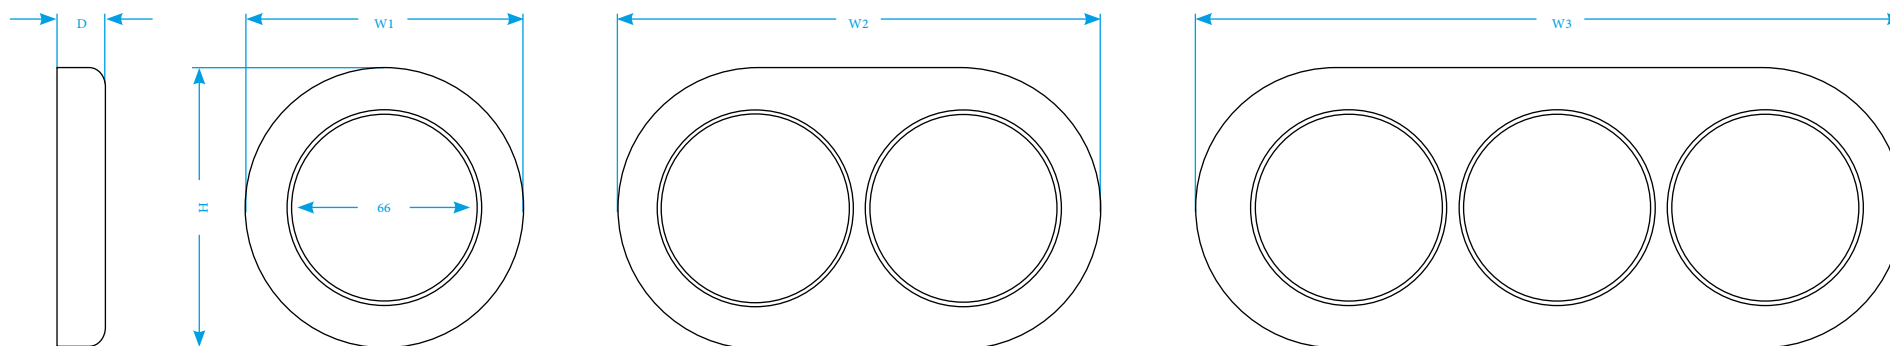

РАЗМЕРЫ РАМОК RETRO

Серия	W1	W2	W3	Высота (H)	Глубина (D)
Legend	92	163	233	92	22
Antik Runda	105	175	245	105	19
Favorit Runda	94	165	236	94	19