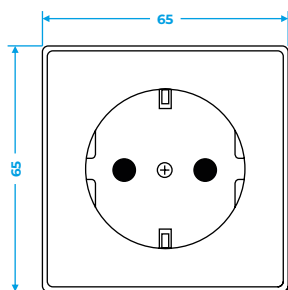

РАЗМЕРЫ МЕХАНИЗМОВ GALLANT

Выключатели IP20

Выключатели IP44

Вывод кабеля

TV-розетка

Розетка IP20

Двойная розетка IP20

Розетка с крышкой IP44