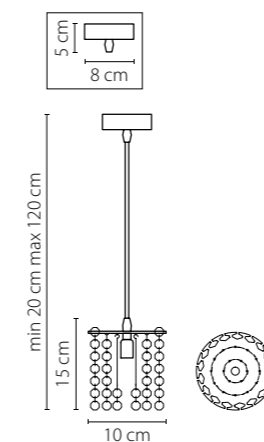

Cristallo

795314
ХРОМ
ПРОЗРАЧНЫЙ
ЛЮСТРА ПОДВЕСНАЯ
1 x G9 max 40W
0,55 kg

795424
ХРОМ
ПРОЗРАЧНЫЙ
ЛЮСТРА ПОДВЕСНАЯ
1 x G9 max 40W
0,85 kg