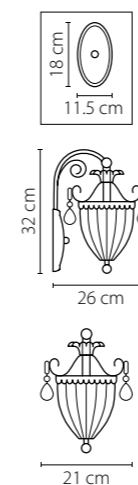

790614
СЕРЕБРО
ПРОЗРАЧНЫЙ
БРА
1 x E14 max 60W
2,4 kg

790062
ЗОЛОТО
ПРОЗРАЧНЫЙ
ЛЮСТРА ПОДВЕСНАЯ
6 x E14 max 60W
8,3 kg

790064
СЕРЕБРО
ПРОЗРАЧНЫЙ
ЛЮСТРА ПОДВЕСНАЯ
6 x E14 max 60W
8,3 kg

790031
БРОНЗА
ПРОЗРАЧНЫЙ
ЛЮСТРА ПОДВЕСНАЯ
3 x E14 max 60W
4,1 kg

790611
БРОНЗА
ПРОЗРАЧНЫЙ
БРА
1 x E14 max 60W
2,4 kg

790111
БРОНЗА
ПРОЗРАЧНЫЙ
ЛЮСТРА ПОДВЕСНАЯ
8 x E14 max 60W
3 x E14 max 60W
12,7 kg

790061
БРОНЗА
ПРОЗРАЧНЫЙ
ЛЮСТРА ПОДВЕСНАЯ
6 x E14 max 60W
8,3 kg

Isabelle