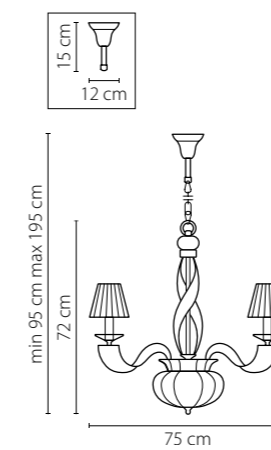

702102
ЗОЛОТО
ПРОЗРАЧНЫЙ
ЛЮСТРА ПОДВЕСНАЯ
8 x E14 max 40W
2 x E14 max 40W
11,3 kg