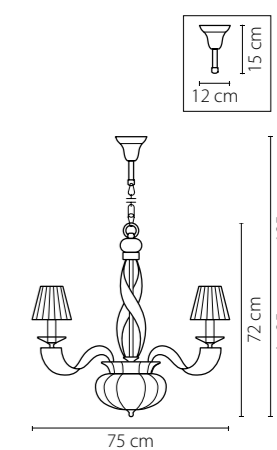

702104
ХРОМ
ПРОЗРАЧНЫЙ
ЛЮСТРА ПОДВЕСНАЯ
8 x E14 max 40W
2 x E14 max 40W
11,3 kg