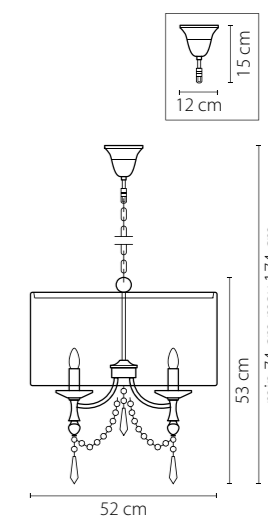

725036
ХРОМ
ПРОЗРАЧНЫЙ
ЛЮСТРА ПОДВЕСНАЯ
3x E14 max 40W
3,5 kg