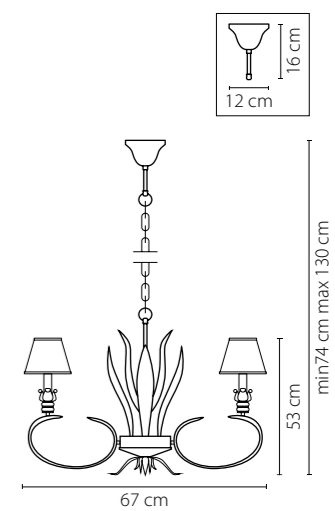

Bianco

760616
ХРОМ
БЕЛЫЙ
БРА
1 x G9 max 40W
0,6 kg

760086
ХРОМ
БЕЛЫЙ
ЛЮСТРА ПОДВЕСНАЯ
8 x G9 max 40W
4,3 kg

Antique

783061
БРОНЗА
ЛЮСТРА ПОДВЕСНАЯ
6 x E14 max 40W
5,1 kg

783081
БРОНЗА
ЛЮСТРА ПОДВЕСНАЯ
8 x E14 max 40W
6,3 kg