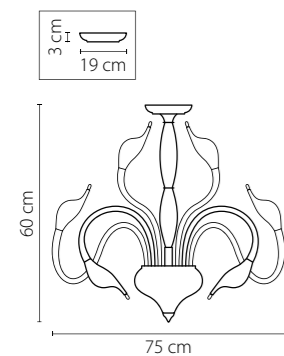

751027
ЧЕРНЫЙ
ЛЮСТРА ПОТОЛОЧНАЯ
12 x G4 12V max 20W
9,5 kg