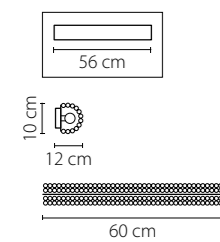

704652
ЗОЛОТО
ПРОЗРАЧНЫЙ
БРА
5 x E14 max 40W
2,3 kg