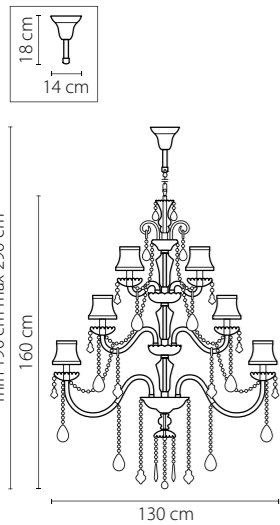

715287
ЧЕРНЫЙ ХРОМ
КОНЬЯЧНЫЙ
ЛЮСТРА ПОДВЕСНАЯ
28 x E14 max 40W
51,7 kg