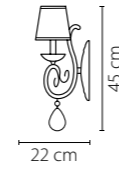

693062
ЗОЛОТО
ПРОЗРАЧНЫЙ
ЛЮСТРА ПОДВЕСНАЯ
6 x E14 max 40W
8,3 kg