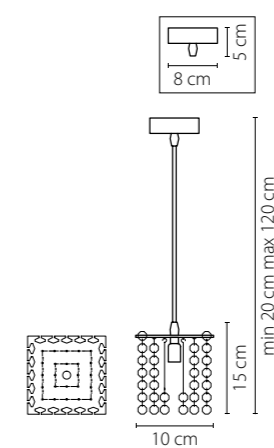

795424
ХРОМ
ПРОЗРАЧНЫЙ
ЛЮСТРА ПОДВЕСНАЯ
1 x G9 max 40W
0,85 kg