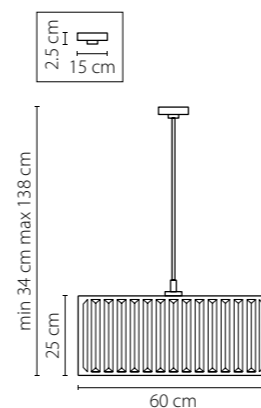

713127
ЧЕРНЫЙ МАТОВЫЙ
ПРОЗРАЧНЫЙ
ЛЮСТРА ПОТОЛОЧНАЯ
12 x G9 max 40W
12,7 kg

713037
ЧЕРНЫЙ МАТОВЫЙ
ПРОЗРАЧНЫЙ
ЛЮСТРА ПОТОЛОЧНАЯ
3 x G9 max 40W
4,5 kg