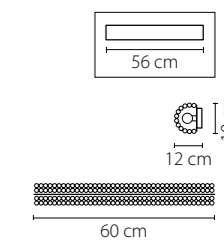

704654
ХРОМ
ПРОЗРАЧНЫЙ
БРА
5 x E14 max 40W
2,3 kg