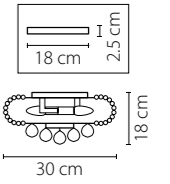

704034
ХРОМ
ПРОЗРАЧНЫЙ
ЛЮСТРА ПОТОЛОЧНАЯ
3 x E14 max 40W
4 kg