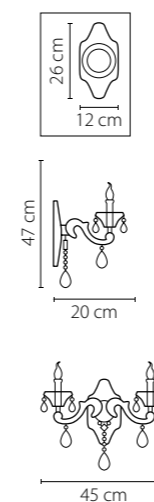

Vetro

793095
ХРОМ
ЦВЕТНОЙ
ЛЮСТРА ПОТОЛОЧНАЯ
9 x G9 max 40W
8,6 kg

793125
ХРОМ
ЦВЕТНОЙ
ЛЮСТРА ПОТОЛОЧНАЯ
12 x G9 max 40W
9,6 kg

3 cm
19 cm

Manica

794094
ХРОМ
ЦВЕТНОЕ СТЕКЛО
ЛЮСТРА ПОТОЛОЧНАЯ
9 x G9 max 40W
3,8 kg

806010
ХРОМ
КОНЬЯЧНЫЙ
ЛЮСТРА ПОДВЕСНАЯ
1 x E14 max 40W
0,9 kg

806610
ХРОМ
КОНЬЯЧНЫЙ
БРА
1 x E14 max 40W
0,9 kg

806050
ХРОМ
КОНЬЯЧНЫЙ
ЛЮСТРА ПОТОЛОЧНАЯ
5 x E14 max 40W
1 x G9 max 40W
6,6 kg

Otto

809056
ХРОМ
ДЫМЧАТЫЙ
ЛЮСТРА ПОТОЛОЧНАЯ
5 x E14 max 40W
1 x G9 max 40W
2,7 kg

Acquario

752634
ХРОМ
БЕЛЫЙ
БРА
3 x G4 12V max 20W
2,1 kg

Champa

775623
ШАМПАНЬ
ПРОЗРАЧНЫЙ
БРА
2 x E14 max 60W
3,3 kg

786622
МАТОВОЕ ЗОЛОТО
ПРОЗРАЧНЫЙ
БРА
2 x E14 max 60W
3,4 kg

779524
ХРОМ
БРА
2 x E14 max 40W
0,8 kg

этикетка 105 мм x 74 мм