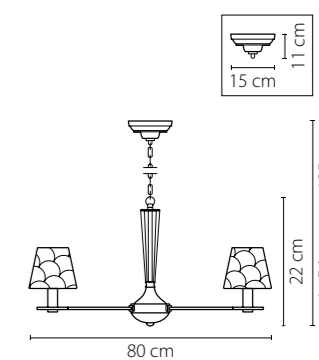

707081
ЧЕРНЫЙ
ЗОЛОТО
ПЕРЛАМУТР
ЛЮСТРА ПОДВЕСНАЯ
8 x E14 max 40W
8,6 kg