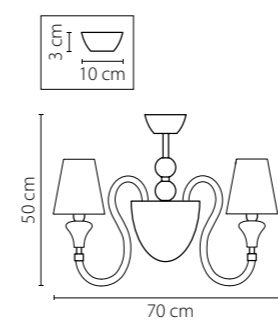

806010
ХРОМ
КОНЬЯЧНЫЙ
ЛЮСТРА ПОДВЕСНАЯ
1 x E14 max 40W
0,9 kg

806610
ХРОМ
КОНЬЯЧНЫЙ
БРА
1 x E14 max 40W
0,9 kg

806050
ХРОМ
КОНЬЯЧНЫЙ
ЛЮСТРА ПОТОЛОЧНАЯ
5 x E14 max 40W
1 x G9 max 40W
6,6 kg

Otto

809056
ХРОМ
ДЫМЧАТЫЙ
ЛЮСТРА ПОТОЛОЧНАЯ
5 x E14 max 40W
1 x G9 max 40W
2,7 kg