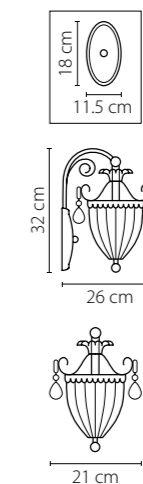

790062
ЗОЛОТО
ПРОЗРАЧНЫЙ
ЛЮСТРА ПОДВЕСНАЯ
6 x E14 max 60W
8,3 kg

790064
СЕРЕБРО
ПРОЗРАЧНЫЙ
ЛЮСТРА ПОДВЕСНАЯ
6 x E14 max 60W
8,3 kg