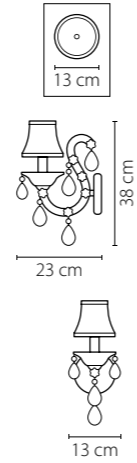

726611
БЕЛЫЙ
ПРОЗРАЧНЫЙ
БРА
1 x E14 max 40W
1,5 kg

726061
БЕЛЫЙ
ПРОЗРАЧНЫЙ
ЛЮСТРА ПОДВЕСНАЯ
6 x E14 max 40W
11,2 kg