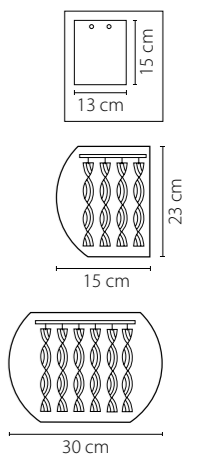

752634
ХРОМ
БЕЛЫЙ
БРА
3 x G4 12V max 20W
2,1 kg