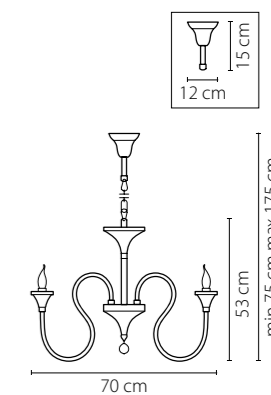

703064
СЕРЕБРО
ПРОЗРАЧНЫЙ
ЛЮСТРА ПОДВЕСНАЯ
6 x E14 max 60W
7 kg