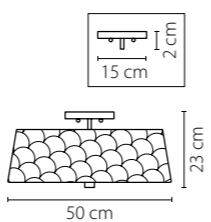

707161
ЧЕРНЫЙ
ЗОЛОТО
ПЕРЛАМУТР
ЛЮСТРА ПОТОЛОЧНАЯ
6 x E14 max 40W
5,6 kg