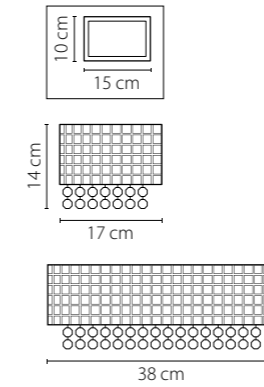

743622
ЗОЛОТО
ПРОЗРАЧНЫЙ
БРА
2 x G9 max 40W
1,7 kg