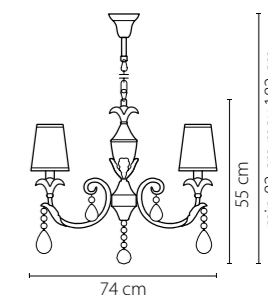

691082
ЗОЛОТО
ПРОЗРАЧНЫЙ
ЛЮСТРА ПОДВЕСНАЯ
8 x E14 max 40W
8 kg