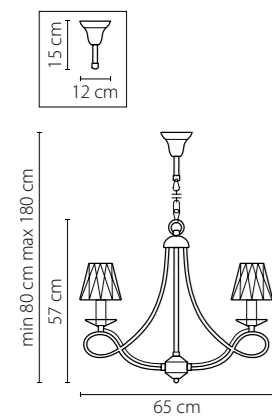

705062
ЗОЛОТО
ПРОЗРАЧНЫЙ
ЛЮСТРА ПОДВЕСНАЯ
6 x E14 max 40W
7,85 kg