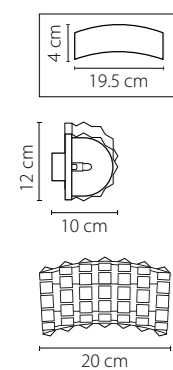

741074
 ХРОМ
 ПРОЗРАЧНЫЙ
 ЛЮСТРА ПОТОЛОЧНАЯ
 7 x G9 max 40W
 7,25 kg

741634
 ХРОМ
 ПРОЗРАЧНЫЙ
 БРА
 3 x G9 max 40W
 2,1 kg

741624
 ХРОМ
 ПРОЗРАЧНЫЙ
 БРА
 2 x G9 max 40W
 1,05 kg

741072
 ЗОЛОТО
 ПРОЗРАЧНЫЙ
 ЛЮСТРА ПОТОЛОЧНАЯ
 7 x G9 max 40W
 7,25 kg