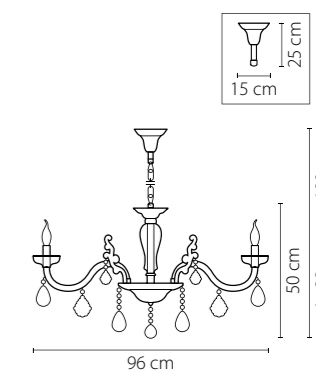

719108
МЕДЬ
ПРОЗРАЧНЫЙ
ЛЮСТРА ПОДВЕСНАЯ
10 x E14 max 60W
22,2 kg