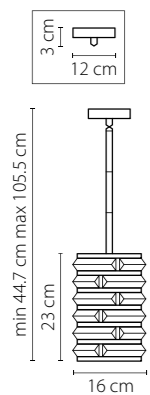

746018
УМБРА
ПРОЗРАЧНЫЙ
ЛЮСТРА ПОТОЛОЧНАЯ
1 x E14 max 40W
2,2 kg