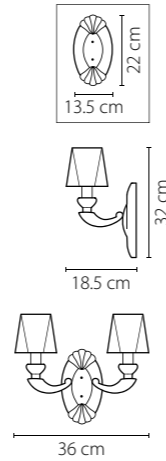

806010
ХРОМ
КОНЬЯЧНЫЙ
ЛЮСТРА ПОДВЕСНАЯ
1 x E14 max 40W
0,9 kg

806610
ХРОМ
КОНЬЯЧНЫЙ
БРА
1 x E14 max 40W
0,9 kg

806050
ХРОМ
КОНЬЯЧНЫЙ
ЛЮСТРА ПОТОЛОЧНАЯ
5 x E14 max 40W
1 x G9 max 40W
6,6 kg

Otto

809056
ХРОМ
ДЫМЧАТЫЙ
ЛЮСТРА ПОТОЛОЧНАЯ
5 x E14 max 40W
1 x G9 max 40W
2,7 kg

809616
ХРОМ
ДЫМЧАТЫЙ
БРА
1 x E14 max 40W
0,7 kg

809626
ХРОМ
ДЫМЧАТЫЙ
БРА
2 x E14 max 40W
1,2 kg

Ramo

690622
ЗОЛОТО
БРА
2 x E14 max 40W
1,45 kg

696622
ЗОЛОТО
ПРОЗРАЧНЫЙ
БРА
2 x E14 max 60W
2,4 kg

Rosata

695622
ЗОЛОТО
КРАСНЫЙ
БРА
2 x E14 max 60W
2,3 kg