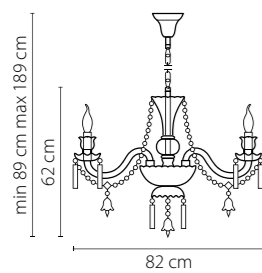

716154

ХРОМ
ПРОЗРАЧНЫЙ
ЛЮСТРА ПОДВЕСНАЯ
15 x E14 max 60W
26,4 kg

94

716624

ХРОМ
ПРОЗРАЧНЫЙ
БРА
2 x E14 max 60W
3 kg

716084

ХРОМ
ПРОЗРАЧНЫЙ
ЛЮСТРА ПОДВЕСНАЯ
8 x E14 max 60W
15,25 kg

Artifici