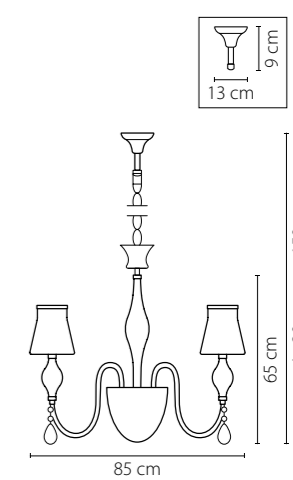

795414
ХРОМ
ПРОЗРАЧНЫЙ
ЛЮСТРА ПОДВЕСНАЯ
1 x G9 max 40W
0,6 kg

795424
ХРОМ
ПРОЗРАЧНЫЙ
ЛЮСТРА ПОДВЕСНАЯ
1 x G9 max 40W
0,85 kg

795322
 ЗОЛОТО
 ПРОЗРАЧНЫЙ
 ЛЮСТРА ПОДВЕСНАЯ
 1 x G9 max 40W
 0,75 kg

795312
 ЗОЛОТО
 ПРОЗРАЧНЫЙ
 ЛЮСТРА ПОДВЕСНАЯ
 1 x G9 max 40W
 0,55 kg

795422
 ЗОЛОТО
 ПРОЗРАЧНЫЙ
 ЛЮСТРА ПОДВЕСНАЯ
 1 x G9 max 40W
 0,85 kg

795412
 ЗОЛОТО
 ПРОЗРАЧНЫЙ
 ЛЮСТРА ПОДВЕСНАЯ
 1 x G9 max 40W
 0,6 kg

Escica

806080
ХРОМ
КОНЬЯЧНЫЙ
ЛЮСТРА ПОДВЕСНАЯ
8 x E14 max 40W
1 x G9 max 40W
8,8 kg

806010
ХРОМ
КОНЬЯЧНЫЙ
ЛЮСТРА ПОДВЕСНАЯ
1 x E14 max 40W
0,9 kg

806610
ХРОМ
КОНЬЯЧНЫЙ
БРА
1 x E14 max 40W
0,9 kg

806050
ХРОМ
КОНЬЯЧНЫЙ
ЛЮСТРА ПОТОЛОЧНАЯ
5 x E14 max 40W
1 x G9 max 40W
6,6 kg

Otto

809056
ХРОМ
ДЫМЧАТЫЙ
ЛЮСТРА ПОТОЛОЧНАЯ
5 x E14 max 40W
1 x G9 max 40W
2,7 kg