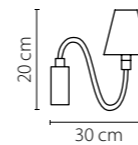

760616
ХРОМ
БЕЛЫЙ
БРА
1 x G9 max 40W
0,6 kg