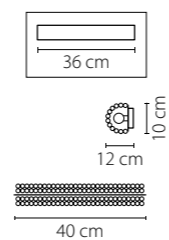

704632
ЗОЛОТО
ПРОЗРАЧНЫЙ
БРА
3 x E14 max 40W
1,6 kg

704634
ХРОМ
ПРОЗРАЧНЫЙ
БРА
3 x E14 max 40W
1,6 kg