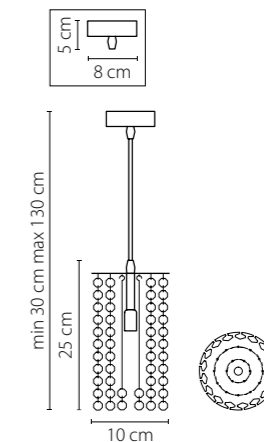

Cristallo

795314
ХРОМ
ПРОЗРАЧНЫЙ
ЛЮСТРА ПОДВЕСНАЯ
1 x G9 max 40W
0,55 kg

795324
ХРОМ
ПРОЗРАЧНЫЙ
ЛЮСТРА ПОДВЕСНАЯ
1 x G9 max 40W
0,75 kg

795424
ХРОМ
ПРОЗРАЧНЫЙ
ЛЮСТРА ПОДВЕСНАЯ
1 x G9 max 40W
0,85 kg