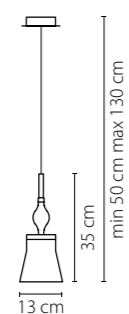

806010
ХРОМ
КОНЬЯЧНЫЙ
ЛЮСТРА ПОДВЕСНАЯ
1 x E14 max 40W
0,9 kg