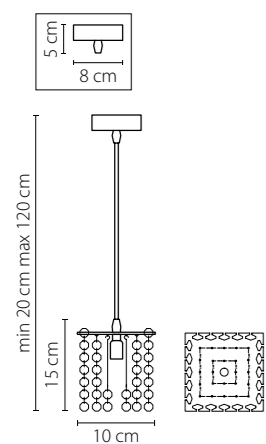

795412
ЗОЛОТО
ПРОЗРАЧНЫЙ
ЛЮСТРА ПОДВЕСНАЯ
1 x G9 max 40W
0,6 kg