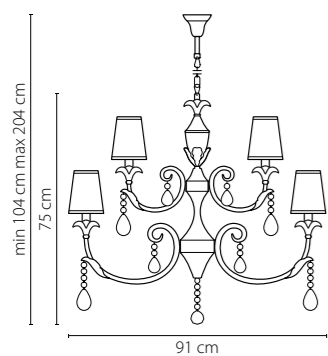

691154
РОЗОВЫЙ ХРОМ
ПРОЗРАЧНЫЙ
ЛЮСТРА ПОДВЕСНАЯ
15 x E14 max 40W
13,5 kg