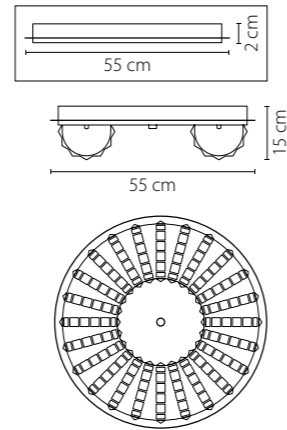

741074
 ХРОМ
 ПРОЗРАЧНЫЙ
 ЛЮСТРА ПОТОЛОЧНАЯ
 7 x G9 max 40W
 7,25 kg

741634
 ХРОМ
 ПРОЗРАЧНЫЙ
 БРА
 3 x G9 max 40W
 2,1 kg

741624
 ХРОМ
 ПРОЗРАЧНЫЙ
 БРА
 2 x G9 max 40W
 1,05 kg

741072
 ЗОЛОТО
 ПРОЗРАЧНЫЙ
 ЛЮСТРА ПОТОЛОЧНАЯ
 7 x G9 max 40W
 7,25 kg