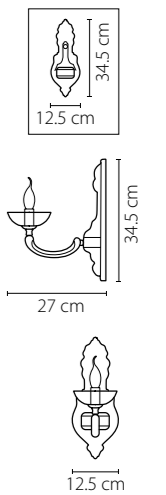

Vetro

793095
ХРОМ
ЦВЕТНОЙ
ЛЮСТРА ПОТОЛОЧНАЯ
9 x G9 max 40W
8,6 kg

793125
ХРОМ
ЦВЕТНОЙ
ЛЮСТРА ПОТОЛОЧНАЯ
12 x G9 max 40W
9,6 kg

3 cm
19 cm

Manica

794094
ХРОМ
ЦВЕТНОЕ СТЕКЛО
ЛЮСТРА ПОТОЛОЧНАЯ
9 x G9 max 40W
3,8 kg

806010
ХРОМ
КОНЬЯЧНЫЙ
ЛЮСТРА ПОДВЕСНАЯ
1 x E14 max 40W
0,9 kg

806610
ХРОМ
КОНЬЯЧНЫЙ
БРА
1 x E14 max 40W
0,9 kg

806050
ХРОМ
КОНЬЯЧНЫЙ
ЛЮСТРА ПОТОЛОЧНАЯ
5 x E14 max 40W
1 x G9 max 40W
6,6 kg

Otto

809056
ХРОМ
ДЫМЧАТЫЙ
ЛЮСТРА ПОТОЛОЧНАЯ
5 x E14 max 40W
1 x G9 max 40W
2,7 kg

809616
ХРОМ
ДЫМЧАТЫЙ
БРА
1 x E14 max 40W
0,7 kg

809626
ХРОМ
ДЫМЧАТЫЙ
БРА
2 x E14 max 40W
1,2 kg

Ramo

690622
ЗОЛОТО
БРА
2 x E14 max 40W
1,45 kg

696622
ЗОЛОТО
ПРОЗРАЧНЫЙ
БРА
2 x E14 max 60W
2,4 kg

Rosata

695622
ЗОЛОТО
КРАСНЫЙ
БРА
2 x E14 max 60W
2,3 kg

Melagro

Barcato

697612
ЗОЛОТО
БРА
1 x E14 max 60W
0,8 kg

Nuvola

709634
ХРОМ
ПРОЗРАЧНЫЙ
БРА
2 x E14 max 40W
2,2 kg

743622
ЗОЛОТО
ПРОЗРАЧНЫЙ
БРА
2 x G9 max 40W
1,7 kg

Bezazz

709624
ХРОМ
ПРОЗРАЧНЫЙ
БРА
2 x E14 max 40W
2,2 kg