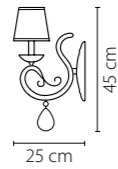

693062
ЗОЛОТО
ПРОЗРАЧНЫЙ
ЛЮСТРА ПОДВЕСНАЯ
6 x E14 max 40W
8,3 kg