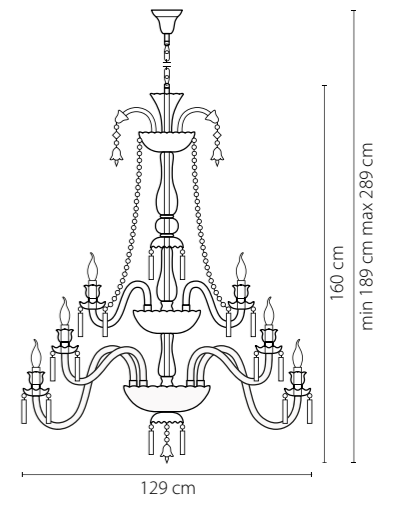

715627
 ЧЕРНЫЙ ХРОМ
 КОНЬЯЧНЫЙ
 БРА
 2 x E14 max 40W
 1,9 kg

715067
 ЧЕРНЫЙ ХРОМ
 КОНЬЯЧНЫЙ
 ЛЮСТРА ПОДВЕСНАЯ
 6 x E14 max 40W
 10 kg

Campana

716364

ХРОМ
ПРОЗРАЧНЫЙ
ЛЮСТРА ПОДВЕСНАЯ
36 x E14 max 60W
69,25 kg