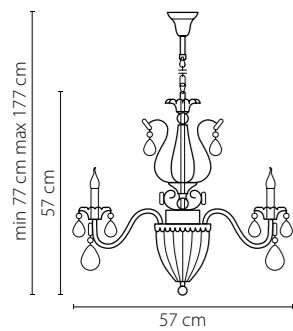

790061
БРОНЗА
ПРОЗРАЧНЫЙ
ЛЮСТРА ПОДВЕСНАЯ
6 x E14 max 60W
8,3 kg