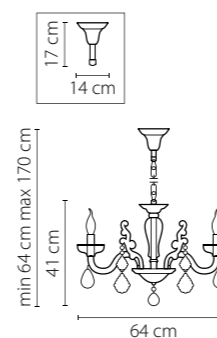

719068
МЕДЬ
ПРОЗРАЧНЫЙ
ЛЮСТРА ПОДВЕСНАЯ
6 x E14 max 60W
11,6 kg