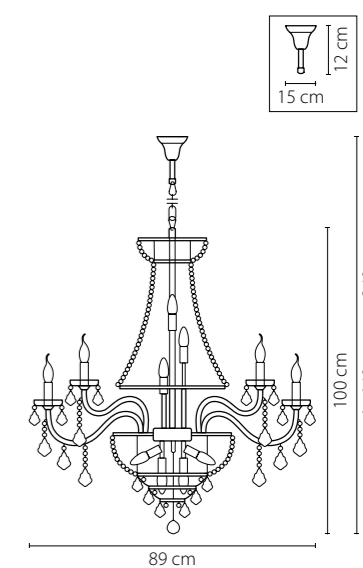

Размер колокола или основания

Схема с габаритными размерами:

Высота люстры min-max (см)

min - это высота люстры + карабины + колокол
max - это высота люстры + карабин + колокол + цепь
высота люстры регулируется за счет цепи

Высота люстры (см)

Диаметр люстры (см)

в некоторых случаях вместо диаметра
указывается ширина и глубина изделия

Электронные версии каталогов:

ВНИМАНИЕ:

1. Данный каталог не является публичной офертой. Ошибки и опечатки в данном каталоге не могут являться причиной возникновения претензий со стороны покупателя.

29

700624
 ХРОМ
 ПРОЗРАЧНЫЙ
 БРА
 2 x E14 max 60W
 1,2 kg

700514
 ХРОМ
 ПРОЗРАЧНЫЙ
 ЛЮСТРА ПОДВЕСНАЯ
 51 x E14 max 60W
 45,6 kg

700164
 ХРОМ
 ПРОЗРАЧНЫЙ
 ЛЮСТРА ПОДВЕСНАЯ
 16 x E14 max 60W
 11,85 kg

700294
 ХРОМ
 ПРОЗРАЧНЫЙ
 ЛЮСТРА ПОДВЕСНАЯ
 29 x E14 max 60W
 20,7 kg