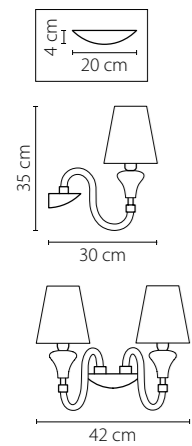

809626
ХРОМ
ДЫМЧАТЫЙ
БРА
2 x E14 max 40W
1,2 kg