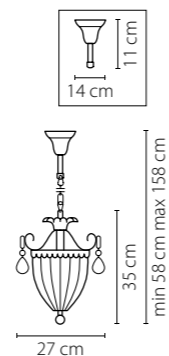

790614
СЕРЕБРО
ПРОЗРАЧНЫЙ
БРА
1 x E14 max 60W
2,4 kg

790062
ЗОЛОТО
ПРОЗРАЧНЫЙ
ЛЮСТРА ПОДВЕСНАЯ
6 x E14 max 60W
8,3 kg

790064
СЕРЕБРО
ПРОЗРАЧНЫЙ
ЛЮСТРА ПОДВЕСНАЯ
6 x E14 max 60W
8,3 kg

790031
БРОНЗА
ПРОЗРАЧНЫЙ
ЛЮСТРА ПОДВЕСНАЯ
3 x E14 max 60W
4,1 kg