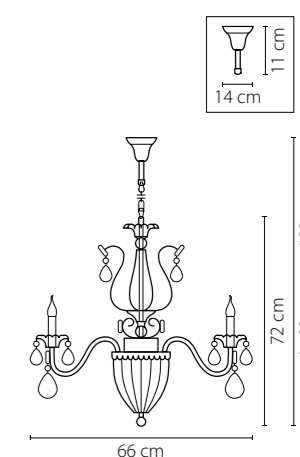

Bianco

760616
ХРОМ
БЕЛЫЙ
БРА
1 x G9 max 40W
0,6 kg

760086
ХРОМ
БЕЛЫЙ
ЛЮСТРА ПОДВЕСНАЯ
8 x G9 max 40W
4,3 kg

Antique

783061
БРОНЗА
ЛЮСТРА ПОДВЕСНАЯ
6 x E14 max 40W
5,1 kg

783081
БРОНЗА
ЛЮСТРА ПОДВЕСНАЯ
8 x E14 max 40W
6,3 kg

Mocco

792634
ХРОМ
ЦВЕТНОЕ СТЕКЛО
БРА
3 x G4 12V max 20W
0,9 kg

792124
ХРОМ
ЦВЕТНОЕ СТЕКЛО
ЛЮСТРА ПОТОЛОЧНАЯ
12 x G9 max 40W
3,5 kg

Schon

790112
ЗОЛОТО
ПРОЗРАЧНЫЙ
ЛЮСТРА ПОДВЕСНАЯ
8 x E14 max 60W
3 x E14 max 60W
12,7 kg

790114
СЕРЕБРО
ПРОЗРАЧНЫЙ
ЛЮСТРА ПОДВЕСНАЯ
8 x E14 max 60W
3 x E14 max 60W
12,7 kg

790612
ЗОЛОТО
ПРОЗРАЧНЫЙ
БРА
1 x E14 max 60W
2,4 kg

790032
ЗОЛОТО
ПРОЗРАЧНЫЙ
ЛЮСТРА ПОДВЕСНАЯ
3 x E14 max 60W
4,1 kg

790034
СЕРЕБРО
ПРОЗРАЧНЫЙ
ЛЮСТРА ПОДВЕСНАЯ
3 x E14 max 60W
4,1 kg