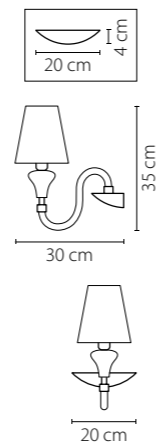

809616
ХРОМ
ДЫМЧАТЫЙ
БРА
1 x E14 max 40W
0,7 kg