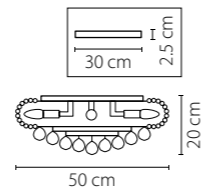

704092
ЗОЛОТО
ПРОЗРАЧНЫЙ
ЛЮСТРА ПОТОЛОЧНАЯ
9 x E14 max 40W
10,6 kg