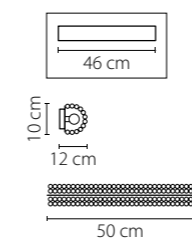

704652
ЗОЛОТО
ПРОЗРАЧНЫЙ
БРА
5 x E14 max 40W
2,3 kg

704654
ХРОМ
ПРОЗРАЧНЫЙ
БРА
5 x E14 max 40W
2,3 kg