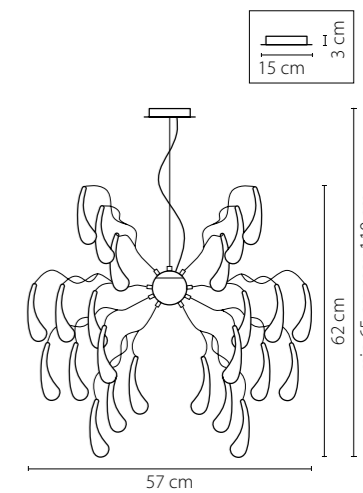

794194
ХРОМ
ЦВЕТНОЕ СТЕКЛО
ЛЮСТРА ПОДВЕСНАЯ
9 x G9 max 40W
8,3 kg