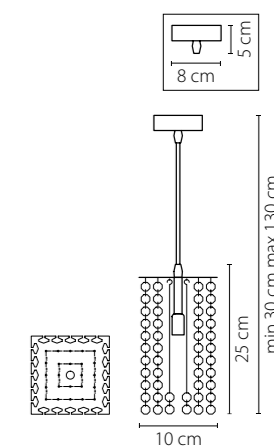

Cristallo

795314
ХРОМ
ПРОЗРАЧНЫЙ
ЛЮСТРА ПОДВЕСНАЯ
1 x G9 max 40W
0,55 kg

795414
ХРОМ
ПРОЗРАЧНЫЙ
ЛЮСТРА ПОДВЕСНАЯ
1 x G9 max 40W
0,6 kg

795424
ХРОМ
ПРОЗРАЧНЫЙ
ЛЮСТРА ПОДВЕСНАЯ
1 x G9 max 40W
0,85 kg