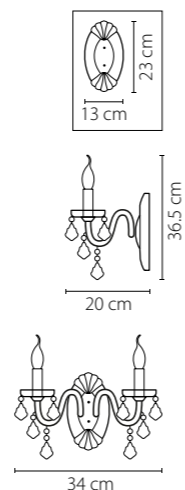

700621
БРОНЗА
ПРОЗРАЧНЫЙ
БРА
2 x E14 max 60W
1,2 kg