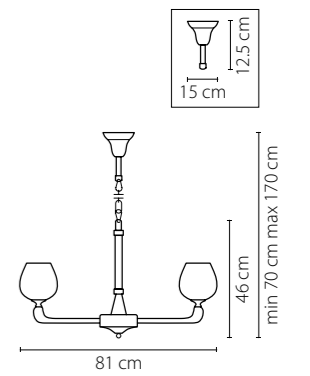

706082
ЗОЛОТО
ПРОЗРАЧНЫЙ
ЛЮСТРА ПОДВЕСНАЯ
8 x E14 max 40W
13,3 kg