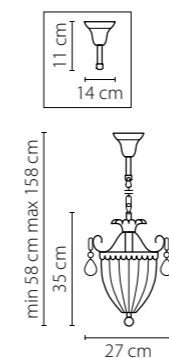

790114
СЕРЕБРО
ПРОЗРАЧНЫЙ
ЛЮСТРА ПОДВЕСНАЯ
8 x E14 max 60W
3 x E14 max 60W
12,7 kg

790612
ЗОЛОТО
ПРОЗРАЧНЫЙ
БРА
1 x E14 max 60W
2,4 kg

790032
ЗОЛОТО
ПРОЗРАЧНЫЙ
ЛЮСТРА ПОДВЕСНАЯ
3 x E14 max 60W
4,1 kg

790034
СЕРЕБРО
ПРОЗРАЧНЫЙ
ЛЮСТРА ПОДВЕСНАЯ
3 x E14 max 60W
4,1 kg