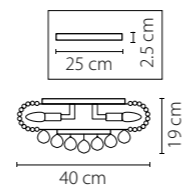

704064
ХРОМ
ПРОЗРАЧНЫЙ
ЛЮСТРА ПОТОЛОЧНАЯ
6 x E14 max 40W
6,7 kg