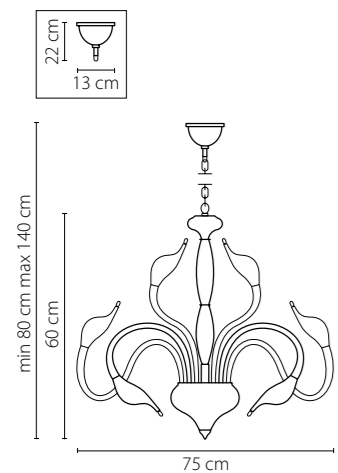

741074
 ХРОМ
 ПРОЗРАЧНЫЙ
 ЛЮСТРА ПОТОЛОЧНАЯ
 7 x G9 max 40W
 7,25 kg

741634
 ХРОМ
 ПРОЗРАЧНЫЙ
 БРА
 3 x G9 max 40W
 2,1 kg

741624
 ХРОМ
 ПРОЗРАЧНЫЙ
 БРА
 2 x G9 max 40W
 1,05 kg

741072
 ЗОЛОТО
 ПРОЗРАЧНЫЙ
 ЛЮСТРА ПОТОЛОЧНАЯ
 7 x G9 max 40W
 7,25 kg

746018
 УМБРА
 ПРОЗРАЧНЫЙ
 ЛЮСТРА ПОТОЛОЧНАЯ
 1 x E14 max 40W
 2,2 kg

746068
 УМБРА
 ПРОЗРАЧНЫЙ
 ЛЮСТРА ПОТОЛОЧНАЯ
 6 x E14 max 40W
 5,6 kg

Cigno collo

751184
ХРОМ
ЛЮСТРА ПОТОЛОЧНАЯ
18 x G4 12V max 20W
10,2 kg

751024
ХРОМ
ЛЮСТРА ПОТОЛОЧНАЯ
12 x G4 12V max 20W
9,5 kg

751634
ХРОМ
БРА
3 x G4 12V max 20W
1,8 kg

751654
ХРОМ
БРА
5 x G4 12V max 20W
2,8 kg

751124
ХРОМ
ЛЮСТРА ПОДВЕСНАЯ
12 x G4 12V max 20W
9,8 kg

751246
БЕЛЫЙ
ЛЮСТРА ПОДВЕСНАЯ
24 x G4 12V max 20W
18,6 kg