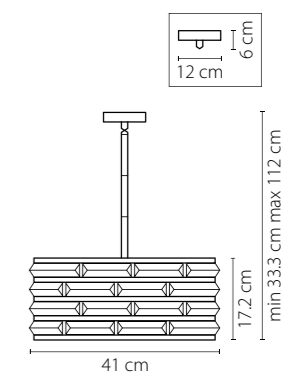

746048
УМБРА
ПРОЗРАЧНЫЙ
ЛЮСТРА ПОТОЛОЧНАЯ
4 x E14 max 40W
4,2 kg