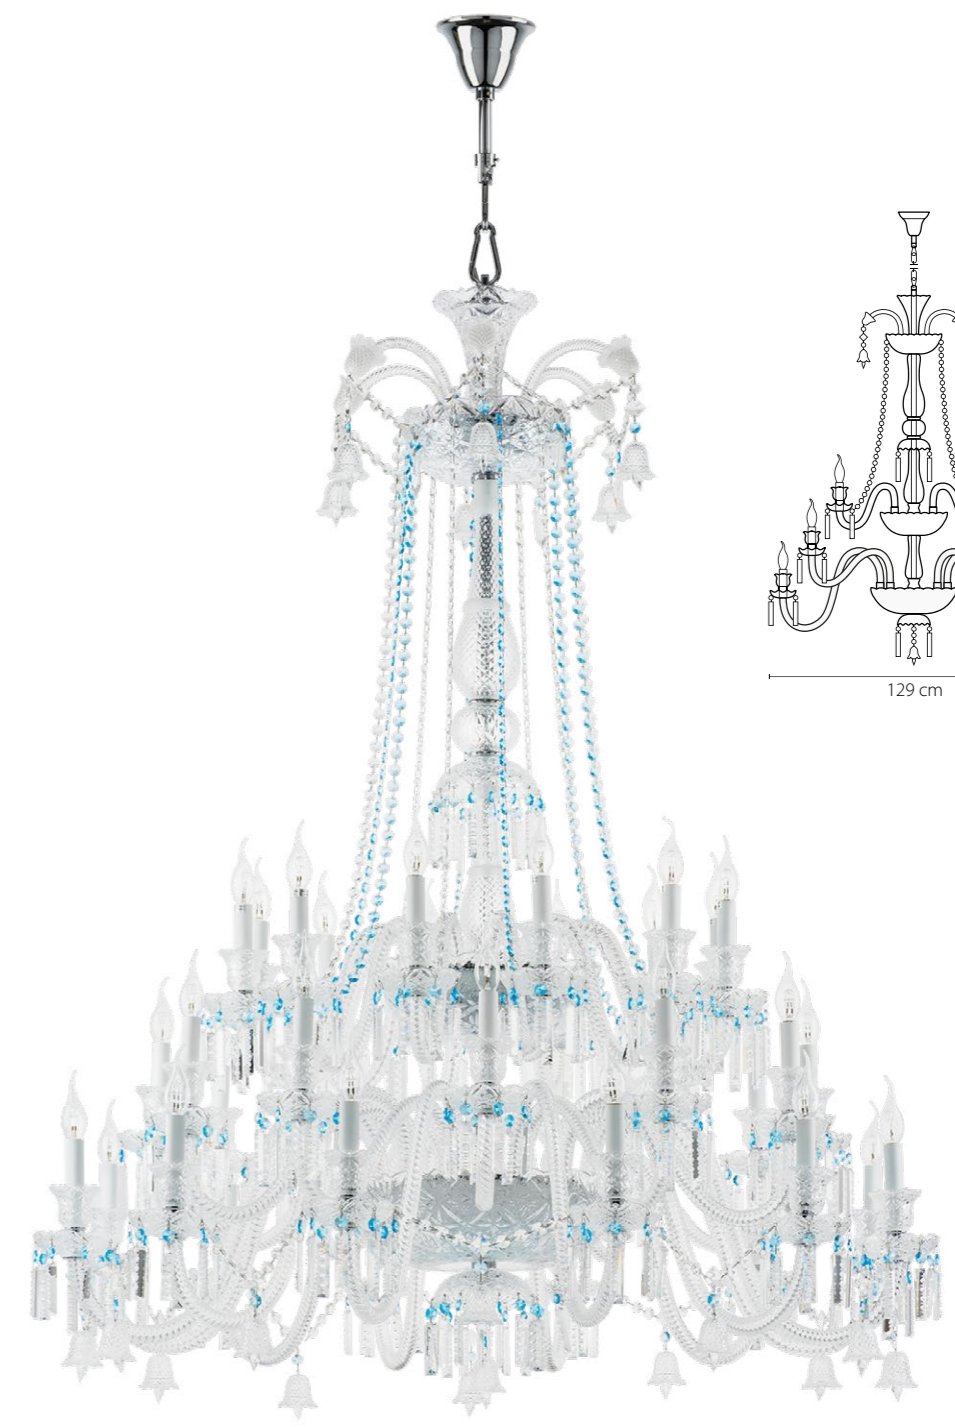

715627
 ЧЕРНЫЙ ХРОМ
 КОНЬЯЧНЫЙ
 БРА
 2 x E14 max 40W
 1,9 kg

715067
 ЧЕРНЫЙ ХРОМ
 КОНЬЯЧНЫЙ
 ЛЮСТРА ПОДВЕСНАЯ
 6 x E14 max 40W
 10 kg

Campana

716364

ХРОМ
ПРОЗРАЧНЫЙ
ЛЮСТРА ПОДВЕСНАЯ
36 x E14 max 60W
69,25 kg