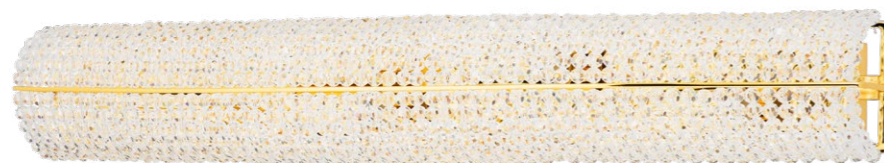

704652
ЗОЛОТО
ПРОЗРАЧНЫЙ
БРА
5 x E14 max 40W
2,3 kg