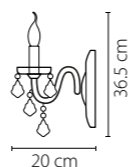

700622
ЗОЛОТО
ПРОЗРАЧНЫЙ
БРА
2 x E14 max 60W
1,2 kg