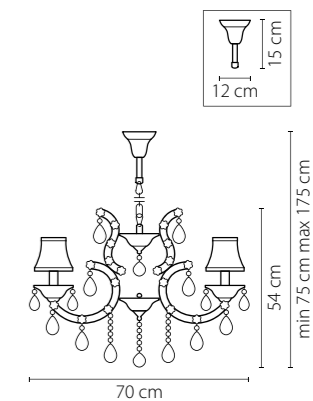

726081
БЕЛЫЙ
ПРОЗРАЧНЫЙ
ЛЮСТРА ПОДВЕСНАЯ
8 x E14 max 40W
14,7 kg