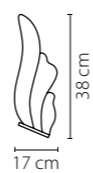

705632
ЗОЛОТО
ПРОЗРАЧНЫЙ
БРА
3 x E14 max 60W
1,6 kg