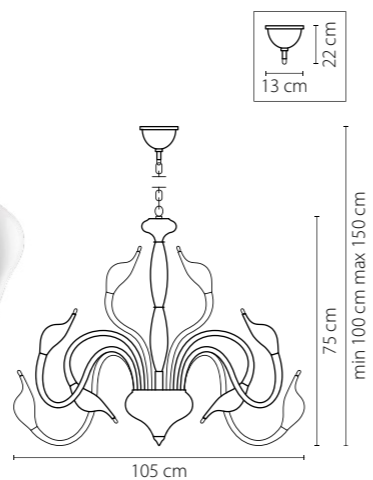

746018
 УМБРА
 ПРОЗРАЧНЫЙ
 ЛЮСТРА ПОТОЛОЧНАЯ
 1 x E14 max 40W
 2,2 kg

746068
 УМБРА
 ПРОЗРАЧНЫЙ
 ЛЮСТРА ПОТОЛОЧНАЯ
 6 x E14 max 40W
 5,6 kg

Cigno collo

751184
ХРОМ
ЛЮСТРА ПОТОЛОЧНАЯ
18 x G4 12V max 20W
10,2 kg

751024
ХРОМ
ЛЮСТРА ПОТОЛОЧНАЯ
12 x G4 12V max 20W
9,5 kg

751634
ХРОМ
БРА
3 x G4 12V max 20W
1,8 kg

751654
ХРОМ
БРА
5 x G4 12V max 20W
2,8 kg

751124
ХРОМ
ЛЮСТРА ПОДВЕСНАЯ
12 x G4 12V max 20W
9,8 kg

751246
БЕЛЫЙ
ЛЮСТРА ПОДВЕСНАЯ
24 x G4 12V max 20W
18,6 kg