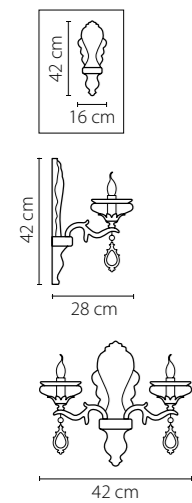

Ramo

690622
ЗОЛОТО
БРА
2 x E14 max 40W
1,45 kg

696622
ЗОЛОТО
ПРОЗРАЧНЫЙ
БРА
2 x E14 max 60W
2,4 kg

Rosata

695622
ЗОЛОТО
КРАСНЫЙ
БРА
2 x E14 max 60W
2,3 kg

Melagro

Barcato

697612
ЗОЛОТО
БРА
1 x E14 max 60W
0,8 kg