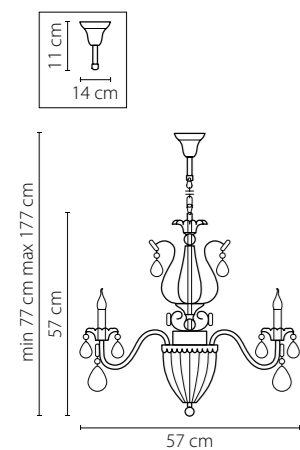

790114
СЕРЕБРО
ПРОЗРАЧНЫЙ
ЛЮСТРА ПОДВЕСНАЯ
8 x E14 max 60W
3 x E14 max 60W
12,7 kg

790612
ЗОЛОТО
ПРОЗРАЧНЫЙ
БРА
1 x E14 max 60W
2,4 kg

790032
ЗОЛОТО
ПРОЗРАЧНЫЙ
ЛЮСТРА ПОДВЕСНАЯ
3 x E14 max 60W
4,1 kg

790034
СЕРЕБРО
ПРОЗРАЧНЫЙ
ЛЮСТРА ПОДВЕСНАЯ
3 x E14 max 60W
4,1 kg

790614
СЕРЕБРО
ПРОЗРАЧНЫЙ
БРА
1 x E14 max 60W
2,4 kg

790062
ЗОЛОТО
ПРОЗРАЧНЫЙ
ЛЮСТРА ПОДВЕСНАЯ
6 x E14 max 60W
8,3 kg

790064
СЕРЕБРО
ПРОЗРАЧНЫЙ
ЛЮСТРА ПОДВЕСНАЯ
6 x E14 max 60W
8,3 kg

790031
БРОНЗА
ПРОЗРАЧНЫЙ
ЛЮСТРА ПОДВЕСНАЯ
3 x E14 max 60W
4,1 kg