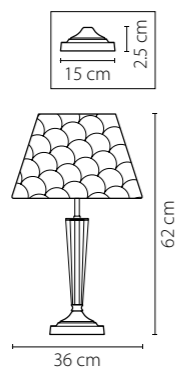

707911
ЧЕРНЫЙ
ЗОЛОТО
ПЕРЛАМУТР
НАСТОЛЬНАЯ ЛАМПА
1 x E27 max 40W
3,3 kg