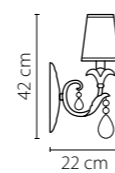

691612
ЗОЛОТО
ПРОЗРАЧНЫЙ
БРА
1 x E14 max 40W
0,75 kg