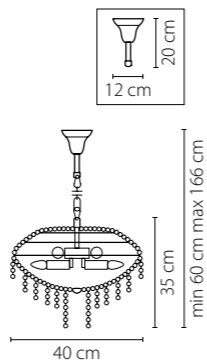

700090
ХРОМ
ПРОЗРАЧНЫЙ
ЛЮСТРА ПОДВЕСНАЯ
9 x E14 max 60W
4,9 kg