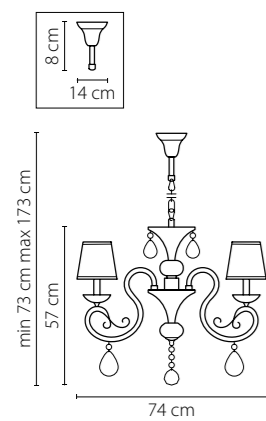

693084
ХРОМ
ПРОЗРАЧНЫЙ
ЛЮСТРА ПОДВЕСНАЯ
8 x E14 max 40W
11,2 kg