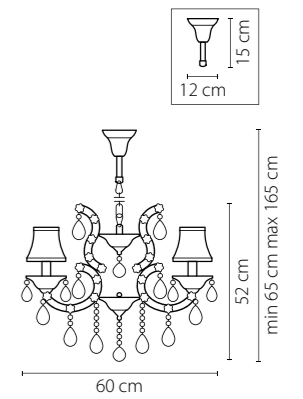

726611
БЕЛЫЙ
ПРОЗРАЧНЫЙ
БРА
1 x E14 max 40W
1,5 kg

726061
БЕЛЫЙ
ПРОЗРАЧНЫЙ
ЛЮСТРА ПОДВЕСНАЯ
6 x E14 max 40W
11,2 kg