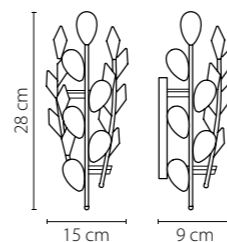

791612
ЗОЛОТО
ПРОЗРАЧНЫЙ
БРА
1 x G9 max 40W
0,85 kg