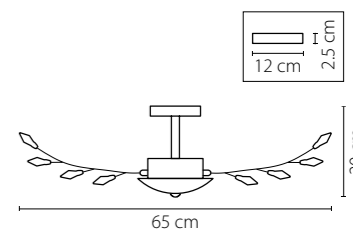

791182
ЗОЛОТО
ПРОЗРАЧНЫЙ
ЛЮСТРА ПОТОЛОЧНАЯ
8 x G9 max 40W
3,5 kg