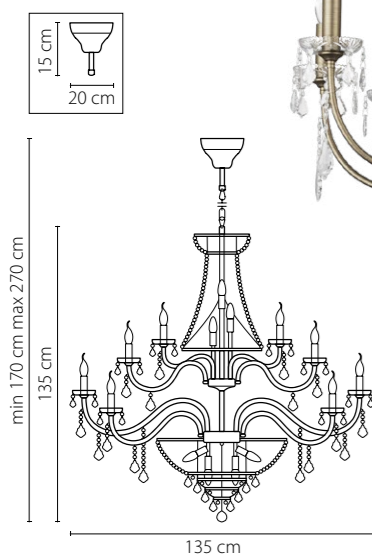

Размер колокола или основания

Схема с габаритными размерами:

Высота люстры min-max (см)

min - это высота люстры + карабины + колокол
max - это высота люстры + карабин + колокол + цепь
высота люстры регулируется за счет цепи

Высота люстры (см)

Диаметр люстры (см)

в некоторых случаях вместо диаметра
указывается ширина и глубина изделия

Электронные версии каталогов:

ВНИМАНИЕ:

1. Данный каталог не является публичной офертой. Ошибки и опечатки в данном каталоге не могут являться причиной возникновения претензий со стороны покупателя.

29

700624
 ХРОМ
 ПРОЗРАЧНЫЙ
 БРА
 2 x E14 max 60W
 1,2 kg

700514
 ХРОМ
 ПРОЗРАЧНЫЙ
 ЛЮСТРА ПОДВЕСНАЯ
 51 x E14 max 60W
 45,6 kg

700164
 ХРОМ
 ПРОЗРАЧНЫЙ
 ЛЮСТРА ПОДВЕСНАЯ
 16 x E14 max 60W
 11,85 kg

700294
 ХРОМ
 ПРОЗРАЧНЫЙ
 ЛЮСТРА ПОДВЕСНАЯ
 29 x E14 max 60W
 20,7 kg

700621
 БРОНЗА
 ПРОЗРАЧНЫЙ
 БРА
 2 x E14 max 60W
 1,2 kg

700511
 БРОНЗА
 ПРОЗРАЧНЫЙ
 ЛЮСТРА ПОДВЕСНАЯ
 51 x E14 max 60W
 45,6 kg

700161
 БРОНЗА
 ПРОЗРАЧНЫЙ
 ЛЮСТРА ПОДВЕСНАЯ
 16 x E14 max 60W
 11,85 kg

700291
 БРОНЗА
 ПРОЗРАЧНЫЙ
 ЛЮСТРА ПОДВЕСНАЯ
 29 x E14 max 60W
 20,7 kg