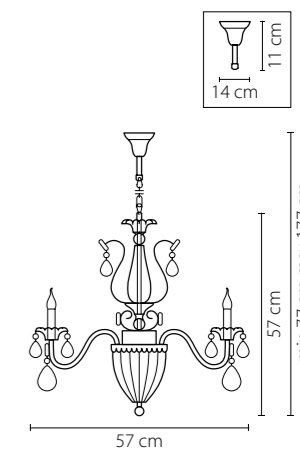

790114
СЕРЕБРО
ПРОЗРАЧНЫЙ
ЛЮСТРА ПОДВЕСНАЯ
8 x E14 max 60W
3 x E14 max 60W
12,7 kg

790612
ЗОЛОТО
ПРОЗРАЧНЫЙ
БРА
1 x E14 max 60W
2,4 kg

790032
ЗОЛОТО
ПРОЗРАЧНЫЙ
ЛЮСТРА ПОДВЕСНАЯ
3 x E14 max 60W
4,1 kg

790034
СЕРЕБРО
ПРОЗРАЧНЫЙ
ЛЮСТРА ПОДВЕСНАЯ
3 x E14 max 60W
4,1 kg

790614
СЕРЕБРО
ПРОЗРАЧНЫЙ
БРА
1 x E14 max 60W
2,4 kg

790062
ЗОЛОТО
ПРОЗРАЧНЫЙ
ЛЮСТРА ПОДВЕСНАЯ
6 x E14 max 60W
8,3 kg

790064
СЕРЕБРО
ПРОЗРАЧНЫЙ
ЛЮСТРА ПОДВЕСНАЯ
6 x E14 max 60W
8,3 kg

790031
БРОНЗА
ПРОЗРАЧНЫЙ
ЛЮСТРА ПОДВЕСНАЯ
3 x E14 max 60W
4,1 kg