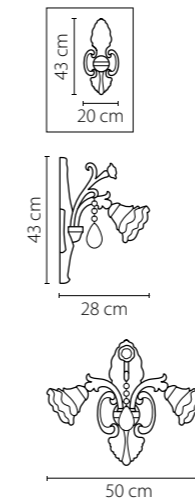

Vetro

793095
ХРОМ
ЦВЕТНОЙ
ЛЮСТРА ПОТОЛОЧНАЯ
9 x G9 max 40W
8,6 kg

793125
ХРОМ
ЦВЕТНОЙ
ЛЮСТРА ПОТОЛОЧНАЯ
12 x G9 max 40W
9,6 kg

3 cm
19 cm

Manica

794094
ХРОМ
ЦВЕТНОЕ СТЕКЛО
ЛЮСТРА ПОТОЛОЧНАЯ
9 x G9 max 40W
3,8 kg

806010
ХРОМ
КОНЬЯЧНЫЙ
ЛЮСТРА ПОДВЕСНАЯ
1 x E14 max 40W
0,9 kg

806610
ХРОМ
КОНЬЯЧНЫЙ
БРА
1 x E14 max 40W
0,9 kg

806050
ХРОМ
КОНЬЯЧНЫЙ
ЛЮСТРА ПОТОЛОЧНАЯ
5 x E14 max 40W
1 x G9 max 40W
6,6 kg

Otto

809056
ХРОМ
ДЫМЧАТЫЙ
ЛЮСТРА ПОТОЛОЧНАЯ
5 x E14 max 40W
1 x G9 max 40W
2,7 kg

809616
ХРОМ
ДЫМЧАТЫЙ
БРА
1 x E14 max 40W
0,7 kg

809626
ХРОМ
ДЫМЧАТЫЙ
БРА
2 x E14 max 40W
1,2 kg

Ramo

690622
ЗОЛОТО
БРА
2 x E14 max 40W
1,45 kg

696622
ЗОЛОТО
ПРОЗРАЧНЫЙ
БРА
2 x E14 max 60W
2,4 kg

Rosata

695622
ЗОЛОТО
КРАСНЫЙ
БРА
2 x E14 max 60W
2,3 kg