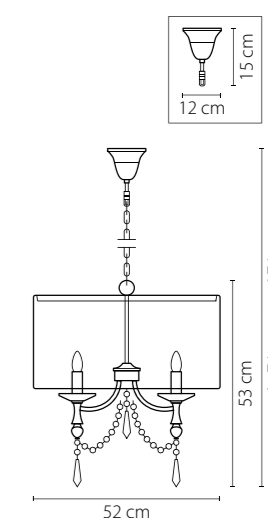

725033
ЗОЛОТО
ПРОЗРАЧНЫЙ
ЛЮСТРА ПОДВЕСНАЯ
3x E14 max 40W
3,5 kg