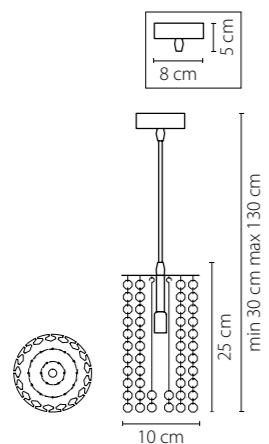

795322
ЗОЛОТО
ПРОЗРАЧНЫЙ
ЛЮСТРА ПОДВЕСНАЯ
1 x G9 max 40W
0,75 kg