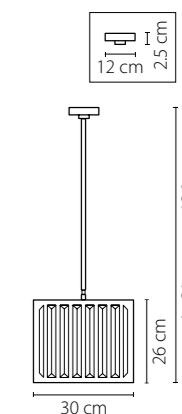

Regolo

713127
ЧЕРНЫЙ МАТОВЫЙ
ПРОЗРАЧНЫЙ
ЛЮСТРА ПОТОЛОЧНАЯ
12 x G9 max 40W
12,7 kg

713037
ЧЕРНЫЙ МАТОВЫЙ
ПРОЗРАЧНЫЙ
ЛЮСТРА ПОТОЛОЧНАЯ
3 x G9 max 40W
4,5 kg