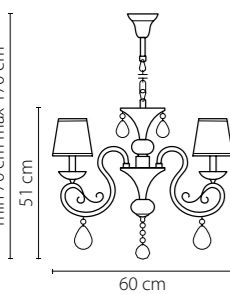

693062
ЗОЛОТО
ПРОЗРАЧНЫЙ
ЛЮСТРА ПОДВЕСНАЯ
6 x E14 max 40W
8,3 kg