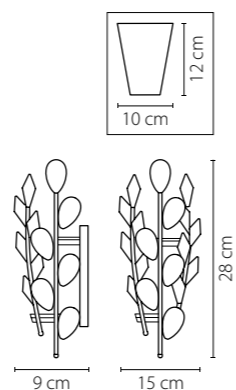

791614
ХРОМ
ПРОЗРАЧНЫЙ
БРА
1 x G9 max 40W
0,85 kg