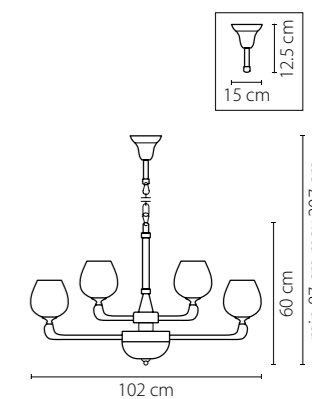

706152
ЗОЛОТО
ПРОЗРАЧНЫЙ
ЛЮСТРА ПОДВЕСНАЯ
15 x E14 max 40W
25 kg