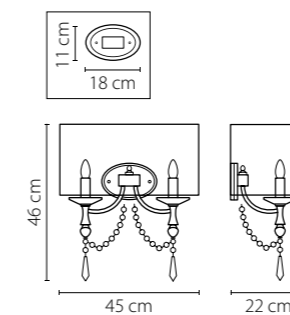

722030
 ХРОМ
 ПРОЗРАЧНЫЙ
 ЛЮСТРА ПОДВЕСНАЯ
 4 x G9 LED 6W
 3,1 kg

722620
 ХРОМ
 ПРОЗРАЧНЫЙ
 БРА
 3 x G9 max 40W
 2 kg

722040
 ХРОМ
 ПРОЗРАЧНЫЙ
 ЛЮСТРА ПОДВЕСНАЯ
 4 x G9 max 40W
 4,8 kg

Paralume

725623
ЗОЛОТО
ПРОЗРАЧНЫЙ
БРА
2 x E14 max 40W
1,9 kg