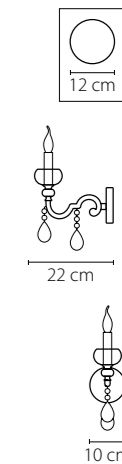

Montare

Ampollo

787612
ЗОЛОТО
ПРОЗРАЧНЫЙ
БРА
1 x E14 max 60W
2 kg