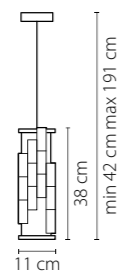

722030
ХРОМ
ПРОЗРАЧНЫЙ
ЛЮСТРА ПОДВЕСНАЯ
4 x G9 LED 6W
3,1 kg