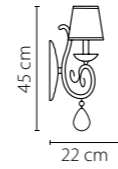

693062
ЗОЛОТО
ПРОЗРАЧНЫЙ
ЛЮСТРА ПОДВЕСНАЯ
6 x E14 max 40W
8,3 kg