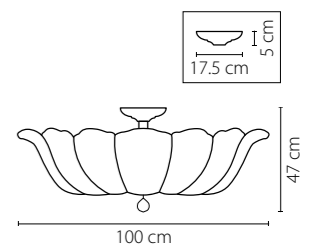

705184
ХРОМ
ПРОЗРАЧНЫЙ
ЛЮСТРА ПОТОЛОЧНАЯ
6 x G9 max 40W
12 x E14 max 60W
14,3 kg