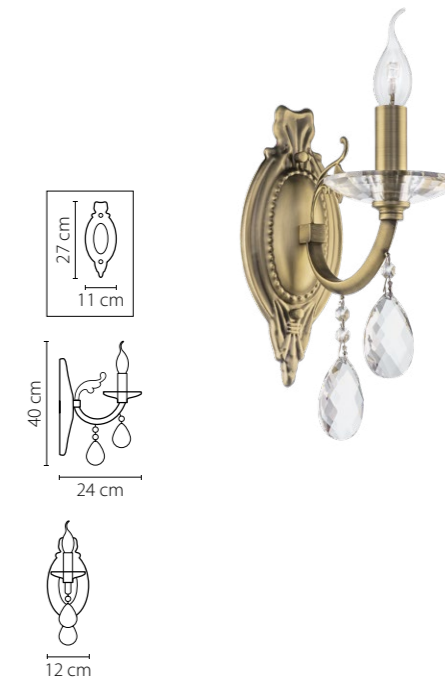

694081
БРОНЗА
ПРОЗРАЧНЫЙ
ЛЮСТРА ПОДВЕСНАЯ
8 x E14 max 60W
10 kg