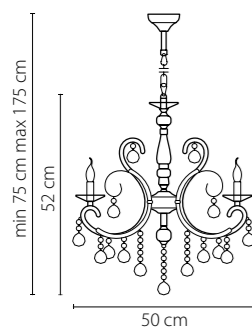

Размер колокола или основания

Схема с габаритными размерами:

Высота люстры min-max (см)

min - это высота люстры + карабины + колокол
max - это высота люстры + карабин + колокол + цепь
высота люстры регулируется за счет цепи

Высота люстры (см)

Диаметр люстры (см)

в некоторых случаях вместо диаметра
указывается ширина и глубина изделия

Электронные версии каталогов:

ВНИМАНИЕ:

1. Данный каталог не является публичной офертой. Ошибки и опечатки в данном каталоге не могут являться причиной возникновения претензий со стороны покупателя.

708084
ХРОМ
ПРОЗРАЧНЫЙ
ЛЮСТРА ПОДВЕСНАЯ
8 x E14 max 60W
14,5 kg

708612
 ЗОЛОТО
 ПРОЗРАЧНЫЙ
 БРА
 1 x E14 max 60W
 1,3 kg

708614
 ХРОМ
 ПРОЗРАЧНЫЙ
 БРА
 1 x E14 max 60W
 1,3 kg

708052
 ЗОЛОТО
 ПРОЗРАЧНЫЙ
 ЛЮСТРА ПОДВЕСНАЯ
 5 x E14 max 60W
 7,6 kg