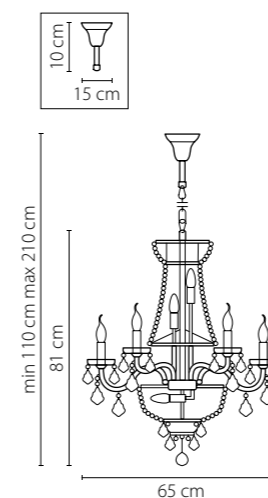

Размер колокола или основания

Схема с габаритными размерами:

Высота люстры min-max (см)

min - это высота люстры + карабины + колокол
max - это высота люстры + карабин + колокол + цепь
высота люстры регулируется за счет цепи

Высота люстры (см)

Диаметр люстры (см)

в некоторых случаях вместо диаметра
указывается ширина и глубина изделия

Электронные версии каталогов:

ВНИМАНИЕ:

1. Данный каталог не является публичной офертой. Ошибки и опечатки в данном каталоге не могут являться причиной возникновения претензий со стороны покупателя.

29

700624
 ХРОМ
 ПРОЗРАЧНЫЙ
 БРА
 2 x E14 max 60W
 1,2 kg

700514
 ХРОМ
 ПРОЗРАЧНЫЙ
 ЛЮСТРА ПОДВЕСНАЯ
 51 x E14 max 60W
 45,6 kg

700164
 ХРОМ
 ПРОЗРАЧНЫЙ
 ЛЮСТРА ПОДВЕСНАЯ
 16 x E14 max 60W
 11,85 kg

700294
 ХРОМ
 ПРОЗРАЧНЫЙ
 ЛЮСТРА ПОДВЕСНАЯ
 29 x E14 max 60W
 20,7 kg