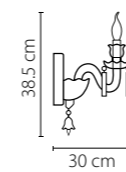

716154

ХРОМ
ПРОЗРАЧНЫЙ
ЛЮСТРА ПОДВЕСНАЯ
15 x E14 max 60W
26,4 kg

94

716624

ХРОМ
ПРОЗРАЧНЫЙ
БРА
2 x E14 max 60W
3 kg

716084

ХРОМ
ПРОЗРАЧНЫЙ
ЛЮСТРА ПОДВЕСНАЯ
8 x E14 max 60W
15,25 kg

Artifici