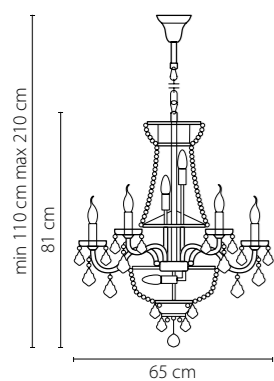

700162
ЗОЛОТО
ПРОЗРАЧНЫЙ
ЛЮСТРА ПОДВЕСНАЯ
16 x E14 max 60W
11,85 kg