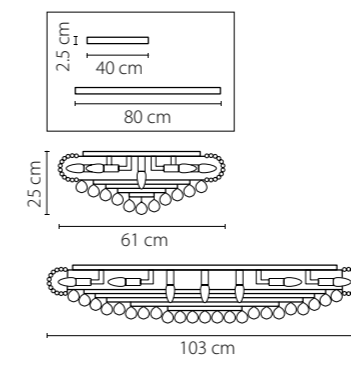

704212
ЗОЛОТО
ПРОЗРАЧНЫЙ
ЛЮСТРА ПОТОЛОЧНАЯ
21 x E14 max 40W
26,3 kg