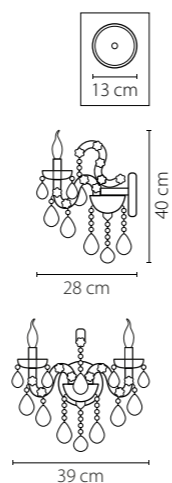

Vetro

793095
ХРОМ
ЦВЕТНОЙ
ЛЮСТРА ПОТОЛОЧНАЯ
9 x G9 max 40W
8,6 kg

793125
ХРОМ
ЦВЕТНОЙ
ЛЮСТРА ПОТОЛОЧНАЯ
12 x G9 max 40W
9,6 kg

3 cm
19 cm

Manica

794094
ХРОМ
ЦВЕТНОЕ СТЕКЛО
ЛЮСТРА ПОТОЛОЧНАЯ
9 x G9 max 40W
3,8 kg

806010
ХРОМ
КОНЬЯЧНЫЙ
ЛЮСТРА ПОДВЕСНАЯ
1 x E14 max 40W
0,9 kg

806610
ХРОМ
КОНЬЯЧНЫЙ
БРА
1 x E14 max 40W
0,9 kg

806050
ХРОМ
КОНЬЯЧНЫЙ
ЛЮСТРА ПОТОЛОЧНАЯ
5 x E14 max 40W
1 x G9 max 40W
6,6 kg

Otto

809056
ХРОМ
ДЫМЧАТЫЙ
ЛЮСТРА ПОТОЛОЧНАЯ
5 x E14 max 40W
1 x G9 max 40W
2,7 kg

Acquario

752634
ХРОМ
БЕЛЫЙ
БРА
3 x G4 12V max 20W
2,1 kg

Champa

775623
ШАМПАНЬ
ПРОЗРАЧНЫЙ
БРА
2 x E14 max 60W
3,3 kg

786622
МАТОВОЕ ЗОЛОТО
ПРОЗРАЧНЫЙ
БРА
2 x E14 max 60W
3,4 kg

779524
ХРОМ
БРА
2 x E14 max 40W
0,8 kg

этикетка 105 мм x 74 мм