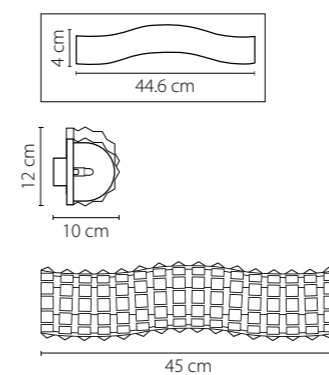

741624
ХРОМ
ПРОЗРАЧНЫЙ
БРА
2 x G9 max 40W
1,05 kg