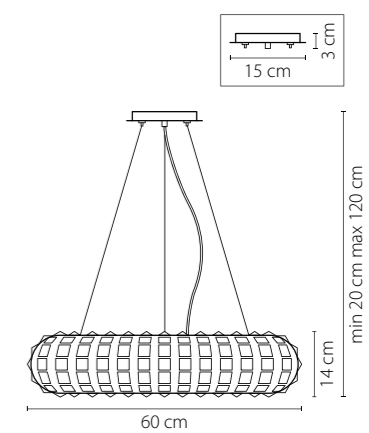

726081
БЕЛЫЙ
ПРОЗРАЧНЫЙ
ЛЮСТРА ПОДВЕСНАЯ
8 x E14 max 40W
14,7 kg

726611
БЕЛЫЙ
ПРОЗРАЧНЫЙ
БРА
1 x E14 max 40W
1,5 kg

726061
БЕЛЫЙ
ПРОЗРАЧНЫЙ
ЛЮСТРА ПОДВЕСНАЯ
6 x E14 max 40W
11,2 kg

Onda

741104
ХРОМ
ПРОЗРАЧНЫЙ
ЛЮСТРА ПОДВЕСНАЯ
10 x G9 max 40W
9,25 kg