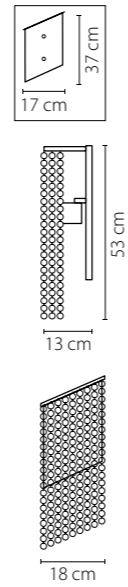

Melagro

Barcato

697612
ЗОЛОТО
БРА
1 x E14 max 60W
0,8 kg

Nuvola

709634
ХРОМ
ПРОЗРАЧНЫЙ
БРА
2 x E14 max 40W
2,2 kg

743622
ЗОЛОТО
ПРОЗРАЧНЫЙ
БРА
2 x G9 max 40W
1,7 kg

Bezazz

709624
ХРОМ
ПРОЗРАЧНЫЙ
БРА
2 x E14 max 40W
2,2 kg