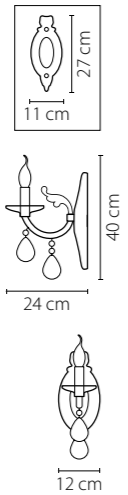

Размер колокола или основания

Схема с габаритными размерами:

Высота люстры min-max (см)

min - это высота люстры + карабины + колокол
max - это высота люстры + карабин + колокол + цепь
высота люстры регулируется за счет цепи

Высота люстры (см)

Диаметр люстры (см)

в некоторых случаях вместо диаметра
указывается ширина и глубина изделия

Электронные версии каталогов:

ВНИМАНИЕ:

1. Данный каталог не является публичной офертой. Ошибки и опечатки в данном каталоге не могут являться причиной возникновения претензий со стороны покупателя.

693064
ХРОМ
ПРОЗРАЧНЫЙ
ЛЮСТРА ПОДВЕСНАЯ
6 x E14 max 40W
8,3 kg

Stregaro

694062
ЗОЛОТО
ПРОЗРАЧНЫЙ
ЛЮСТРА ПОДВЕСНАЯ
6 x E14 max 60W
7,6 kg

694064
ХРОМ
ПРОЗРАЧНЫЙ
ЛЮСТРА ПОДВЕСНАЯ
6 x E14 max 60W
7,6 kg

694612
 ЗОЛОТО
 ПРОЗРАЧНЫЙ
 БРА
 1 x E14 max 60W
 1 kg