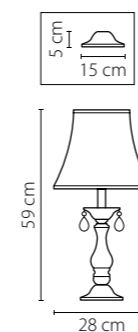

726911
БЕЛЫЙ
ПРОЗРАЧНЫЙ
НАСТОЛЬНАЯ ЛАМПА
1 x E27 max 40W
2,3 kg