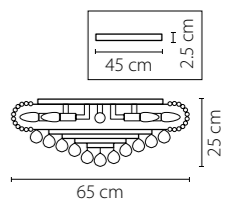

704174
ХРОМ
ПРОЗРАЧНЫЙ
ЛЮСТРА ПОТОЛОЧНАЯ
17 x E14 max 40W
19 kg