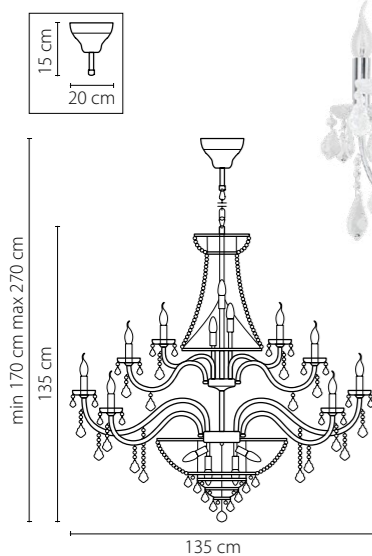

Размер колокола или основания

Схема с габаритными размерами:

Высота люстры min-max (см)

min - это высота люстры + карабины + колокол
max - это высота люстры + карабин + колокол + цепь
высота люстры регулируется за счет цепи

Высота люстры (см)

Диаметр люстры (см)

в некоторых случаях вместо диаметра
указывается ширина и глубина изделия

Электронные версии каталогов:

ВНИМАНИЕ:

1. Данный каталог не является публичной офертой. Ошибки и опечатки в данном каталоге не могут являться причиной возникновения претензий со стороны покупателя.

700162
ЗОЛОТО
ПРОЗРАЧНЫЙ
ЛЮСТРА ПОДВЕСНАЯ
16 x E14 max 60W
11,85 kg

700292
ЗОЛОТО
ПРОЗРАЧНЫЙ
ЛЮСТРА ПОДВЕСНАЯ
29 x E14 max 60W
20,7 kg

28

700512
ЗОЛОТО
ПРОЗРАЧНЫЙ
ЛЮСТРА ПОДВЕСНАЯ
51 x E14 max 60W
45,6 kg

29

700624
 ХРОМ
 ПРОЗРАЧНЫЙ
 БРА
 2 x E14 max 60W
 1,2 kg

700514
 ХРОМ
 ПРОЗРАЧНЫЙ
 ЛЮСТРА ПОДВЕСНАЯ
 51 x E14 max 60W
 45,6 kg

700164
 ХРОМ
 ПРОЗРАЧНЫЙ
 ЛЮСТРА ПОДВЕСНАЯ
 16 x E14 max 60W
 11,85 kg

700294
 ХРОМ
 ПРОЗРАЧНЫЙ
 ЛЮСТРА ПОДВЕСНАЯ
 29 x E14 max 60W
 20,7 kg