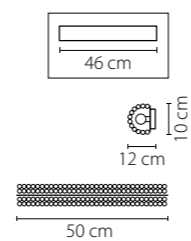

704652
ЗОЛОТО
ПРОЗРАЧНЫЙ
БРА
5 x E14 max 40W
2,3 kg

704654
ХРОМ
ПРОЗРАЧНЫЙ
БРА
5 x E14 max 40W
2,3 kg