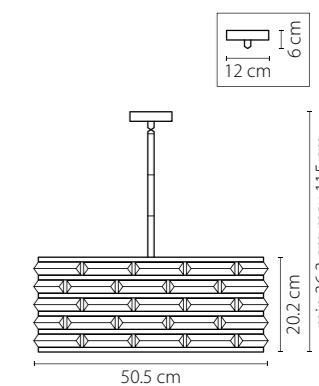

746018
 УМБРА
 ПРОЗРАЧНЫЙ
 ЛЮСТРА ПОТОЛОЧНАЯ
 1 x E14 max 40W
 2,2 kg

746068
 УМБРА
 ПРОЗРАЧНЫЙ
 ЛЮСТРА ПОТОЛОЧНАЯ
 6 x E14 max 40W
 5,6 kg

Cigno collo

751184
ХРОМ
ЛЮСТРА ПОТОЛОЧНАЯ
18 x G4 12V max 20W
10,2 kg