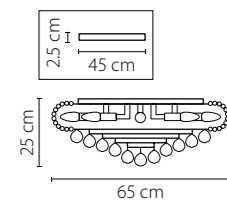

704172
ЗОЛОТО
ПРОЗРАЧНЫЙ
ЛЮСТРА ПОТОЛОЧНАЯ
17 x E14 max 40W
19 kg