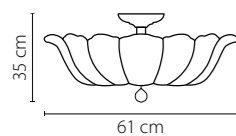

705132
ЗОЛОТО
ПРОЗРАЧНЫЙ
ЛЮСТРА ПОТОЛОЧНАЯ
3 x G9 max 40W
10 x E14 max 60W
6,8 kg