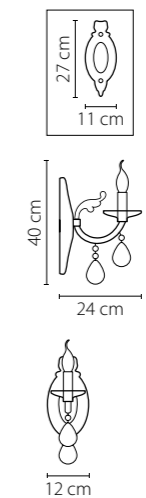

694081
БРОНЗА
ПРОЗРАЧНЫЙ
ЛЮСТРА ПОДВЕСНАЯ
8 x E14 max 60W
10 kg