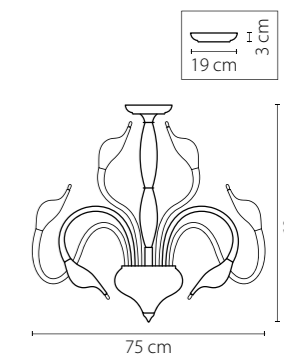

751026
БЕЛЫЙ
ЛЮСТРА ПОТОЛОЧНАЯ
12 x G4 12V max 20W
9,5 kg

751027
ЧЕРНЫЙ
ЛЮСТРА ПОТОЛОЧНАЯ
12 x G4 12V max 20W
9,5 kg