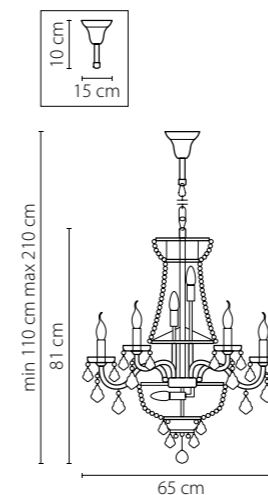

700291
БРОНЗА
ПРОЗРАЧНЫЙ
ЛЮСТРА ПОДВЕСНАЯ
29 x E14 max 60W
20,7 kg