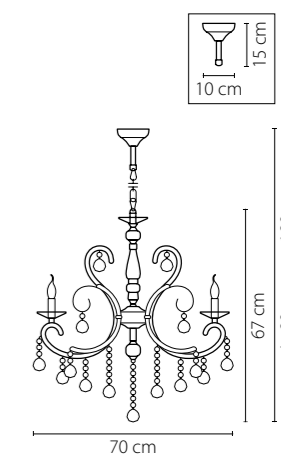

708054
ХРОМ
ПРОЗРАЧНЫЙ
ЛЮСТРА ПОДВЕСНАЯ
5 x E14 max 60W
7,6 kg