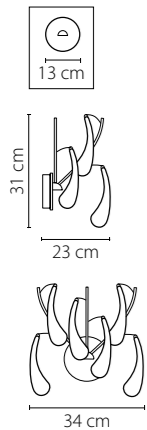

794634
ХРОМ
ЦВЕТНОЕ СТЕКЛО
БРА
3 x G4 12V max 20W
2,7 kg