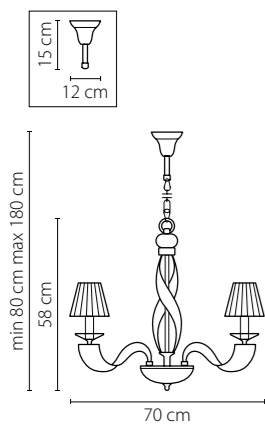

702082
ЗОЛОТО
ПРОЗРАЧНЫЙ
ЛЮСТРА ПОДВЕСНАЯ
8 x E14 max 40W
9,5 kg