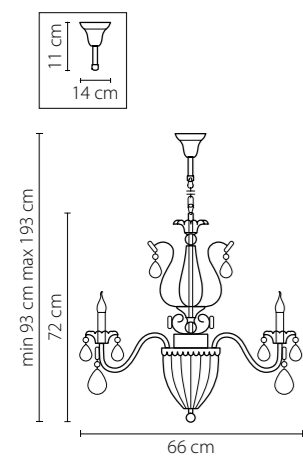

790114
СЕРЕБРО
ПРОЗРАЧНЫЙ
ЛЮСТРА ПОДВЕСНАЯ
8 x E14 max 60W
3 x E14 max 60W
12,7 kg

790612
ЗОЛОТО
ПРОЗРАЧНЫЙ
БРА
1 x E14 max 60W
2,4 kg

790032
ЗОЛОТО
ПРОЗРАЧНЫЙ
ЛЮСТРА ПОДВЕСНАЯ
3 x E14 max 60W
4,1 kg

790034
СЕРЕБРО
ПРОЗРАЧНЫЙ
ЛЮСТРА ПОДВЕСНАЯ
3 x E14 max 60W
4,1 kg

790614
СЕРЕБРО
ПРОЗРАЧНЫЙ
БРА
1 x E14 max 60W
2,4 kg

790062
ЗОЛОТО
ПРОЗРАЧНЫЙ
ЛЮСТРА ПОДВЕСНАЯ
6 x E14 max 60W
8,3 kg

790064
СЕРЕБРО
ПРОЗРАЧНЫЙ
ЛЮСТРА ПОДВЕСНАЯ
6 x E14 max 60W
8,3 kg

790031
БРОНЗА
ПРОЗРАЧНЫЙ
ЛЮСТРА ПОДВЕСНАЯ
3 x E14 max 60W
4,1 kg

790611
БРОНЗА
ПРОЗРАЧНЫЙ
БРА
1 x E14 max 60W
2,4 kg

790111
БРОНЗА
ПРОЗРАЧНЫЙ
ЛЮСТРА ПОДВЕСНАЯ
8 x E14 max 60W
3 x E14 max 60W
12,7 kg

790061
БРОНЗА
ПРОЗРАЧНЫЙ
ЛЮСТРА ПОДВЕСНАЯ
6 x E14 max 60W
8,3 kg

Isabelle