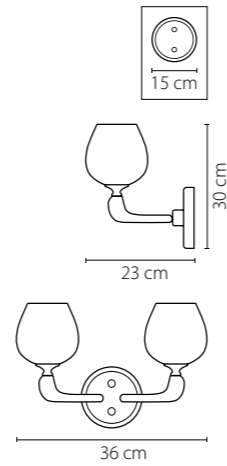

706622
ЗОЛОТО
ПРОЗРАЧНЫЙ
БРА
2 x E14 max 40W
2,8 kg