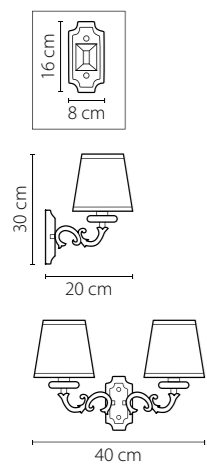

Champa

775623
ШАМПАНЬ
ПРОЗРАЧНЫЙ
БРА
2 x E14 max 60W
3,3 kg

786622
МАТОВОЕ ЗОЛОТО
ПРОЗРАЧНЫЙ
БРА
2 x E14 max 60W
3,4 kg

779524
ХРОМ
БРА
2 x E14 max 40W
0,8 kg

Engenuo

Montare

Ampollo

787612
ЗОЛОТО
ПРОЗРАЧНЫЙ
БРА
1 x E14 max 60W
2 kg