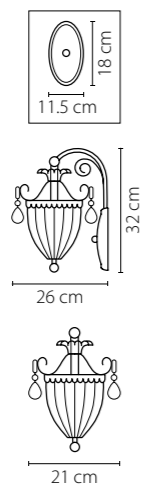

790062
ЗОЛОТО
ПРОЗРАЧНЫЙ
ЛЮСТРА ПОДВЕСНАЯ
6 x E14 max 60W
8,3 kg

790064
СЕРЕБРО
ПРОЗРАЧНЫЙ
ЛЮСТРА ПОДВЕСНАЯ
6 x E14 max 60W
8,3 kg