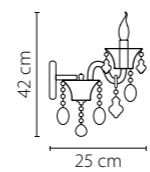

710622
ЗОЛОТО
ПРОЗРАЧНЫЙ
БРА
2 x E14 max 60W
3,1 kg