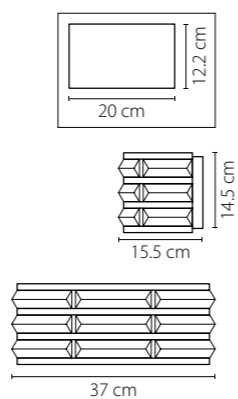

741622
 ЗОЛОТО
 ПРОЗРАЧНЫЙ
 БРА
 2 x G9 max 40W
 1,05 kg

741632
 ЗОЛОТО
 ПРОЗРАЧНЫЙ
 БРА
 3 x G9 max 40W
 2,1 kg

Amerigo

746048
УМБРА
ПРОЗРАЧНЫЙ
ЛЮСТРА ПОТОЛОЧНАЯ
4 x E14 max 40W
4,2 kg

746618
 УМБРА
 ПРОЗРАЧНЫЙ
 БРА
 2 x E14 max 40W
 1,6 kg