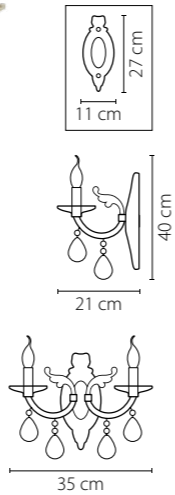

694082
ЗОЛОТО
ПРОЗРАЧНЫЙ
ЛЮСТРА ПОДВЕСНАЯ
8 x E14 max 60W
10 kg

694084
ХРОМ
ПРОЗРАЧНЫЙ
ЛЮСТРА ПОДВЕСНАЯ
8 x E14 max 60W
10 kg