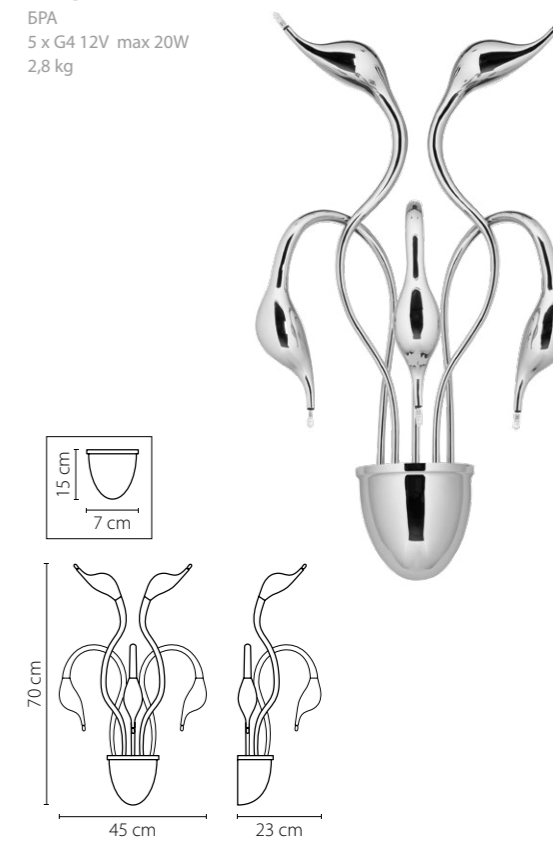

746018
 УМБРА
 ПРОЗРАЧНЫЙ
 ЛЮСТРА ПОТОЛОЧНАЯ
 1 x E14 max 40W
 2,2 kg

746068
 УМБРА
 ПРОЗРАЧНЫЙ
 ЛЮСТРА ПОТОЛОЧНАЯ
 6 x E14 max 40W
 5,6 kg

Cigno collo

751184
ХРОМ
ЛЮСТРА ПОТОЛОЧНАЯ
18 x G4 12V max 20W
10,2 kg

751024
ХРОМ
ЛЮСТРА ПОТОЛОЧНАЯ
12 x G4 12V max 20W
9,5 kg

751634
ХРОМ
БРА
3 x G4 12V max 20W
1,8 kg

751654
ХРОМ
БРА
5 x G4 12V max 20W
2,8 kg

751124
ХРОМ
ЛЮСТРА ПОДВЕСНАЯ
12 x G4 12V max 20W
9,8 kg

751246
БЕЛЫЙ
ЛЮСТРА ПОДВЕСНАЯ
24 x G4 12V max 20W
18,6 kg