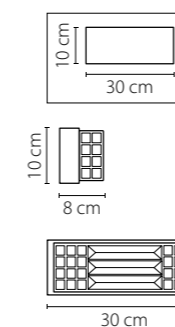

719068
МЕДЬ
ПРОЗРАЧНЫЙ
ЛЮСТРА ПОДВЕСНАЯ
6 x E14 max 60W
11,6 kg

719108
МЕДЬ
ПРОЗРАЧНЫЙ
ЛЮСТРА ПОДВЕСНАЯ
10 x E14 max 60W
22,2 kg

Limpio

722640
ХРОМ
ПРОЗРАЧНЫЙ
БРА
6 x G4 max 20W
1,8 kg

722660
ЧЕРНЫЙ ХРОМ
ПРОЗРАЧНЫЙ
БРА
6 x G9 max 20W
3,15 kg