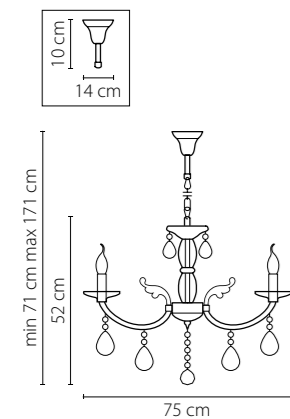

694081
БРОНЗА
ПРОЗРАЧНЫЙ
ЛЮСТРА ПОДВЕСНАЯ
8 x E14 max 60W
10 kg