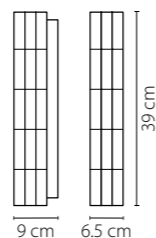

722620
ХРОМ
ПРОЗРАЧНЫЙ
БРА
3 x G9 max 40W
2 kg

722040
ХРОМ
ПРОЗРАЧНЫЙ
ЛЮСТРА ПОДВЕСНАЯ
4 x G9 max 40W
4,8 kg