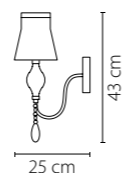

806010
ХРОМ
КОНЬЯЧНЫЙ
ЛЮСТРА ПОДВЕСНАЯ
1 x E14 max 40W
0,9 kg

806610
ХРОМ
КОНЬЯЧНЫЙ
БРА
1 x E14 max 40W
0,9 kg

806050
ХРОМ
КОНЬЯЧНЫЙ
ЛЮСТРА ПОТОЛОЧНАЯ
5 x E14 max 40W
1 x G9 max 40W
6,6 kg

Otto

809056
ХРОМ
ДЫМЧАТЫЙ
ЛЮСТРА ПОТОЛОЧНАЯ
5 x E14 max 40W
1 x G9 max 40W
2,7 kg