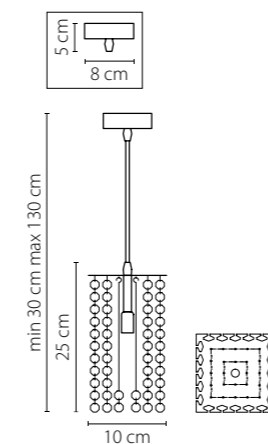

795412
ЗОЛОТО
ПРОЗРАЧНЫЙ
ЛЮСТРА ПОДВЕСНАЯ
1 x G9 max 40W
0,6 kg