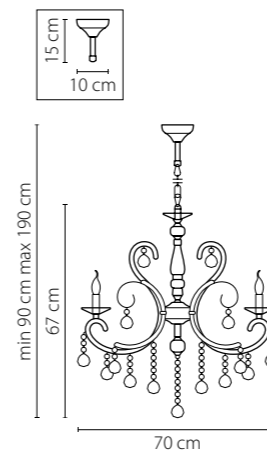

Размер колокола или основания

Схема с габаритными размерами:

Высота люстры min-max (см)

min - это высота люстры + карабины + колокол
max - это высота люстры + карабин + колокол + цепь
высота люстры регулируется за счет цепи

Высота люстры (см)

Диаметр люстры (см)

в некоторых случаях вместо диаметра
указывается ширина и глубина изделия

Электронные версии каталогов:

ВНИМАНИЕ:

1. Данный каталог не является публичной офертой. Ошибки и опечатки в данном каталоге не могут являться причиной возникновения претензий со стороны покупателя.

707261
 ЧЕРНЫЙ
 ПЕРЛАМУТР
 ЛЮСТРА ПОТОЛОЧНАЯ
 6 x E14 max 40W
 4,3 kg

707161
 ЧЕРНЫЙ
 ЗОЛОТО
 ПЕРЛАМУТР
 ЛЮСТРА ПОТОЛОЧНАЯ
 6 x E14 max 40W
 5,6 kg

Elegante

708082
ЗОЛОТО
ПРОЗРАЧНЫЙ
ЛЮСТРА ПОДВЕСНАЯ
8 x E14 max 60W
14,5 kg