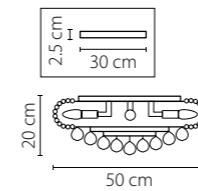

704094
ХРОМ
ПРОЗРАЧНЫЙ
ЛЮСТРА ПОТОЛОЧНАЯ
9 x E14 max 40W
10,6 kg