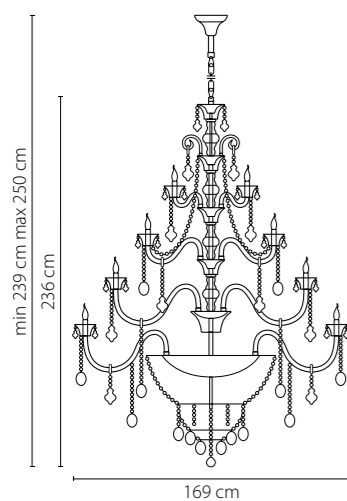

Размер колокола или основания

Схема с габаритными размерами:

Высота люстры min-max (см)

min - это высота люстры + карабины + колокол
max - это высота люстры + карабин + колокол + цепь
высота люстры регулируется за счет цепи

Высота люстры (см)

Диаметр люстры (см)

в некоторых случаях вместо диаметра
указывается ширина и глубина изделия

Электронные версии каталогов:

ВНИМАНИЕ:

1. Данный каталог не является публичной офертой. Ошибки и опечатки в данном каталоге не могут являться причиной возникновения претензий со стороны покупателя.

708054
 ХРОМ
 ПРОЗРАЧНЫЙ
 ЛЮСТРА ПОДВЕСНАЯ
 5 x E14 max 60W
 7,6 kg

Tesoro

710622
ЗОЛОТО
ПРОЗРАЧНЫЙ
БРА
2 x E14 max 60W
3,1 kg

710572
ЗОЛОТО
ПРОЗРАЧНЫЙ
ЛЮСТРА ПОДВЕСНАЯ
57 x E14 max 40W
119 kg

Regolo

713127
ЧЕРНЫЙ МАТОВЫЙ
ПРОЗРАЧНЫЙ
ЛЮСТРА ПОТОЛОЧНАЯ
12 x G9 max 40W
12,7 kg