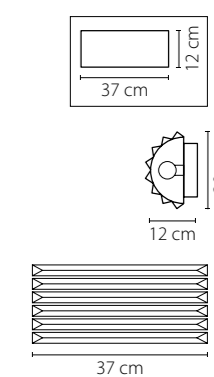

719068
МЕДЬ
ПРОЗРАЧНЫЙ
ЛЮСТРА ПОДВЕСНАЯ
6 x E14 max 60W
11,6 kg

719108
МЕДЬ
ПРОЗРАЧНЫЙ
ЛЮСТРА ПОДВЕСНАЯ
10 x E14 max 60W
22,2 kg

Limpio

722640
ХРОМ
ПРОЗРАЧНЫЙ
БРА
6 x G4 max 20W
1,8 kg

722660
ЧЕРНЫЙ ХРОМ
ПРОЗРАЧНЫЙ
БРА
6 x G9 max 20W
3,15 kg