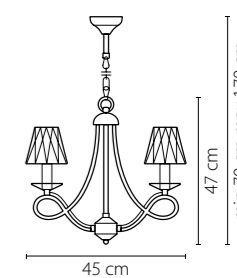

705034
ХРОМ
ПРОЗРАЧНЫЙ
ЛЮСТРА ПОДВЕСНАЯ
3 x E14 max 40W
4 kg