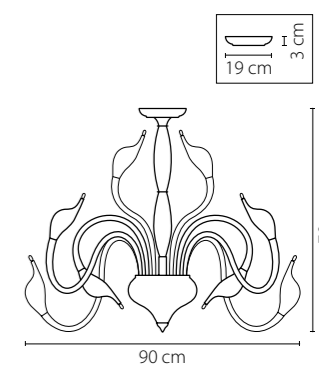

751127
ЧЕРНЫЙ
 ЛЮСТРА ПОДВЕСНАЯ
 12 x G4 12V max 20W
 9,8 kg

751927
ЧЕРНЫЙ
 НАСТОЛЬНАЯ ЛАМПА
 2 x G4 12V max 20W
 2,9 kg

751242
ЗОЛОТО
ЛЮСТРА ПОДВЕСНАЯ
24 x G4 12V max 20W
18,6 kg

751182
ЗОЛОТО
ЛЮСТРА ПОТОЛОЧНАЯ
18 x G4 12V max 20W
10,2 kg