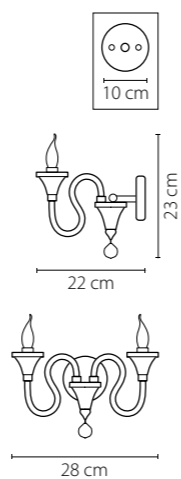

703624
СЕРЕБРО
ПРОЗРАЧНЫЙ
БРА
2 x E14 max 60W
1,8 kg