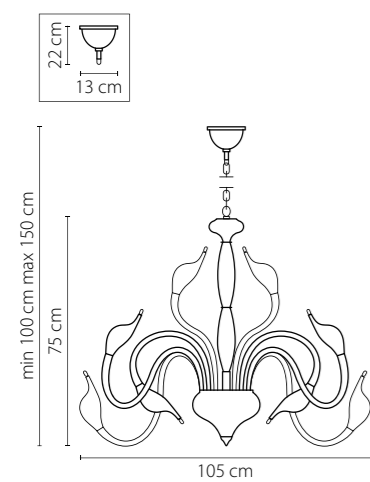

751242
ЗОЛОТО
ЛЮСТРА ПОДВЕСНАЯ
24 x G4 12V max 20W
18,6 kg