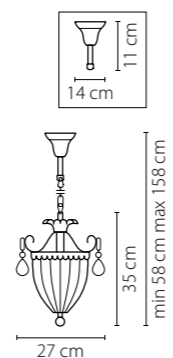

790032
ЗОЛОТО
ПРОЗРАЧНЫЙ
ЛЮСТРА ПОДВЕСНАЯ
3 x E14 max 60W
4,1 kg