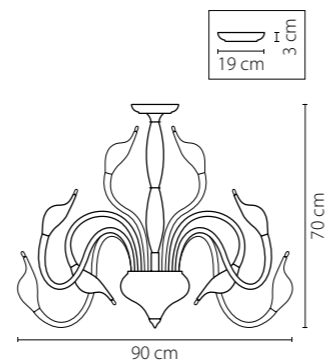

751026
БЕЛЫЙ
ЛЮСТРА ПОТОЛОЧНАЯ
12 x G4 12V max 20W
9,5 kg

751027
ЧЕРНЫЙ
ЛЮСТРА ПОТОЛОЧНАЯ
12 x G4 12V max 20W
9,5 kg