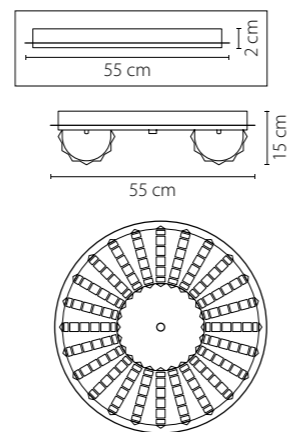

741074
 ХРОМ
 ПРОЗРАЧНЫЙ
 ЛЮСТРА ПОТОЛОЧНАЯ
 7 x G9 max 40W
 7,25 kg

741634
 ХРОМ
 ПРОЗРАЧНЫЙ
 БРА
 3 x G9 max 40W
 2,1 kg

741624
 ХРОМ
 ПРОЗРАЧНЫЙ
 БРА
 2 x G9 max 40W
 1,05 kg

741072
 ЗОЛОТО
 ПРОЗРАЧНЫЙ
 ЛЮСТРА ПОТОЛОЧНАЯ
 7 x G9 max 40W
 7,25 kg