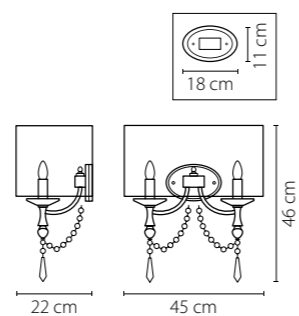

725626
ХРОМ
ПРОЗРАЧНЫЙ
БРА
2 x E14 max 40W
1,9 kg