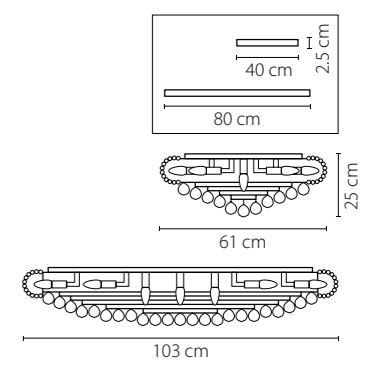

704214
ХРОМ
ПРОЗРАЧНЫЙ
ЛЮСТРА ПОТОЛОЧНАЯ
21 x E14 max 40W
33,7 kg