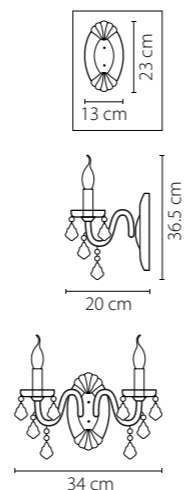

700624
ХРОМ
ПРОЗРАЧНЫЙ
БРА
2 x E14 max 60W
1,2 kg