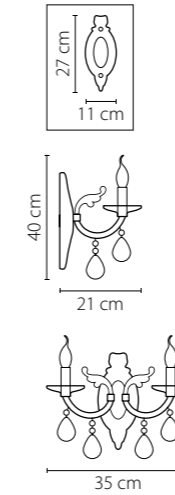

694082
ЗОЛОТО
ПРОЗРАЧНЫЙ
ЛЮСТРА ПОДВЕСНАЯ
8 x E14 max 60W
10 kg

694084
ХРОМ
ПРОЗРАЧНЫЙ
ЛЮСТРА ПОДВЕСНАЯ
8 x E14 max 60W
10 kg