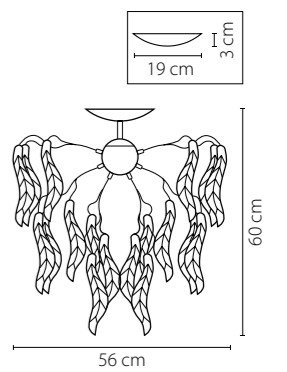

793095
ХРОМ
ЦВЕТНОЙ
ЛЮСТРА ПОТОЛОЧНАЯ
9 x G9 max 40W
8,6 kg