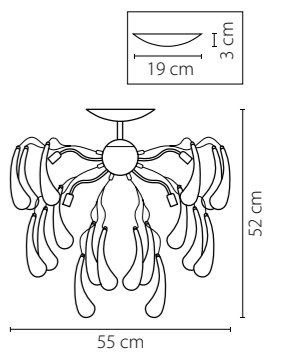

Vetro

793095
ХРОМ
ЦВЕТНОЙ
ЛЮСТРА ПОТОЛОЧНАЯ
9 x G9 max 40W
8,6 kg

793125
ХРОМ
ЦВЕТНОЙ
ЛЮСТРА ПОТОЛОЧНАЯ
12 x G9 max 40W
9,6 kg

3 cm
19 cm

Manica

794094
ХРОМ
ЦВЕТНОЕ СТЕКЛО
ЛЮСТРА ПОТОЛОЧНАЯ
9 x G9 max 40W
3,8 kg