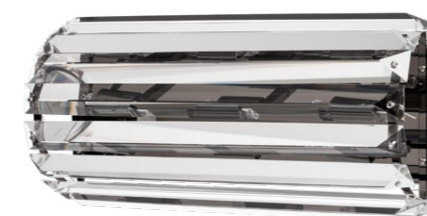

719068
МЕДЬ
ПРОЗРАЧНЫЙ
ЛЮСТРА ПОДВЕСНАЯ
6 x E14 max 60W
11,6 kg

719108
МЕДЬ
ПРОЗРАЧНЫЙ
ЛЮСТРА ПОДВЕСНАЯ
10 x E14 max 60W
22,2 kg

Limpio

722640
ХРОМ
ПРОЗРАЧНЫЙ
БРА
6 x G4 max 20W
1,8 kg

722660
ЧЕРНЫЙ ХРОМ
ПРОЗРАЧНЫЙ
БРА
6 x G9 max 20W
3,15 kg