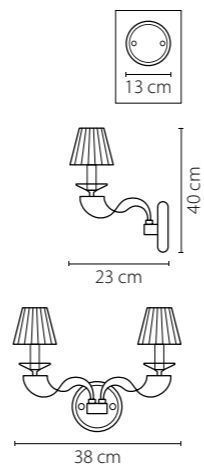

702622
ЗОЛОТО
ПРОЗРАЧНЫЙ
БРА
2 x E14 max 40W
1,7 kg