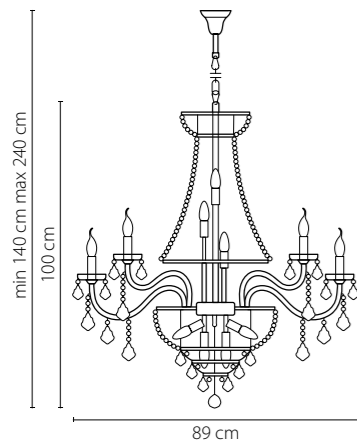

700292
ЗОЛОТО
ПРОЗРАЧНЫЙ
ЛЮСТРА ПОДВЕСНАЯ
29 x E14 max 60W
20,7 kg

28

700512
ЗОЛОТО
ПРОЗРАЧНЫЙ
ЛЮСТРА ПОДВЕСНАЯ
51 x E14 max 60W
45,6 kg