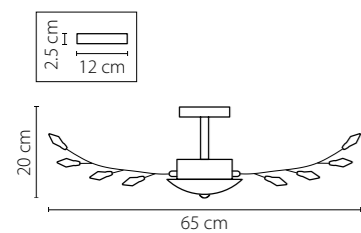

Vetro

793095
ХРОМ
ЦВЕТНОЙ
ЛЮСТРА ПОТОЛОЧНАЯ
9 x G9 max 40W
8,6 kg

793125
ХРОМ
ЦВЕТНОЙ
ЛЮСТРА ПОТОЛОЧНАЯ
12 x G9 max 40W
9,6 kg

3 cm
19 cm

Manica

794094
ХРОМ
ЦВЕТНОЕ СТЕКЛО
ЛЮСТРА ПОТОЛОЧНАЯ
9 x G9 max 40W
3,8 kg