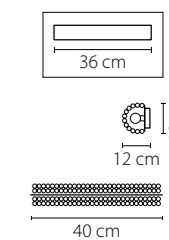

704632
ЗОЛОТО
ПРОЗРАЧНЫЙ
БРА
3 x E14 max 40W
1,6 kg

704634
ХРОМ
ПРОЗРАЧНЫЙ
БРА
3 x E14 max 40W
1,6 kg