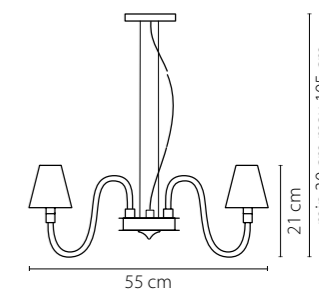

760086
ХРОМ
БЕЛЫЙ
ЛЮСТРА ПОДВЕСНАЯ
8 x G9 max 40W
4,3 kg