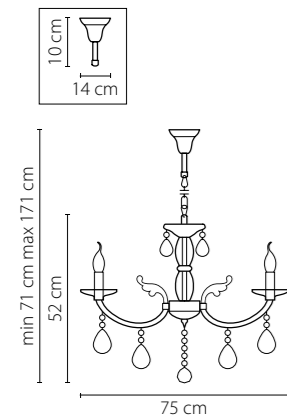

694082
ЗОЛОТО
ПРОЗРАЧНЫЙ
ЛЮСТРА ПОДВЕСНАЯ
8 x E14 max 60W
10 kg