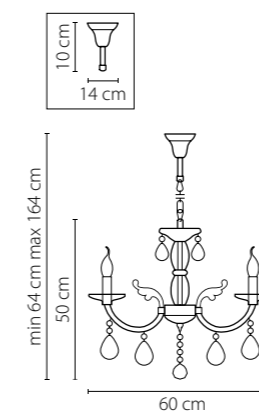

694062
ЗОЛОТО
ПРОЗРАЧНЫЙ
ЛЮСТРА ПОДВЕСНАЯ
6 x E14 max 60W
7,6 kg

694064
ХРОМ
ПРОЗРАЧНЫЙ
ЛЮСТРА ПОДВЕСНАЯ
6 x E14 max 60W
7,6 kg