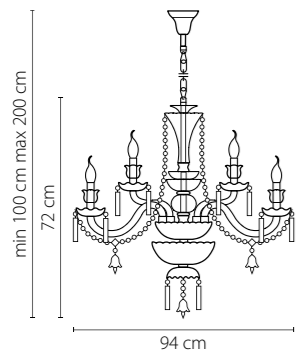

716154

ХРОМ
ПРОЗРАЧНЫЙ
ЛЮСТРА ПОДВЕСНАЯ
15 x E14 max 60W
26,4 kg

94

716624

ХРОМ
ПРОЗРАЧНЫЙ
БРА
2 x E14 max 60W
3 kg