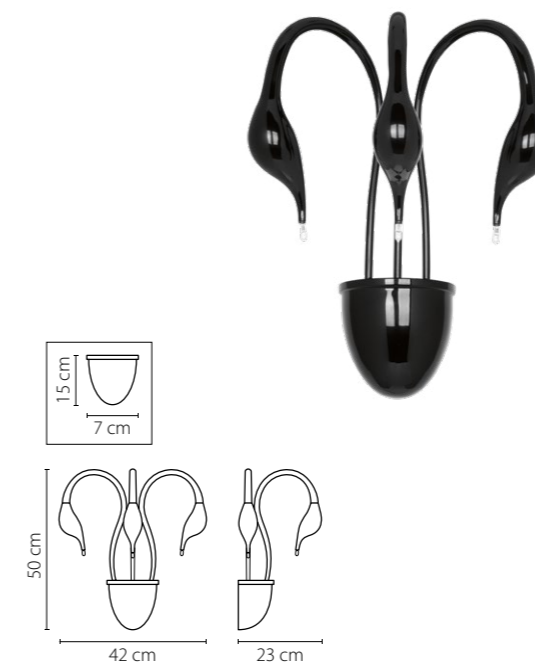

751026
БЕЛЫЙ
ЛЮСТРА ПОТОЛОЧНАЯ
12 x G4 12V max 20W
9,5 kg

751027
ЧЕРНЫЙ
ЛЮСТРА ПОТОЛОЧНАЯ
12 x G4 12V max 20W
9,5 kg

751637
ЧЕРНЫЙ
 БРА
 3 x G4 12V max 20W
 1,8 kg

751657
ЧЕРНЫЙ
 БРА
 5 x G4 12V max 20W
 2,8 kg