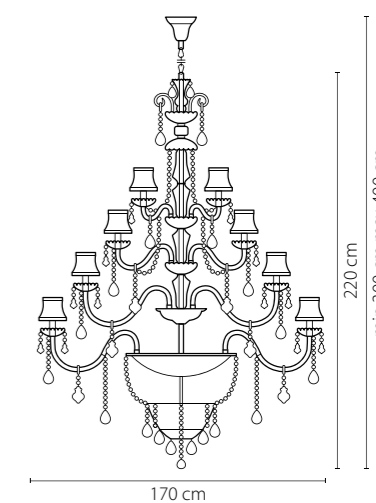

Высота люстры (см)

Диаметр люстры (см)

в некоторых случаях вместо диаметра
указывается ширина и глубина изделия

Электронные версии каталогов:

ВНИМАНИЕ:

1. Данный каталог не является публичной офертой. Ошибки и опечатки в данном каталоге не могут являться причиной возникновения претензий со стороны покупателя.

713037
ЧЕРНЫЙ МАТОВЫЙ
ПРОЗРАЧНЫЙ
ЛЮСТРА ПОТОЛОЧНАЯ
3 x G9 max 40W
4,5 kg

Anemone

714104
СЕРЕБРО
ПРОЗРАЧНЫЙ
ЛЮСТРА ПОДВЕСНАЯ
10 x E14 max 60W
24,9 kg

Nativo

715577
ЧЕРНЫЙ ХРОМ
КОНЫЯЧНЫЙ
ЛЮСТРА ПОДВЕСНАЯ
57 x E14 max 40W
111,5 kg