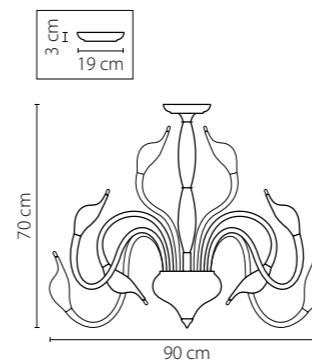

751636
БЕЛЫЙ
БРА
3 x G4 12V max 20W
1,8 kg

751656
БЕЛЫЙ
БРА
5 x G4 12V max 20W
2,8 kg

751186
БЕЛЫЙ
ЛЮСТРА ПОТОЛОЧНАЯ
18 x G4 12V max 20W
10,2 kg

751187
ЧЕРНЫЙ
ЛЮСТРА ПОТОЛОЧНАЯ
18 x G4 12V max 20W
10,2 kg