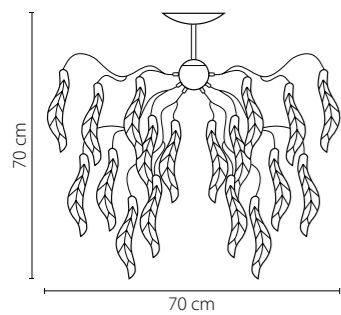

Vetro

793095
ХРОМ
ЦВЕТНОЙ
ЛЮСТРА ПОТОЛОЧНАЯ
9 x G9 max 40W
8,6 kg

793125
ХРОМ
ЦВЕТНОЙ
ЛЮСТРА ПОТОЛОЧНАЯ
12 x G9 max 40W
9,6 kg

3 cm
19 cm

Manica

794094
ХРОМ
ЦВЕТНОЕ СТЕКЛО
ЛЮСТРА ПОТОЛОЧНАЯ
9 x G9 max 40W
3,8 kg