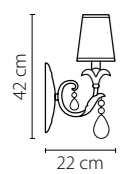

691622
ЗОЛОТО
ПРОЗРАЧНЫЙ
БРА
2 x E14 max 40W
1,5 kg

691062
ЗОЛОТО
ПРОЗРАЧНЫЙ
ЛЮСТРА ПОДВЕСНАЯ
6 x E14 max 40W
6,2 kg