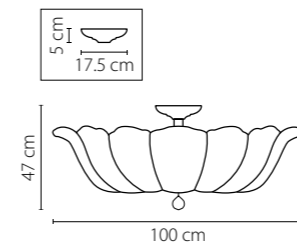

705182
ЗОЛОТО
ПРОЗРАЧНЫЙ
ЛЮСТРА ПОТОЛОЧНАЯ
6 x G9 max 40W
12 x E14 max 60W
14,3 kg