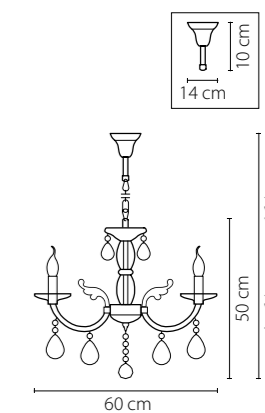

Stregaro

694062
ЗОЛОТО
ПРОЗРАЧНЫЙ
ЛЮСТРА ПОДВЕСНАЯ
6 x E14 max 60W
7,6 kg

694064
ХРОМ
ПРОЗРАЧНЫЙ
ЛЮСТРА ПОДВЕСНАЯ
6 x E14 max 60W
7,6 kg