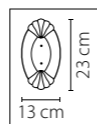

700622
ЗОЛОТО
ПРОЗРАЧНЫЙ
БРА
2 x E14 max 60W
1,2 kg