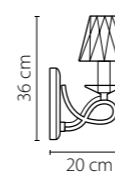

705614
ХРОМ
ПРОЗРАЧНЫЙ
БРА
1 x E14 max 40W
0,9 kg