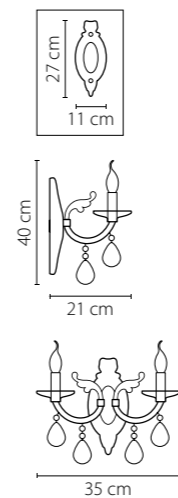

694081
БРОНЗА
ПРОЗРАЧНЫЙ
ЛЮСТРА ПОДВЕСНАЯ
8 x E14 max 60W
10 kg