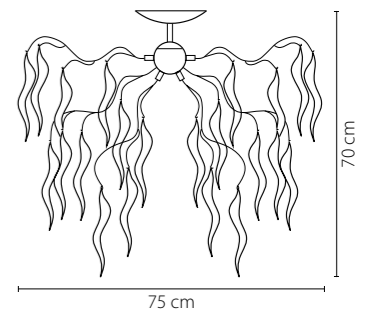

792124
ХРОМ
ЦВЕТНОЕ СТЕКЛО
ЛЮСТРА ПОТОЛОЧНАЯ
12 x G9 max 40W
3,5 kg