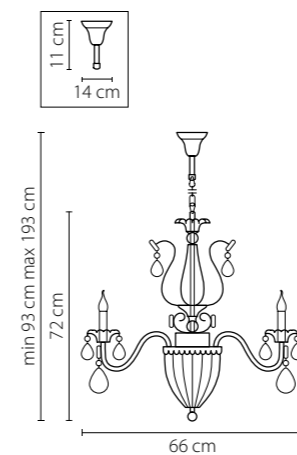

Mocco

792634
ХРОМ
ЦВЕТНОЕ СТЕКЛО
БРА
3 x G4 12V max 20W
0,9 kg

792124
ХРОМ
ЦВЕТНОЕ СТЕКЛО
ЛЮСТРА ПОТОЛОЧНАЯ
12 x G9 max 40W
3,5 kg

Schon

790112
ЗОЛОТО
ПРОЗРАЧНЫЙ
ЛЮСТРА ПОДВЕСНАЯ
8 x E14 max 60W
3 x E14 max 60W
12,7 kg

790114
СЕРЕБРО
ПРОЗРАЧНЫЙ
ЛЮСТРА ПОДВЕСНАЯ
8 x E14 max 60W
3 x E14 max 60W
12,7 kg

790612
ЗОЛОТО
ПРОЗРАЧНЫЙ
БРА
1 x E14 max 60W
2,4 kg

790032
ЗОЛОТО
ПРОЗРАЧНЫЙ
ЛЮСТРА ПОДВЕСНАЯ
3 x E14 max 60W
4,1 kg

790034
СЕРЕБРО
ПРОЗРАЧНЫЙ
ЛЮСТРА ПОДВЕСНАЯ
3 x E14 max 60W
4,1 kg