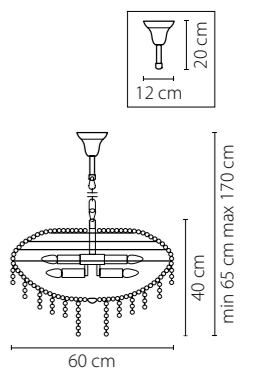

700150
ХРОМ
ПРОЗРАЧНЫЙ
ЛЮСТРА ПОДВЕСНАЯ
15 x E14 max 60W
8,5 kg