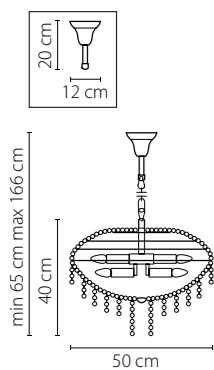

700120
ХРОМ
ПРОЗРАЧНЫЙ
ЛЮСТРА ПОДВЕСНАЯ
12 x E14 max 60W
6,4 kg