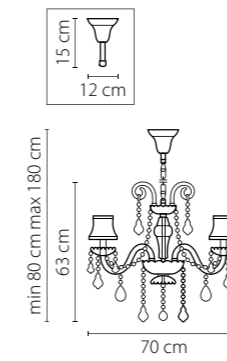

715187
ЧЕРНЫЙ ХРОМ
КОНЬЯЧНЫЙ
ЛЮСТРА ПОДВЕСНАЯ
18 x E14 max 40W
25 kg