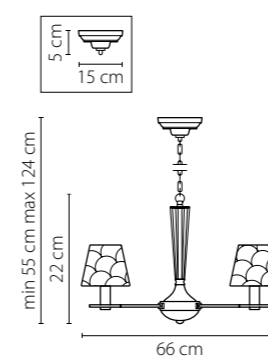

707061
ЧЕРНЫЙ
ЗОЛОТО
ПЕРЛАМУТР
ЛЮСТРА ПОДВЕСНАЯ
6 x E14 max 40W
6,8 kg