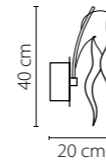

792634
ХРОМ
ЦВЕТНОЕ СТЕКЛО
БРА
3 x G4 12V max 20W
0,9 kg