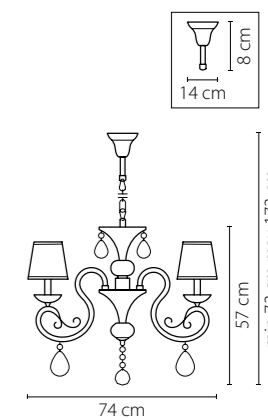

693082
ЗОЛОТО
ПРОЗРАЧНЫЙ
ЛЮСТРА ПОДВЕСНАЯ
8 x E14 max 40W
11,2 kg