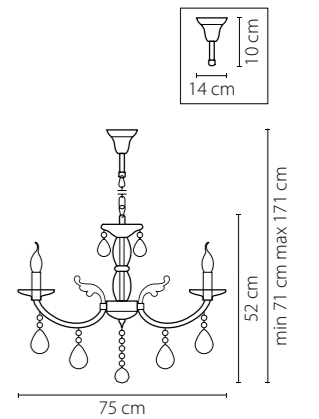

694084
ХРОМ
ПРОЗРАЧНЫЙ
ЛЮСТРА ПОДВЕСНАЯ
8 x E14 max 60W
10 kg