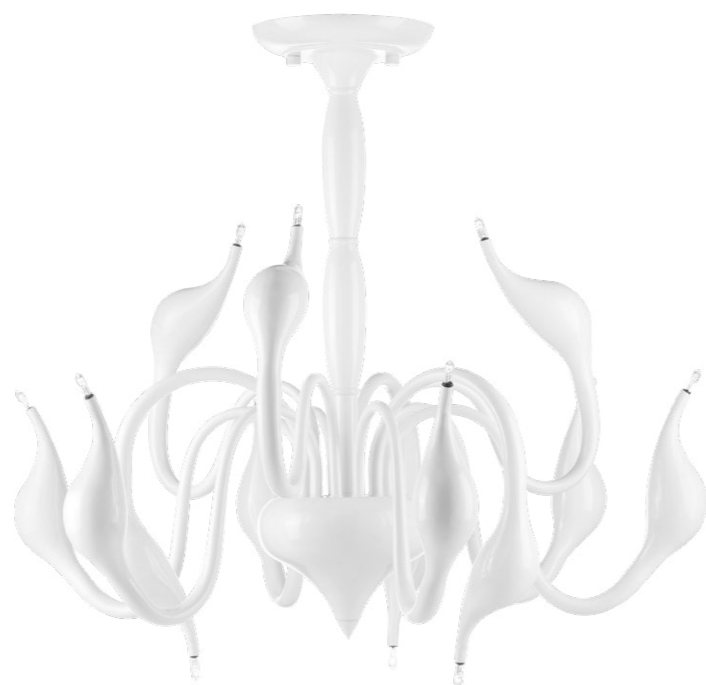

751027
ЧЕРНЫЙ
ЛЮСТРА ПОТОЛОЧНАЯ
12 x G4 12V max 20W
9,5 kg