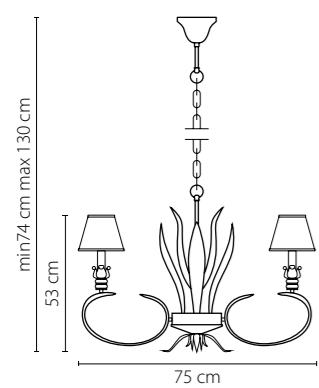

Bianco

760616
ХРОМ
БЕЛЫЙ
БРА
1 x G9 max 40W
0,6 kg

760086
ХРОМ
БЕЛЫЙ
ЛЮСТРА ПОДВЕСНАЯ
8 x G9 max 40W
4,3 kg

Antique

783061
БРОНЗА
ЛЮСТРА ПОДВЕСНАЯ
6 x E14 max 40W
5,1 kg

783081
БРОНЗА
ЛЮСТРА ПОДВЕСНАЯ
8 x E14 max 40W
6,3 kg