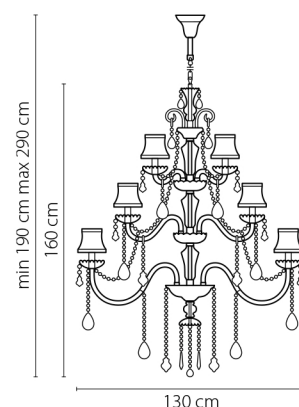

CLASSICO

**LIGHT
STAR
GROUP**

ОБОЗНАЧЕНИЯ В КАТАЛОГЕ:

715287

ЧЕРНЫЙ
ХРОМ
КОНЬЯЧНЫЙ
ЛЮСТРА ПОДВЕСНАЯ
28 x E14 max 40W
51,7 kg

АРТИКУЛ

ЦВЕТ МЕТАЛЛА
ЦВЕТ ХРУСТАЛЯ/СТЕКЛА
НАЗНАЧЕНИЕ ПОЗИЦИИ
Количество ламп;
E14 - тип цоколя;
60W - максимально допустимая
мощность каждой лампы;
Вес без упаковки

Размер колокола или основания

Схема с габаритными размерами:

Высота люстры min-max (см)

min - это высота люстры + карабины + колокол
max - это высота люстры + карабин + колокол + цепь
высота люстры регулируется за счет цепи

Высота люстры (см)

Диаметр люстры (см)

в некоторых случаях вместо диаметра
указывается ширина и глубина изделия

Электронные версии каталогов:

ВНИМАНИЕ:

1. Данный каталог не является публичной офертой. Ошибки и опечатки в данном каталоге не могут являться причиной возникновения претензий со стороны покупателя.