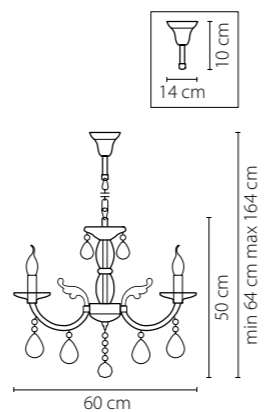

694081
БРОНЗА
ПРОЗРАЧНЫЙ
ЛЮСТРА ПОДВЕСНАЯ
8 x E14 max 60W
10 kg