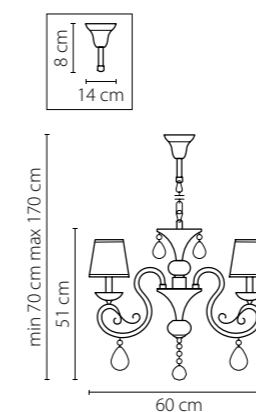

693064
ХРОМ
ПРОЗРАЧНЫЙ
ЛЮСТРА ПОДВЕСНАЯ
6 x E14 max 40W
8,3 kg