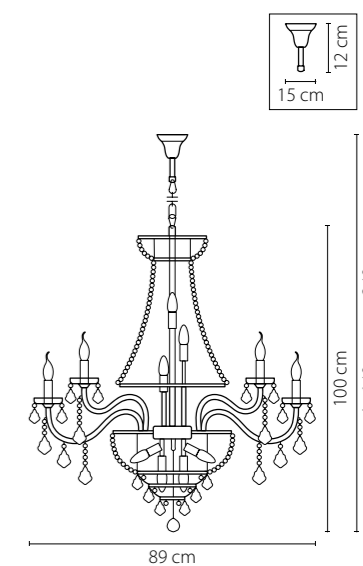

Размер колокола или основания

Схема с габаритными размерами:

Высота люстры min-max (см)

min - это высота люстры + карабины + колокол
max - это высота люстры + карабин + колокол + цепь
высота люстры регулируется за счет цепи

Высота люстры (см)

Диаметр люстры (см)

в некоторых случаях вместо диаметра
указывается ширина и глубина изделия

Электронные версии каталогов:

ВНИМАНИЕ:

1. Данный каталог не является публичной офертой. Ошибки и опечатки в данном каталоге не могут являться причиной возникновения претензий со стороны покупателя.

700621
 БРОНЗА
 ПРОЗРАЧНЫЙ
 БРА
 2 x E14 max 60W
 1,2 kg

700511
 БРОНЗА
 ПРОЗРАЧНЫЙ
 ЛЮСТРА ПОДВЕСНАЯ
 51 x E14 max 60W
 45,6 kg

700161
 БРОНЗА
 ПРОЗРАЧНЫЙ
 ЛЮСТРА ПОДВЕСНАЯ
 16 x E14 max 60W
 11,85 kg

700291
 БРОНЗА
 ПРОЗРАЧНЫЙ
 ЛЮСТРА ПОДВЕСНАЯ
 29 x E14 max 60W
 20,7 kg