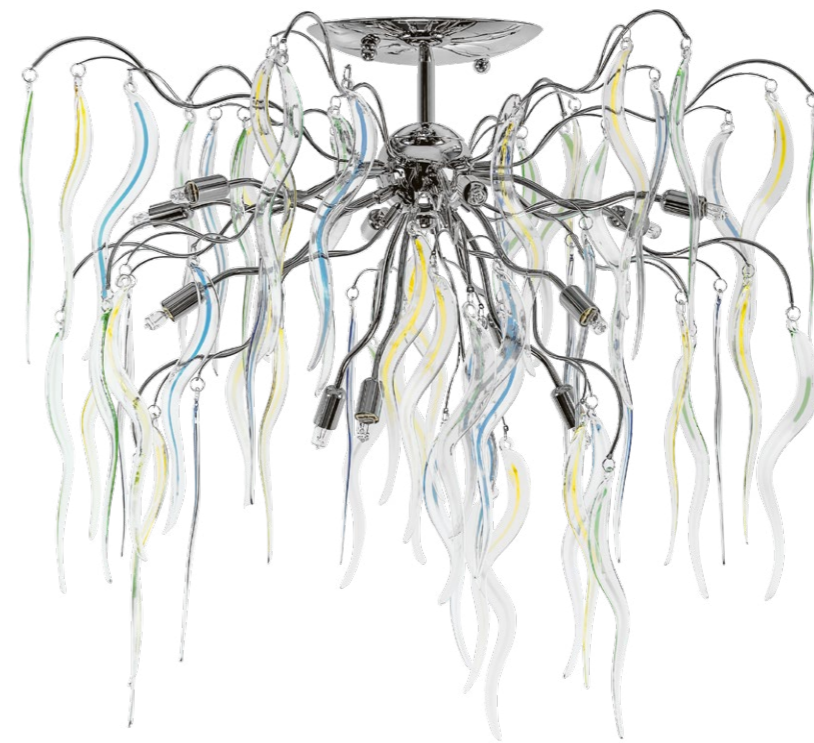

792124
ХРОМ
ЦВЕТНОЕ СТЕКЛО
ЛЮСТРА ПОТОЛОЧНАЯ
12 x G9 max 40W
3,5 kg