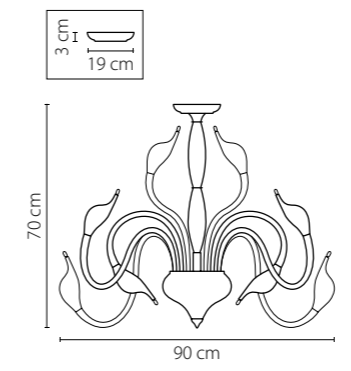

746018
 УМБРА
 ПРОЗРАЧНЫЙ
 ЛЮСТРА ПОТОЛОЧНАЯ
 1 x E14 max 40W
 2,2 kg

746068
 УМБРА
 ПРОЗРАЧНЫЙ
 ЛЮСТРА ПОТОЛОЧНАЯ
 6 x E14 max 40W
 5,6 kg

Cigno collo

751184
ХРОМ
ЛЮСТРА ПОТОЛОЧНАЯ
18 x G4 12V max 20W
10,2 kg