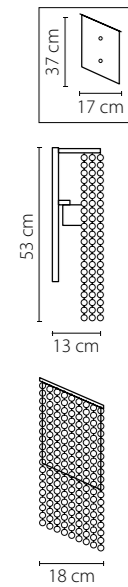

Melagro

Barcato

697612
ЗОЛОТО
БРА
1 x E14 max 60W
0,8 kg

Nuvola

709634
ХРОМ
ПРОЗРАЧНЫЙ
БРА
2 x E14 max 40W
2,2 kg

743622
ЗОЛОТО
ПРОЗРАЧНЫЙ
БРА
2 x G9 max 40W
1,7 kg

Bezazz

709624
ХРОМ
ПРОЗРАЧНЫЙ
БРА
2 x E14 max 40W
2,2 kg