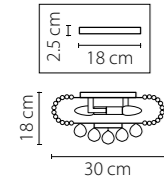

704032
ЗОЛОТО
ПРОЗРАЧНЫЙ
ЛЮСТРА ПОТОЛОЧНАЯ
3 x E14 max 40W
4 kg