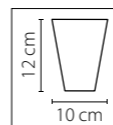

791612
ЗОЛОТО
ПРОЗРАЧНЫЙ
БРА
1 x G9 max 40W
0,85 kg