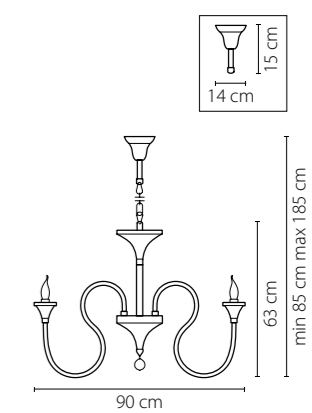

703084
СЕРЕБРО
ПРОЗРАЧНЫЙ
ЛЮСТРА ПОДВЕСНАЯ
8 x E14 max 60W
10 kg