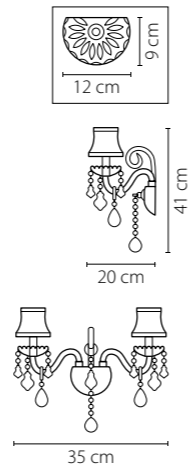

715067
ЧЕРНЫЙ ХРОМ
КОНЬЯЧНЫЙ
ЛЮСТРА ПОДВЕСНАЯ
6 x E14 max 40W
10 kg