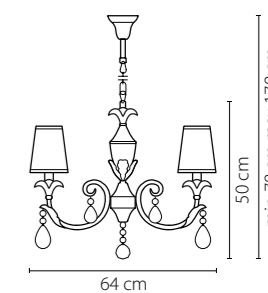

691084
РОЗОВЫЙ ХРОМ
ПРОЗРАЧНЫЙ
ЛЮСТРА ПОДВЕСНАЯ
8 x E14 max 40W
8 kg