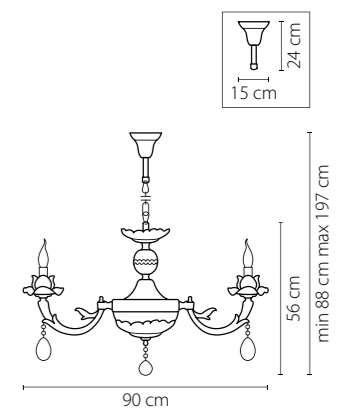

714104
СЕРЕБРО
ПРОЗРАЧНЫЙ
ЛЮСТРА ПОДВЕСНАЯ
10 x E14 max 60W
24,9 kg