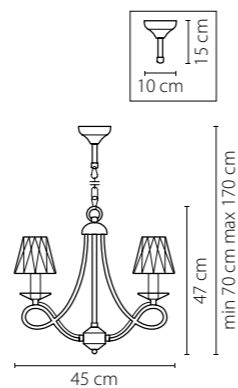

705062
ЗОЛОТО
ПРОЗРАЧНЫЙ
ЛЮСТРА ПОДВЕСНАЯ
6 x E14 max 40W
7,85 kg