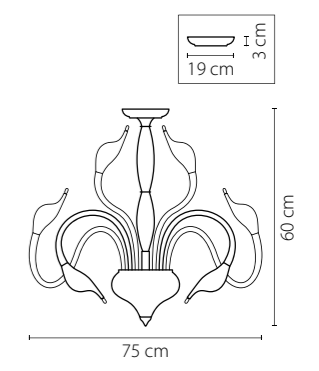

Cigno collo

751184
ХРОМ
ЛЮСТРА ПОТОЛОЧНАЯ
18 x G4 12V max 20W
10,2 kg

751024
ХРОМ
ЛЮСТРА ПОТОЛОЧНАЯ
12 x G4 12V max 20W
9,5 kg