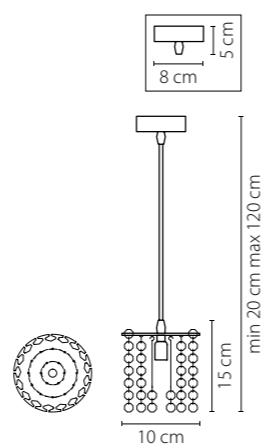

795414
ХРОМ
ПРОЗРАЧНЫЙ
ЛЮСТРА ПОДВЕСНАЯ
1 x G9 max 40W
0,6 kg

795424
ХРОМ
ПРОЗРАЧНЫЙ
ЛЮСТРА ПОДВЕСНАЯ
1 x G9 max 40W
0,85 kg

795322
 ЗОЛОТО
 ПРОЗРАЧНЫЙ
 ЛЮСТРА ПОДВЕСНАЯ
 1 x G9 max 40W
 0,75 kg

795312
 ЗОЛОТО
 ПРОЗРАЧНЫЙ
 ЛЮСТРА ПОДВЕСНАЯ
 1 x G9 max 40W
 0,55 kg