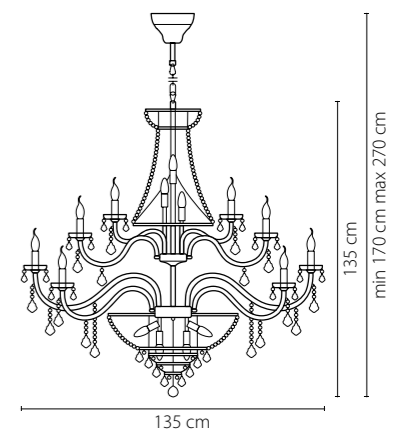

Размер колокола или основания

Схема с габаритными размерами:

Высота люстры min-max (см)

min - это высота люстры + карабины + колокол
max - это высота люстры + карабин + колокол + цепь
высота люстры регулируется за счет цепи

Высота люстры (см)

Диаметр люстры (см)

в некоторых случаях вместо диаметра
указывается ширина и глубина изделия

Электронные версии каталогов:

ВНИМАНИЕ:

1. Данный каталог не является публичной офертой. Ошибки и опечатки в данном каталоге не могут являться причиной возникновения претензий со стороны покупателя.

700162
ЗОЛОТО
ПРОЗРАЧНЫЙ
ЛЮСТРА ПОДВЕСНАЯ
16 x E14 max 60W
11,85 kg

700292
ЗОЛОТО
ПРОЗРАЧНЫЙ
ЛЮСТРА ПОДВЕСНАЯ
29 x E14 max 60W
20,7 kg

28

700512
ЗОЛОТО
ПРОЗРАЧНЫЙ
ЛЮСТРА ПОДВЕСНАЯ
51 x E14 max 60W
45,6 kg

29

700624
 ХРОМ
 ПРОЗРАЧНЫЙ
 БРА
 2 x E14 max 60W
 1,2 kg

700514
 ХРОМ
 ПРОЗРАЧНЫЙ
 ЛЮСТРА ПОДВЕСНАЯ
 51 x E14 max 60W
 45,6 kg

700164
 ХРОМ
 ПРОЗРАЧНЫЙ
 ЛЮСТРА ПОДВЕСНАЯ
 16 x E14 max 60W
 11,85 kg

700294
 ХРОМ
 ПРОЗРАЧНЫЙ
 ЛЮСТРА ПОДВЕСНАЯ
 29 x E14 max 60W
 20,7 kg