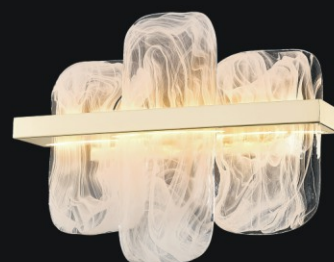

WE158.03.301
P110 W370 H280
LED, 26W