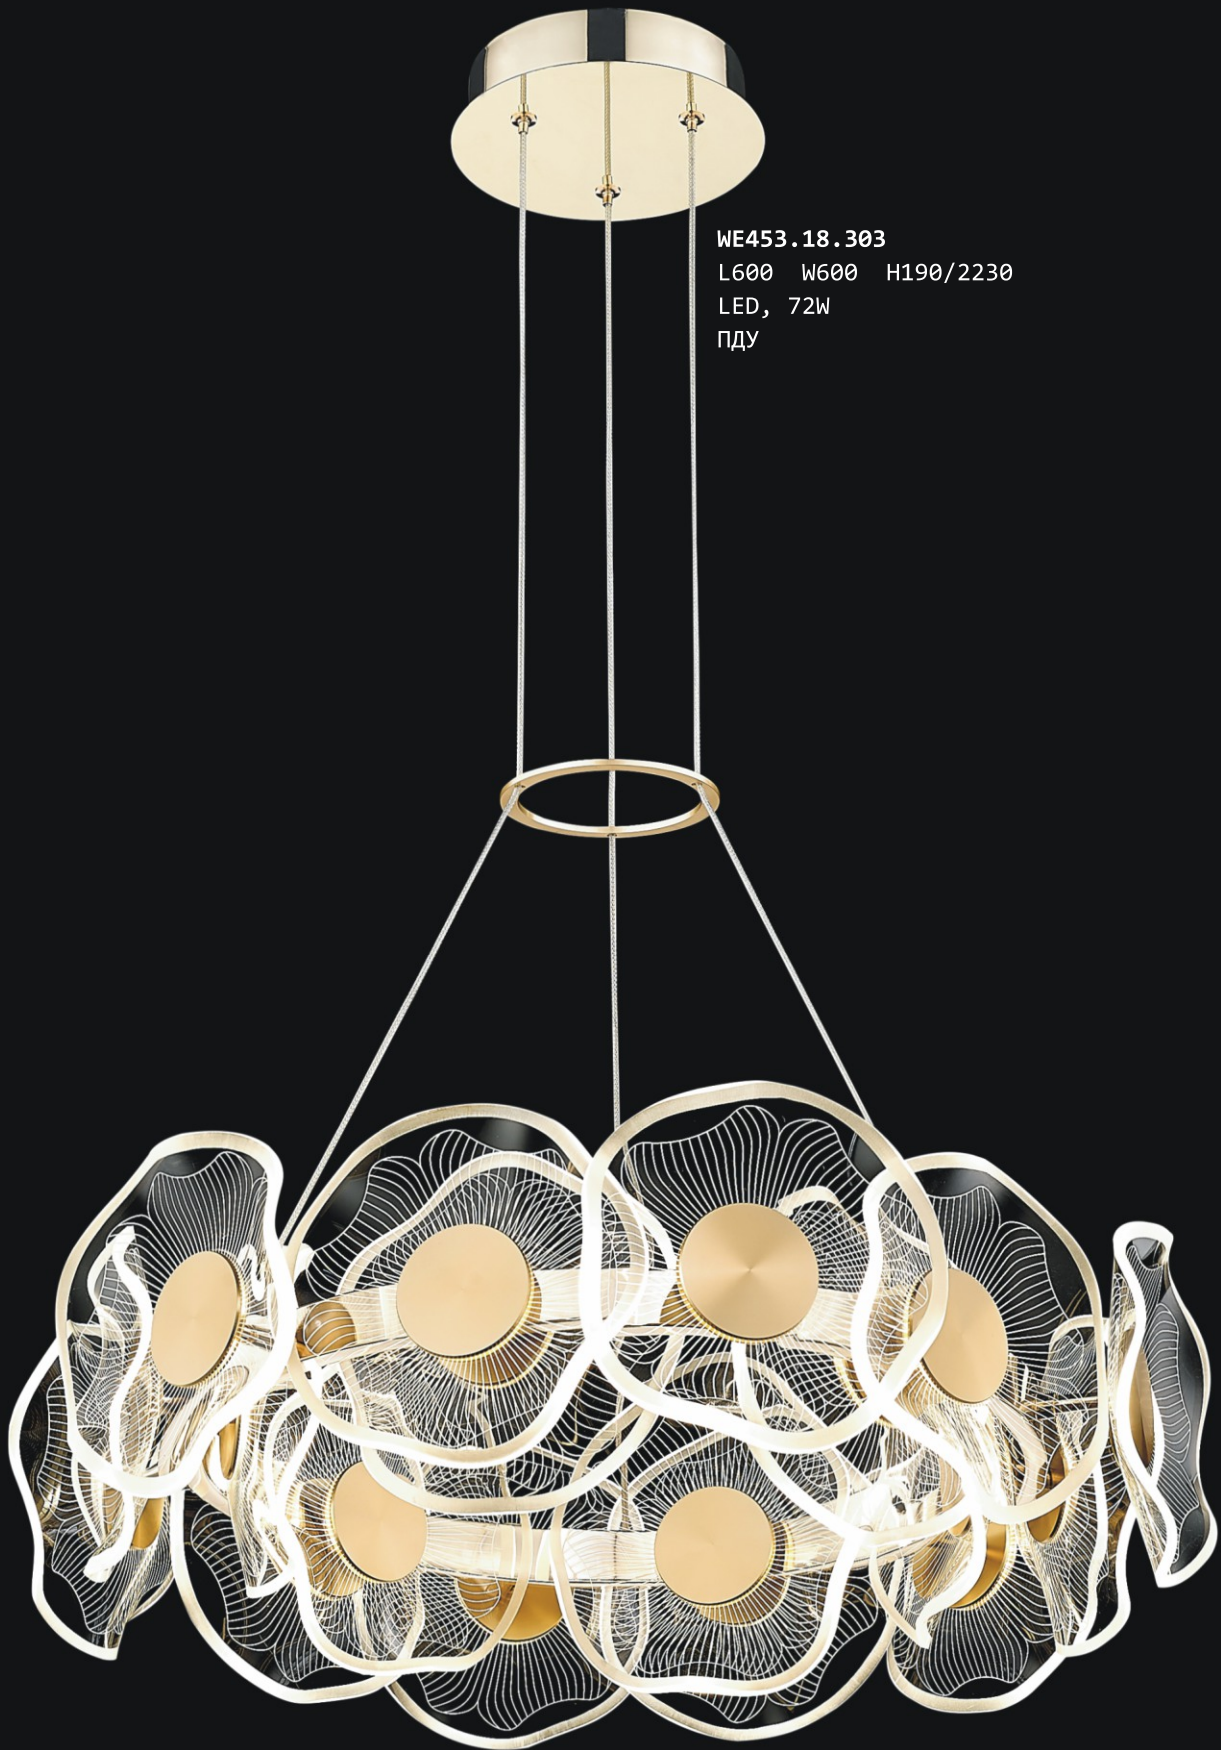

WE453.02.101
P150 W190 H190
LED, 4W

WE453.30.103
L1000 W1000 H190/2230
LED, 120W
ПДУ

WE453.04.104
L260 W260 H390
LED, 8W

WE453.18.303

L600 W600 H190/2230

LED, 72W

ПДУ

WE453.24.303
L800 W800 H190/2230
LED, 96W
ПДУ