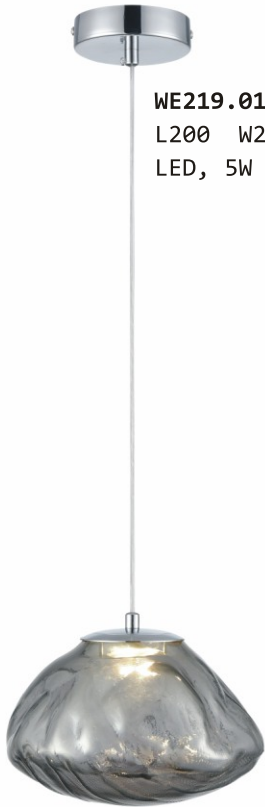

Цвета: хром, дымчатый, янтарный
Материалы: металл, стекло
LED: 4000K

WE219.01.163
L200 W200 H170/1700
LED, 5W