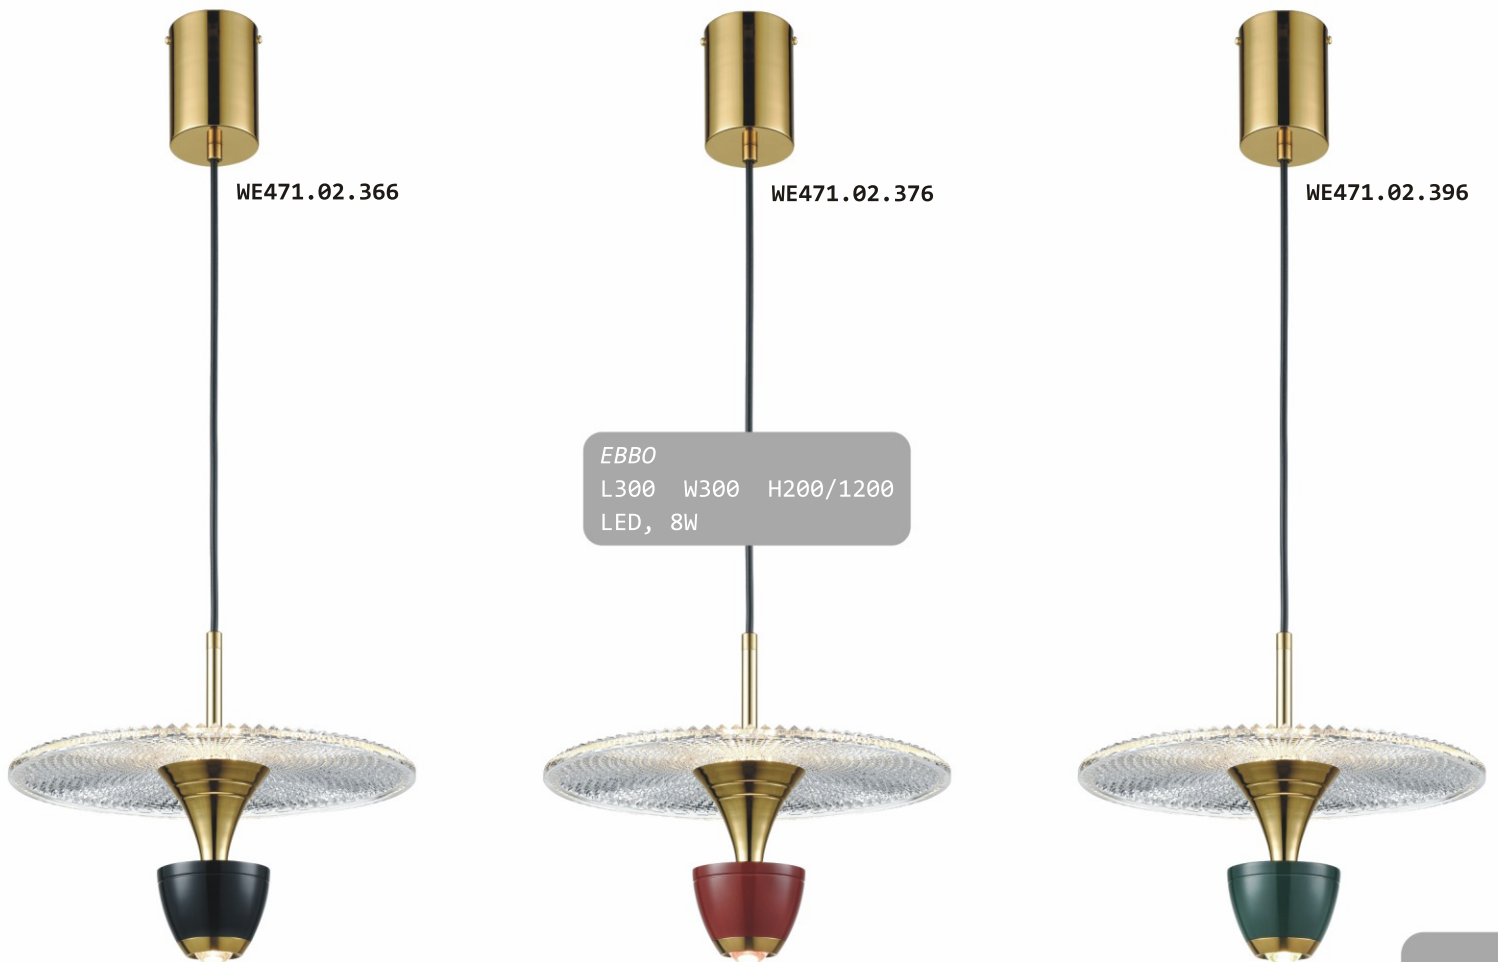

WE219.02.123
L300 W300 H210/1740
LED, 5W

WE219.03.123
L400 W400 H240/1770
LED, 5W

WE219.01.103
L200 W200 H170/1700
LED, 5W

WE219.02.103
L300 W300 H210/1740
LED, 5W

WE219.03.103
L400 W400 H240/1770
LED, 5W

WE528.01.713
L400 W400 H2000
LED, 9W

WE528.03.713
L800 W800 H2000
LED, 40W

WE528.02.713
L600 W600 H2000
LED, 24W

WE520.01.716

L660 W660 H300/1830

E27, 1x60W

WE520.02.713
L800 W800 H800/2325
E27, 1x60W

WE520.01.713
L600 W600 H600/2125
E27, 1x60W