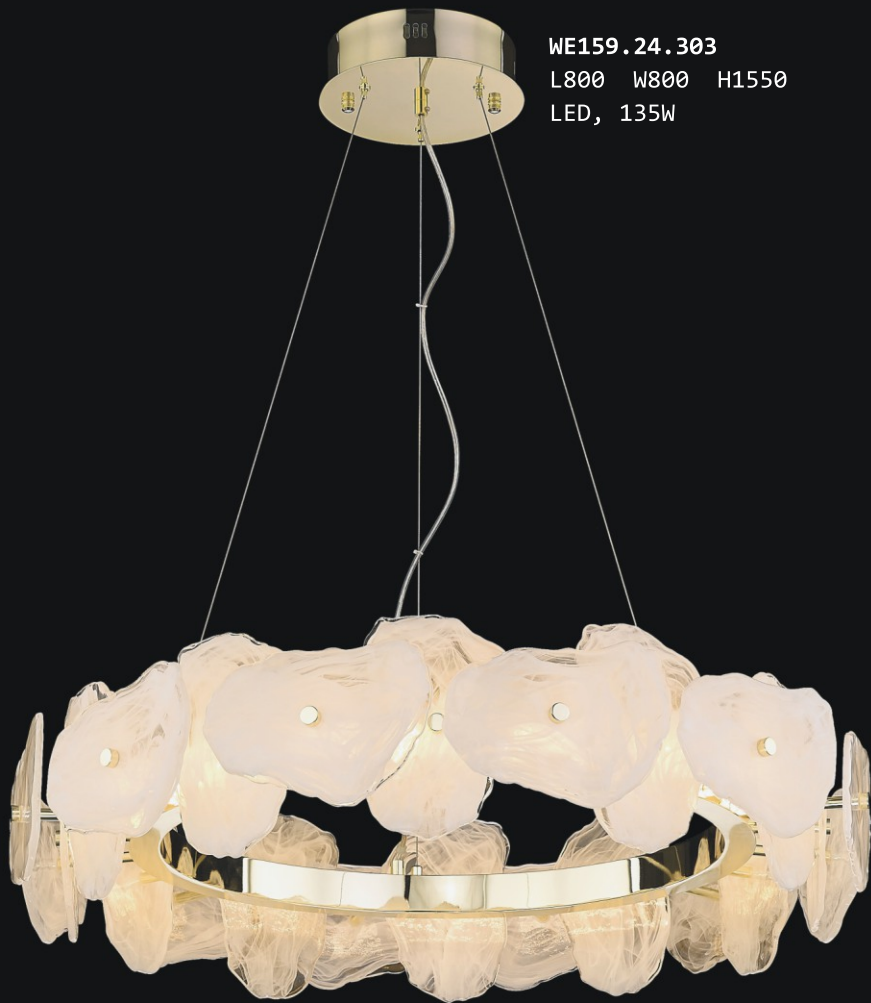

WE158.32.323
L1380 W320 H280/1500
LED, 170W

WE158.02.301
P110 W250 H280
LED, 20W

Цвета: золото, прозрачный
Материалы: металл, стекло
LED: 3000K

WE158.20.303
L650 W650 H280/1200
LED, 110W

WE158.24.323
L990 W320 H280/1500
LED, 125W

WE158.03.301
P110 W370 H280
LED, 26W

WE159.18.303
L620 W620 H1550
LED, 110W

WE159.24.303
L800 W800 H1550
LED, 135W

WE159.12.303
L460 W460 H1550
LED, 80W

WE159.20.323
L980 W290 H200/1550
LED, 135W

WE159.03.301
P100 W320 H200
LED, 13.5W