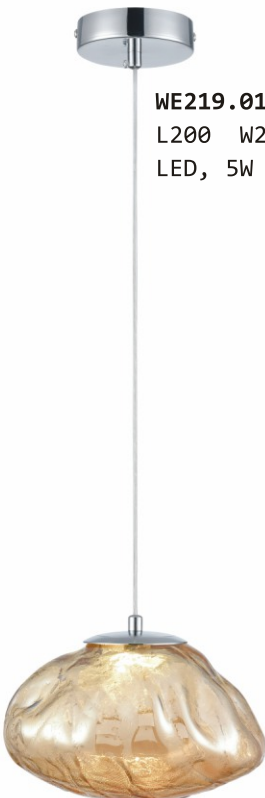

WE162.15.303
L600 W600 H400/1200
G4-LED, 15x5W

Цвета: хром, дымчатый, янтарный
Материалы: металл, стекло
LED: 4000K

WE219.01.163
L200 W200 H170/1700
LED, 5W

WE219.02.163
L300 W300 H210/1740
LED, 5W

WE219.03.163
L400 W400 H240/1770
LED, 5W