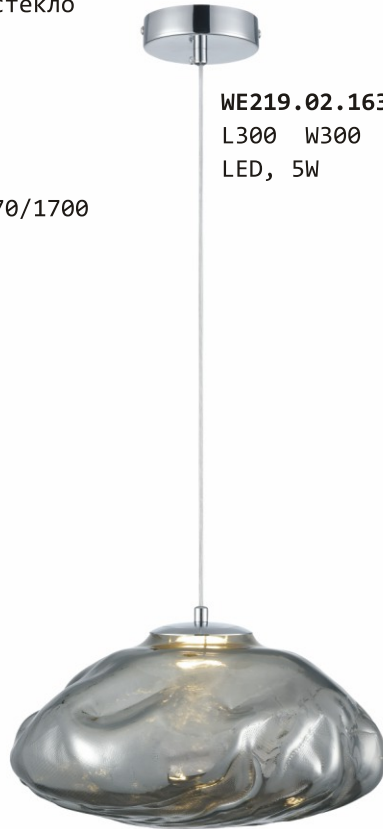

WE219.01.163
L200 W200 H170/1700
LED, 5W

WE219.02.163
L300 W300 H210/1740
LED, 5W