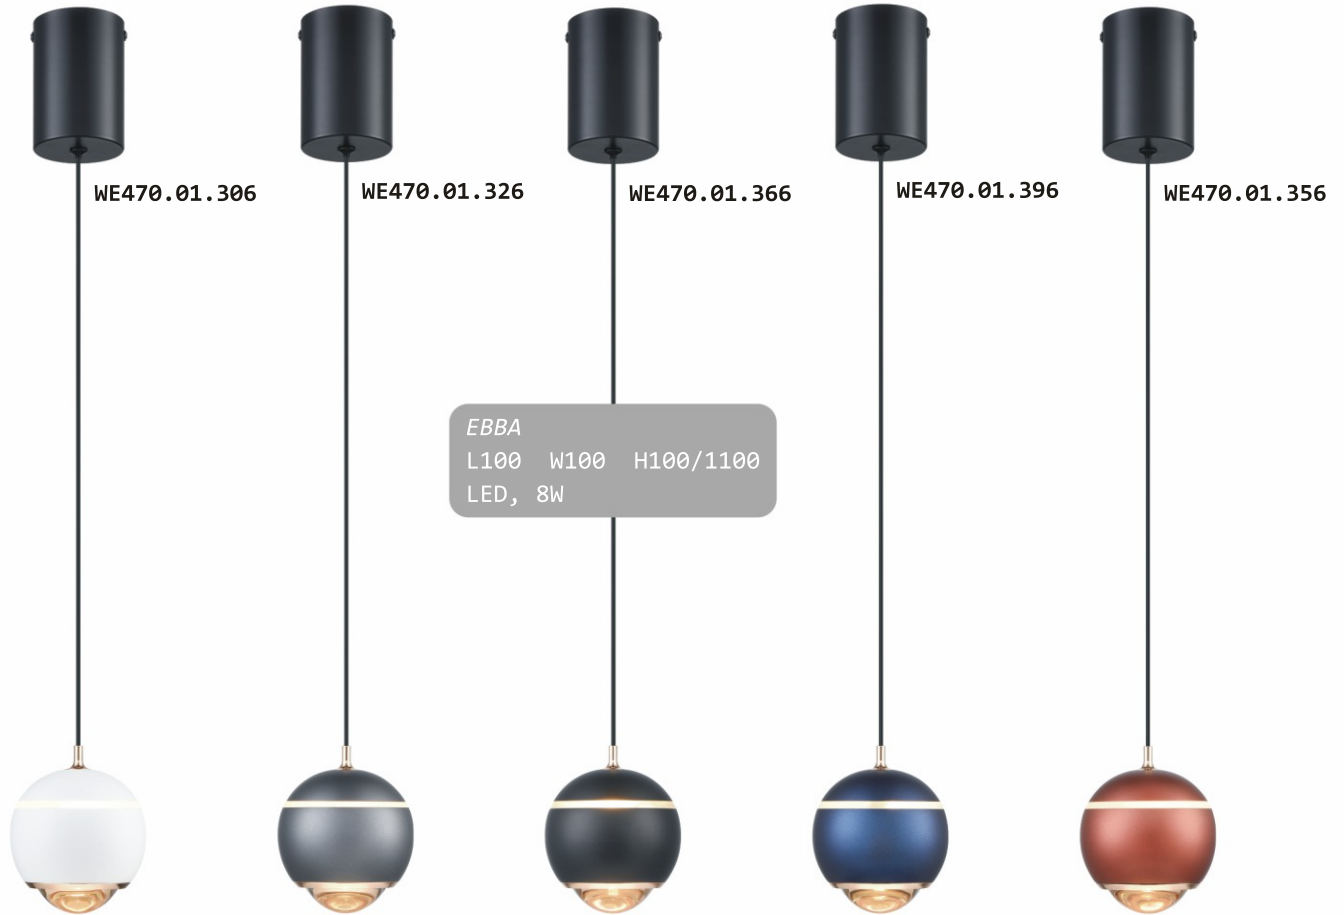

WE219.01.143
L200 W200 H170/1700
LED, 5W

WE219.02.143
L300 W300 H210/1740
LED, 5W

WE219.03.143
L400 W400 H240/1770
LED, 5W

Цвета: хром, белый, прозрачный
Материалы: металл, стекло
LED: 4000K

WE219.01.123
L200 W200 H170/1700
LED, 5W

WE219.02.123
L300 W300 H210/1740
LED, 5W

WE219.03.123
L400 W400 H240/1770
LED, 5W

WE219.01.103
L200 W200 H170/1700
LED, 5W

WE219.02.103
L300 W300 H210/1740
LED, 5W

WE219.03.103
L400 W400 H240/1770
LED, 5W

WE528.01.713
L400 W400 H2000
LED, 9W

WE528.03.713
L800 W800 H2000
LED, 40W

WE528.02.713
L600 W600 H2000
LED, 24W

WE520.01.716

L660 W660 H300/1830

E27, 1x60W

WE520.02.713
L800 W800 H800/2325
E27, 1x60W

WE520.01.713
L600 W600 H600/2125
E27, 1x60W

Цвета: черный, белый
Материалы: металл, акрил
LED: 4000K

WE510.01.723

L600 W600 H100/1645

LED, 60W

WE510.02.723

L900 W900 H120/1645

LED, 90W

I N H A L T