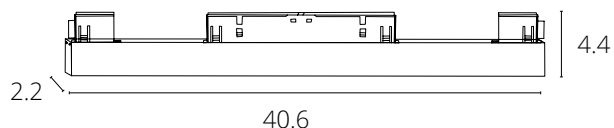

LINEA

A4642PL-1WH	Белый	LED 12W	750 Lm	3000 K

LINEA 2.0

A4662PL-1WH	Белый	LED 10W	550 Lm	4000 K
A4662PL-1BK	Черный	LED 10W	550 Lm	4000 K
A4672PL-1WH	Белый	LED 10W	550 Lm	3000 K
A4672PL-1BK	Черный	LED 10W	550 Lm	3000 K

LINEA 2.0 с управлением

A4682PL-1BK	Черный	LED 10W	0/1-10V	550 Lm	4000 K
A4692PL-1BK	Черный	LED 10W	Smart Life®	max 500 Lm	2700-6000 K

App Smart Life®