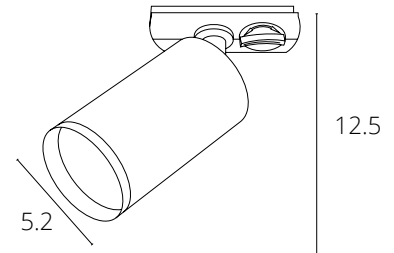

FLAME

A1519PL-1WH	Белый	GU10, max 50W

A1519PL-1BK	Черный	GU10, max 50W