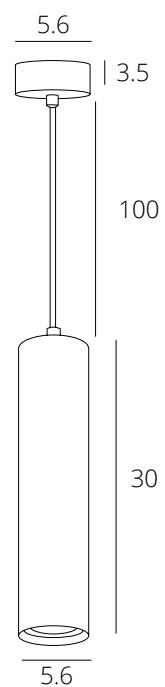

A7377SP-1WH	Белый	GU10 35W
A7377SP-1BK	Черный	GU10 35W

RIDGET

A1520SP-1WH Белый GU10 50W

A1520SP-1BK Черный GU10 50W

TORRE

A1530SP-1WH Белый + Серебро GU10 35W

A1530SP-1BK Черный + Золото GU10 35W

CANOPUS