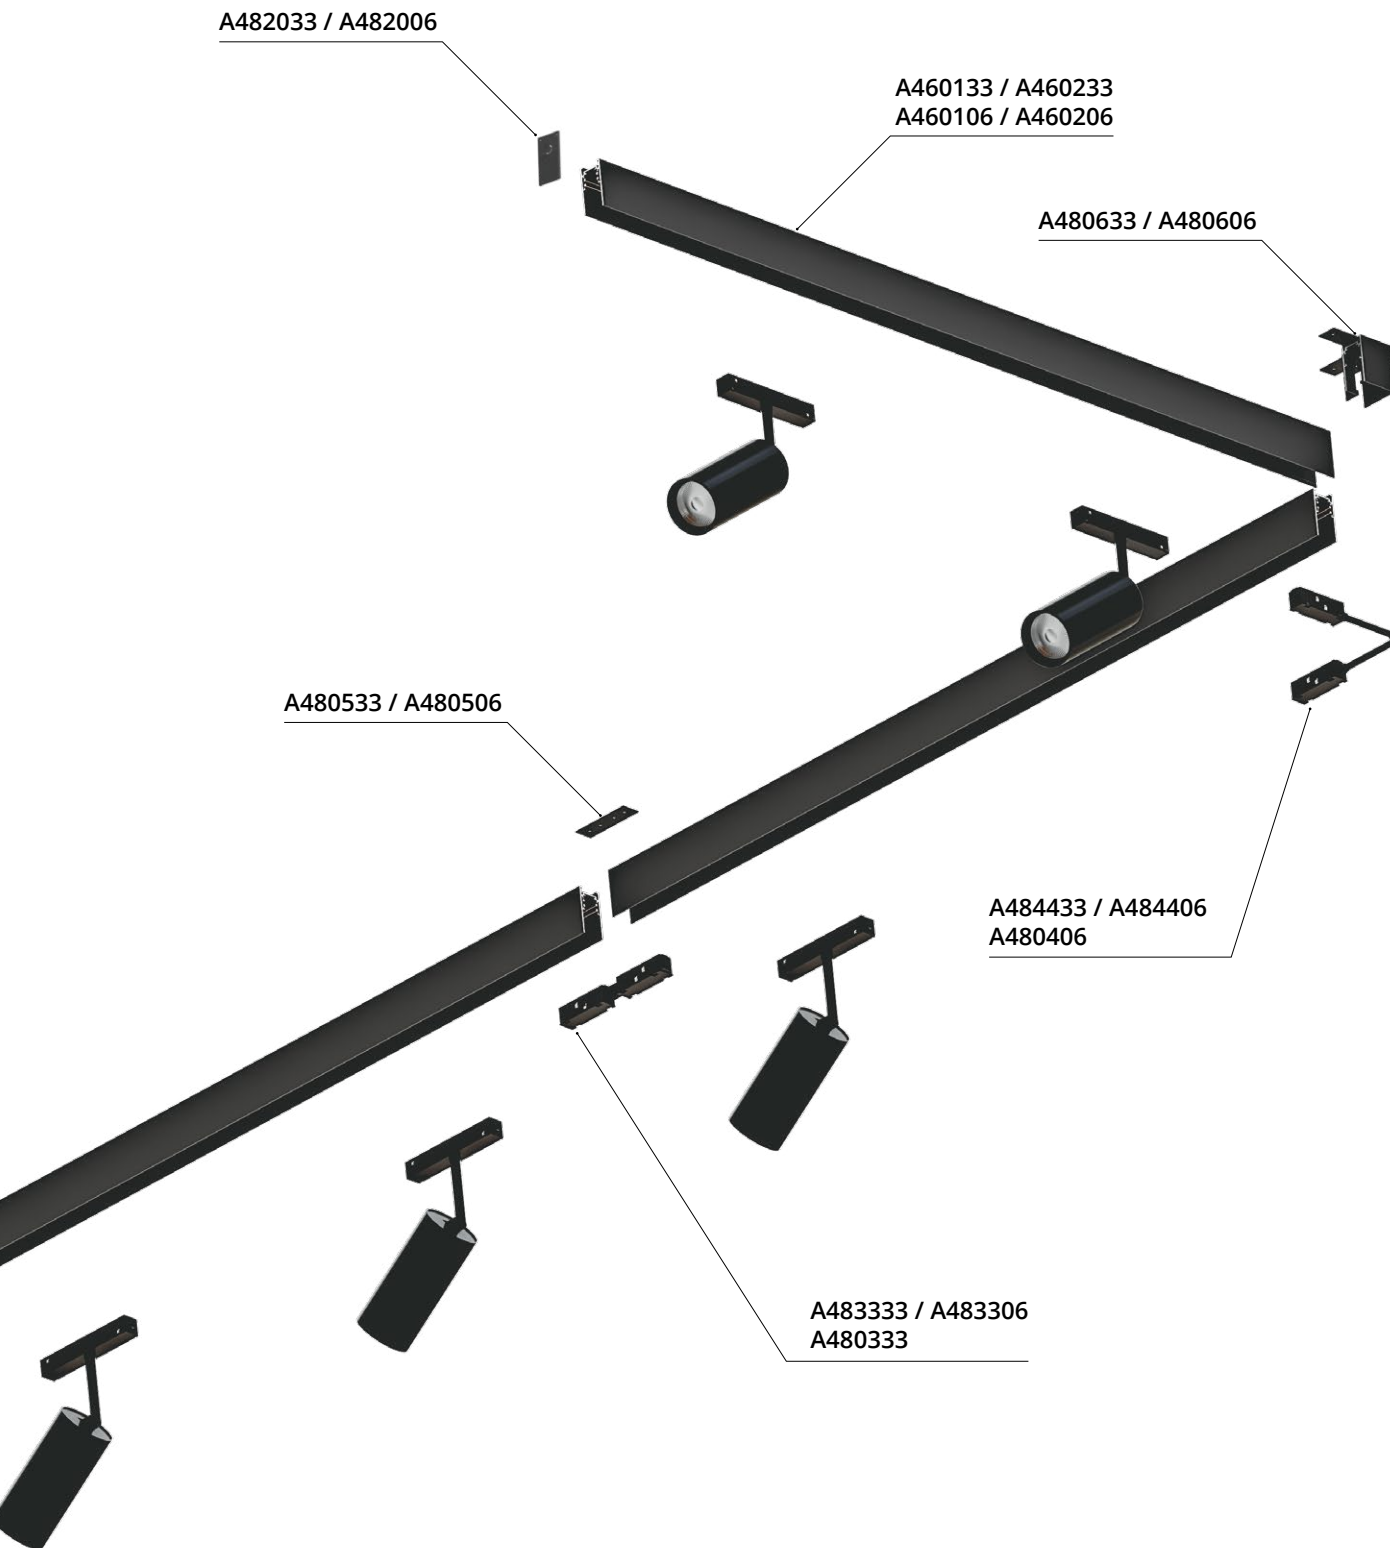

Используется с подвесным треком

КОННЕКТОР 2.0 ДЛЯ ВВОДА ПИТАНИЯ

A482233	Белый	2 метра
A482206	Черный	2 метра

Используется с подвесным треком

КОННЕКТОР ПРЯМОЙ

A480333 Белый

Используется для передачи питания при последовательном соединении профилей трека

КОННЕКТОР 2.0 ПРЯМОЙ

A483333 Белый

A483306 Черный

Используется для передачи питания при последовательном соединении профилей трека

КОННЕКТОР ГИБКИЙ

A480406 Черный

Используется для передачи питания при соединении профилей трека под углом 90°

КОННЕКТОР 2.0 ГИБКИЙ

A484433 Белый

A484406 Черный

Используется для передачи питания при соединении профилей трека под углом 90°

A482033 / A482006

A480633 / A480606

БЛОКИ ПИТАНИЯ
стр. 190-191

БЛОКИ ПИТАНИЯ
стр. 190-191