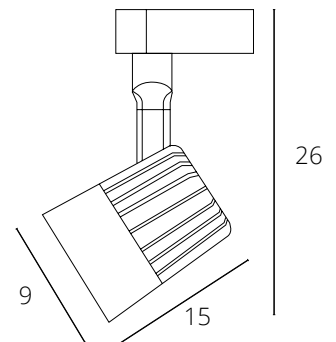

ATILLO

A2324PL-1WH	Белый	LED 24W	2200 Lm	4000 K
A2324PL-1BK	Черный	LED 24W	2200 Lm	4000 K

ORION

A2512PL-1WH Белый LED 12W 1100 Lm 4000 K

WALES

A1613PL-1WH Белый LED 13W 1100 Lm 4000 K

WALES

A1632PL-1BK Черный LED 32W 2700 Lm 4000 K