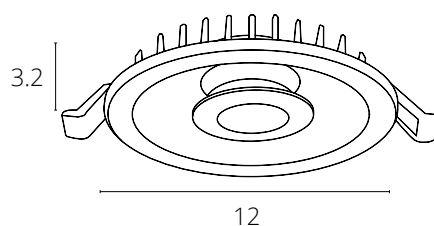

GRADO

A2910PL-2WH	Белый	LED 2x5W	600 Lm	3000 K
A2710PL-2WH	Белый	LED 2x5W	600 Lm	4200 K

KAUS

A4761PL-1WH Белый LED 6W 500 Lm 4000 K

KAUS

A4762PL-1WH Белый LED 9W 850 Lm 4000 K

SIRIO

A7203PL-2WH Белый LED 3+3W 220+150 Lm 3000 K