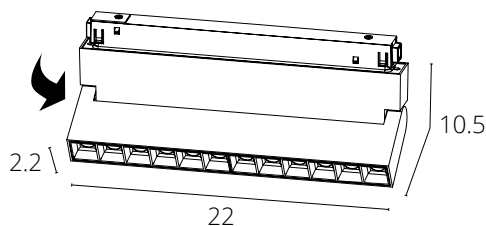

LINEA

A4648PL-1WH	Белый	LED 15W	1100 Lm	3000 K

LINEA 2.0

A4668PL-1WH	Белый	LED 12W	1100 Lm	4000 K
A4668PL-1BK	Черный	LED 12W	1100 LM	4000 K
A4678PL-1WH	Белый	LED 12W	1100 LM	3000 K
A4678PL-1BK	Черный	LED 12W	1100 LM	3000 K

LINEA 2.0 с управлением

A4686PL-1BK	Черный	LED 12W	0/1-10V	1100 Lm	4000 K
A4696PL-1BK	Черный	LED 12W	Smart Life®	max 1000 Lm	2700-6000 K

App Smart Life®