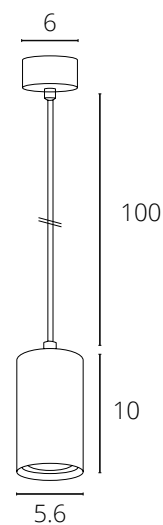

CANOPUS

A1516SP-1WH	Белый	GU10 35W
A1516SP-1BK	Черный	GU10 35W