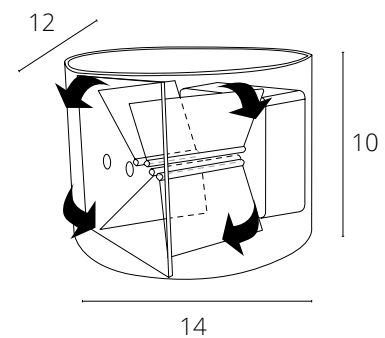

Возможность изменения угла
рассеивания светового потока

RULLO

A1414AL-1WH	Белый	LED 6W	500 Lm	3000 K
A1414AL-1GY	Серый	LED 6W	500 Lm	3000 K
A1414AL-1BK	Черный	LED 6W	500 Lm	3000 K

Возможность изменения угла
рассеивания светового потока