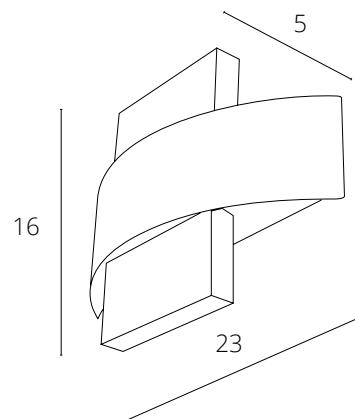

COMETA

A1524AL-1WH	Белый	LED 6W	300 Lm	3000 K
A1524AL-1GY	Серый	LED 6W	300 Lm	3000 K

BUSTA

A1609AP-1WH	Белый	LED 7W	605 Lm	3000 K
A1609AP-1GY	Серый	LED 7W	605 Lm	3000 K

CROCE

A1444AP-1WH	Белый	LED 6W	300 Lm	3000 K
A1444AP-1BK	Черный	LED 6W	300 Lm	3000 K