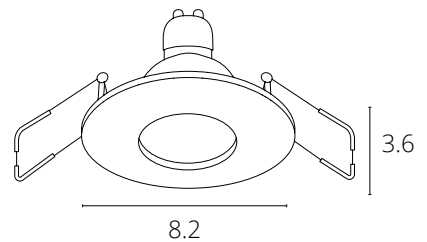

AQUA

A5440PL-1WH	Белый	GU10 50W
A5440PL-1CC	Хром	GU10 50W
A5440PL-1SS	Матовое серебро	GU10 50W
A5440PL-1AB	Античная бронза	GU10 50W