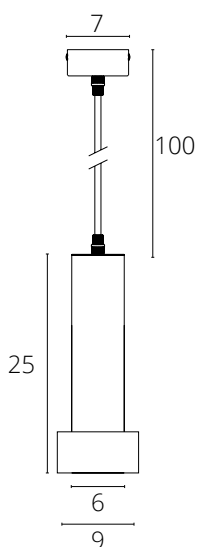

A1516SP-1WH	Белый	GU10 35W
A1516SP-1BK	Черный	GU10 35W

SIRIUS

A1524SP-1WH	Белый	GU10 35W
A1524SP-1BK	Черный	GU10 35W

NEW

RAN

A3144SP-1BK Черный GU10 50W

A3144SP-1PB Полированная медь GU10 50W

NEW