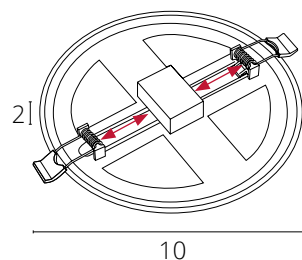

PHACT

A4763PL-1WH Белый LED 7W 450 Lm 4000 K

PHACT

A4764PL-1WH Белый LED 7W 450 Lm 4000 K

MESURA

A7971PL-1WH	Белый	LED 6W	300 Lm	4000 K
A7977PL-1WH	Белый	LED 6W	300 Lm	3000 K

Крепления регулируются под монтажное отверстие
Драйвер входит в комплект поставки