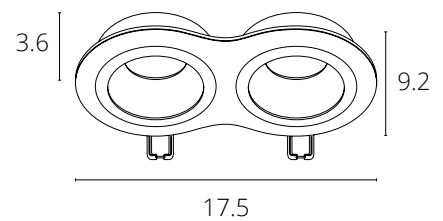

ALKES

A2161PL-2WH Белый GU10 2x50W