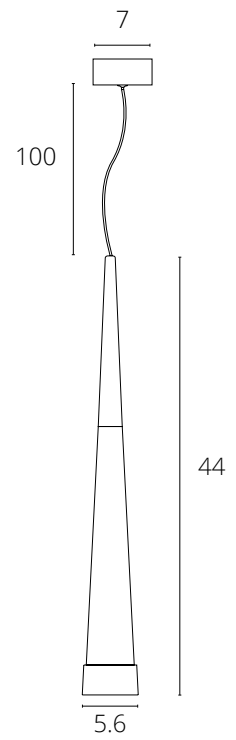

SABIK

A6010SP-1CC	Хром	LED 7W	400 Lm	4000 K
A6010SP-1BK	Черный	LED 7W	400 Lm	4000 K
A6010SP-1SG	Матовое Золото	LED 7W	400 Lm	4000 K