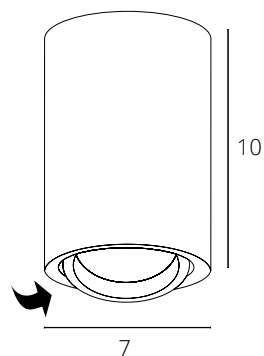

UNIX

A1516PL-1WH	Белый	GU10 max 35W
A1516PL-1BK	Черный	GU10 max 35W

SENTRY

A1560PL-1WH	Белый	GU10 50W
A1560PL-1BK	Черный	GU10 50W