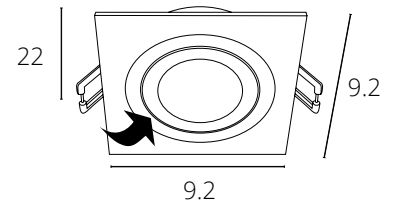

IMAI

A2164PL-1WH	Белый	GU10 max 15W
A2164PL-1BK	Черный	GU10 max 15W

TARF

A2167PL-1WH Белый GU10 50W

A2167PL-1BK Черный GU10 50W

8

TARF

A2168PL-1WH	Белый	GU10 50W
A2168PL-1BK	Черный	GU10 50W