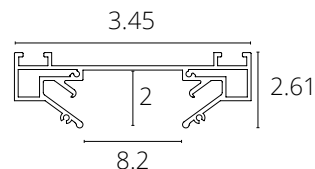

КОННЕКТОР-ЗАГЛУШКА

A631005E Серый

Заглушка для профиля A630205
В комплекте: 2 заглушки, 8 саморезов