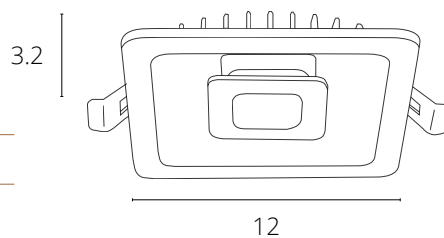

CANOPO

A7243PL-2WH Белый LED 3+3W 220+150 Lm 3000 K