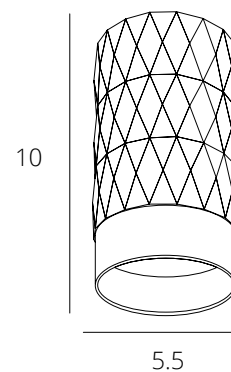

FANG

A5558PL-1WH	Белый + Золото	GU10 50W
A5658PL-1WH	белый + Матовое золото	GU10 50W