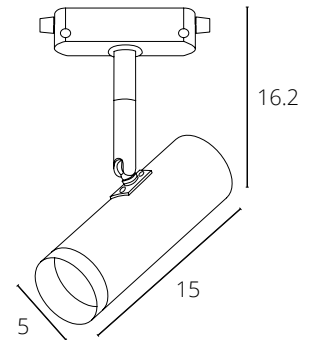

HUBBLE

A6813PL-1WH	Белый	LED 10W	800 Lm	4000 K
A6813PL-1BK	Черный	LED 10W	800 Lm	4000 K