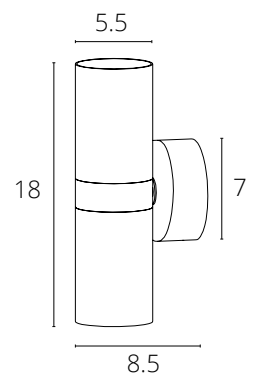

RAN

A3143AP-2BK Черный GU10 2x50W

A3143AP-2PB Полированная Медь GU10 2x50W