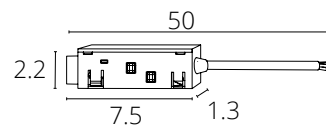

КОННЕКТОР

A590206 Черный 2 метра

Коннектор для ввода питания
Используется с подвесным треком