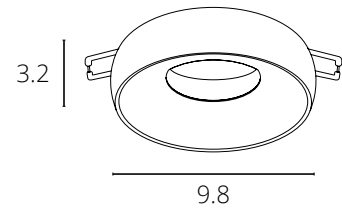

ALKES

A2161PL-2WH Белый GU10 2x50W

NEW

HEZE

A6665PL-1WH	Белый	GU10 50W
A6665PL-1BK	Черный + Белый	GU10 50W
A6665PL-1CC	Хром + Белый	GU10 50W
A6666PL-1BK	Черный + Матовое золото	GU10 50W

TAURUS

A6663PL-1WH	Белый	GU10 50W
A6663PL-1BK	Черный	GU10 50W