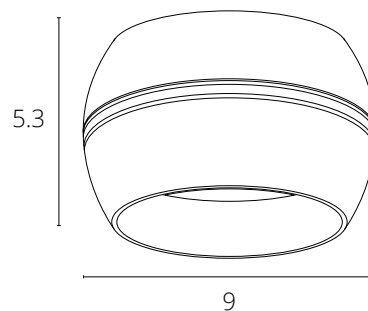

GAMBO

A5551PL-1WH	Белый	GX53 max 15W
A5551PL-1BK	Черный	GX53 max 15W

EFFETTO

A5553PL-1WH	Белый	GX53 max 11W
A5553PL-1BK	Черный	GX53 max 11W