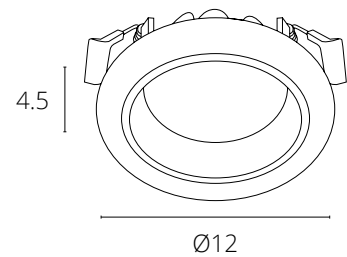

ALIOTH

A7991PL-1WH Белый LED 6W 300 Lm 4000 K

7

ALIOTH

A7992PL-1WH Белый LED 12W 700 Lm 4000 K

10