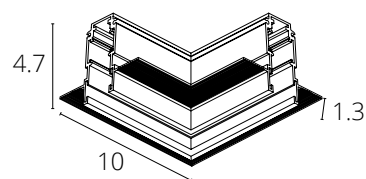

КОННЕКТОР УГЛОВОЙ

A590706	Черный

Коннектор угловой для встраиваемого магнитного шинопровода