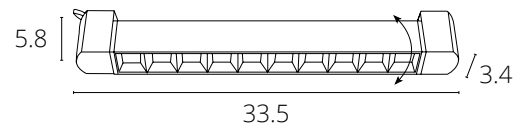

FLASH

A4572PL-1BK	Черный	LED 12W	750 Lm	4000 K
A4573PL-1BK	Черный	LED 12W	750 Lm	3000 K