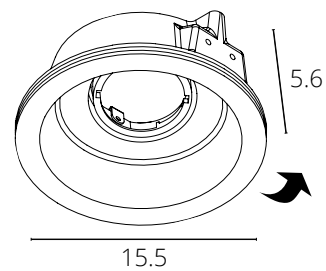

INVISIBLE

A9270PL-1WH Белый G53 50W

Требуемая толщина потолка - 9-15mm