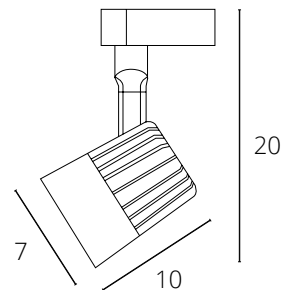

ATILLO

A2324PL-1WH	Белый	LED 24W	2200 Lm	4000 K
A2324PL-1BK	Черный	LED 24W	2200 Lm	4000 K

ORION

A2512PL-1WH Белый LED 12W 1100 Lm 4000 K

WALES

A1613PL-1WH Белый LED 13W 1100 Lm 4000 K

WALES

A1632PL-1BK Черный LED 32W 2700 Lm 4000 K