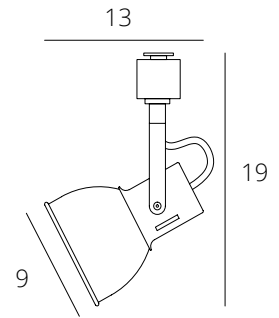

Другие модели серии

См. каталог ARTE Lamp

FALENA

A3117PL-1WH Белый E14, max 40W

A3117PL-1BK Черный E14, max 40W