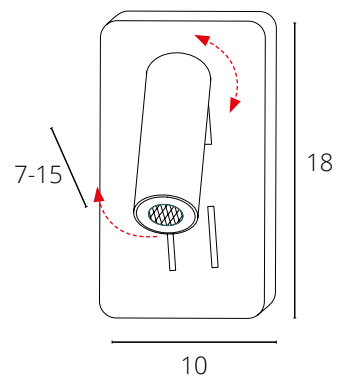

ELECTRA

A8233AP-1WH	Белый	LED 3+7W	620 Lm	3000 K
A8233AP-1BK	Черный	LED 3+7W	620 Lm	3000 K