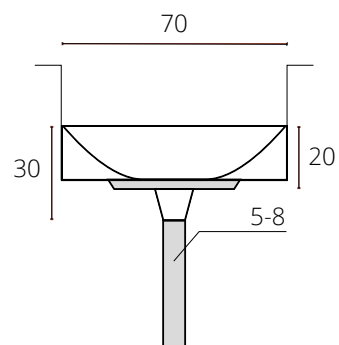

BASE

A410433	Белый
A410406	Черный

Потолочное основание для установки
в натяжной потолок подвесных светильников