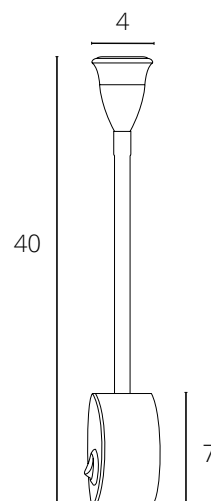

Два способа монтажа:
встраиваемый и накладной

TWIST

A7603AP-1WH	Белый	LED 3W	180 Lm	4000 K
A7603AP-1BK	Черный	LED 3W	180 Lm	4000 K

CERCARE

A4107AP-1WH	Белый	LED 7W	600 Lm	4000 K
A4107AP-1BK	Черный	LED 7W	600 Lm	4000 K