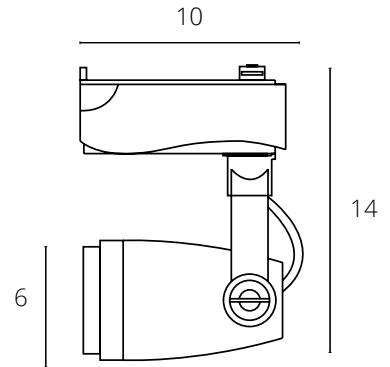

PICCOLO

A5910PL-1WH Белый LED 10W 700 Lm 4000 K

FALENA

A6709PL-1WH Белый LED 9W 560 Lm 4000 K

TRACCIA

A2310PL-1WH	Белый	LED 10W	800 Lm	4000 K
A2311PL-1WH	Белый	LED 10W	800 Lm	3000 K
A2310PL-1BK	Черный	LED 10W	800 Lm	4000 K