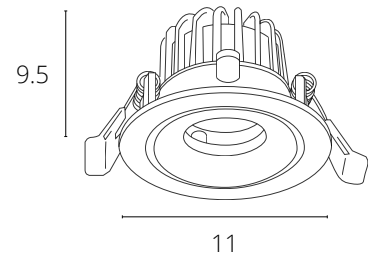

CANOPO

A7243PL-2WH Белый LED 3+3W 220+150 Lm 3000 K

APERTURA

A3307PL-1WH Белый LED 7W 600 Lm 3000 K

APERTURA

A3310PL-1WH Белый LED 10W 850 Lm 3000 K

APERTURA

A3315PL-1WH Белый LED 15W 1300 Lm 3000 K