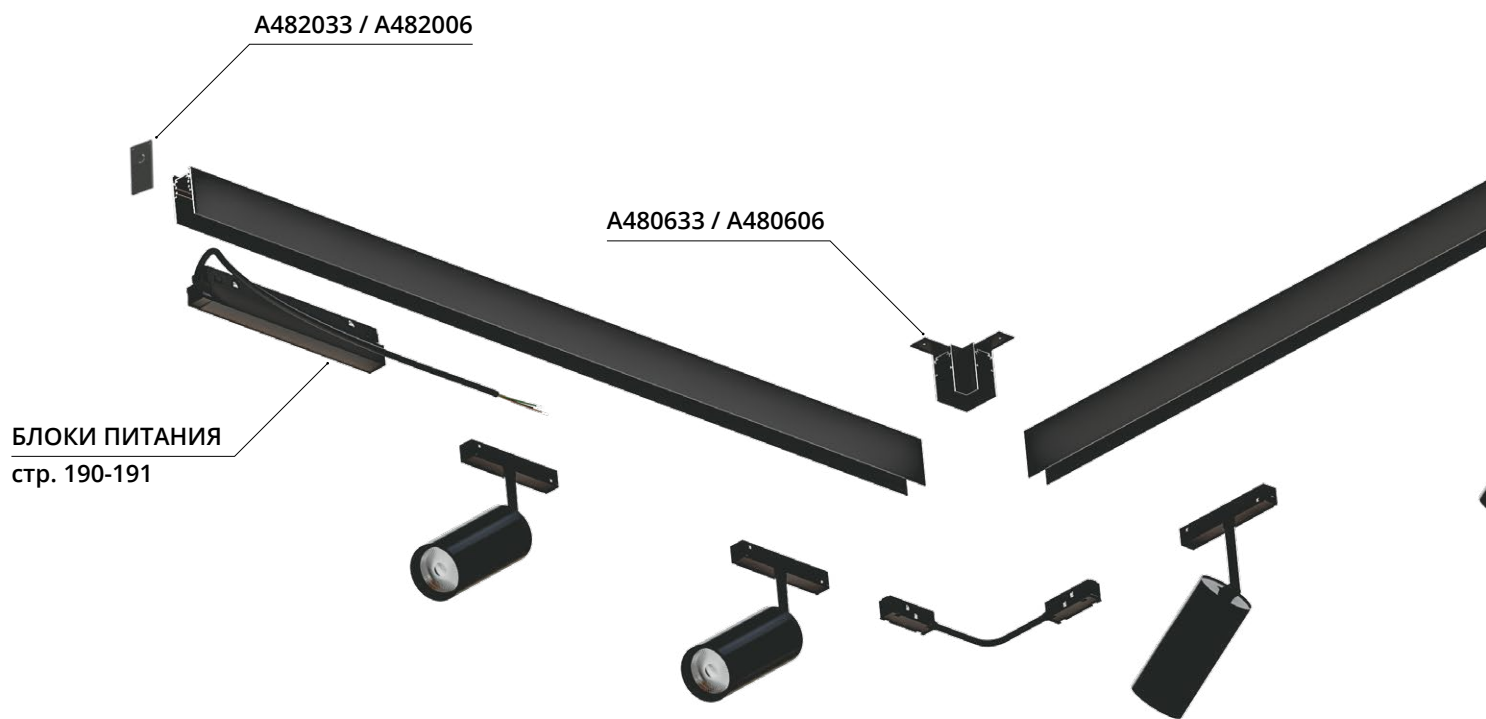

КОННЕКТОР 2.0 ГИБКИЙ

A484433 Белый

A484406 Черный

Используется для передачи питания при соединении профилей трека под углом 90°

A482033 / A482006

A480633 / A480606

БЛОКИ ПИТАНИЯ
стр. 190-191

БЛОКИ ПИТАНИЯ
стр. 190-191