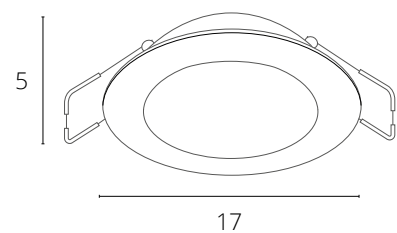

RIFLESSIONE

A7008PL-1WH Белый LED 8W 400 Lm 3000 K

RIFLESSIONE

A7012PL-1WH Белый LED 12W 700 Lm 3000 K

RIFLESSIONE

A7016PL-1WH Белый LED 16W 1000 Lm 3000 K

GRADO

A2905PL-1WH	Белый	LED 5W	350 Lm	3000 K
A2705PL-1WH	Белый	LED 5W	350 Lm	4200 K