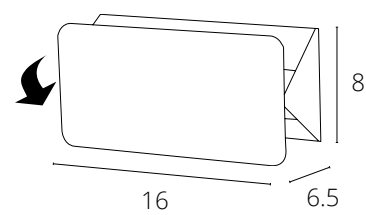

**BOSTO**

A3722AL-2WH	Белый	LED 6W	360 Lm	3000 K
A3722AL-2BK	Черный	LED 6W	360 Lm	3000 K

**DINO**

A8288AL-1WH	Белый	LED 6W	400 Lm	3000 K
-------------	-------	--------	--------	--------

ELVIN

A6164AP-1GY Серый LED 5W 300 Lm 3000 K