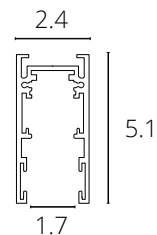

EXPERT с управлением

A5745PL-1BK Черный LED 18W Smart Life® max 900 Lm 2700-6000 K

App Smart Life®

ШИНОПРОВОД НАКЛАДНОЙ

A570106	Черный	1 метр
A570206	Черный	2 метра

Магнитный шинопровод (трек)
Пластиковый экран и заглушка A592006 в комплекте