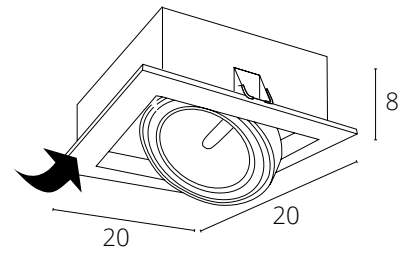

CARDANI SEMPLICE

A5949PL-1WH	Белый	G9 40W
A5949PL-1GY	Серый	G9 40W
A5949PL-1BK	Черный	G9 40W