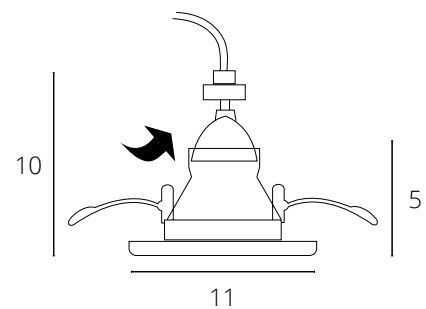

ALKES

A2161PL-2WH Белый GU10 2x50W

NEW

HEZE

A6665PL-1WH	Белый	GU10 50W
A6665PL-1BK	Черный + Белый	GU10 50W
A6665PL-1CC	Хром + Белый	GU10 50W
A6666PL-1BK	Черный + Матовое золото	GU10 50W

TAURUS

A6663PL-1WH	Белый	GU10 50W
A6663PL-1BK	Черный	GU10 50W