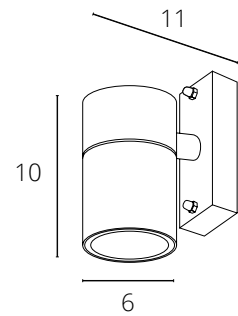

COMPASS

A3102AL-2WH	Белый	GU10 2x35W
A3102AL-2BK	Черный	GU10 2x35W

MISTERO

A3302AL-1WH	Белый	GU10 35W
A3302AL-1GY	Серый	GU10 35W
A3302AL-1BK	Черный	GU10 35W

MISTERO

A3302AL-2WH	Белый	GU10 2x35W
A3302AL-2GY	Серый	GU10 2x35W
A3302AL-2BK	Черный	GU10 2x35W