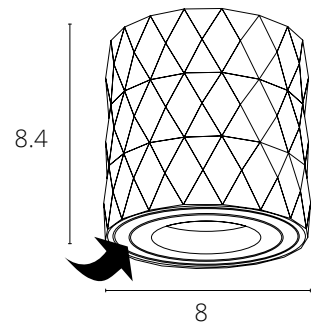

FANG

A5559PL-1WH	Белый	GU10 50W
A5559PL-1BK	Черный	GU10 50W