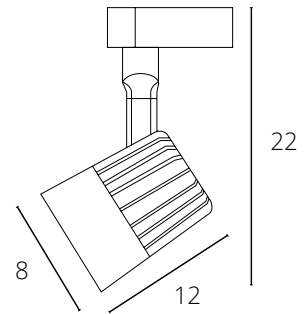

ATILLO

A2324PL-1WH	Белый	LED 24W	2200 Lm	4000 K
A2324PL-1BK	Черный	LED 24W	2200 Lm	4000 K

ORION

A2512PL-1WH Белый LED 12W 1100 Lm 4000 K

WALES

A1613PL-1WH Белый LED 13W 1100 Lm 4000 K

WALES

A1632PL-1BK Черный LED 32W 2700 Lm 4000 K