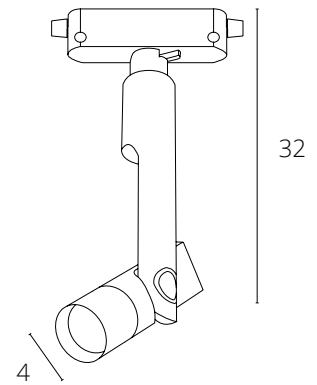

ATILLO

A2324PL-1WH	Белый	LED 24W	2200 Lm	4000 K
A2324PL-1BK	Черный	LED 24W	2200 Lm	4000 K

ORION

A2512PL-1WH Белый LED 12W 1100 Lm 4000 K

WALES

A1613PL-1WH Белый LED 13W 1100 Lm 4000 K

WALES

A1632PL-1BK Черный LED 32W 2700 Lm 4000 K