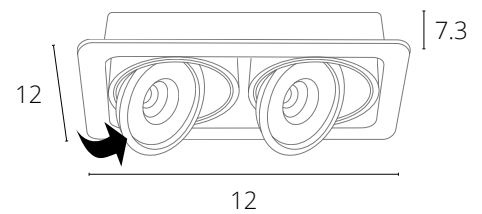

STUDIO

A3007PL-2WH Белый LED 2x7W 2x500 Lm 3000 K