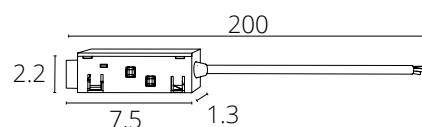

КОННЕКТОР

A590106 Черный 0,5 метра

Коннектор для ввода питания

КОННЕКТОР

A590206 Черный 2 метра

Коннектор для ввода питания
Используется с подвесным треком

КОННЕКТОР

A590306 Черный