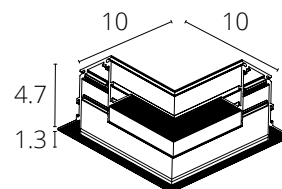

КОННЕКТОР УГЛОВОЙ 2.0

A487733	Белый
A487706	Черный

Коннектор угловой для магнитного шинопровода встраиваемого в гипсокартон толщиной 12,5 мм