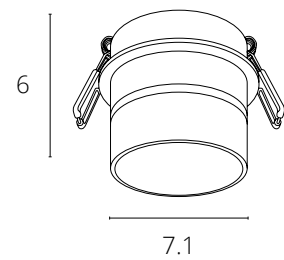

IMAI

A2164PL-1WH	Белый	GU10 max 15W
A2164PL-1BK	Черный	GU10 max 15W