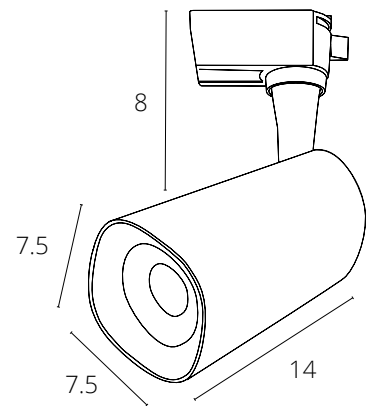

BARUT

A4563PL-1WH	Белый	LED 24W	1800 Lm	4000 K
A4563PL-1BK	Черный	LED 24W	1800 Lm	4000 K