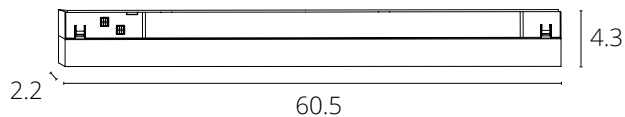

LINEA

A4643PL-1WH	Белый	LED 15W	950 Lm	3000 K

LINEA 2.0

A4663PL-1WH	Белый	LED 20W	1020 Lm	4000 K
A4663PL-1BK	Черный	LED 20W	1020 Lm	4000 K
A4673PL-1WH	Белый	LED 20W	1020 Lm	3000 K
A4673PL-1BK	Черный	LED 20W	1020 Lm	3000 K

LINEA 2.0 с управлением

A4683PL-1BK	Черный	LED 20W	0/1-10V	1020 Lm	4000 K
A4693PL-1BK	Черный	LED 20W	Smart Life®	max 980 Lm	2700-6000 K

App Smart Life®