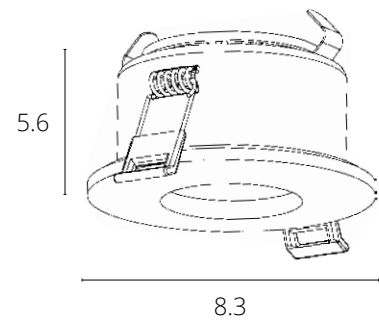

PHACT

A4763PL-1WH Белый LED 7W 450 Lm 4000 K