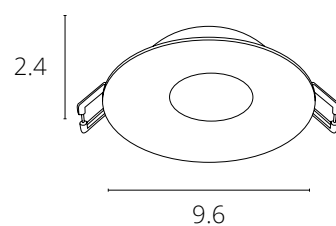

FULU

A2169PL-1WH Белый GU10 50W