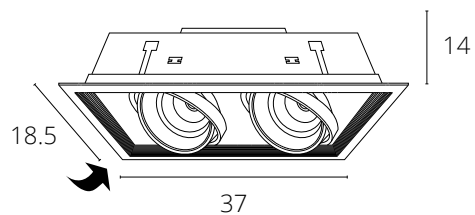

MERGA

A8450PL-2WH Белый LED 2x25W 4900 Lm 4000 K