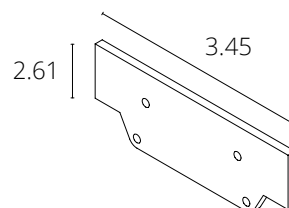

ALUM

Профиль для монтажа накладного однофазного шинпровода в натяжной потолок

КОННЕКТОР-ЗАГЛУШКА

A631005E Серый

Заглушка для профиля A630205
В комплекте: 2 заглушки, 8 саморезов

КОННЕКТОР

A641105I Серый

Коннектор прямой для профилей под натяжной потолок
Подходит к A620205, A630205, A473206
В комплекте: 2 коннектора, 4 винта