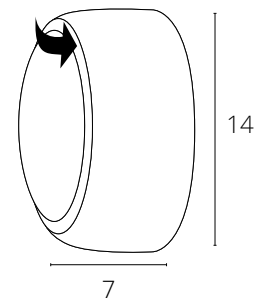

ECLIPSE

A1421AP-1WH	Белый	LED 5W	400 Lm	3000 K

SCATOLA

A1423AP-1WH	Белый	LED 5W	300 Lm	3000 K
A1423AP-1BK	Черный	LED 5W	300 Lm	3000 K