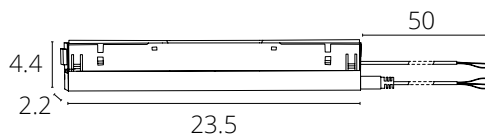

Блок питания встраиваемый в шинопровод
(трек) LINEA для диммируемых трековых
светильников 0/1-10V