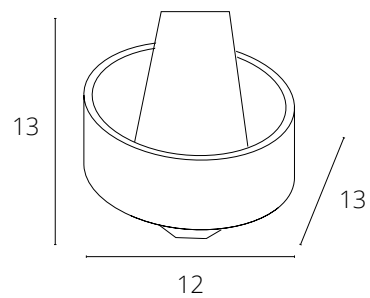

ANELLO

A1705AP-1WH	Белый	LED 5W	300 Lm	3000 K