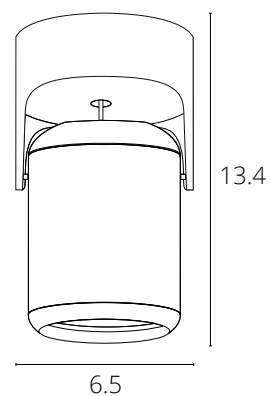

TORRE

A1532PL-1WH	Белый + Серебро	GU10 35W
A1532PL-1BK	Черный + Золото	GU10 35W

INTERCRUS

A5549PL-1WH	Белый	GX53 max 15W
A5549PL-1BK	Черный	GX53 max 15W

LIBRA

A3316PL-1WH	Белый	GU10 50W
A3316PL-1GY	Серый	GU10 50W
A3316PL-1BK	Черный	GU10 50W