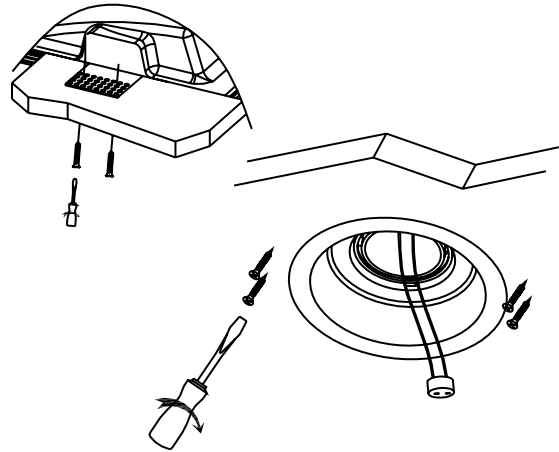

СПОСОБ МОНТАЖА СВЕТИЛЬНИКОВ СЕРИИ INVISIBLE
С ТОЛЩИНОЙ ПОТОЛКА 12MM

1

2

3

4

СПОСОБ МОНТАЖА СВЕТИЛЬНИКОВ СЕРИИ INVISIBLE
С ТОЛЩИНОЙ ПОТОЛКА 9-15MM

1

2

РЕГУЛИРУЕМАЯ ПЕРФОРИРОВАННАЯ СКОБА-КРЕПЛЕНИЕ -
ДЛЯ РАЗНОЙ ТОЛЩИНЫ ФАЛЬШ-ПОТОЛКА