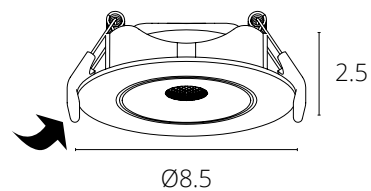

GRADO

A2910PL-2WH	Белый	LED 2x5W	600 Lm	3000 K
A2710PL-2WH	Белый	LED 2x5W	600 Lm	4200 K

KAUS

A4761PL-1WH Белый LED 6W 500 Lm 4000 K

KAUS

A4762PL-1WH Белый LED 9W 850 Lm 4000 K

SIRIO

A7203PL-2WH Белый LED 3+3W 220+150 Lm 3000 K