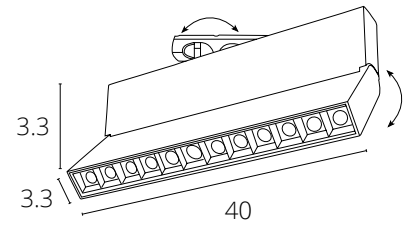

FLASH

A4572PL-1BK	Черный	LED 12W	750 Lm	4000 K
A4573PL-1BK	Черный	LED 12W	750 Lm	3000 K

FLASH

A4575PL-1BK	Черный	LED 18W	1500 Lm	4000 K