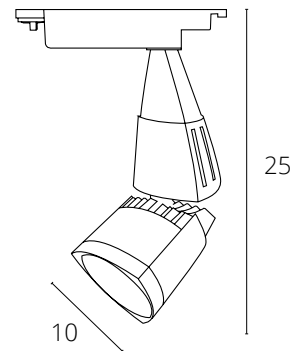

LYNX

A3930PL-1WH Белый LED 30W 2100 Lm 4000 K

A3930PL-1BK Черный LED 30W 2100 Lm 4000 K