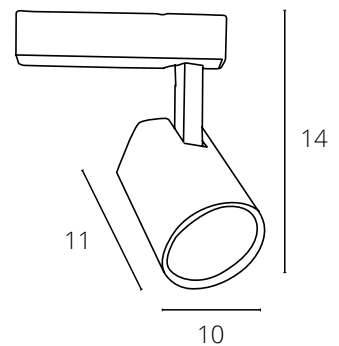

AMICO

A1820PL-1WH	Белый	LED 20W	1600 Lm	4000 K
A1821PL-1WH	Белый	LED 20W	1600 Lm	3000 K
A1821PL-1BK	Черный	LED 20W	1600 Lm	3000 K