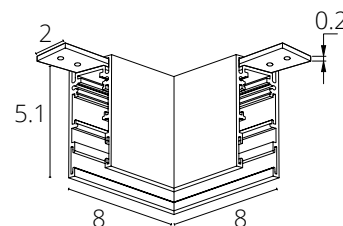

КОННЕКТОР УГЛОВОЙ

A590606	Черный

Коннектор угловой для накладного магнитного шинопровода