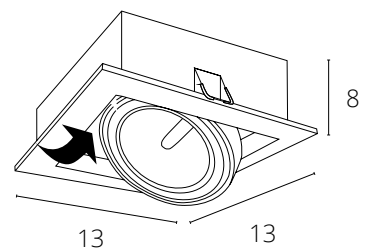

CARDANI PICCOLO

A5931PL-1WH	Белый + Черный	GU10 50W
A5941PL-1WH	Белый	GU10 50W
A5941PL-1BK	Черный	GU10 50W