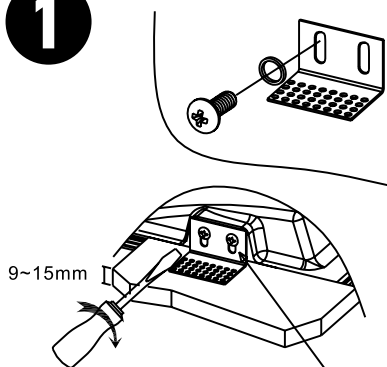

1

2

3

4

СПОСОБ МОНТАЖА СВЕТИЛЬНИКОВ СЕРИИ INVISIBLE
С ТОЛЩИНОЙ ПОТОЛКА 9-15MM

1

2

РЕГУЛИРУЕМАЯ ПЕРФОРИРОВАННАЯ СКОБА-КРЕПЛЕНИЕ -
ДЛЯ РАЗНОЙ ТОЛЩИНЫ ФАЛЬШ-ПОТОЛКА