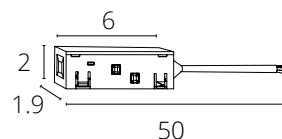

КОННЕКТОР 2.0 ДЛЯ ВВОДА ПИТАНИЯ

A481133	Белый	0,5 метра
A481106	Черный	0,5 метра

КОННЕКТОР ДЛЯ ВВОДА ПИТАНИЯ

A480233	Белый	2 метра
A480206	Черный	2 метра

Используется с подвесным треком