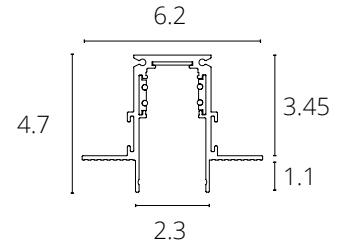

ШИНОПРОВОД ВСТРАИВАЕМЫЙ

A470133	Белый	1 метр
A470233	Белый	2 метра
A470106	Черный	1 метр

Магнитный шинопровод (трек) встраиваемый в гипсокартон толщиной 9 мм
Пластиковый экран и заглушка A482133 / A482106 в комплекте.