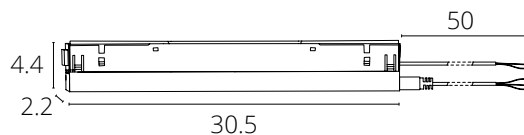

Блок питания встраиваемый в шинопровод
(трек) LINEA для диммируемых трековых
светильников 0/1-10V