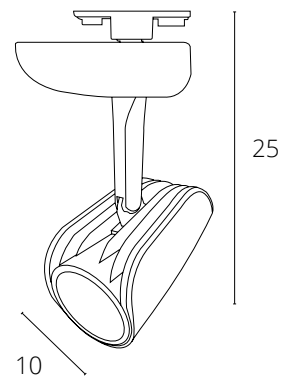

LYNX

A3830PL-1WH Белый LED 30W 2100 Lm 4000 K

LYNX

A3930PL-1WH Белый LED 30W 2100 Lm 4000 K

A3930PL-1BK Черный LED 30W 2100 Lm 4000 K