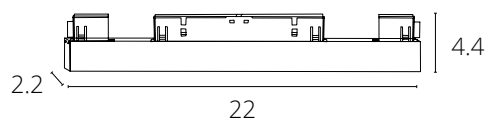

LINEA

A4634PL-1WH	Белый	LED 15W	1100 Lm	4000 K
A4634PL-1BK	Черный	LED 15W	1100 Lm	4000 K
A4644PL-1WH	Белый	LED 15W	1100 Lm	3000 K
A4644PL-1BK	Черный	LED 15W	1100 Lm	3000 K

LINEA 2.0

A4664PL-1WH	Белый	LED 12W	1100 Lm	4000 K
A4664PL-1BK	Черный	LED 12W	1100 LM	4000 K
A4674PL-1WH	Белый	LED 12W	1100 LM	3000 K
A4674PL-1BK	Черный	LED 12W	1100 LM	3000 K

LINEA 2.0 с управлением

A4684PL-1BK	Черный	LED 12W	0/1-10V	1100 Lm	4000 K
A4694PL-1BK	Черный	LED 12W	Smart Life®	max 1000 Lm	2700-6000 K

App Smart Life®