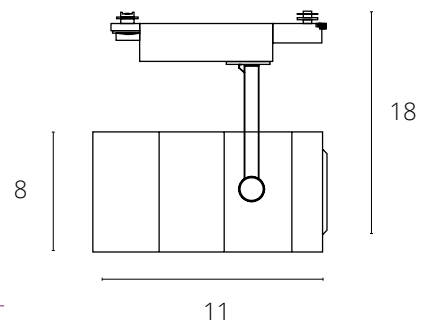

TRACCIA

A2330PL-1WH	Белый	LED 30W	2400 Lm	4000 K
A2330PL-1BK	Черный	LED 30W	2400 Lm	4000 K

CINTO

A2707PL-1WH	Белый	LED 7W	490 Lm	4000 K