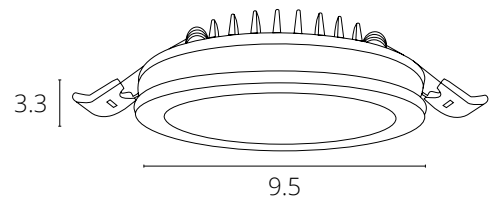

10

TABIT

A8430PL-1WH	Белый	LED 7W	530 Lm	4000 K
A8430PL-1BK	Черный	LED 7W	530 Lm	4000 K

TABIT

A8431PL-1WH	Белый	LED 12W	920 Lm	4000 K
-------------	-------	---------	--------	--------

TABIT

A8432PL-1WH	Белый	LED 7W	530 Lm	4000 K
A8432PL-1BK	Черный	LED 7W	530 Lm	4000 K