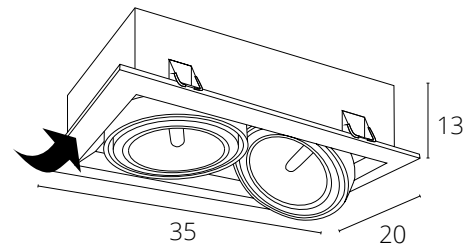

CARDANI SEMPLICE

A5949PL-2WH	Белый	G9 2x40W
A5949PL-2GY	Серый	G9 2x40W
A5949PL-2BK	Черный	G9 2x40W