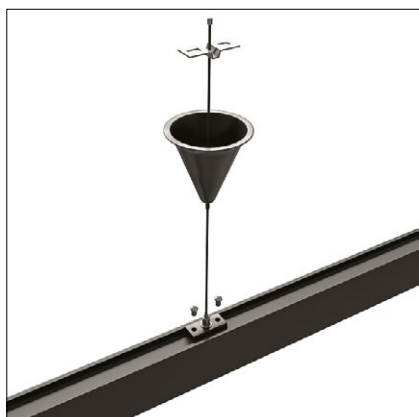

A510133 Белый

A510106 Черный

ПОДВЕС

A410133 Белый 2 метра

A410106 Черный 2 метра

Кронштейн-подвес для шинпровода (трека).
Максимальное расстояние между подвесами 100см

ПРОФИЛЬ

A630205 Серый 2 метра