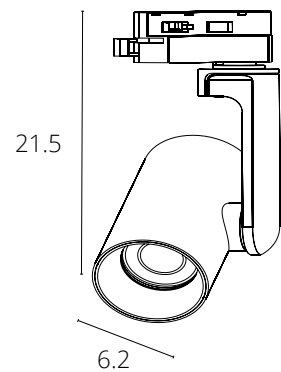

BUCHO

A2668PL-1SS	Матовое серебро	GU10, max 50W