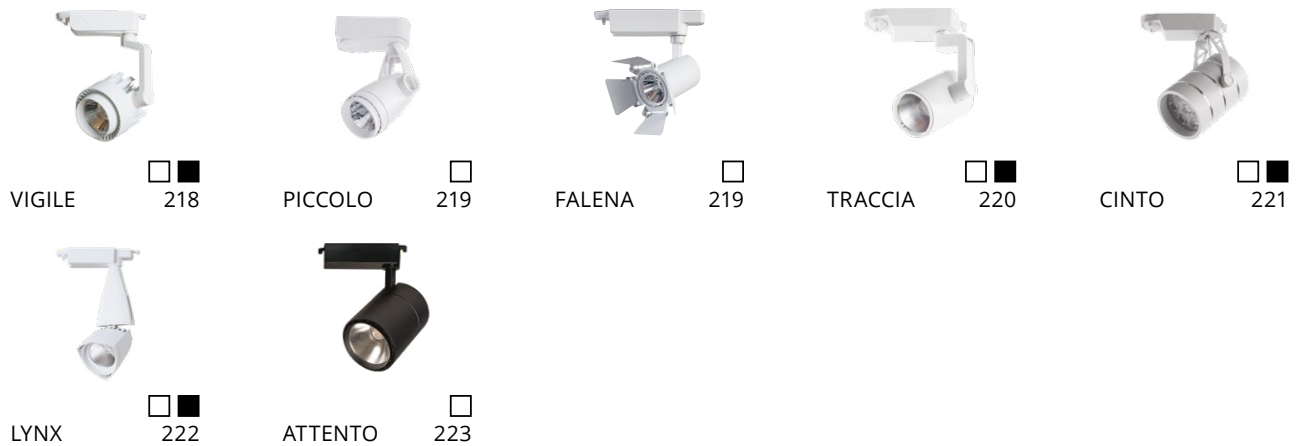

AMICO 214

ATILLO 215

ORION 216

WALES 216

ТРЕКОВЫЕ СВЕТИЛЬНИКИ ОДНОФАЗНЫЕ

СВЕТОДИОДНЫЕ ТРЕКОВЫЕ СВЕТИЛЬНИКИ

АКСЕССУАРЫ ДЛЯ ОДНОФАЗНЫХ ТРЕКОВЫХ СВЕТИЛЬНИКОВ

АЛЮМИНИЕВЫЕ ПРОФИЛИ

КОНСТРУКЦИОННЫЕ ПРОФИЛИ

СТЕПЕНЬ ЗАЩИТЫ IP

Индекс IP (Ingress Protection) показывает, насколько светильник защищен от пыли и влаги.

Первая цифра обозначает защиту от попадания твердых частиц.

Вторая — от проникновения влаги.