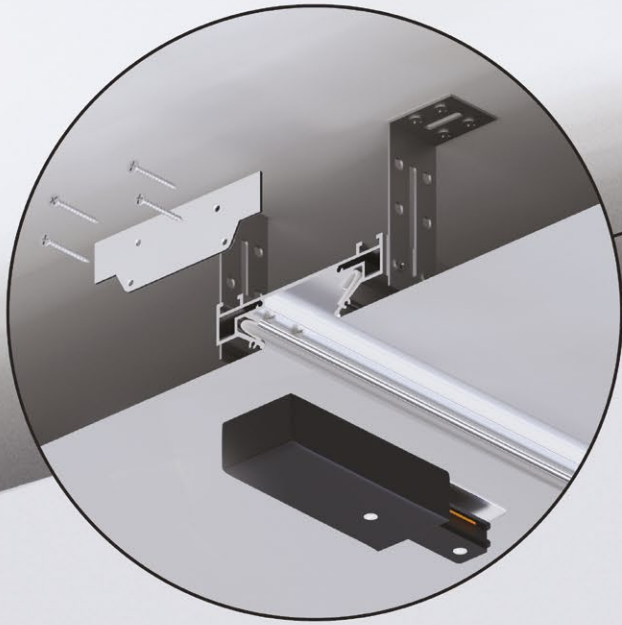

КОННЕКТОР

A641205L Серый

Коннектор угловой для профилей под натяжной потолок
Подходит к A620205, A630205, A473206
В комплекте: 2 коннектора, 4 винта

КОННЕКТОР

A641305V Серый

Коннектор угловой вертикальный для профилей под натяжной потолок
Подходит к A620205
В комплекте: 2 коннектора, 4 винта