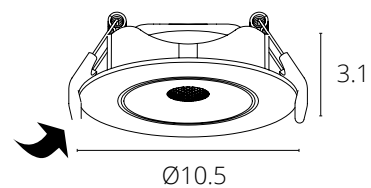

GRADO

A2910PL-2WH	Белый	LED 2x5W	600 Lm	3000 K
A2710PL-2WH	Белый	LED 2x5W	600 Lm	4200 K

KAUS

A4761PL-1WH Белый LED 6W 500 Lm 4000 K

KAUS

A4762PL-1WH Белый LED 9W 850 Lm 4000 K

SIRIO

A7203PL-2WH Белый LED 3+3W 220+150 Lm 3000 K