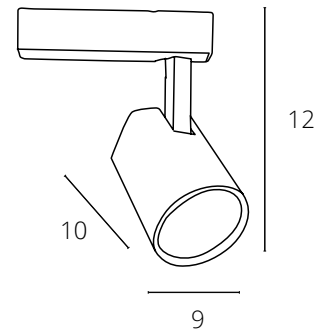

HUBBLE

A6813PL-1WH	Белый	LED 10W	800 Lm	4000 K
A6813PL-1BK	Черный	LED 10W	800 Lm	4000 K

HUBBLE

A6811PL-1WH	Белый	LED 10W	600 Lm	3000 K
A6811PL-1BK	Черный	LED 10W	600 Lm	3000 K

AMICO

A1810PL-1WH	Белый	LED 10W	800 Lm	4000 K
A1811PL-1WH	Белый	LED 10W	800 Lm	3000 K
A1810PL-1BK	Черный	LED 10W	800 Lm	4000 K
A1811PL-1BK	Черный	LED 10W	800 Lm	3000 K