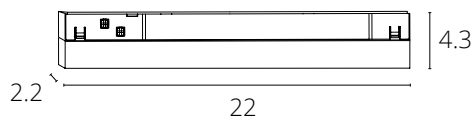

LINEA 2.0 с управлением

A4683PL-1BK	Черный	LED 20W	0/1-10V	1020 Lm	4000 K
A4693PL-1BK	Черный	LED 20W	Smart Life®	max 980 Lm	2700-6000 K

App Smart Life®

LINEA

A4634PL-1WH	Белый	LED 15W	1100 Lm	4000 K
A4634PL-1BK	Черный	LED 15W	1100 Lm	4000 K
A4644PL-1WH	Белый	LED 15W	1100 Lm	3000 K
A4644PL-1BK	Черный	LED 15W	1100 Lm	3000 K