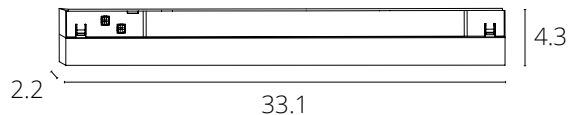

LINEA

A4635PL-1WH	Белый	LED 20W	1700 Lm	4000 K
A4635PL-1BK	Черный	LED 20W	1700 Lm	4000 K
A4645PL-1WH	Белый	LED 20W	1700 Lm	3000 K
A4645PL-1BK	Черный	LED 20W	1700 Lm	3000 K