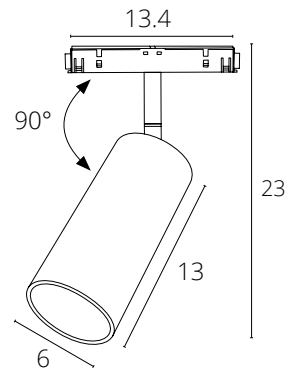

LINEA 2.0 с управлением

A4680PL-1BK	Черный	LED 8W	0/1-10V	490 Lm	4000 K
A4690PL-1BK	Черный	LED 8W	Smart Life®	max 400 Lm	2700-6000 K

App Smart Life®

LINEA

A4631PL-1BK	Черный	LED 13W	1020 Lm	4000 K
-------------	--------	---------	---------	--------