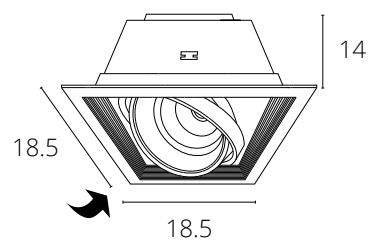

MERGA

A8450PL-1WH Белый LED 25W 2450 Lm 4000 K