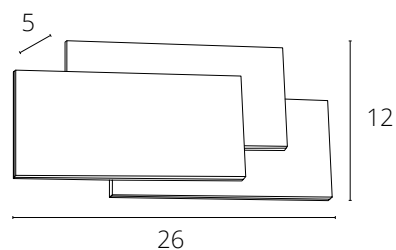

TRIO

A1718AP-1WH Белый LED 12W 720 Lm 3000 K