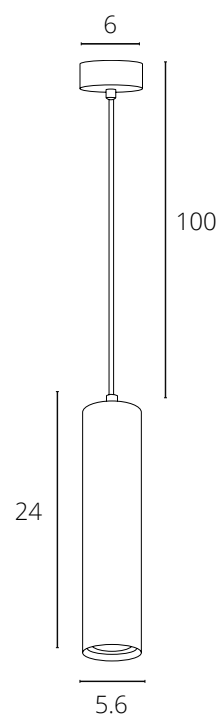

SIRIUS

A1524SP-1WH	Белый	GU10 35W
A1524SP-1BK	Черный	GU10 35W