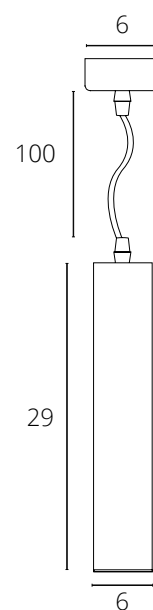

NEW

SABIK

A2308SP-1BK	Черный	LED 10W	250 Lm	4000 K
-------------	--------	---------	--------	--------

ALTAIS

A6110SP-2WH	Белый	LED 12W	420 Lm	4000 K
A6110SP-2BK	Черный	LED 12W	420 Lm	4000 K

LIRA

A5600SP-1WH	Белый	LED 10W	700 Lm	4000 K
-------------	-------	---------	--------	--------