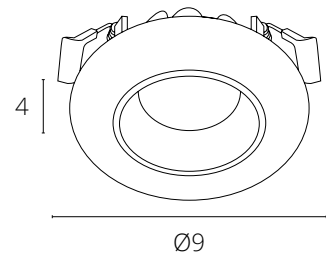

4 коннектора
A950016

в комплект не входит

ВСТРАИВАЕМЫЕ
СВЕТОДИОДНЫЕ СВЕТИЛЬНИКИ

ALIOTH

A7991PL-1WH Белый LED 6W 300 Lm 4000 K

7

ALIOTH

A7992PL-1WH Белый LED 12W 700 Lm 4000 K