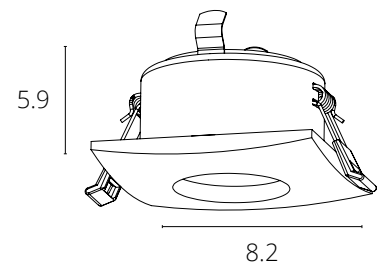

PHACT

A4764PL-1WH Белый LED 7W 450 Lm 4000 K