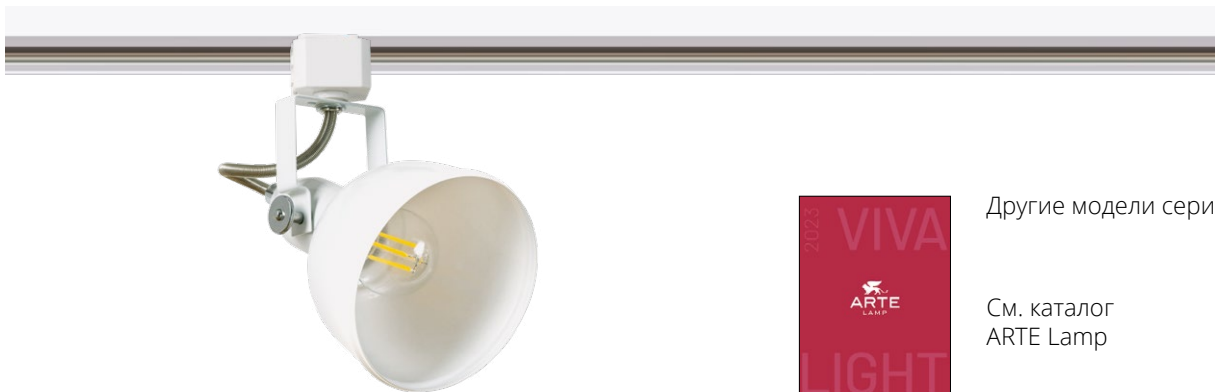

LYRA

A6252PL-1WH Белый E27, max 40W

A6252PL-1BK Черный E27, max 40W

BRAD

A6253PL-1WH Белый GU10, max 35W

A6253PL-1BK Черный GU10, max 35W

Другие модели серии

См. каталог
ARTE Lamp

NIDO

A5108PL-1WH Белый E27, max 60W

A5108PL-1BK Черный E27, max 60W

MARTIN

A5213PL-1WH Белый E14, max 40W

Другие модели серии

См. каталог ARTE Lamp

СВЕТОДИОДНЫЕ ТРЕКОВЫЕ
СВЕТИЛЬНИКИ ОДНОФАЗНЫЕ