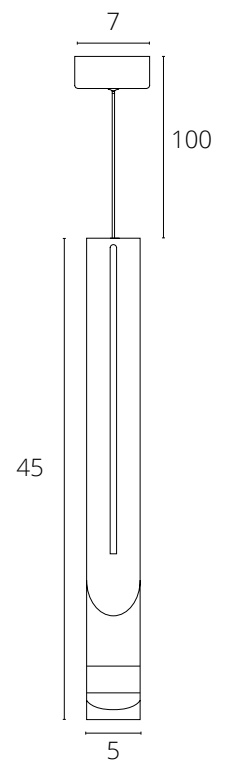

KRAZ

A2307SP-1WH Белый LED 7W 400 Lm 4000 K