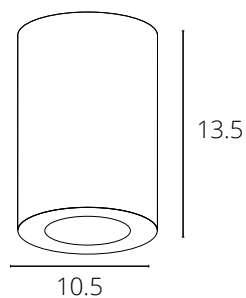

FACILE

A5118PL-1BK	Черный	LED 18W	1550 Lm	3000 K