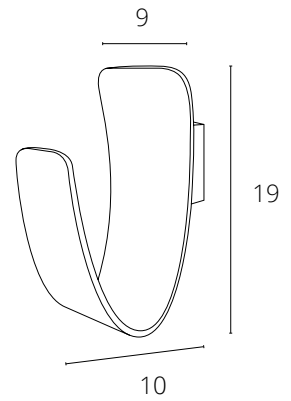

**SCATOLA**

A1423AP-1WH	Белый	LED 5W	300 Lm	3000 K
A1423AP-1BK	Черный	LED 5W	300 Lm	3000 K

TRIO

A1718AP-1WH Белый LED 12W 720 Lm 3000 K

TRIO

A1719AP-1GY Серый LED 12W 720 Lm 3000 K

VIRGOLA

A1418AP-1GY Серый LED 5W 300 Lm 3000 K