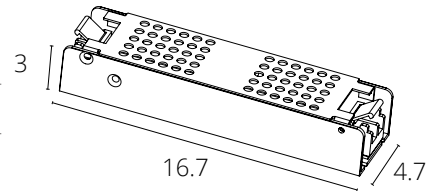

БЛОК ПИТАНИЯ для серий LINEA И EXPERT

A482305 Серый 150Вт, 3.2А