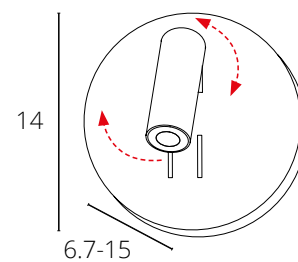

ELECTRA

A8231AP-1WH	Белый	LED 3+6W	550 Lm	3000 K
A8231AP-1BK	Черный	LED 3+6W	550 Lm	3000 K