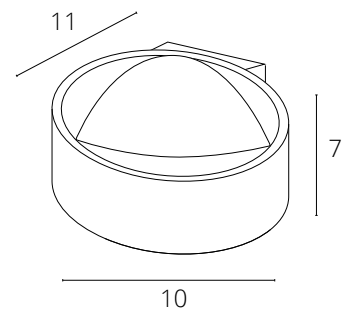

CERCHIO

A1417AP-1WH	Белый	LED 5W	300 Lm	3000 K