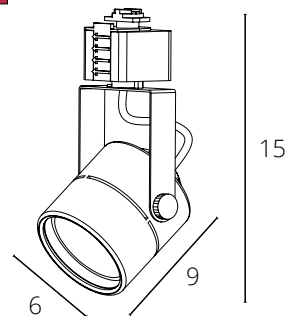

MIZAR

A1311PL-1WH Белый GU10, max 50W

A1311PL-1BK Черный GU10, max 50W

Другие модели серии

См. каталог
ARTE Lamp