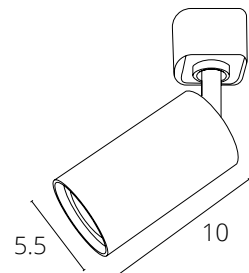

RIDGE

A1518PL-1WH	Белый	GU10, max 35W

A1518PL-1BK	Черный	GU10, max 35W