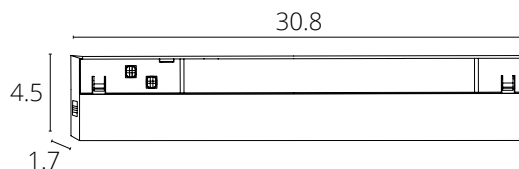

EXPERT

A5722PL-1BK Черный LED 10W 610 Lm 4000 K