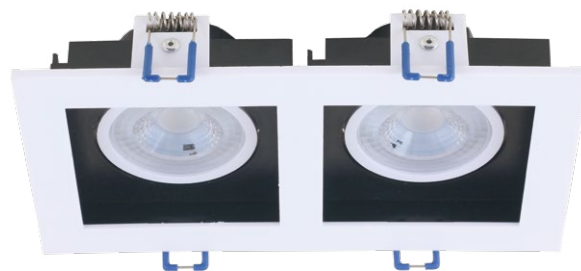

RIFLESSIONE

A7008PL-1WH Белый LED 8W 400 Lm 3000 K

RIFLESSIONE

A7012PL-1WH Белый LED 12W 700 Lm 3000 K

RIFLESSIONE

A7016PL-1WH Белый LED 16W 1000 Lm 3000 K

GRADO

A2905PL-1WH	Белый	LED 5W	350 Lm	3000 K
A2705PL-1WH	Белый	LED 5W	350 Lm	4200 K