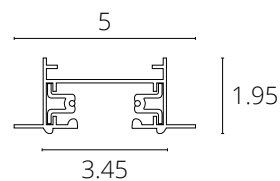

Коннектор-токоподвод A160106 / A160133 и коннектор-заглушка A210106 / A210133 в комплекте. Макс. нагрузка на шинопровод 1000 Вт