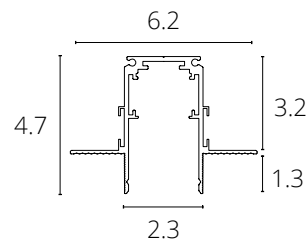

ЗАГЛУШКИ

A482133	Белый
A482106	Черный

Заглушки для магнитного шинопровода LINEA и LINEA 2.0 встраиваемого в гипсокартон
В комплекте: 2 шт

ШИНОПРОВОД ВСТРАИВАЕМЫЙ 2.0

A471133	Белый	1 метр
A472233	Белый	2 метра
A471106	Черный	1 метр
A472206	Черный	2 метра