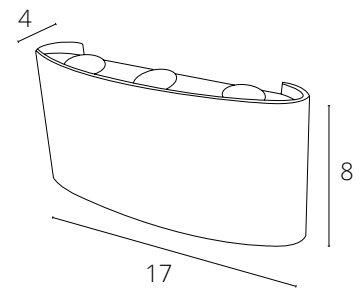

BOSTO

A3722AL-2WH	Белый	LED 6W	360 Lm	3000 K
A3722AL-2BK	Черный	LED 6W	360 Lm	3000 K