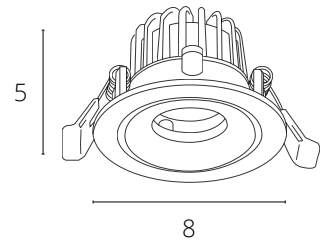

CANOPO

A7243PL-2WH Белый LED 3+3W 220+150 Lm 3000 K

APERTURA

A3307PL-1WH Белый LED 7W 600 Lm 3000 K

APERTURA

A3310PL-1WH Белый LED 10W 850 Lm 3000 K

APERTURA

A3315PL-1WH Белый LED 15W 1300 Lm 3000 K