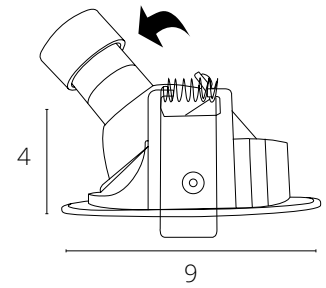

Низкая слепимость,
зрительный комфорт

KEID

A2162PL-1WH Белый GU10 50W

7.5

ACCENTO

A3217PL-1WH	Белый	GU10 / G5.3 50W
A3217PL-1BK	Черный	GU10 / G5.3 50W

ACCENTO

A4009PL-1WH	Белый	GU10 / G5.3 50W
A4009PL-1GY	Серый	GU10 / G5.3 50W
A4009PL-1BK	Черный	GU10 / G5.3 50W