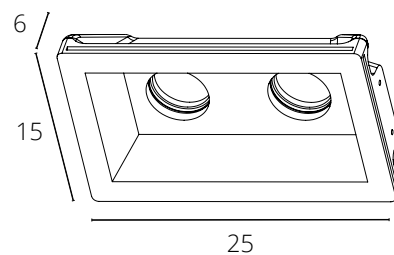

Требуемая толщина потолка - 9-15mm

INVISIBLE

A9210PL-1WH Белый GU10 35W

Требуемая толщина потолка - 12mm

INVISIBLE

A9214PL-1WH Белый GU10 35W

Требуемая толщина потолка - 12mm

INVISIBLE