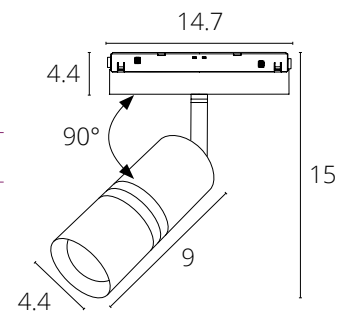

EXPERT с управлением

A5740PL-1BK Черный LED 8W Smart Life® max 550 Lm 2700-6000 K