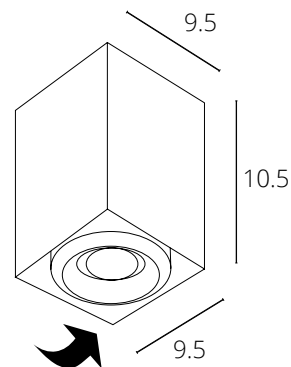

FACTOR

A5544PL-1WH	Белый	GU10 50W
A5544PL-1BK	Черный	GU10 50W

FACTOR

A5544PL-2WH	Белый	GU10 2x50W
A5544PL-2BK	Черный	GU10 2x50W

PICTOR

A5654PL-1BK Черный GU10 50W

PICTOR

A5654PL-2BK Черный GU10 2x50W