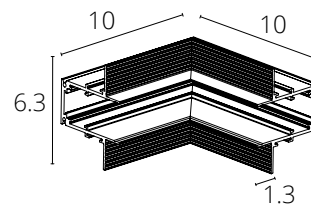

КОННЕКТОР УГЛОВОЙ 2.0

A489933	Белый
A489906	Черный

Коннектор угловой внутренний для магнитного шинопровода встраиваемого в гипсокартон толщиной 12,5 мм

КОННЕКТОР

A480505	Серый

Соединитель прямой механический для шинопровода LINEA и LINEA 2.0 встраиваемого в гипсокартон
В комплекте: 2 шт