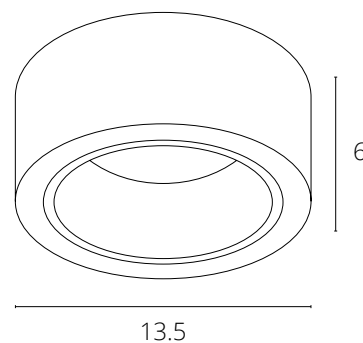

A5556PL-1WH	Белый	GU10 max 15W
A5556PL-1BK	Черный	GU10 max 15W

CASTOR

A5554PL-1WH	Белый	GX53 max 15W
A5554PL-1BK	Черный	GX53 max 15W

GAMBO

A5551PL-1WH	Белый	GX53 max 15W
A5551PL-1BK	Черный	GX53 max 15W

EFFETTO