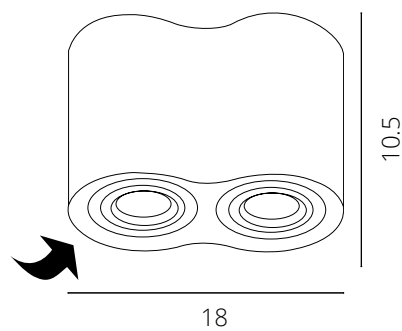

GALOPIN

A1460PL-1WH	Белый	GU10 35W
A1460PL-1BK	Черный	GU10 35W

GALOPIN

A1461PL-1WH	Белый	GU10 35W
A1461PL-1BK	Черный	GU10 35W

FALCON

A5645PL-1WH	Белый	GU10 50W
A5645PL-1BK	Черный	GU10 50W

FALCON

A5645PL-2WH	Белый	GU10 2x50W
A5645PL-2BK	Черный	GU10 2x50W