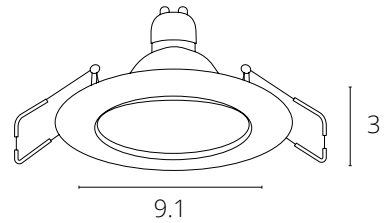

САРН

A2165PL-1WH Белый + Золото GU10 50W

A2165PL-1BK Черный + Золото GU10 50W

6.4

AQUA

A2024PL-1WH	Белый	GU10 50W
A2024PL-1CC	Хром	GU10 50W
A2024PL-1SS	Матовое серебро	GU10 50W
A2024PL-1AB	Античная бронза	GU10 50W