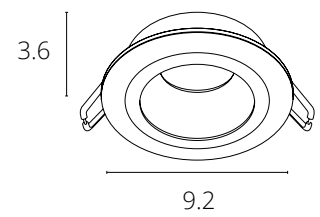

TARF

A2168PL-2WH	Белый	GU10 2x50W
A2168PL-2BK	Черный	GU10 2x50W

FULU

A2169PL-1WH Белый GU10 50W

ANSER

A2160PL-1WH Белый GU10 50W

ALKES

A2161PL-1WH Белый GU10 50W