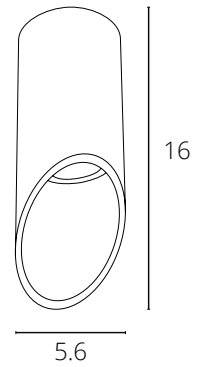

PILON

A1615PL-1WH	Белый	GU10 35W
A1615PL-1BK	Черный	GU10 35W