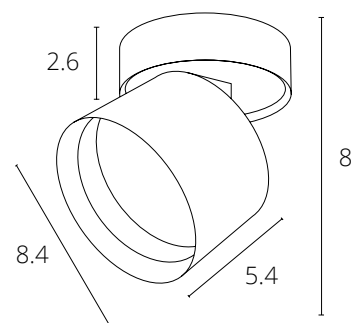

INTERCRUS

A5549PL-1WH	Белый	GX53 max 15W
A5549PL-1BK	Черный	GX53 max 15W

LIBRA

A3316PL-1WH	Белый	GU10 50W
A3316PL-1GY	Серый	GU10 50W
A3316PL-1BK	Черный	GU10 50W