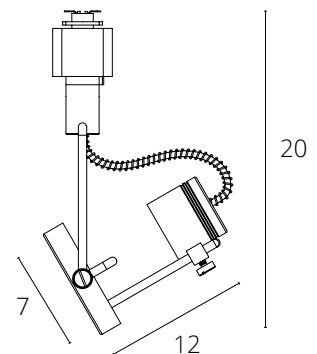

A5319PL-1WH Белый

GU10, max 50W

COSTRUTTORE

A4300PL-1WH Белый

GU10, max 50W

Другие модели серии

См. каталог
ARTE Lamp

Другие модели серии