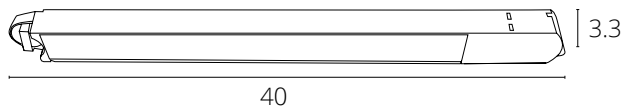

LINEETTA

A4574PL-1WH	Белый	LED 20W	1250 Lm	4000 K
A4574PL-1BK	Черный	LED 20W	1250 Lm	4000 K