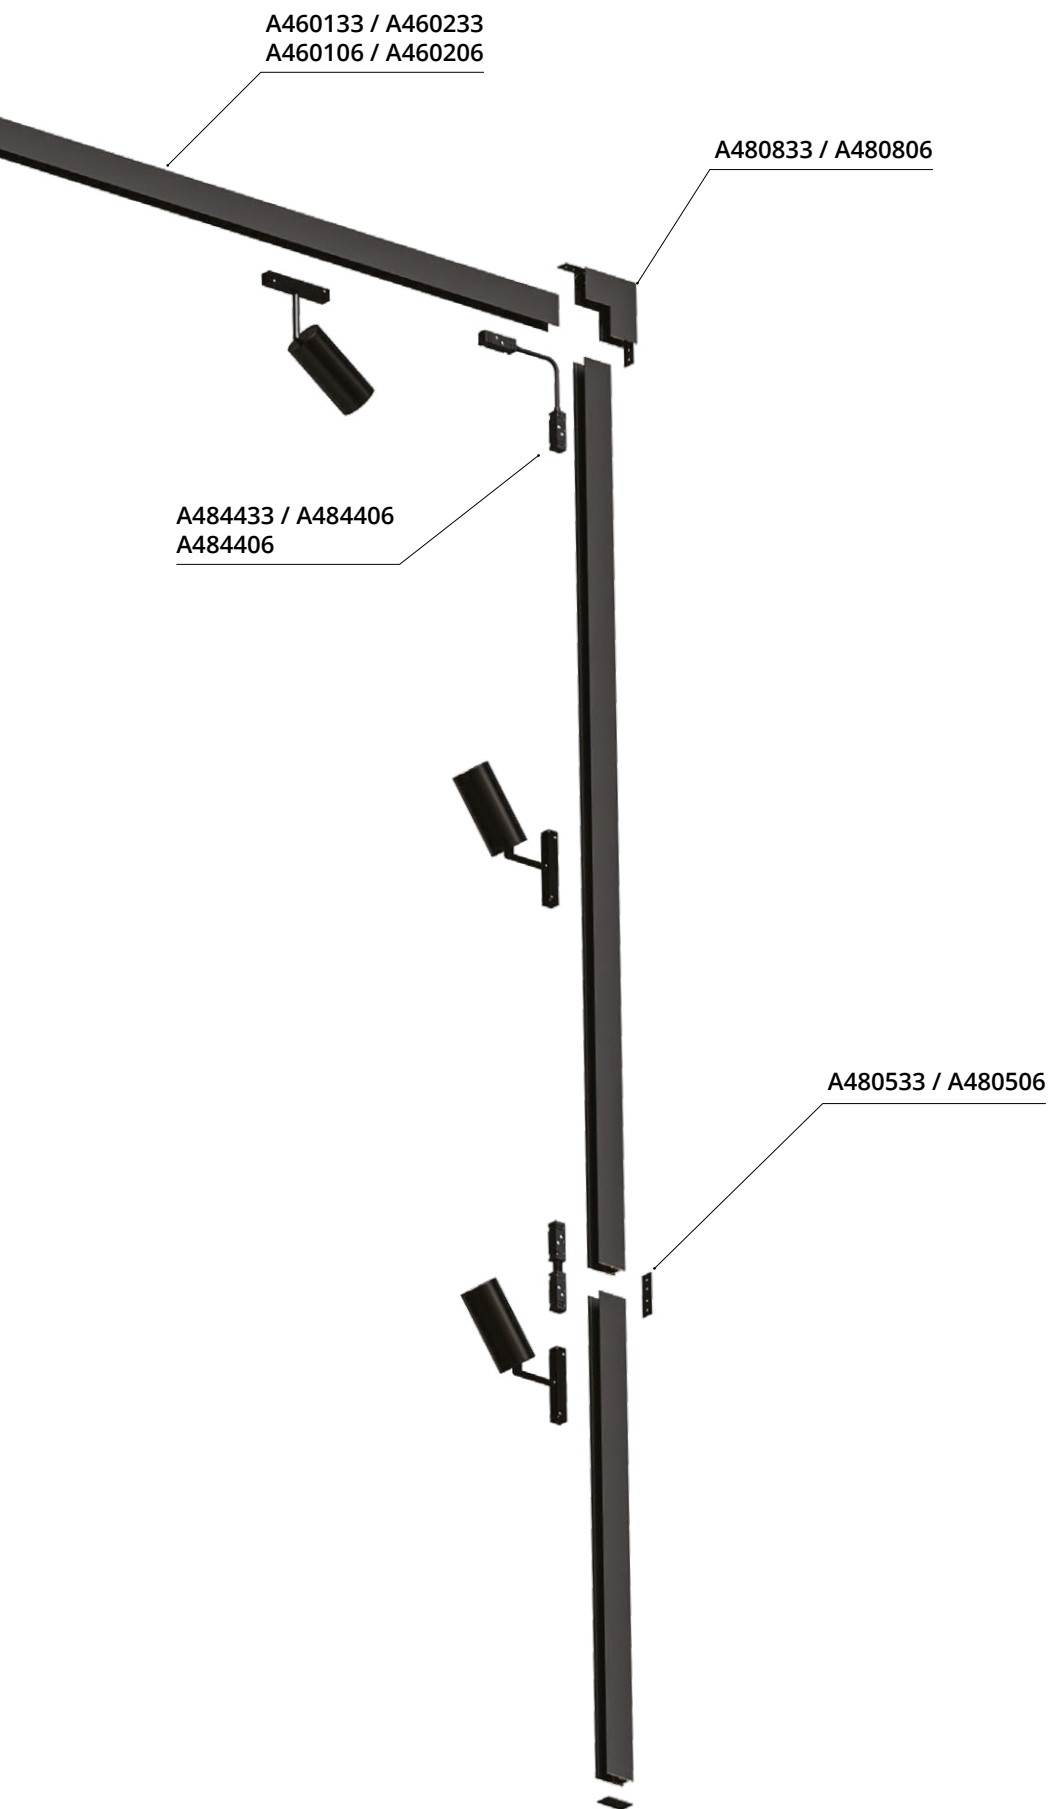

EXPERT

Уникальный дизайн магнитных трековых систем EXPERT делает их использование более универсальным.

Внутренний размер шинопровода и ширина адаптеров - всего 17 мм.

При компактных размерах светильники имеют высокий световой поток и отличаются усовершенствованными техническими характеристиками.