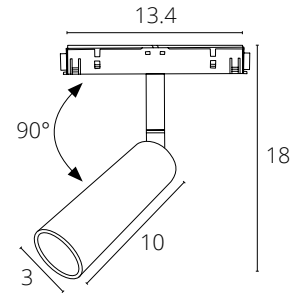

ДИММИРОВАНИЕ

SMART LIFE APP

ЯНДЕКС АЛИСА

МАГНИТНЫЕ ТРЕКОВЫЕ
СИСТЕМЫ 48V

LINEA

A4630PL-1WH	Белый	LED 8W	490 Lm	4000 K
A4630PL-1BK	Черный	LED 8W	490 Lm	4000 K
A4640PL-1WH	Белый	LED 8W	490 Lm	3000 K
A4640PL-1BK	Черный	LED 8W	490 Lm	3000 K