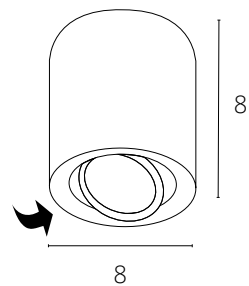

A5553PL-1WH	Белый	GX53 max 11W
A5553PL-1BK	Черный	GX53 max 11W

NEW

BEID

A1517PL-1WH	Белый	GU10 35W
A1517PL-1BK	Черный	GU10 35W

NEW

BEID

A1513PL-1BK	Белый	GU10 35W
A1513PL-1WH	Черный	GU10 35W

UNIX