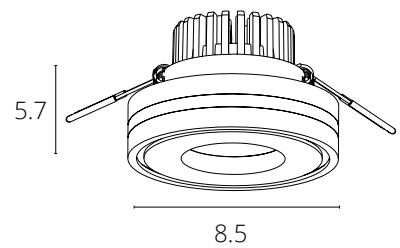

AIN

A7248PL-1WH Белый LED 7W 390 Lm 4000 K

7.5