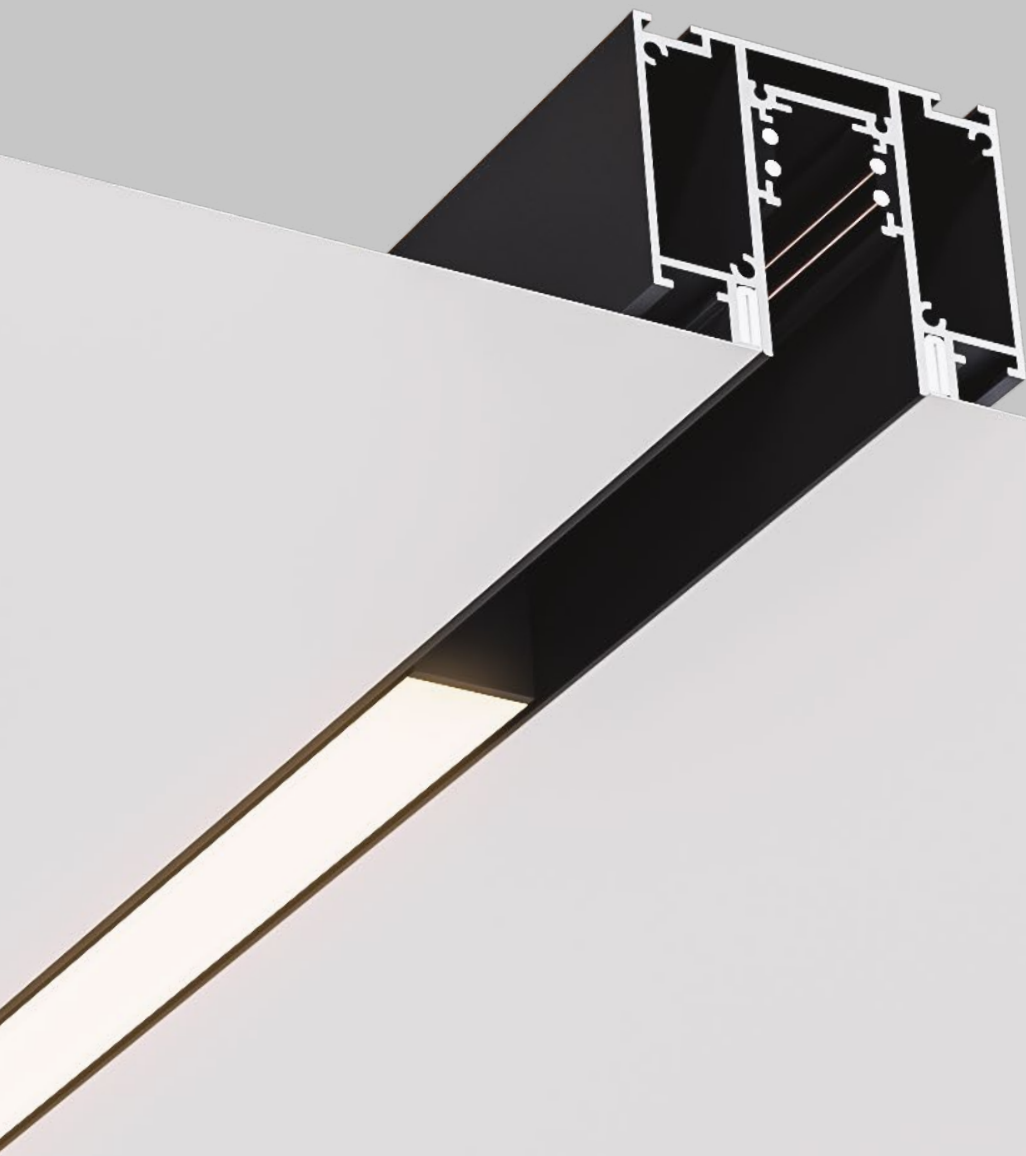

КОННЕКТОР

A641105I Серый

Коннектор прямой для профилей под натяжной потолок
Подходит к A620205, A630205, A473206
В комплекте: 2 коннектора, 4 винта

КОННЕКТОР

A641205L Серый

Коннектор угловой для профилей под натяжной потолок
Подходит к A620205, A630205, A473206
В комплекте: 2 коннектора, 4 винта