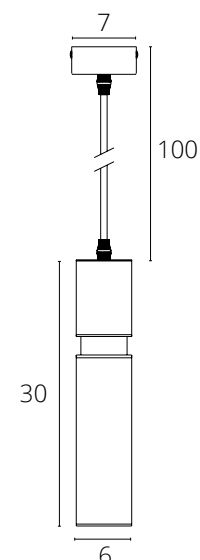

NEW

RAN

A3145SP-1BK Черный GU10 50W

A3145SP-1PB Полированная медь GU10 50W