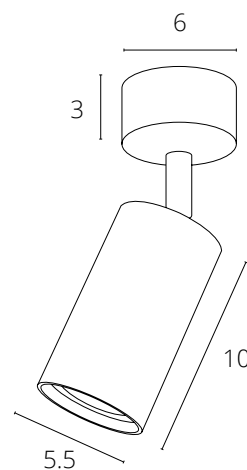

A1516PL-1WH	Белый	GU10 max 35W
A1516PL-1BK	Черный	GU10 max 35W

SENTRY

A1560PL-1WH	Белый	GU10 50W
A1560PL-1BK	Черный	GU10 50W

AQUARIUS

A3216PL-1WH	Белый	GU10 max 35W
A3216PL-1GY	Серый	GU10 max 35W
A3216PL-1BK	Черный	GU10 max 35W