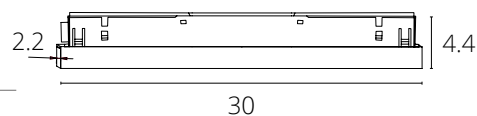

A582006 Черный 150Вт, 3А

**БЛОК ПИТАНИЯ
для серии LINEA**

A482533	Белый	100Вт, 2А
A482506	Черный	100Вт, 2А

Блок питания встраиваемый
в шинопровод (трек) LINEA

**БЛОК ПИТАНИЯ
для серии LINEA**

A482633	Белый	200Вт, 4А
A482606	Черный	200Вт, 4А