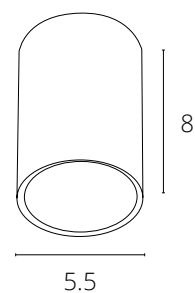

A5553PL-1WH	Белый	GX53 max 11W
A5553PL-1BK	Черный	GX53 max 11W

NEW

BEID

A1517PL-1WH	Белый	GU10 35W
A1517PL-1BK	Черный	GU10 35W

NEW

BEID

A1513PL-1BK	Белый	GU10 35W
A1513PL-1WH	Черный	GU10 35W

UNIX