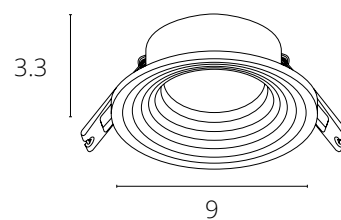

TARF

A2168PL-2WH	Белый	GU10 2x50W
A2168PL-2BK	Черный	GU10 2x50W

FULU

A2169PL-1WH Белый GU10 50W

ANSER

A2160PL-1WH Белый GU10 50W

ALKES

A2161PL-1WH Белый GU10 50W