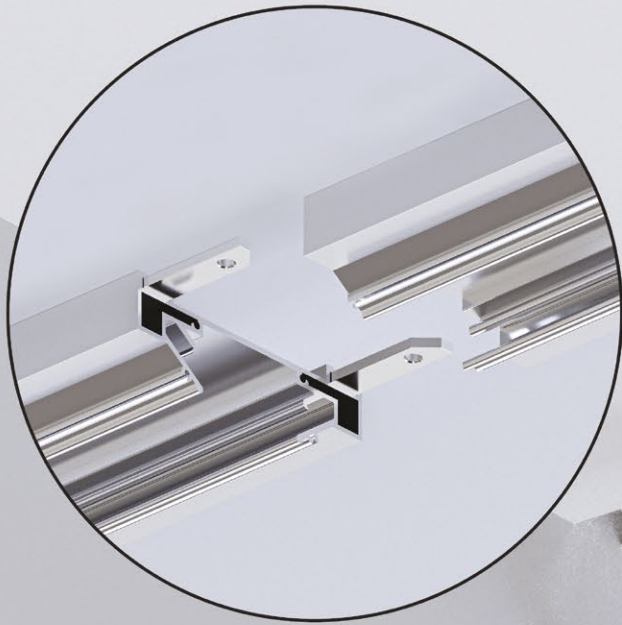

КОННЕКТОР

A641205L Серый

Коннектор угловой для профилей под натяжной потолок
Подходит к A620205, A630205, A473206
В комплекте: 2 коннектора, 4 винта

КОННЕКТОР

A641305V Серый

Коннектор угловой вертикальный для профилей под натяжной потолок
Подходит к A620205
В комплекте: 2 коннектора, 4 винта