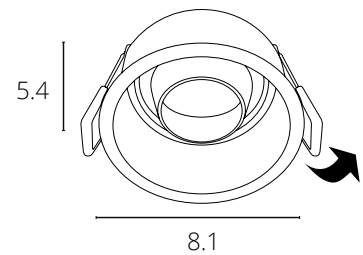

Низкая слепимость,
зрительный комфорт