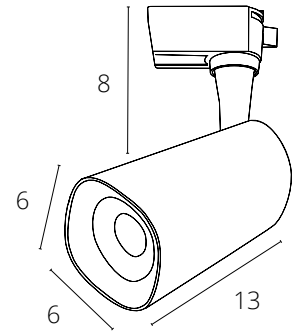

BARUT

A4562PL-1WH	Белый	LED 18W	1350 Lm	4000 K
A4562PL-1BK	Черный	LED 18W	1350 Lm	4000 K