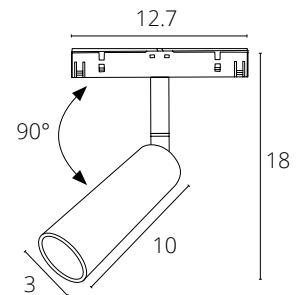

NEW

LINEA 2.0

A4660PL-1WH	Белый	LED 8W	490 Lm	4000 K
A4660PL-1BK	Черный	LED 8W	490 Lm	4000 K
A4660PL-1SG	Матовое золото	LED 8W	490 Lm	4000 K
A4660PL-1AB	Античная бронза	LED 8W	490 Lm	4000 K
A4670PL-1WH	Белый	LED 8W	490 Lm	3000 K
A4670PL-1BK	Черный	LED 8W	490 Lm	3000 K