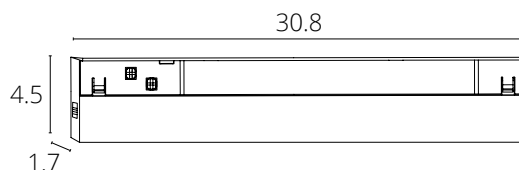

EXPERT с управлением

A5744PL-1BK Черный LED 12W Smart Life® max 600 Lm 2700-6000 K

EXPERT

A5725PL-1BK Черный LED 18W 1000 Lm 4000 K

EXPERT с управлением

A5745PL-1BK Черный LED 18W Smart Life® max 900 Lm 2700-6000 K

App Smart Life®