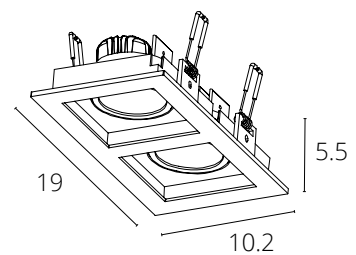

GRADO

A2910PL-2WH	Белый	LED 2x5W	600 Lm	3000 K
A2710PL-2WH	Белый	LED 2x5W	600 Lm	4200 K