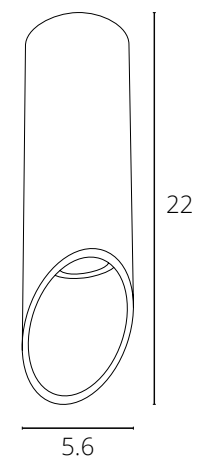

PILON

A1622PL-1WH	Белый	GU10 35W
A1622PL-1BK	Черный	GU10 35W