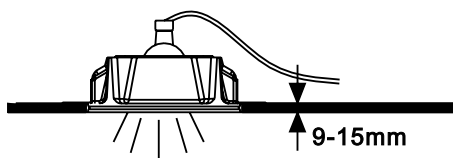

1

2

3

4

СПОСОБ МОНТАЖА СВЕТИЛЬНИКОВ СЕРИИ INVISIBLE
С ТОЛЩИНОЙ ПОТОЛКА 9-15MM

1

2

РЕГУЛИРУЕМАЯ ПЕРФОРИРОВАННАЯ СКОБА-КРЕПЛЕНИЕ -
ДЛЯ РАЗНОЙ ТОЛЩИНЫ ФАЛЬШ-ПОТОЛКА