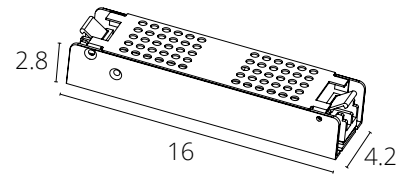

БЛОК ПИТАНИЯ для серий LINEA И EXPERT

A482205 Серый 100Вт, 2.1А