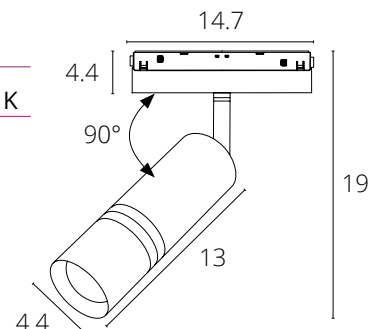

EXPERT с управлением

A5741PL-1BK Черный LED 13W Smart Life® max 880 Lm 2700-6000 K