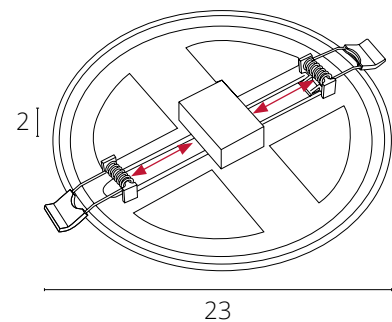

MESURA

A7974PL-1WH	Белый	LED 14W	1000 Lm	4000 K
A7975PL-1WH	Белый	LED 14W	1000 Lm	6500 K
A7979PL-1WH	Белый	LED 14W	1000 Lm	3000 K

Крепления регулируются под монтажное отверстие
Драйвер входит в комплект поставки

MESURA

A7976PL-1WH	Белый	LED 20W	1400 Lm	4000 K

Крепления регулируются под монтажное отверстие
Драйвер входит в комплект поставки