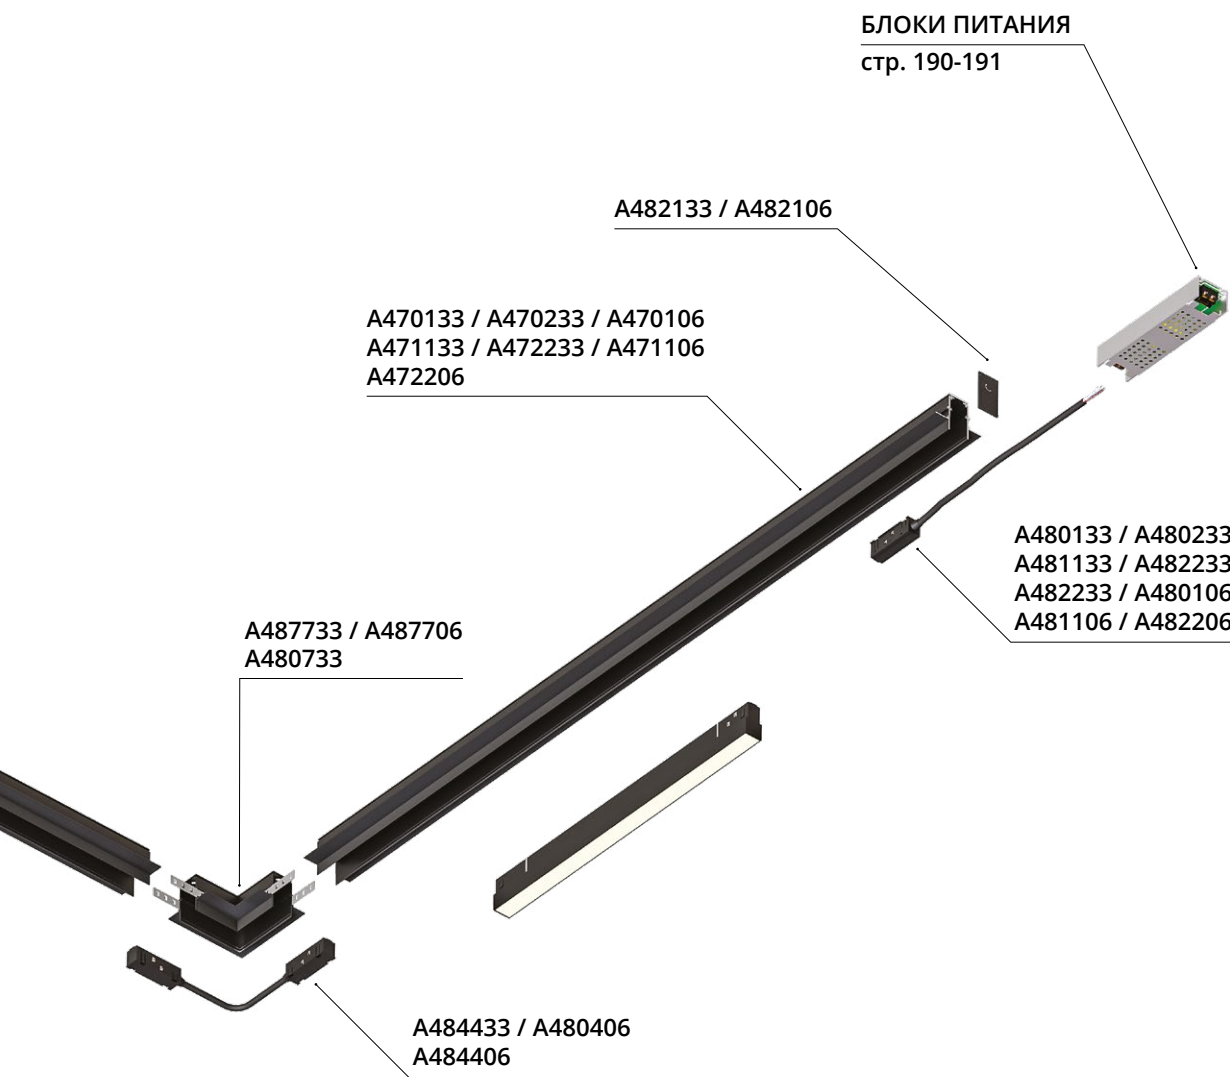

EXPERT

Уникальный дизайн магнитных трековых систем EXPERT делает их использование более универсальным.

Внутренний размер шинопровода и ширина адаптеров - всего 17 мм.

При компактных размерах светильники имеют высокий световой поток и отличаются усовершенствованными техническими характеристиками.