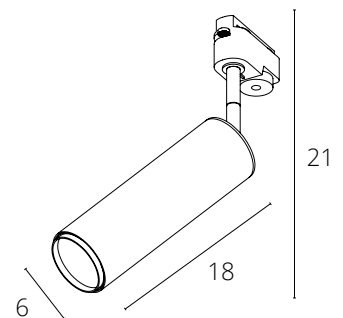

HUBBLE

A6813PL-1WH	Белый	LED 10W	800 Lm	4000 K
A6813PL-1BK	Черный	LED 10W	800 Lm	4000 K

HUBBLE

A6811PL-1WH	Белый	LED 10W	600 Lm	3000 K
A6811PL-1BK	Черный	LED 10W	600 Lm	3000 K

AMICO

A1810PL-1WH	Белый	LED 10W	800 Lm	4000 K
A1811PL-1WH	Белый	LED 10W	800 Lm	3000 K
A1810PL-1BK	Черный	LED 10W	800 Lm	4000 K
A1811PL-1BK	Черный	LED 10W	800 Lm	3000 K