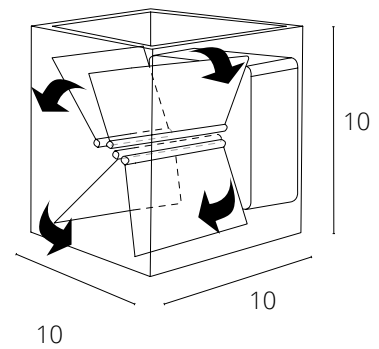

Возможность изменения угла
рассеивания светового потока

RULLO

A1414AL-1WH	Белый	LED 6W	500 Lm	3000 K
A1414AL-1GY	Серый	LED 6W	500 Lm	3000 K
A1414AL-1BK	Черный	LED 6W	500 Lm	3000 K

Возможность изменения угла
рассеивания светового потока