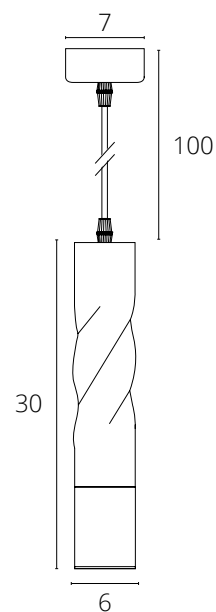

RAN

A3162SP-1BK	Черный	GU10 50W
A3162SP-1PB	Полированная медь	GU10 50W

SADR

A3280SP-1WH	Белый	GU10 50W
A3280SP-1BK	Черный	GU10 50W