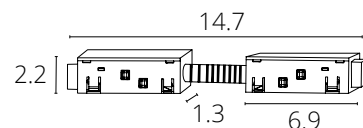

КОННЕКТОР

A590306 Черный

Коннектор токопроводящий прямой
Используется для передачи питания при последовательном соединении профилей трека