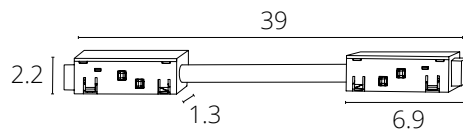

КОННЕКТОР 2.0

A590406 Черный

Коннектор токопроводящий гибкий
Используется для передачи питания при соединении профилей трека под углом 90°