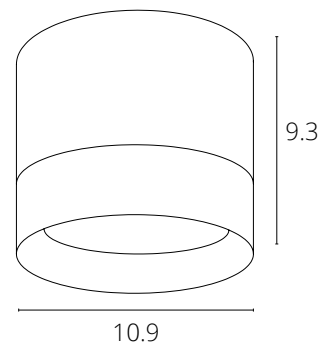

OGMA

A5556PL-1WH	Белый	GU10 max 15W
A5556PL-1BK	Черный	GU10 max 15W

CASTOR

A5554PL-1WH	Белый	GX53 max 15W
A5554PL-1BK	Черный	GX53 max 15W