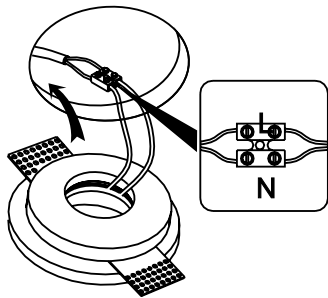

СПОСОБ МОНТАЖА СВЕТИЛЬНИКОВ СЕРИИ INVISIBLE
С ТОЛЩИНОЙ ПОТОЛКА 12MM

1

2

3

4

СПОСОБ МОНТАЖА СВЕТИЛЬНИКОВ СЕРИИ INVISIBLE
С ТОЛЩИНОЙ ПОТОЛКА 9-15MM

1

2

РЕГУЛИРУЕМАЯ ПЕРФОРИРОВАННАЯ СКОБА-КРЕПЛЕНИЕ -
ДЛЯ РАЗНОЙ ТОЛЩИНЫ ФАЛЬШ-ПОТОЛКА