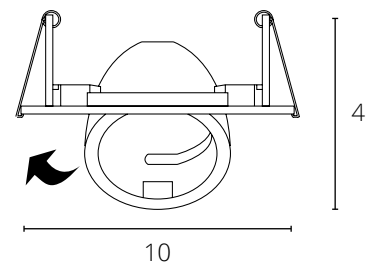

Низкая слепимость,
зрительный комфорт

KEID

A2162PL-1WH Белый GU10 50W

7.5

ACCENTO

A3217PL-1WH	Белый	GU10 / G5.3 50W
A3217PL-1BK	Черный	GU10 / G5.3 50W

ACCENTO

A4009PL-1WH	Белый	GU10 / G5.3 50W
A4009PL-1GY	Серый	GU10 / G5.3 50W
A4009PL-1BK	Черный	GU10 / G5.3 50W