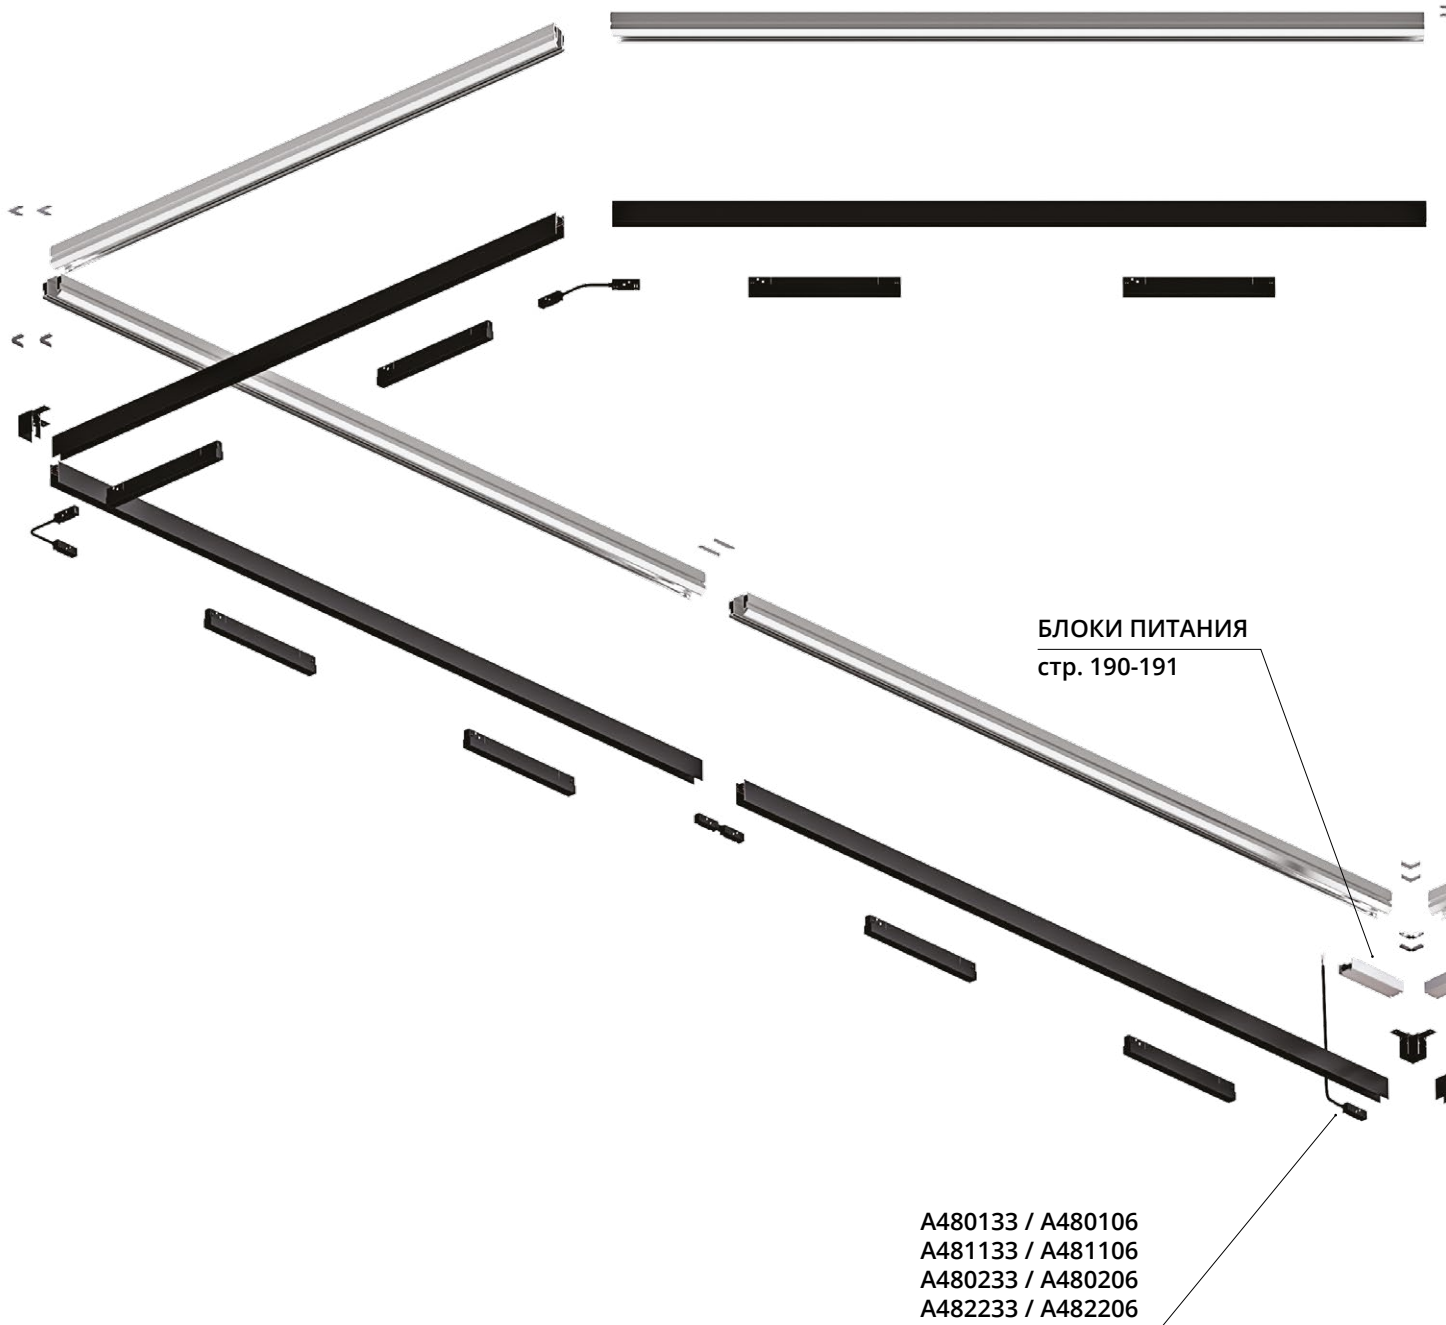

БЛОКИ ПИТАНИЯ
стр. 190-191

A480133 / A480106
A481133 / A481106
A480233 / A480206
A482233 / A482206