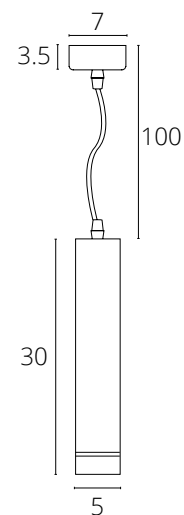

ALTAIS

A6110SP-2WH	Белый	LED 12W	420 Lm	4000 K
A6110SP-2BK	Черный	LED 12W	420 Lm	4000 K