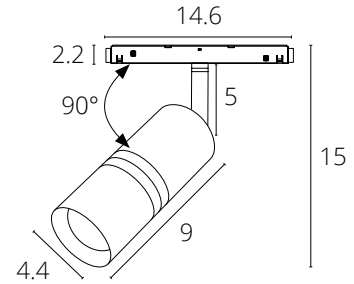

EXPERT

A5720PL-1BK Черный LED 8W 650 Lm 4000 K