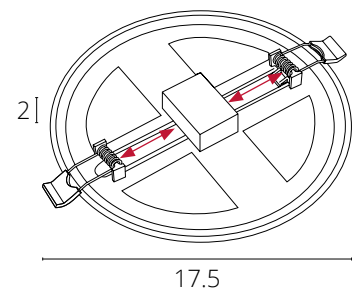

MESURA

A7974PL-1WH	Белый	LED 14W	1000 Lm	4000 K
A7975PL-1WH	Белый	LED 14W	1000 Lm	6500 K
A7979PL-1WH	Белый	LED 14W	1000 Lm	3000 K

Крепления регулируются под монтажное отверстие
Драйвер входит в комплект поставки

MESURA

A7976PL-1WH	Белый	LED 20W	1400 Lm	4000 K

Крепления регулируются под монтажное отверстие
Драйвер входит в комплект поставки