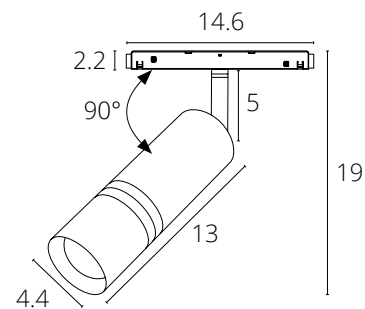

EXPERT

A5721PL-1BK Черный LED 13W 1100 Lm 4000 K