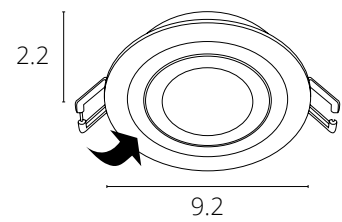

IMAI

A2164PL-1WH	Белый	GU10 max 15W
A2164PL-1BK	Черный	GU10 max 15W

TARF

A2167PL-1WH Белый GU10 50W

A2167PL-1BK Черный GU10 50W

8

TARF

A2168PL-1WH	Белый	GU10 50W
A2168PL-1BK	Черный	GU10 50W