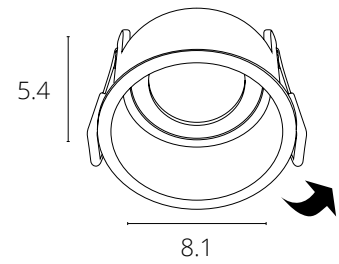

Антислепающий
фильтр в комплекте