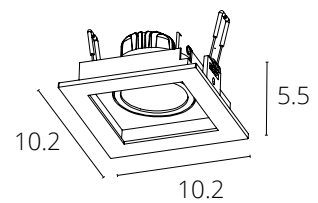

RIFLESSIONE

A7008PL-1WH Белый LED 8W 400 Lm 3000 K

RIFLESSIONE

A7012PL-1WH Белый LED 12W 700 Lm 3000 K

RIFLESSIONE

A7016PL-1WH Белый LED 16W 1000 Lm 3000 K

GRADO

A2905PL-1WH	Белый	LED 5W	350 Lm	3000 K
A2705PL-1WH	Белый	LED 5W	350 Lm	4200 K