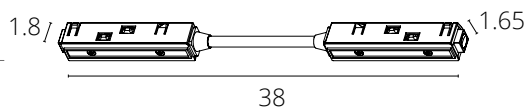

КОННЕКТОР 2.0 ПРЯМОЙ

A483333 Белый

A483306 Черный

Используется для передачи питания при последовательном соединении профилей трека

КОННЕКТОР ГИБКИЙ

A480406 Черный

Используется для передачи питания при соединении профилей трека под углом 90°