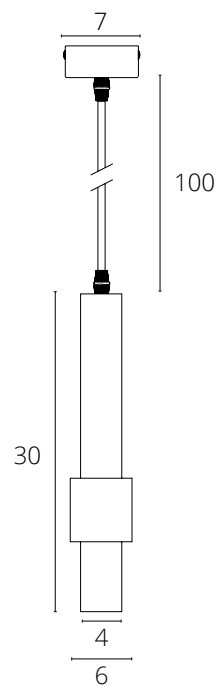

SABIK

A2308SP-1BK	Черный	LED 10W	250 Lm	4000 K