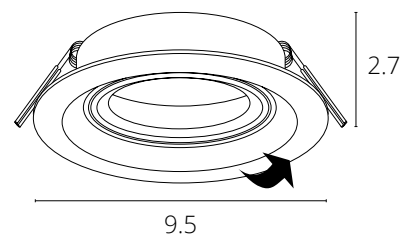

NEW

MIRA

A2861PL-1WH	Белый	GU10 35W
A2861PL-1BK	Черный	GU10 35W

NEW

MIRA

A2862PL-1WH	Белый	GU10 35W
A2862PL-1BK	Черный	GU10 35W

GRUS

A6667PL-1WH Белый GU10 50W