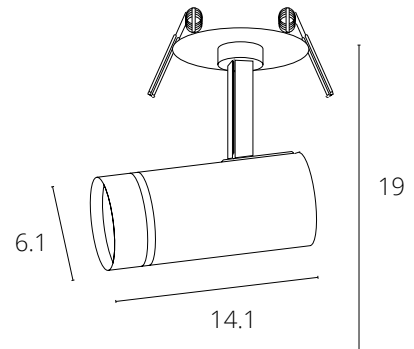

GAMBO

A5550PL-1WH	Белый	GX53 max 15W
A5550PL-1BK	Черный	GX53 max 15W

NEW

SITULA

A3731PL-1WH	Белый	GU10 35W
A3731PL-1BK	Черный	GU10 35W

NAHN

A3221PL-1WH	Белый	GU10 max 15W
A3221PL-1BK	Черный	GU10 max 15W

CEFE0