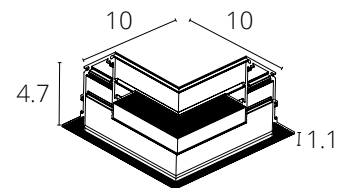

Коннектор угловой для магнитного шинопровода встраиваемого в гипсокартон толщиной 9 мм