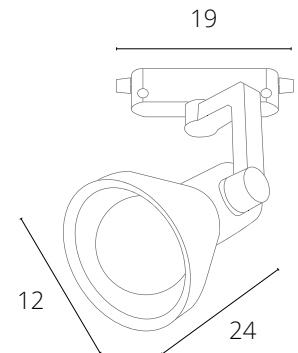

NIDO

A5108PL-1WH Белый E27, max 60W

A5108PL-1BK Черный E27, max 60W

MARTIN

A5213PL-1WH Белый E14, max 40W

Другие модели серии

См. каталог ARTE Lamp

СВЕТОДИОДНЫЕ ТРЕКОВЫЕ
СВЕТИЛЬНИКИ ОДНОФАЗНЫЕ