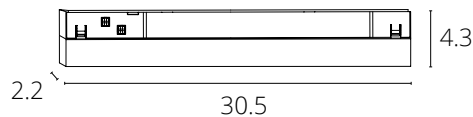

LINEA 2.0 с управлением

A4681PL-1BK	Черный	LED 13W	0/1-10V	1020 Lm	4000 K
A4691PL-1BK	Черный	LED 13W	Smart Life®	max 850 Lm	2700-6000 K

App Smart Life®

LINEA

A4642PL-1WH	Белый	LED 12W	750 Lm	3000 K
-------------	-------	---------	--------	--------