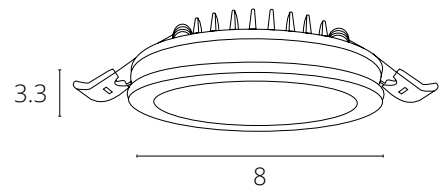

TABIT

A8430PL-1WH	Белый	LED 7W	530 Lm	4000 K
A8430PL-1BK	Черный	LED 7W	530 Lm	4000 K