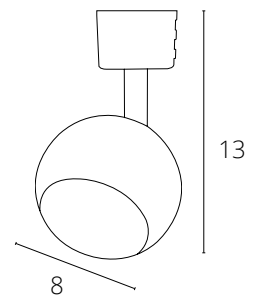

NIDO

A5108PL-1WH Белый E27, max 60W

A5108PL-1BK Черный E27, max 60W

MARTIN

A5213PL-1WH Белый E14, max 40W

Другие модели серии

См. каталог ARTE Lamp

СВЕТОДИОДНЫЕ ТРЕКОВЫЕ
СВЕТИЛЬНИКИ ОДНОФАЗНЫЕ