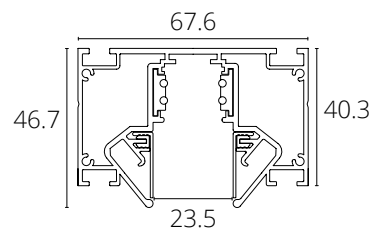

ШИНОПРОВОД ДЛЯ НАТЯЖНОГО ПОТОЛКА

A473206 Черный 2 метра

Магнитный шинный провод LINEA для натяжного потолка с гарпунной системой крепления полотна
В комплекте: декоративные заглушки - 2 шт

ЗАГЛУШКА ВНЕШНЯЯ