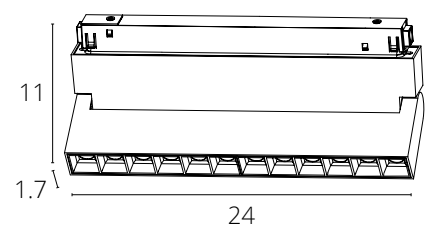

EXPERT с управлением

A5746PL-1BK Черный LED 12W Smart Life® max 600 Lm 2700-6000 K