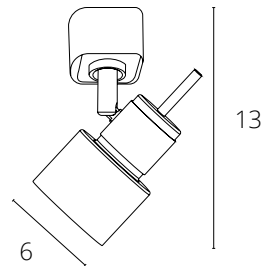

NEW

BEID

A1515PL-1WH Белый GU10, max 50W

A1515PL-1BK Черный GU10, max 50W

A1515PL-1SG Матовое золото GU10, max 50W