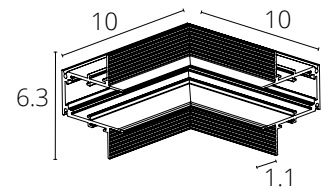

КОННЕКТОР УГЛОВОЙ

A480733	Белый
A480706	Черный

Коннектор угловой для магнитного шинопровода встраиваемого в гипсокартон толщиной 9 мм

КОННЕКТОР УГЛОВОЙ

A480933	Белый
A480906	Черный

Коннектор угловой внутренний для магнитного шинопровода встраиваемого в гипсокартон толщиной 9 мм