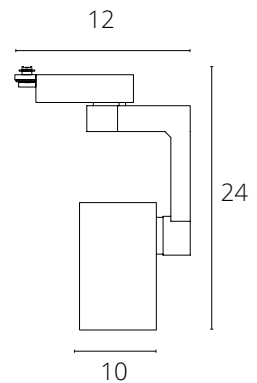

TRACCIA

A2330PL-1WH	Белый	LED 30W	2400 Lm	4000 K
A2330PL-1BK	Черный	LED 30W	2400 Lm	4000 K

CINTO

A2707PL-1WH	Белый	LED 7W	490 Lm	4000 K