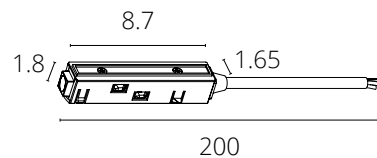

КОННЕКТОР 2.0 ДЛЯ ВВОДА ПИТАНИЯ

A482233	Белый	2 метра
A482206	Черный	2 метра

Используется с подвесным треком