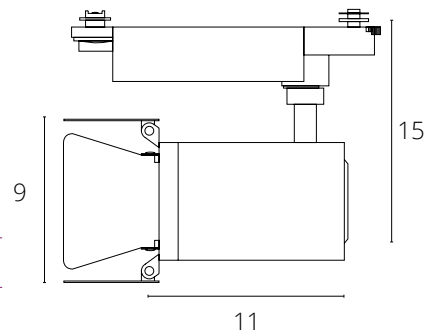

PICCOLO

A5910PL-1WH Белый LED 10W 700 Lm 4000 K

FALENA

A6709PL-1WH Белый LED 9W 560 Lm 4000 K