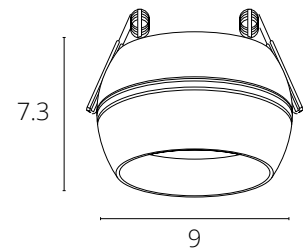

GAMBO

A5550PL-1WH	Белый	GX53 max 15W
A5550PL-1BK	Черный	GX53 max 15W