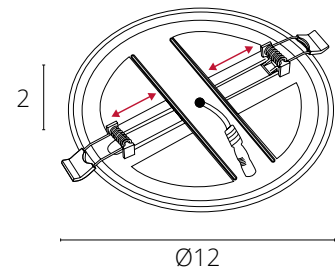

7.5

PRIOR

A7981PL-1WH Белый LED 6W 460 Lm 4000 K

Крепления регулируются под монтажное отверстие
Драйвер входит в комплект поставки

PRIOR

A7982PL-1WH Белый LED 12W 920 Lm 4000 K

Крепления регулируются под монтажное отверстие
Драйвер входит в комплект поставки