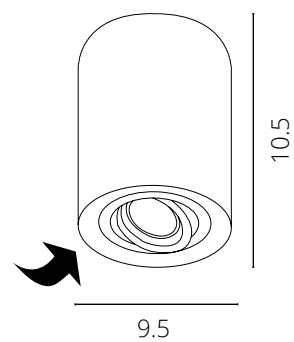

GALOPIN

A1460PL-1WH	Белый	GU10 35W
A1460PL-1BK	Черный	GU10 35W

GALOPIN

A1461PL-1WH	Белый	GU10 35W
A1461PL-1BK	Черный	GU10 35W

FALCON

A5645PL-1WH	Белый	GU10 50W
A5645PL-1BK	Черный	GU10 50W

FALCON

A5645PL-2WH	Белый	GU10 2x50W
A5645PL-2BK	Черный	GU10 2x50W