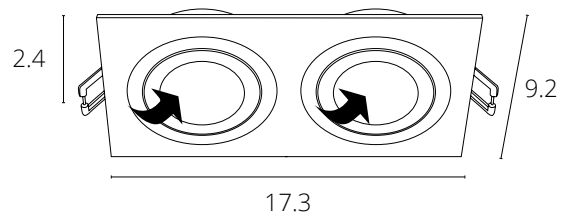

TARF

A2168PL-2WH	Белый	GU10 2x50W
A2168PL-2BK	Черный	GU10 2x50W