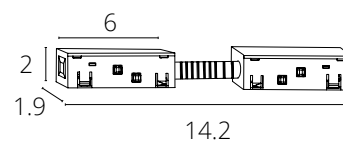

КОННЕКТОР 2.0 ПРЯМОЙ

A483333 Белый

A483306 Черный

Используется для передачи питания при последовательном соединении профилей трека