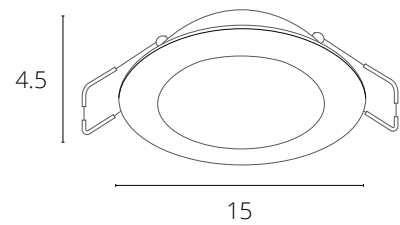

RIFLESSIONE

A7012PL-1WH Белый LED 12W 700 Lm 3000 K