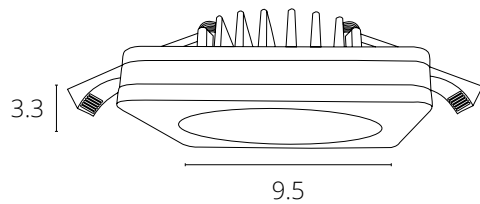

TABIT

A8433PL-1WH	Белый	LED 12W	920 Lm	4000 K