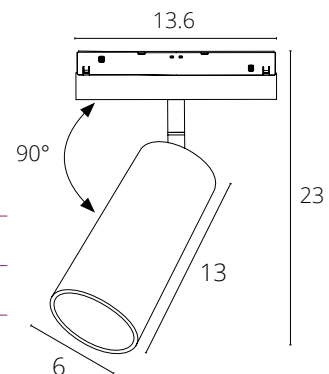

LINEA 2.0 с управлением

A4681PL-1BK	Черный	LED 13W	0/1-10V	1020 Lm	4000 K
A4691PL-1BK	Черный	LED 13W	Smart Life®	max 850 Lm	2700-6000 K

App Smart Life®

LINEA

A4642PL-1WH	Белый	LED 12W	750 Lm	3000 K
-------------	-------	---------	--------	--------