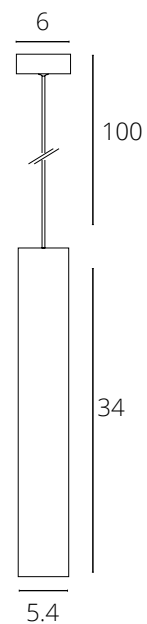

A7377SP-1WH	Белый	GU10 35W
A7377SP-1BK	Черный	GU10 35W

RIDGET

A1520SP-1WH Белый GU10 50W

A1520SP-1BK Черный GU10 50W

TORRE

A1530SP-1WH Белый + Серебро GU10 35W

A1530SP-1BK Черный + Золото GU10 35W

CANOPUS