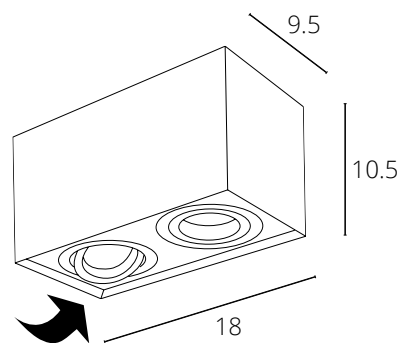

FACTOR

A5544PL-1WH	Белый	GU10 50W
A5544PL-1BK	Черный	GU10 50W

FACTOR

A5544PL-2WH	Белый	GU10 2x50W
A5544PL-2BK	Черный	GU10 2x50W