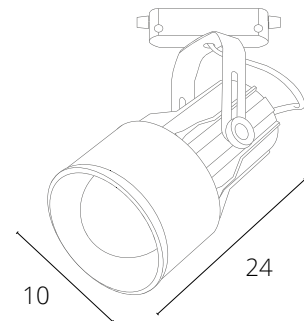

LYRA

A6252PL-1WH Белый E27, max 40W

A6252PL-1BK Черный E27, max 40W

BRAD

A6253PL-1WH Белый GU10, max 35W

A6253PL-1BK Черный GU10, max 35W

Другие модели серии

См. каталог
ARTE Lamp