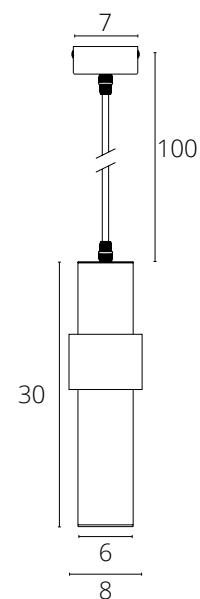

A1516SP-1WH	Белый	GU10 35W
A1516SP-1BK	Черный	GU10 35W

SIRIUS

A1524SP-1WH	Белый	GU10 35W
A1524SP-1BK	Черный	GU10 35W

NEW

RAN

A3144SP-1BK Черный GU10 50W

A3144SP-1PB Полированная медь GU10 50W

NEW