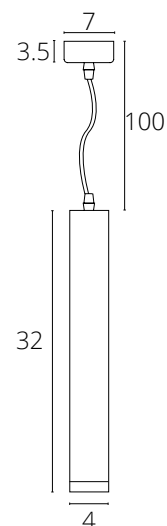

RAN

A3162SP-1BK	Черный	GU10 50W
A3162SP-1PB	Полированная медь	GU10 50W

SADR

A3280SP-1WH	Белый	GU10 50W
A3280SP-1BK	Черный	GU10 50W

ПОДВЕСНЫЕ СВЕТОДИОДНЫЕ
СВЕТИЛЬНИКИ

HUBBLE

A6810SP-1WH	Белый	LED 10W	600 Lm	4000 K
A6811SP-1WH	Белый	LED 10W	600 Lm	3000 K
A6810SP-1BK	Черный	LED 10W	600 Lm	4000 K