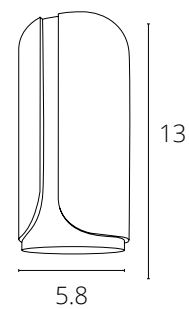

NEW

IMAI

A2265PL-1WH	Белый	GX53 max 15W
A2265PL-1BK	Черный	GX53 max 15W

NEW

PINO

A7376PL-1WH	Белый	GU10 35W
A7376PL-1BK	Черный	GU10 35W