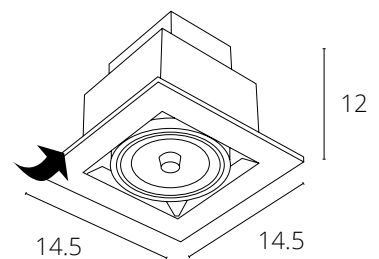

CARDANI MEDIO

A5930PL-1WH Белый G5,3 50W 500 Lm 2700 K

A5930PL-1SI Серебро G5,3 50W 500 Lm 2700 K