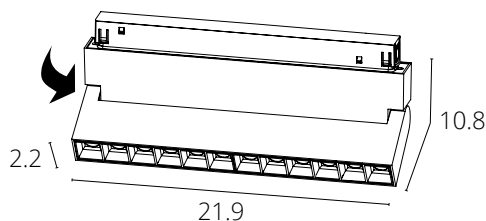

LINEA 2.0 с управлением

A4685PL-1BK	Черный	LED 18W	0/1-10V	1700 Lm	4000 K
A4695PL-1BK	Черный	LED 18W	Smart Life®	max 1600 Lm	2700-6000 K

App Smart Life®

LINEA

A4648PL-1WH	Белый	LED 15W	1100 Lm	3000 K
-------------	-------	---------	---------	--------