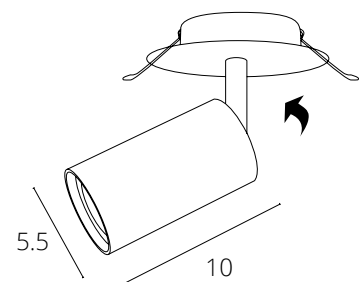

CEFE0

A3214PL-1WH	Белый	GU10 35W
A3214PL-1BK	Черный	GU10 35W