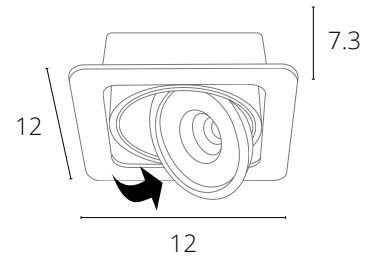

STUDIO

A3007PL-1WH Белый LED 7W 500 Lm 3000 K