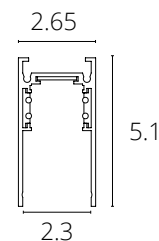

App Smart Life®

ШИНОПРОВОД НАКЛАДНОЙ

A460133	Белый	1 метр
A460233	Белый	2 метра
A460106	Черный	1 метр
A460206	Черный	2 метра

Магнитный шинопровод (трек)
Пластиковый экран и заглушка A48203
или A482006 в комплекте