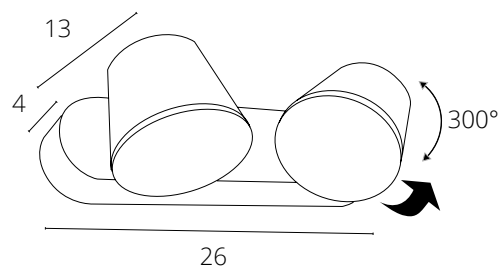

CHICO

A2212AL-1BK Черный LED 6W 360 Lm 4000 K

CHICO

A2212AL-2BK Черный LED 12W 720 Lm 4000 K