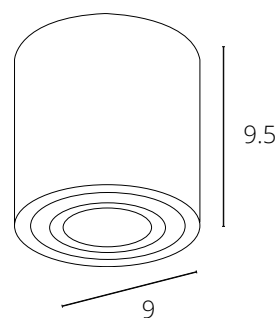

FACTOR

A5544PL-1WH	Белый	GU10 50W
A5544PL-1BK	Черный	GU10 50W

FACTOR

A5544PL-2WH	Белый	GU10 2x50W
A5544PL-2BK	Черный	GU10 2x50W

PICTOR

A5654PL-1BK Черный GU10 50W

PICTOR

A5654PL-2BK Черный GU10 2x50W