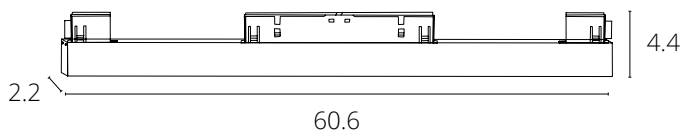

LINEA

A4643PL-1WH	Белый	LED 15W	950 Lm	3000 K

LINEA 2.0

A4663PL-1WH	Белый	LED 20W	1020 Lm	4000 K
A4663PL-1BK	Черный	LED 20W	1020 Lm	4000 K
A4673PL-1WH	Белый	LED 20W	1020 Lm	3000 K
A4673PL-1BK	Черный	LED 20W	1020 Lm	3000 K

LINEA 2.0 с управлением

A4683PL-1BK	Черный	LED 20W	0/1-10V	1020 Lm	4000 K
A4693PL-1BK	Черный	LED 20W	Smart Life®	max 980 Lm	2700-6000 K

App Smart Life®