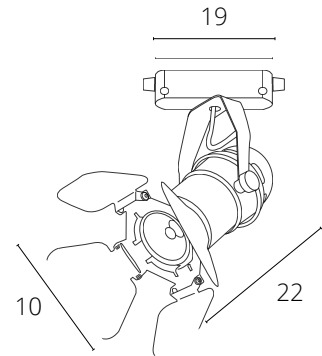

PETALO

A5319PL-1WH Белый

GU10, max 50W

COSTRUTTORE

A4300PL-1WH Белый

GU10, max 50W

Другие модели серии

См. каталог
ARTE Lamp