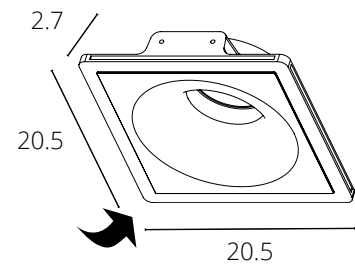

INVISIBLE

A9410PL-1WH Белый GU10 35W

Требуемая толщина потолка - 9-15mm

INVISIBLE

A9110PL-1WH Белый GU10 35W

Требуемая толщина потолка - 9-15mm