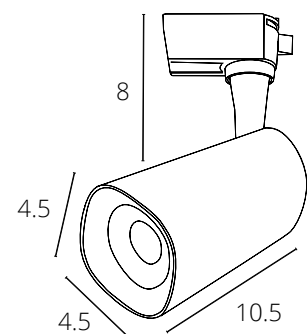

BARUT

A4561PL-1WH	Белый	LED 10W	750 Lm	4000 K
A4561PL-1BK	Черный	LED 10W	750 Lm	4000 K