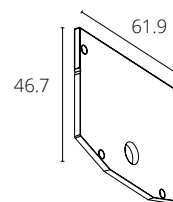

ЗАГЛУШКА ВНУТРЕННЯЯ

A485206E Черный

Внутренняя заглушка для магнитного шинного провода A473206 встраиваемого в натяжной потолок