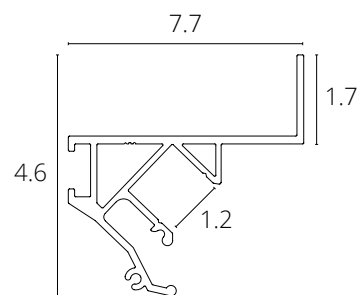

GAP

A650233P	Белый	2 метра
A650206P	Черный	2 метра

Теневой профиль для натяжных потолков.
В комплекте: рассеиватель, вставка-заглушка.
Возможность добавления светодиодной ленты