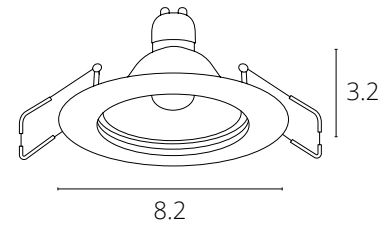

PRAKTISCH

A1203PL-1WH	Белый	GU10 50W
A1203PL-1CC	Хром	GU10 50W
A1203PL-1SS	Матовое серебро	GU10 50W
A1203PL-1AB	Античная бронза	GU10 50W

APUS

A6664PL-1WH	Белый	G9 40W
A6664PL-1GY	Серый	G9 40W
A6664PL-1BK	Черный	G9 40W