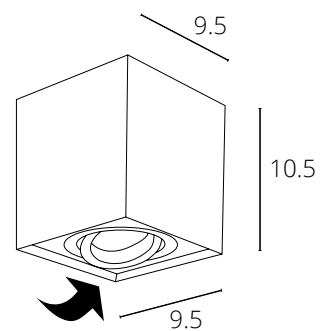

TORRE

A1532PL-1WH	Белый + Серебро	GU10 35W
A1532PL-1BK	Черный + Золото	GU10 35W

INTERCRUS

A5549PL-1WH	Белый	GX53 max 15W
A5549PL-1BK	Черный	GX53 max 15W

LIBRA

A3316PL-1WH	Белый	GU10 50W
A3316PL-1GY	Серый	GU10 50W
A3316PL-1BK	Черный	GU10 50W