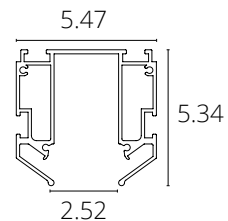

ЗАГЛУШКА

A641005E Черно-белый

Заглушка для профиля A640205
В комплекте: 2 заглушки, 8 саморезов