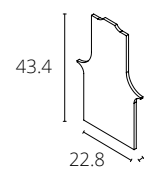

КОННЕКТОР

A641105I Серый

Коннектор прямой для профилей под натяжной потолок
Подходит к A620205, A630205, A473206
В комплекте: 2 коннектора, 4 винта