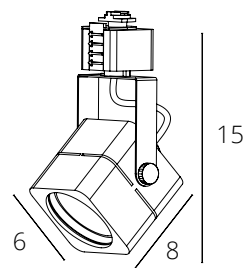

Другие модели серии

См. каталог
ARTE Lamp

MISAM

A1315PL-1WH Белый GU10, max 50W

A1315PL-1BK Черный GU10, max 50W

Другие модели серии

См. каталог
ARTE Lamp

PETALO