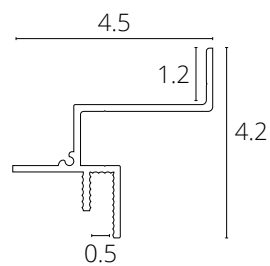

A240006 Черный

Коннектор питания (адаптер) с зажимом для провода

GAP

A610206 Черный 2 метра

Теневой профиль для гипсокартонных потолков.
 В комплекте: рассеиватель, вставка-заглушка.
 Возможность добавления светодиодной ленты