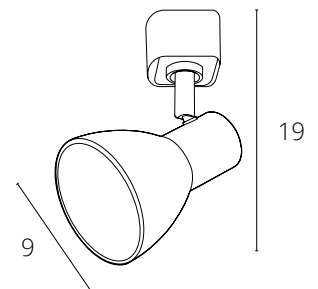

См. каталог ARTE Lamp

JOVI

A1677PL-1GO Золото E14, max 40W

Другие модели серии

См. каталог ARTE Lamp

FALENA

A3117PL-1WH Белый E14, max 40W

A3117PL-1BK Черный E14, max 40W