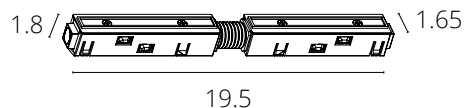

КОННЕКТОР ПРЯМОЙ

A480333 Белый

Используется для передачи питания при последовательном соединении профилей трека