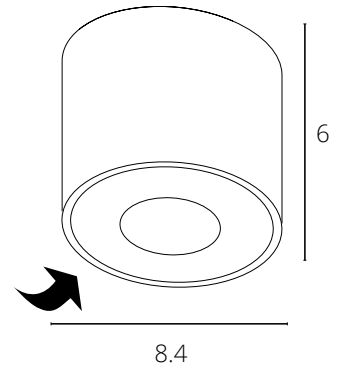

STUDIO

A4105PL-1WH Белый LED 5W 300 Lm 3000 K

ORION

A2514PL-1WH Белый LED 12W 1100 Lm 4000 K