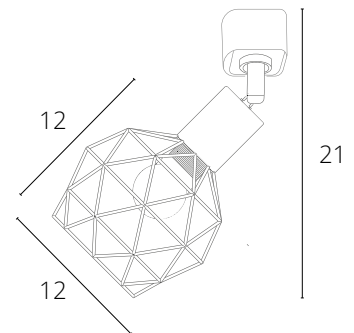

Другие модели серии

См. каталог
ARTE Lamp

SOSPIRO

A6141PL-1WH Белый E14, max 40W

A6141PL-1BK Черный E14, max 40W

A6141PL-1GO Золото E14, max 40W

MIIA

A3055PL-1BK Черный E14, max 40W