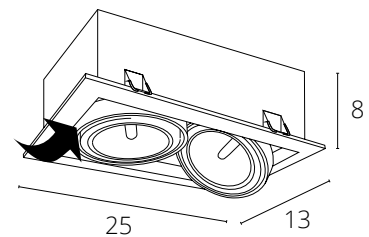

SIMPLEX

A6662PL-1WH Белый GU10 max 10W

Возможность соединения нескольких светильников с помощью коннектора

коннектор
A950016

в комплект не входит

2 коннектора
A950016

в комплект не входит

Варианты соединения
в любом направлении