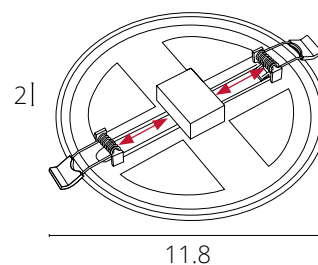

MESURA

A7971PL-1WH	Белый	LED 6W	300 Lm	4000 K
A7977PL-1WH	Белый	LED 6W	300 Lm	3000 K

Крепления регулируются под монтажное отверстие
Драйвер входит в комплект поставки

MESURA

A7972PL-1WH	Белый	LED 9W	500 Lm	4000 K
A7973PL-1WH	Белый	LED 9W	500 Lm	6500 K
A7978PL-1WH	Белый	LED 9W	500 Lm	3000 K

Крепления регулируются под монтажное отверстие
Драйвер входит в комплект поставки