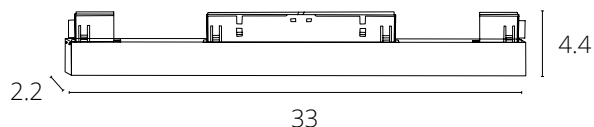

LINEA

A4635PL-1WH	Белый	LED 20W	1700 Lm	4000 K
A4635PL-1BK	Черный	LED 20W	1700 Lm	4000 K
A4645PL-1WH	Белый	LED 20W	1700 Lm	3000 K
A4645PL-1BK	Черный	LED 20W	1700 Lm	3000 K

LINEA 2.0

A4665PL-1WH	Белый	LED 18W	1700 Lm	4000 K
A4665PL-1BK	Черный	LED 18W	1700 Lm	4000 K
A4675PL-1WH	Белый	LED 18W	1700 Lm	3000 K
A4675PL-1BK	Черный	LED 18W	1700 Lm	3000 K

LINEA 2.0 с управлением

A4685PL-1BK	Черный	LED 18W	0/1-10V	1700 Lm	4000 K
A4695PL-1BK	Черный	LED 18W	Smart Life®	max 1600 Lm	2700-6000 K

App Smart Life®