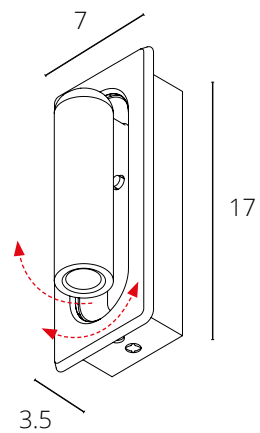

Два способа монтажа:
встраиваемый и накладной

TWIST

A7603AP-1WH	Белый	LED 3W	180 Lm	4000 K
A7603AP-1BK	Черный	LED 3W	180 Lm	4000 K

CERCARE

A4107AP-1WH	Белый	LED 7W	600 Lm	4000 K
A4107AP-1BK	Черный	LED 7W	600 Lm	4000 K