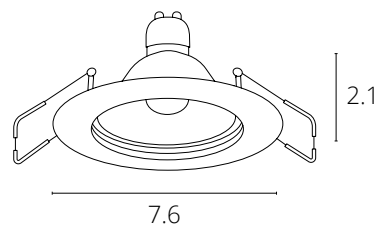

BASIC

A2103PL-1WH	Белый	GU10 50W
A2103PL-1BK	Черный	GU10 50W