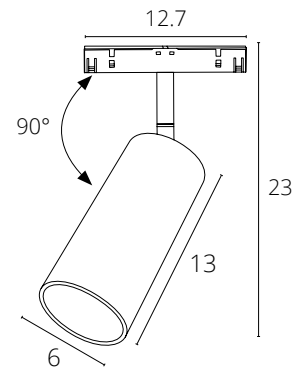

NEW

LINEA 2.0

A4661PL-1WH	Белый	LED 13W	1020 Lm	4000 K
A4661PL-1BK	Черный	LED 13W	1020 Lm	4000 K
A4661PL-1SG	Матовое золото	LED 13W	1020 Lm	4000 K
A4661PL-1AB	Античная бронза	LED 13W	1020 Lm	4000 K
A4671PL-1WH	Белый	LED 13W	1020 Lm	3000 K
A4671PL-1BK	Черный	LED 13W	1020 Lm	3000 K