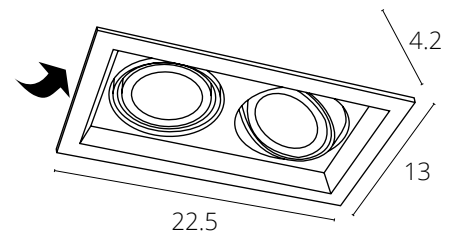

A3214PL-1WH	Белый	GU10 35W
A3214PL-1BK	Черный	GU10 35W

CANIS

A6661PL-1WH	Белый	GU10 50W
A6661PL-1BK	Черный	GU10 50W

CANIS

A6661PL-2WH	Белый	GU10 2x50W
A6661PL-2BK	Черный	GU10 2x50W

CARDANI MEDIO

A5930PL-1WH Белый G5,3 50W 500 Lm 2700 K