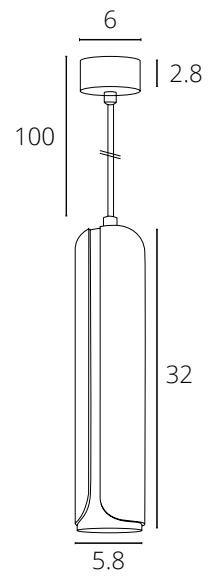

NEW

PINO

A7377SP-1WH	Белый	GU10 35W
A7377SP-1BK	Черный	GU10 35W