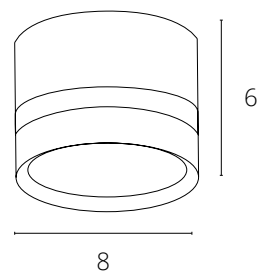

NEW

IMAI

A2265PL-1WH	Белый	GX53 max 15W
A2265PL-1BK	Черный	GX53 max 15W

NEW

PINO

A7376PL-1WH	Белый	GU10 35W
A7376PL-1BK	Черный	GU10 35W