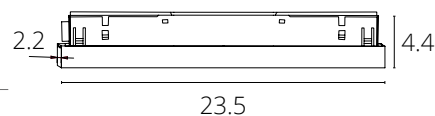

**БЛОК ПИТАНИЯ
для серии LINEA**

A482533	Белый	100Вт, 2А
A482506	Черный	100Вт, 2А