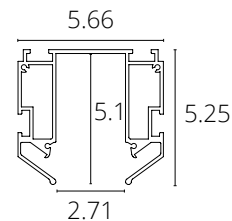

Подвес для накладного магнитного шинопровода
В комплекте: 2 шт

ЗАГЛУШКИ

A482033	Белый
A482006	Черный

Заглушка для накладного магнитного шинопровода

ПРОФИЛЬ ДЛЯ НАТЯЖНОГО ПОТОЛКА

A620205 Серый 2 метра

ALUM

Профиль для монтажа накладного магнитного шинпровода LINEA в натяжной потолок