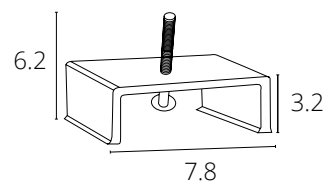

КОННЕКТОР ГИБКИЙ

A150133	Белый
A150106	Черный

КРОНШТЕЙН

A420005	Серый
---------	-------

Для установки 1м шинпровода требуется -
2 монтажных кронштейна
Для установки 2м шинпровода требуется -
3 монтажных кронштейна