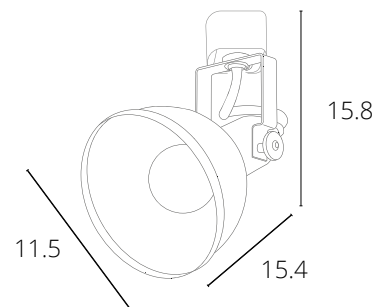

NIDO

A5108PL-1WH Белый E27, max 60W

A5108PL-1BK Черный E27, max 60W

MARTIN

A5213PL-1WH Белый E14, max 40W

Другие модели серии

См. каталог ARTE Lamp

СВЕТОДИОДНЫЕ ТРЕКОВЫЕ
СВЕТИЛЬНИКИ ОДНОФАЗНЫЕ