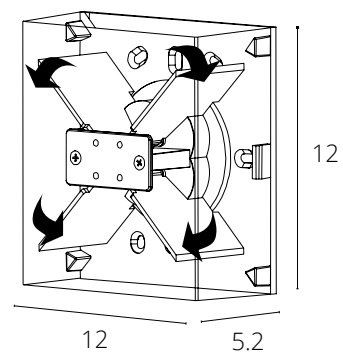

ALGOL

A1445AL-1BK Черный LED 4W 170 Lm 3000 K