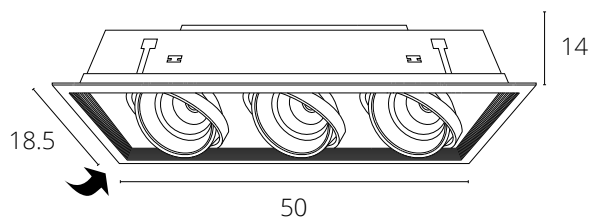

MERGA

A8450PL-3WH Белый LED 3x25W 7200 Lm 4000 K