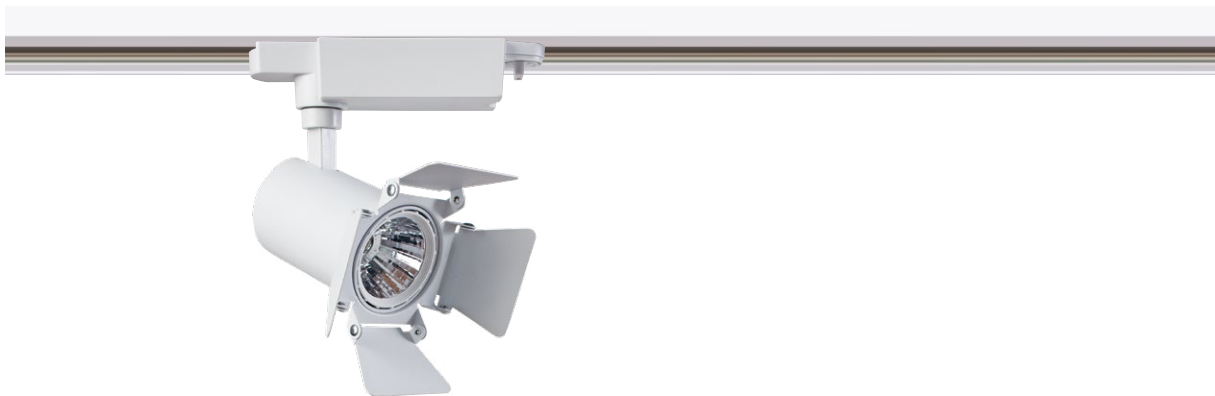

PICCOLO

A5910PL-1WH Белый LED 10W 700 Lm 4000 K

FALENA

A6709PL-1WH Белый LED 9W 560 Lm 4000 K