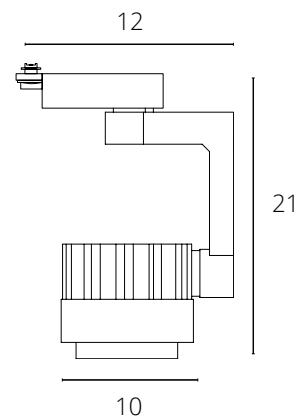

VIGILE

A1610PL-1WH Белый LED 10W 800 Lm 4000 K

A1610PL-1BK Черный LED 10W 800 Lm 4000 K

VIGILE

A1620PL-1WH Белый LED 20W 1600 Lm 4000 K