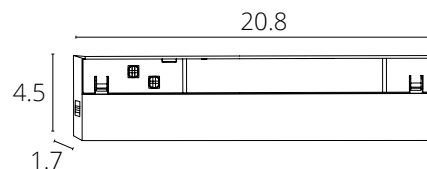

EXPERT

A5724PL-1BK Черный LED 12W 690 Lm 4000 K