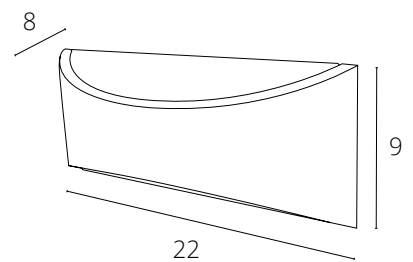

DINO

A8288AL-1WH	Белый	LED 6W	400 Lm	3000 K