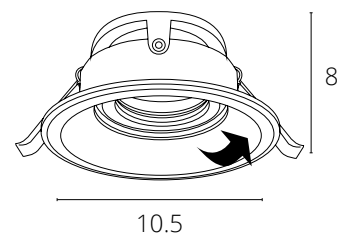

GRUS

A6667PL-1WH Белый GU10 50W

7.2

GRUS

A6668PL-1WH Белый GU10 50W

9