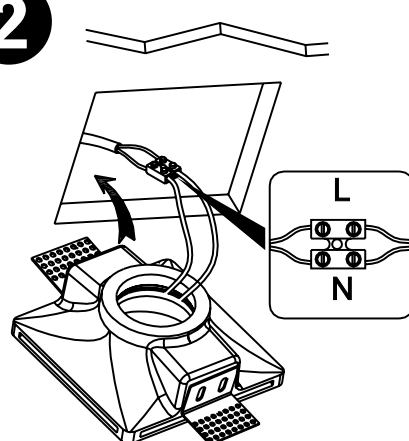

1

2

3

4

СПОСОБ МОНТАЖА СВЕТИЛЬНИКОВ СЕРИИ INVISIBLE
С ТОЛЩИНОЙ ПОТОЛКА 9-15MM

1

2

РЕГУЛИРУЕМАЯ ПЕРФОРИРОВАННАЯ СКОБА-КРЕПЛЕНИЕ -
ДЛЯ РАЗНОЙ ТОЛЩИНЫ ФАЛЬШ-ПОТОЛКА