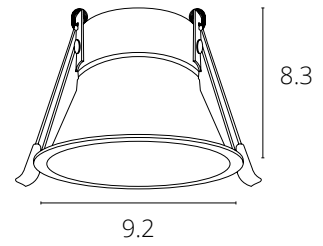

NEW

MIRA

A2861PL-1WH	Белый	GU10 35W
A2861PL-1BK	Черный	GU10 35W

NEW

MIRA

A2862PL-1WH	Белый	GU10 35W
A2862PL-1BK	Черный	GU10 35W

GRUS

A6667PL-1WH Белый GU10 50W