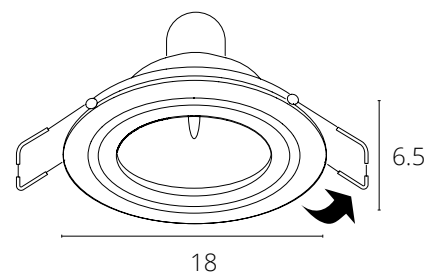

PRAKTISCH

A1203PL-1WH	Белый	GU10 50W
A1203PL-1CC	Хром	GU10 50W
A1203PL-1SS	Матовое серебро	GU10 50W
A1203PL-1AB	Античная бронза	GU10 50W

APUS

A6664PL-1WH	Белый	G9 40W
A6664PL-1GY	Серый	G9 40W
A6664PL-1BK	Черный	G9 40W