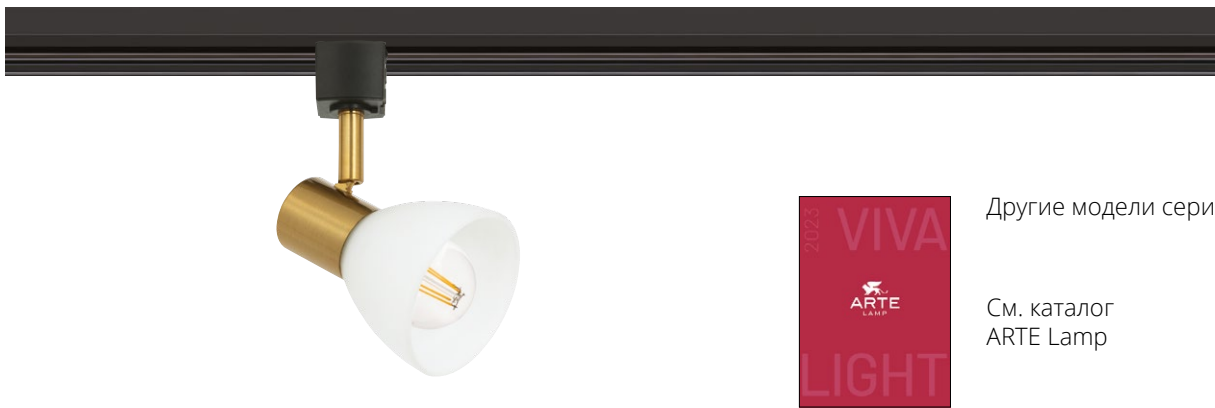

Другие модели серии

См. каталог ARTE Lamp

FALENA

A3117PL-1WH Белый E14, max 40W

A3117PL-1BK Черный E14, max 40W