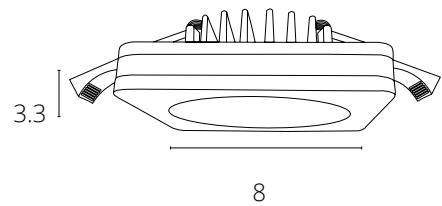

10

TABIT

A8430PL-1WH	Белый	LED 7W	530 Lm	4000 K
A8430PL-1BK	Черный	LED 7W	530 Lm	4000 K

TABIT

A8431PL-1WH	Белый	LED 12W	920 Lm	4000 K
-------------	-------	---------	--------	--------

TABIT

A8432PL-1WH	Белый	LED 7W	530 Lm	4000 K
A8432PL-1BK	Черный	LED 7W	530 Lm	4000 K