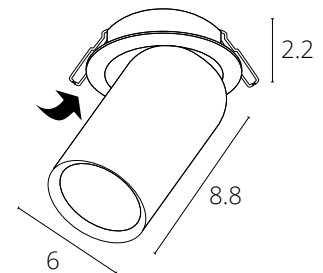

GAMBO

A5550PL-1WH	Белый	GX53 max 15W
A5550PL-1BK	Черный	GX53 max 15W

NEW

SITULA

A3731PL-1WH	Белый	GU10 35W
A3731PL-1BK	Черный	GU10 35W

NAHN

A3221PL-1WH	Белый	GU10 max 15W
A3221PL-1BK	Черный	GU10 max 15W

CEFE0