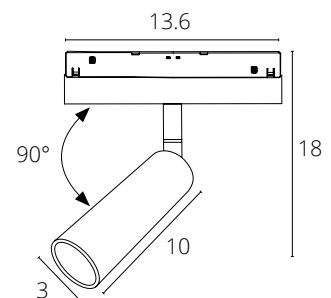

LINEA 2.0 с управлением

A4680PL-1BK	Черный	LED 8W	0/1-10V	490 Lm	4000 K
A4690PL-1BK	Черный	LED 8W	Smart Life®	max 400 Lm	2700-6000 K