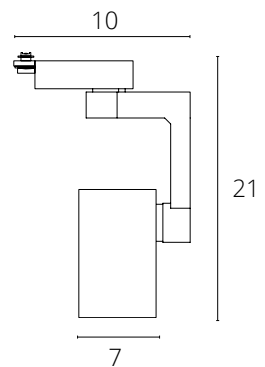

PICCOLO

A5910PL-1WH Белый LED 10W 700 Lm 4000 K

FALENA

A6709PL-1WH Белый LED 9W 560 Lm 4000 K

TRACCIA

A2310PL-1WH	Белый	LED 10W	800 Lm	4000 K
A2311PL-1WH	Белый	LED 10W	800 Lm	3000 K
A2310PL-1BK	Черный	LED 10W	800 Lm	4000 K