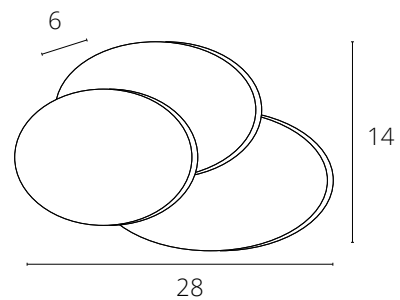

TRIO

A1719AP-1GY Серый LED 12W 720 Lm 3000 K