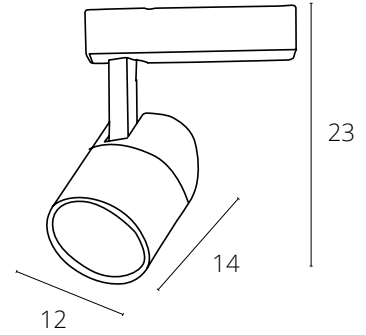

ATTENTO

A5750PL-1BK Черный LED 50W 4000 Lm 4000 K

ALUM

220V

Ra
≥80

IP20