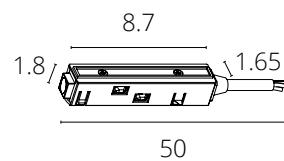

КОННЕКТОР ДЛЯ ВВОДА ПИТАНИЯ

A480133	Белый	0,5 метра
A480106	Черный	0,5 метра