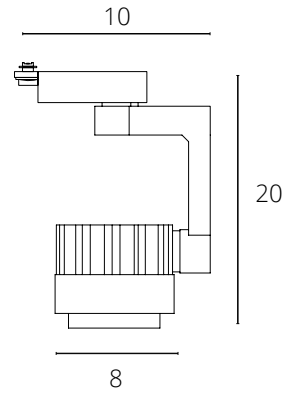

VIGILE

A1610PL-1WH Белый LED 10W 800 Lm 4000 K

A1610PL-1BK Черный LED 10W 800 Lm 4000 K

VIGILE

A1620PL-1WH Белый LED 20W 1600 Lm 4000 K