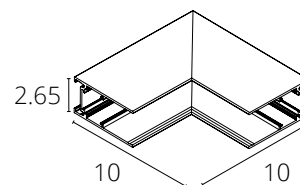

КОННЕКТОР УГЛОВОЙ

A480633	Белый
A480606	Черный

Коннектор угловой для накладного магнитного шинопровода

КОННЕКТОР УГЛОВОЙ

A480833	Белый
A480806	Черный

Коннектор угловой внутренний для накладного магнитного шинопровода