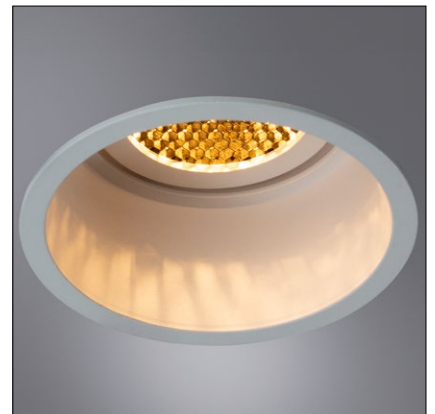

7.2

GRUS

A6668PL-1WH Белый GU10 50W

9

Антислепающий
фильтр в комплекте

KANG

A2163PL-1WH Белый GU10 50W

7.5