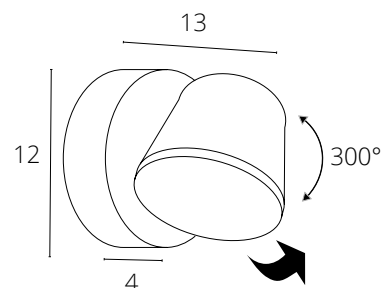

CHICO

A2212AL-1BK Черный LED 6W 360 Lm 4000 K

CHICO

A2212AL-2BK Черный LED 12W 720 Lm 4000 K