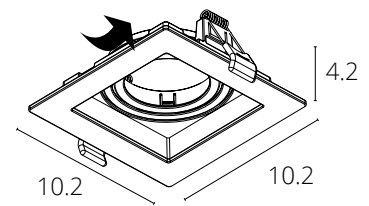

SIMPLEX

A6662PL-1WH Белый GU10 max 10W

Возможность соединения нескольких светильников с помощью коннектора

коннектор
A950016

в комплект не входит

2 коннектора
A950016

в комплект не входит

Варианты соединения
в любом направлении