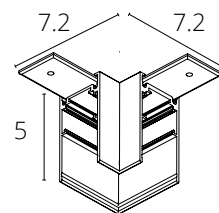

КОННЕКТОР УГЛОВОЙ

A480833	Белый
A480806	Черный

Коннектор угловой внутренний для накладного магнитного шинопровода