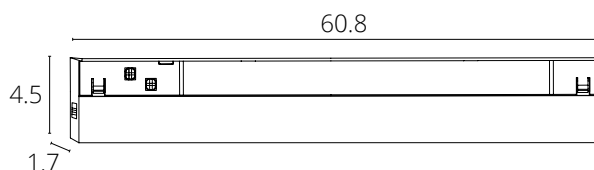

EXPERT с управлением

A5742PL-1BK Черный LED 10W Smart Life® max 550 Lm 2700-6000 K

EXPERT

A5723PL-1BK Черный LED 20W 1120 Lm 4000 K

EXPERT с управлением

A5743PL-1BK Черный LED 20W Smart Life® max 1050 Lm 2700-6000 K

App Smart Life®