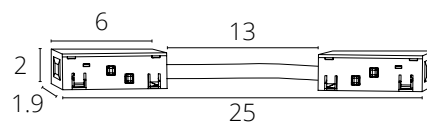

КОННЕКТОР 2.0 ГИБКИЙ

A484433 Белый

A484406 Черный

Используется для передачи питания при соединении профилей трека под углом 90°