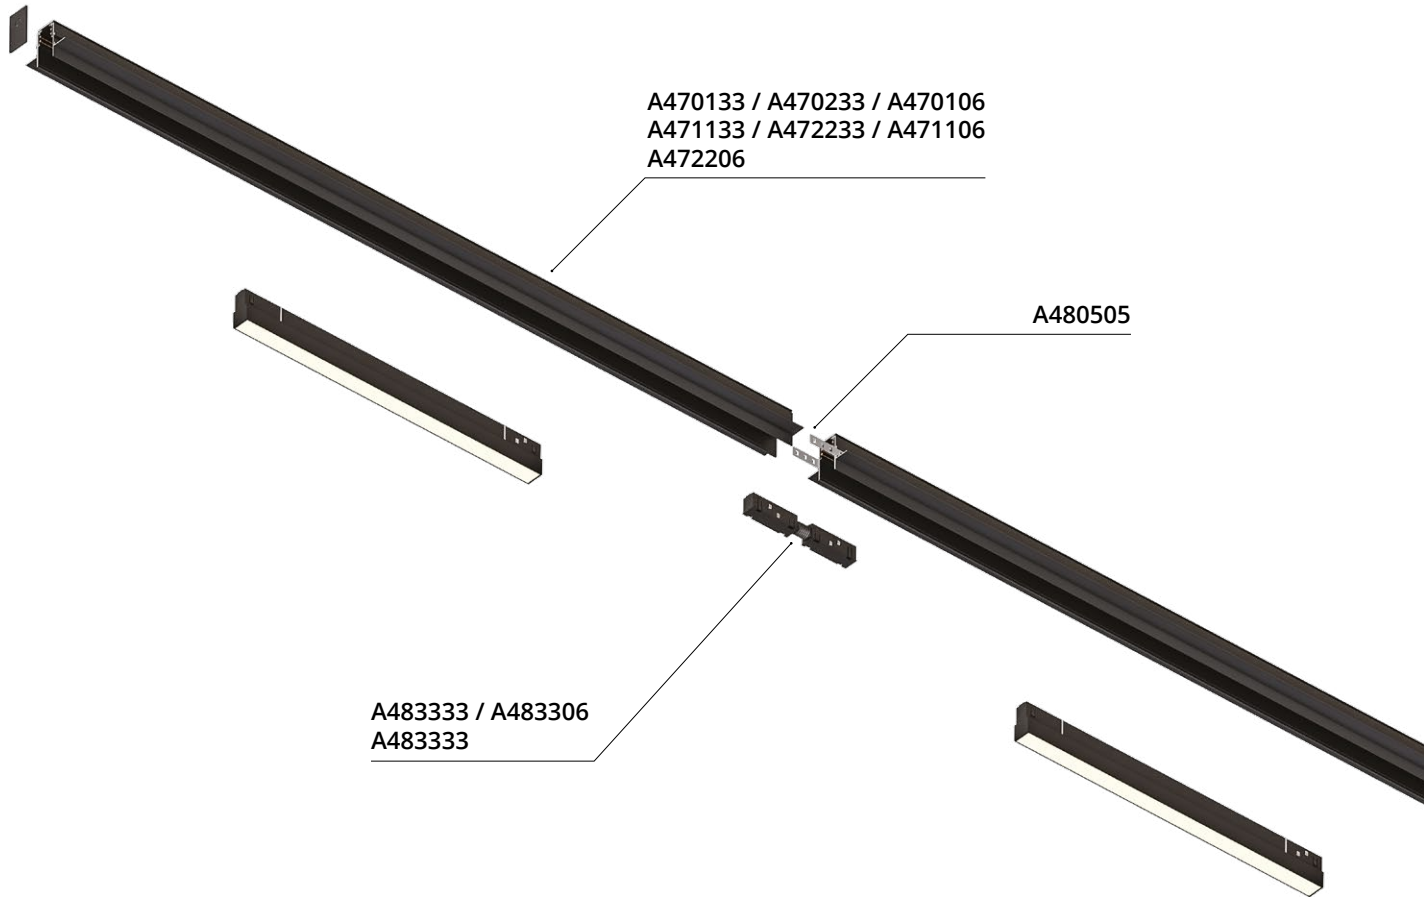

EXPERT

Уникальный дизайн магнитных трековых систем EXPERT делает их использование более универсальным.

Внутренний размер шинопровода и ширина адаптеров - всего 17 мм.

При компактных размерах светильники имеют высокий световой поток и отличаются усовершенствованными техническими характеристиками.