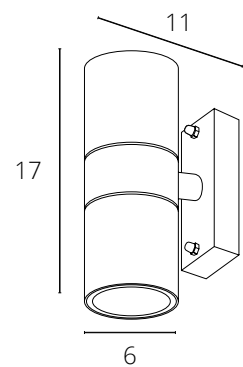

COMPASS

A3102AL-2WH	Белый	GU10 2x35W
A3102AL-2BK	Черный	GU10 2x35W

MISTERO

A3302AL-1WH	Белый	GU10 35W
A3302AL-1GY	Серый	GU10 35W
A3302AL-1BK	Черный	GU10 35W

MISTERO

A3302AL-2WH	Белый	GU10 2x35W
A3302AL-2GY	Серый	GU10 2x35W
A3302AL-2BK	Черный	GU10 2x35W