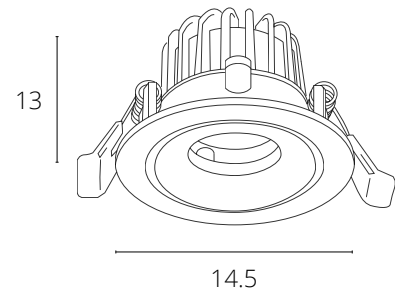

CANOPO

A7243PL-2WH Белый LED 3+3W 220+150 Lm 3000 K

APERTURA

A3307PL-1WH Белый LED 7W 600 Lm 3000 K

APERTURA

A3310PL-1WH Белый LED 10W 850 Lm 3000 K

APERTURA

A3315PL-1WH Белый LED 15W 1300 Lm 3000 K