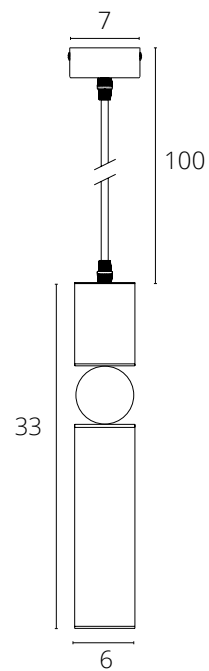

NEW

RAN

A3162SP-1BK	Черный	GU10 50W
A3162SP-1PB	Полированная медь	GU10 50W

SADR

A3280SP-1WH	Белый	GU10 50W
A3280SP-1BK	Черный	GU10 50W