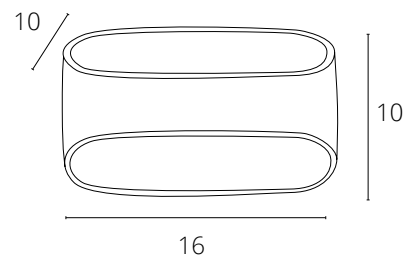

MANIGLIA

A1428AP-1WH	Белый	LED 3W	180 Lm	3000 K
A1428AP-1GY	Серый	LED 3W	180 Lm	3000 K