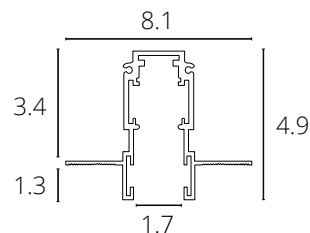

ШИНОПРОВОД ВСТРАИВАЕМЫЙ

A580106	Черный	1 метр
A580206	Черный	2 метра

Магнитный шинопровод (трек) встраиваемый в гипсокартон толщиной 12,5 мм
Пластиковый экран и заглушка A592106 в комплекте

КОННЕКТОР УГЛОВОЙ