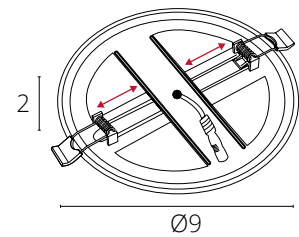

7.5

PRIOR

A7981PL-1WH Белый LED 6W 460 Lm 4000 K

Крепления регулируются под монтажное отверстие
Драйвер входит в комплект поставки

PRIOR

A7982PL-1WH Белый LED 12W 920 Lm 4000 K

Крепления регулируются под монтажное отверстие
Драйвер входит в комплект поставки