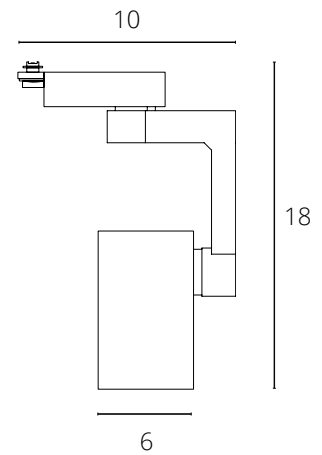

PICCOLO

A5910PL-1WH Белый LED 10W 700 Lm 4000 K

FALENA

A6709PL-1WH Белый LED 9W 560 Lm 4000 K

TRACCIA

A2310PL-1WH	Белый	LED 10W	800 Lm	4000 K
A2311PL-1WH	Белый	LED 10W	800 Lm	3000 K
A2310PL-1BK	Черный	LED 10W	800 Lm	4000 K