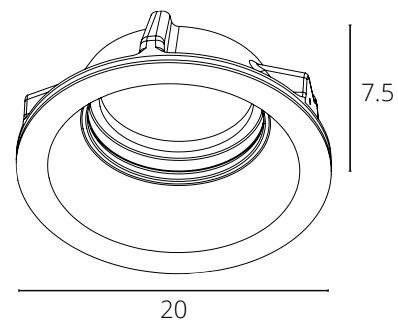

A9214PL-2WH Белый GU10 2X35W

Требуемая толщина потолка - 9-15mm

**INVISIBLE**

A9410PL-1WH Белый GU10 35W

Требуемая толщина потолка - 9-15mm

**INVISIBLE**

A9110PL-1WH Белый GU10 35W

Требуемая толщина потолка - 9-15mm