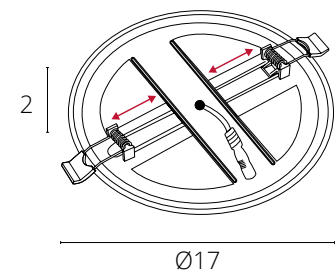

PRIOR

A7981PL-1WH Белый LED 6W 460 Lm 4000 K

Крепления регулируются под монтажное отверстие
Драйвер входит в комплект поставки

PRIOR

A7982PL-1WH Белый LED 12W 920 Lm 4000 K

Крепления регулируются под монтажное отверстие
Драйвер входит в комплект поставки

PRIOR

A7983PL-1WH Белый LED 18W 1350 Lm 4000 K

Крепления регулируются под монтажное отверстие
Драйвер входит в комплект поставки