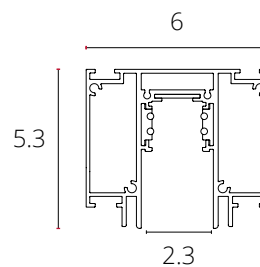

SLOTT FOR ARTE LAMP

A474233	Белый	2 метра
A474206	Черный	2 метра

Магнитный шинпровод SLOTT for Arte Lamp для натяжного потолка с демпферной системой крепления полотна