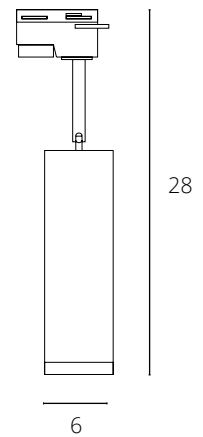

HUBBLE

A6813PL-1WH	Белый	LED 10W	800 Lm	4000 K
A6813PL-1BK	Черный	LED 10W	800 Lm	4000 K

HUBBLE

A6811PL-1WH	Белый	LED 10W	600 Lm	3000 K
A6811PL-1BK	Черный	LED 10W	600 Lm	3000 K

AMICO

A1810PL-1WH	Белый	LED 10W	800 Lm	4000 K
A1811PL-1WH	Белый	LED 10W	800 Lm	3000 K
A1810PL-1BK	Черный	LED 10W	800 Lm	4000 K
A1811PL-1BK	Черный	LED 10W	800 Lm	3000 K