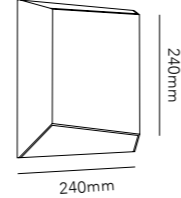

102

FACET DOWN W2

8W LED - 230V - IP54 - CRI >90
Lumen - 720lm (nominal)

WHITE	256398 - out with stock
DKK	3.196,- EX VAT / 3.995,- INCL VAT
SEK	4.844,- EX VAT / 6.055,- INCL VAT
EURO	444,- EX VAT