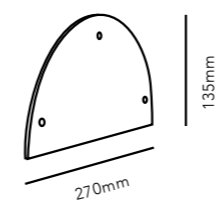

RØRHAT COVER PLATE

Cover plate for use when fixing only one lamp.

WHITE	256790
BLACK	256791
DKK	236,- EX VAT / 295,- INCL VAT
SEK	340,- EX VAT / 425,- INCL VAT
EURO	31,- EX VAT
GALVANIZED	256792
DKK	476,- EX VAT / 595,- INCL VAT
SEK	676,- EX VAT / 845,- INCL VAT
EURO	63,- EX VAT
COPPER RAW	256793
DKK	1.116,- EX VAT / 1.395,- INCL VAT
SEK	1.572,- EX VAT / 1.965,- INCL VAT
EURO	149,- EX VAT