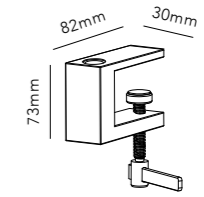

DKK	1.036,- EX VAT / 1.295,- INCL VAT
SEK	1.572,- EX VAT / 1.965,- INCL VAT
EURO	144,- EX VAT

Ø210mm

DARK BASE FOR T2

NEW

WHITE 2700K	271162	NEW
BLACK 2700K	271163	NEW

DKK	1.196,- EX VAT / 1.495,- INCL VAT
SEK	1.820,- EX VAT / 2.275,- INCL VAT
EURO	166,- EX VAT