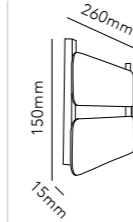

RØRHAT

RØRHAT ACCESSORIES

Design: Jesper J. Pedersen

*Anodized surfaces are not recommended for outdoor use.

RØRHAT WALL MOUNT

30 x 30 cm - to be completed with lamp

WHITE	256730
BLACK	256731
DKK	636,- EX VAT / 795,- INCL VAT
SEK	900,- EX VAT / 1.125,- INCL VAT
EURO	85,- EX VAT
GALVANIZED	256732
DKK	796,- EX VAT / 995,- INCL VAT
SEK	1.124,- EX VAT / 1.405,- INCL VAT
EURO	106,- EX VAT
COPPER RAW	256733
STAINLESS STEEL	256737
DKK	1.436,- EX VAT / 1.795,- INCL VAT
SEK	2.028,- EX VAT / 2.535,- INCL VAT
EURO	191,- EX VAT

154

RØRHAT NAMEPLATE XL

30 x 30 cm

WHITE	256740
BLACK	256741
DKK	636,- EX VAT / 795,- INCL VAT
SEK	900,- EX VAT / 1.125,- INCL VAT
EURO	85,- EX VAT
GALVANIZED	256742
DKK	796,- EX VAT / 995,- INCL VAT
SEK	1.124,- EX VAT / 1.405,- INCL VAT
EURO	106,- EX VAT
COPPER RAW	256743
STAINLESS STEEL	256747
DKK	1.436,- EX VAT / 1.795,- INCL VAT
SEK	2.028,- EX VAT / 2.535,- INCL VAT
EURO	191,- EX VAT

RØRHAT

RØRHAT NAMEPLATE

15 x 30 cm

WHITE	256750
BLACK	256751
DKK	476,- EX VAT / 595,- INCL VAT
SEK	676,- EX VAT / 845,- INCL VAT
EURO	63,- EX VAT
GALVANIZED	256752
DKK	556,- EX VAT / 695,- INCL VAT
SEK	788,- EX VAT / 985,- INCL VAT
EURO	74,- EX VAT
COPPER RAW	256753
STAINLESS STEEL	256757
DKK	876,- EX VAT / 1.095,- INCL VAT
SEK	1.236,- EX VAT / 1.545,- INCL VAT
EURO	117,- EX VAT

155

RØRHAT NAMEPLATE KIT

25 x 16.5 cm - two plates fixed on tracks

WHITE	256760
BLACK	256761
DKK	556,- EX VAT / 695,- INCL VAT
SEK	788,- EX VAT / 985,- INCL VAT
EURO	74,- EX VAT
GALVANIZED	256762
DKK	716,- EX VAT / 895,- INCL VAT
SEK	1.012,- EX VAT / 1.265,- INCL VAT
EURO	95,- EX VAT
COPPER RAW	256763
COPPER*	256764
BRASS*	256765
CHROME	256766
STAINLESS STEEL	256767
DKK	1.116,- EX VAT / 1.395,- INCL VAT
SEK	1.572,- EX VAT / 1.965,- INCL VAT
EURO	149,- EX VAT