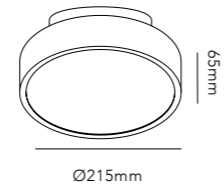

SHADOW

SHADOW

Design: Ronni Gol

SWITCH TUNE

SWITCH TUNE gives you the option to choose between 2700K or 3000K before installing the lamp.

* Anodized surfaces are not recommended for outdoor use. Anodized surfaces may vary ±10%.

160

SHADOW 1

NEW

7W+3W LED - 230V - IP54 - CRI >90
- Lumen 1100lm (nominal)

BRASS* 2700/3000K	270607	NEW
TITANIUM* 2700/3000K	270606	
ROSE GOLD* 2700/3000K	270605	

DKK	2.396,-	EX VAT / 2.995,-	INCL VAT
SEK	3.636,-	EX VAT / 4.545,-	INCL VAT
EURO	333,-	EX VAT	

WHITE 2700/3000K	270603
BLACK 2700/3000K	270604

DKK	2.156,-	EX VAT / 2.695,-	INCL VAT
SEK	3.268,-	EX VAT / 4.085,-	INCL VAT
EURO	299,-	EX VAT	

SHADOW 2

NEW

13W+4W LED - 230V - IP54 - CRI >90
- Lumen 1950lm (nominal)

BRASS* 2700/3000K	290618	NEW
TITANIUM* 2700/3000K	290617	
ROSE GOLD* 2700/3000K	290616	

DKK	3.436,-	EX VAT / 4.295,-	INCL VAT
SEK	5.212,-	EX VAT / 6.515,-	INCL VAT
EURO	477,-	EX VAT	

WHITE 2700/3000K	290615
BLACK 2700/3000K	290614

DKK	3.036,-	EX VAT / 3.795,-	INCL VAT
SEK	4.604,-	EX VAT / 5.755,-	INCL VAT
EURO	422,-	EX VAT	

SHADOW

161