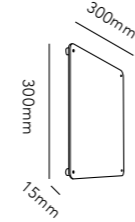

154

RØRHAT NAMEPLATE XL

30 x 30 cm

WHITE	256740
BLACK	256741
DKK	636,- EX VAT / 795,- INCL VAT
SEK	900,- EX VAT / 1.125,- INCL VAT
EURO	85,- EX VAT
GALVANIZED	256742
DKK	796,- EX VAT / 995,- INCL VAT
SEK	1.124,- EX VAT / 1.405,- INCL VAT
EURO	106,- EX VAT
COPPER RAW	256743
STAINLESS STEEL	256747
DKK	1.436,- EX VAT / 1.795,- INCL VAT
SEK	2.028,- EX VAT / 2.535,- INCL VAT
EURO	191,- EX VAT