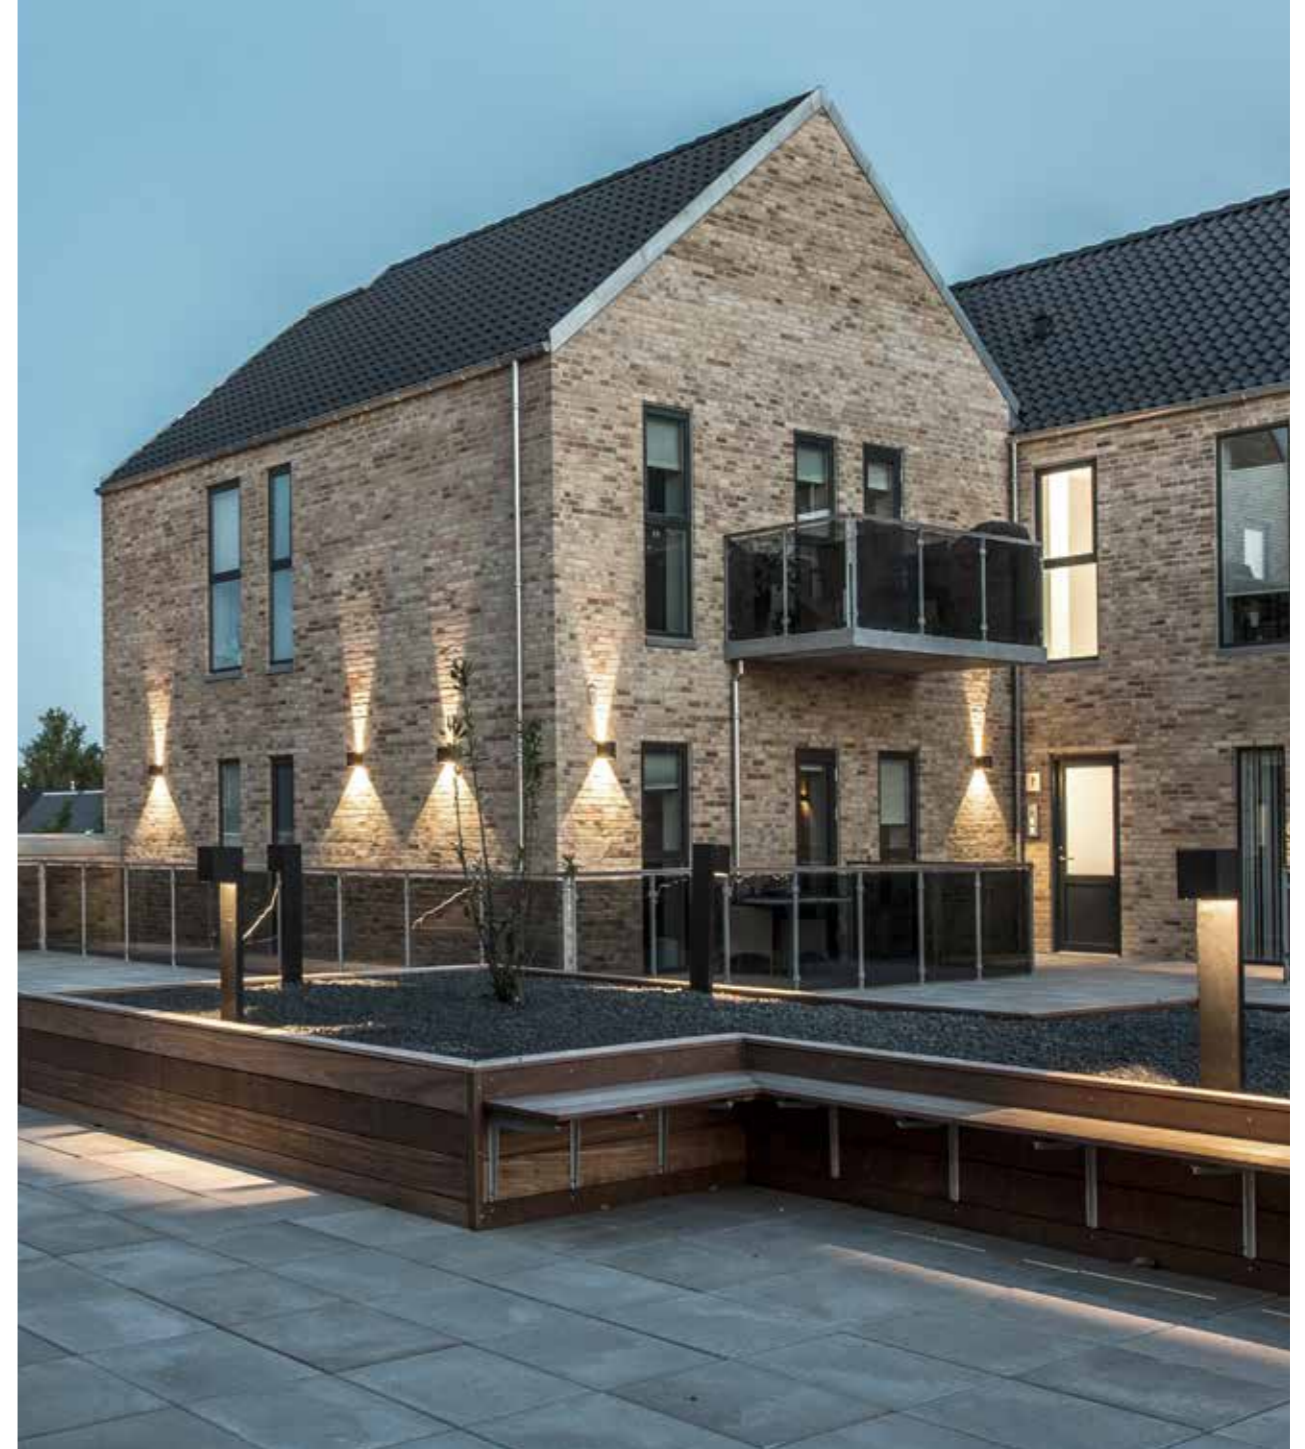

CUBE STAND

Design: Ronni Gol

Cast in concrete.

CUBE G9 STAND

Prices are incl. lamp.
Maximum height over ground: 600mm.

LAMP + STAND	256162 + 256107
DKK	2.952,- EX VAT / 3.690,- INCL VAT
SEK	4.480,- EX VAT / 5.600,- INCL VAT
EURO	410,- EX VAT

CUBE LED STAND

Prices are incl. lamp.
Maximum height over ground: 600mm.

LAMP + STAND	256192 + 256107
DKK	3.432,- EX VAT / 4.290,- INCL VAT
SEK	5.208,- EX VAT / 6.510,- INCL VAT
EURO	477,- EX VAT

CUBE XL E27 STAND

Prices are incl. lamp.
Maximum height over ground: 900mm.

LAMP + STAND	256172 + 256127
DKK	3.992,- EX VAT / 4.990,- INCL VAT
SEK	6.056,- EX VAT / 7.570,- INCL VAT
EURO	555,- EX VAT

CUBE XL LED STAND

Prices are incl. lamp.
Maximum height over ground: 900mm.

LAMP + STAND	256197 + 256127
DKK	5.112,- EX VAT / 6.390,- INCL VAT
SEK	7.760,- EX VAT / 9.700,- INCL VAT
EURO	710,- EX VAT