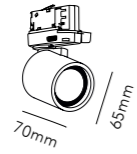

FOCUS TRACK 3-PHASE

6W LED - 230V - IP20 - CRI >90 - Lumen 355lm

WHITE 3000K	261652
BLACK 3000K	261653
DKK	1.436,- EX VAT / 1.795,- INCL VAT
SEK	2.180,- EX VAT / 2.725,- INCL VAT
EURO	199,- EX VAT