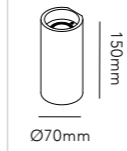

231

ZERO W1

2x4W LED - 230V - IP54 - CRI >90
Lumen 530lm (3000K) / 720lm (2700K)

TITANIUM* 2700K	270713	NEW
ROSE GOLD* 2700K	270712	
DKK	2.156,- EX VAT / 2.695,- INCL VAT	
SEK	3.268,- EX VAT / 4.085,- INCL VAT	
EURO	299,- EX VAT	
WHITE 3000K	256320	
BLACK 3000K	256321	
BLACK/GOLD 3000K	256323	
DKK	1.996,- EX VAT / 2.495,- INCL VAT	
SEK	3.028,- EX VAT / 3.785,- INCL VAT	
EURO	277,- EX VAT	

ZERO W2

2x4W LED - 230V - IP54 - CRI >90
Lumen 960lm (3000K) / 720lm (2700K)

TITANIUM* 2700K	270723	NEW
ROSE GOLD* 2700K	270722	
DKK	2.556,- EX VAT / 3.195,- INCL VAT	
SEK	3.876,- EX VAT / 4.845,- INCL VAT	
EURO	355,- EX VAT	
WHITE 3000K	256325	
BLACK 3000K	256326	
BLACK/GOLD 3000K	256328	
DKK	2.316,- EX VAT / 2.895,- INCL VAT	
SEK	3.516,- EX VAT / 4.395,- INCL VAT	
EURO	322,- EX VAT