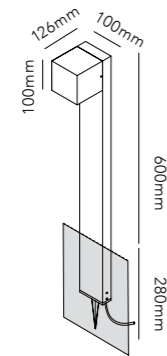

CUBE LED STAND

Prices are incl. lamp.
Maximum height over ground: 600mm.

LAMP + STAND	256192 + 256107
DKK	3.432,- EX VAT / 4.290,- INCL VAT
SEK	5.208,- EX VAT / 6.510,- INCL VAT
EURO	477,- EX VAT