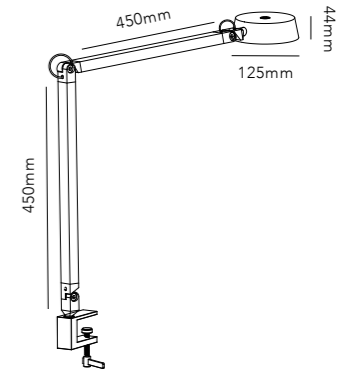

DARK T2

NEW

15W LED - 220-240V - IP20 - CRI >90
Lumen 1050lm (nominal)

BRASS* 3000K	271144	NEW
TITANIUM* 3000K	271143	NEW
ROSE GOLD* 3000K	271142	NEW
CARB. BLACK* 3000K	271141	NEW

DKK	3.756,-	EX VAT / 4.695,-	INCL VAT
SEK	5.692,-	EX VAT / 7.115,-	INCL VAT
EURO	522,-	EX VAT	

WHITE 3000K	271140	NEW

DKK	3.436,-	EX VAT / 4.295,-	INCL VAT
SEK	5.212,-	EX VAT / 6.515,-	INCL VAT
EURO	477,-	EX VAT