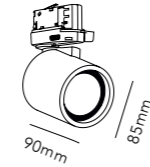

FOCUS+ TRACK 3-PHASE

10W LED - 230V - IP20 - CRI >90 - Lumen 800lm

WHITE 3000K	261654
BLACK 3000K	261655
DKK	1.756,- EX VAT / 2.195,- INCL VAT
SEK	2.668,- EX VAT / 3.335,- INCL VAT
EURO	244,- EX VAT