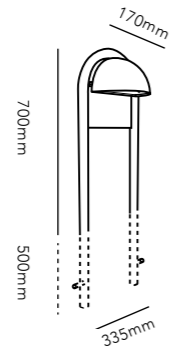

RØRHAT STAND

Maximum height over ground: 700mm
Post only. To complete lamp post, order lamp and cover plate.

WHITE	256770
BLACK	256771
DKK	1.916,- EX VAT / 2.395,- INCL VAT
SEK	2.700,- EX VAT / 3.375,- INCL VAT
EURO	255,- EX VAT
GALVANIZED	256772
DKK	2.316,- EX VAT / 2.895,- INCL VAT
SEK	3.268,- EX VAT / 4.085,- INCL VAT
EURO	309,- EX VAT
COPPER RAW	256773
DKK	4.796,- EX VAT / 5.995,- INCL VAT
SEK	6.756,- EX VAT / 8.445,- INCL VAT
EURO	639,- EX VAT