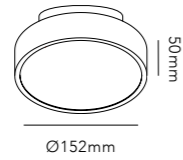

160

SHADOW 1

NEW

7W+3W LED - 230V - IP54 - CRI >90
- Lumen 1100lm (nominal)

BRASS* 2700/3000K	270607	NEW
TITANIUM* 2700/3000K	270606	
ROSE GOLD* 2700/3000K	270605	

DKK	2.396,-	EX VAT / 2.995,-	INCL VAT
SEK	3.636,-	EX VAT / 4.545,-	INCL VAT
EURO	333,-	EX VAT	

WHITE 2700/3000K	270603
BLACK 2700/3000K	270604

DKK	2.156,-	EX VAT / 2.695,-	INCL VAT
SEK	3.268,-	EX VAT / 4.085,-	INCL VAT
EURO	299,-	EX VAT