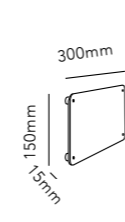

RØRHAT

RØRHAT ACCESSORIES

Design: Jesper J. Pedersen

*Anodized surfaces are not recommended for outdoor use.

RØRHAT WALL MOUNT

30 x 30 cm - to be completed with lamp

WHITE	256730
BLACK	256731
DKK	636,- EX VAT / 795,- INCL VAT
SEK	900,- EX VAT / 1.125,- INCL VAT
EURO	85,- EX VAT
GALVANIZED	256732
DKK	796,- EX VAT / 995,- INCL VAT
SEK	1.124,- EX VAT / 1.405,- INCL VAT
EURO	106,- EX VAT
COPPER RAW	256733
STAINLESS STEEL	256737
DKK	1.436,- EX VAT / 1.795,- INCL VAT
SEK	2.028,- EX VAT / 2.535,- INCL VAT
EURO	191,- EX VAT

154

RØRHAT NAMEPLATE XL

30 x 30 cm

WHITE	256740
BLACK	256741
DKK	636,- EX VAT / 795,- INCL VAT
SEK	900,- EX VAT / 1.125,- INCL VAT
EURO	85,- EX VAT
GALVANIZED	256742
DKK	796,- EX VAT / 995,- INCL VAT
SEK	1.124,- EX VAT / 1.405,- INCL VAT
EURO	106,- EX VAT
COPPER RAW	256743
STAINLESS STEEL	256747
DKK	1.436,- EX VAT / 1.795,- INCL VAT
SEK	2.028,- EX VAT / 2.535,- INCL VAT
EURO	191,- EX VAT

RØRHAT

RØRHAT NAMEPLATE

15 x 30 cm

WHITE	256750
BLACK	256751
DKK	476,- EX VAT / 595,- INCL VAT
SEK	676,- EX VAT / 845,- INCL VAT
EURO	63,- EX VAT
GALVANIZED	256752
DKK	556,- EX VAT / 695,- INCL VAT
SEK	788,- EX VAT / 985,- INCL VAT
EURO	74,- EX VAT
COPPER RAW	256753
STAINLESS STEEL	256757
DKK	876,- EX VAT / 1.095,- INCL VAT
SEK	1.236,- EX VAT / 1.545,- INCL VAT
EURO	117,- EX VAT

155

RØRHAT NAMEPLATE KIT

25 x 16.5 cm - two plates fixed on tracks

WHITE	256760
BLACK	256761
DKK	556,- EX VAT / 695,- INCL VAT
SEK	788,- EX VAT / 985,- INCL VAT
EURO	74,- EX VAT
GALVANIZED	256762
DKK	716,- EX VAT / 895,- INCL VAT
SEK	1.012,- EX VAT / 1.265,- INCL VAT
EURO	95,- EX VAT
COPPER RAW	256763
COPPER*	256764
BRASS*	256765
CHROME	256766
STAINLESS STEEL	256767
DKK	1.116,- EX VAT / 1.395,- INCL VAT
SEK	1.572,- EX VAT / 1.965,- INCL VAT
EURO	149,- EX VAT