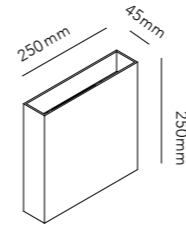

COMPACT

COMPACT UP/DOWN W3

2x6W LED - 230V - IP54 - CRI >90 - Lumen 645lm

BLACK 3000K	256338
DKK	3.116,- EX VAT / 3.895,- INCL VAT
SEK	4.724,- EX VAT / 5.905,- INCL VAT
EURO	433,- EX VAT

51