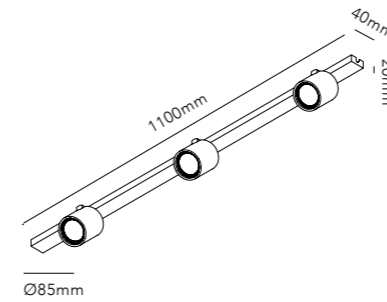

FOCUS+ L1100

3x10W LED - 230V - IP20 - CRI >90
Lumen 2220lm (3000K) / 2065lm (2700K)

WHITE 2700K	270280
BLACK 2700K	270281
WHITE 3000K	261644
BLACK 3000K	261645
DKK	3.996,- EX VAT / 4.995,- INCL VAT
SEK	6.060,- EX VAT / 7.575,- INCL VAT
EURO	555,- EX VAT