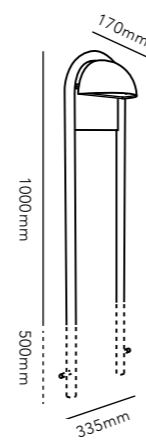

RØRHAT STAND XL

Maximum height over ground: 1000mm
Post only. To complete lamp post, order lamp and cover plate.

WHITE	256780
BLACK	256781
DKK	2.076,- EX VAT / 2.595,- INCL VAT
SEK	2.924,- EX VAT / 3.655,- INCL VAT
EURO	277,- EX VAT
GALVANIZED	256782
DKK	2.476,- EX VAT / 3.095,- INCL VAT
SEK	3.492,- EX VAT / 4.365,- INCL VAT
EURO	330,- EX VAT
COPPER RAW	256783
DKK	5.756,- EX VAT / 7.195,- INCL VAT
SEK	8.108,- EX VAT / 10.135,- INCL VAT
EURO	767,- EX VAT