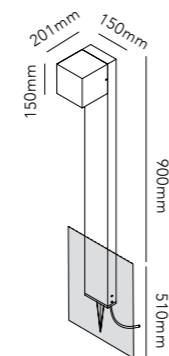

CUBE XL LED STAND

Prices are incl. lamp.
Maximum height over ground: 900mm.

LAMP + STAND	256197 + 256127
DKK	5.112,- EX VAT / 6.390,- INCL VAT
SEK	7.760,- EX VAT / 9.700,- INCL VAT
EURO	710,- EX VAT