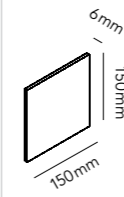

CUBE NAMEPLATE

BLACK	256112
DKK	156,- EX VAT / 195,- INCL VAT
SEK	244,- EX VAT / 305,- INCL VAT
EURO	22,- EX VAT

65

CUBE XL UP/DOWN

E27 - 60W max - 230V - IP54

BLACK	256177
DKK	1.676,- EX VAT / 2.095,- INCL VAT
SEK	2.540,- EX VAT / 3.175,- INCL VAT
EURO	233,- EX VAT