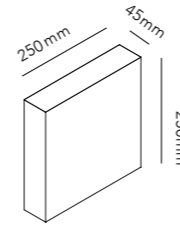

COMPACT

COMPACT DOWN W3

6W LED - 230V - IP54 - CRI >90 - Lumen 230lm

BLACK 3000K	256347
DKK	3.116,- EX VAT / 3.895,- INCL VAT
SEK	4.724,- EX VAT / 5.905,- INCL VAT
EURO	433,- EX VAT