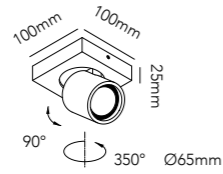

FOCUS 1

6W LED - 230V - IP20 - CRI >90
Lumen 375lm (3000K) / 349lm (2700K)

WHITE 2700K	270020
BLACK 2700K	270021
WHITE 3000K	261602
BLACK 3000K	261603

DKK	1.356,- EX VAT / 1.695,- INCL VAT
SEK	2.060,- EX VAT / 2.575,- INCL VAT
EURO	188,- EX VAT