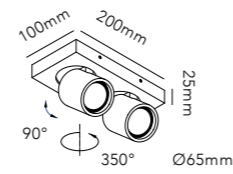

108

FOCUS 2

2x6W LED - 230V - IP20 - CRI >90
Lumen 750lm (3000K) / 695lm (2700K)

WHITE 2700K	270030
BLACK 2700K	270031
WHITE 3000K	261608
BLACK 3000K	261609

DKK	2.236,- EX VAT / 2.795,- INCL VAT
SEK	3.388,- EX VAT / 4.235,- INCL VAT
EURO	311,- EX VAT