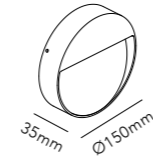

SERIOUS 2

NEW

6.5W LED - 230V - IP54 - CRI >90
Lumen 715lm (nominal)

BRASS* 2700K	270764	NEW
TITANIUM* 2700K	270763	
ROSE GOLD* 2700K	270762	

DKK	2.316,-	EX VAT / 2.895,-	INCL VAT
SEK	3.516,-	EX VAT / 4.395,-	INCL VAT
EURO	322,-	EX VAT	

WHITE 2700K	270760
BLACK 2700K	270761

DKK	2.156,-	EX VAT / 2.695,-	INCL VAT
SEK	3.268,-	EX VAT / 4.085,-	INCL VAT
EURO	299,-	EX VAT