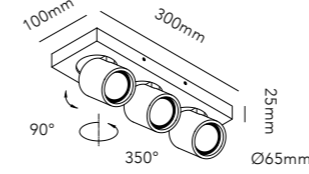

FOCUS

FOCUS 3

3x6W LED - 230V - IP20 - CRI >90 - Lumen 1125lm

WHITE 3000K	261614
BLACK 3000K	261615

DKK	3.116,- EX VAT / 3.895,- INCL VAT
SEK	4.724,- EX VAT / 5.905,- INCL VAT
EURO	433,- EX VAT