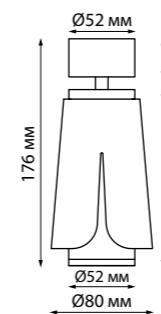

370828, 370829