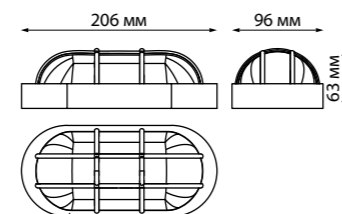

358916 IP 65
358917 **Светильник ландшафтный настенный светодиодный**
Поликарбонат
10 Вт 85-265 В 900 Лм 4000 К
NEW Диапазон рабочих температур от -30° до +40° С
Цвет LED белый
Угол рассеивания 120°

358918 IP 65
358919 **Светильник ландшафтный настенный светодиодный**
Поликарбонат
12 Вт 85-265 В 1100 Лм 4000 К
NEW Диапазон рабочих температур от -30° до +40° С
Цвет LED белый
Угол рассеивания 120°

358450
358451

IP 65
Светильник ландшафтный настенный
Пластик PC
12 Вт 220 В
750 Лм 4000 К
Цвет LED белый
Угол рассеивания 160°

358294 IP 65
Светильник ландшафтный светодиодный
Алюминий/стекло
4 Вт вверх + 4 Вт вниз
220 В 320 Лм 4000 К
Цвет LED белый
Угол рассеивания 24°

358295 IP 65
Светильник ландшафтный светодиодный
Алюминий/стекло
4 Вт 220 В
160 Лм 4000 К
Цвет LED белый
Угол рассеивания 24°

358450, 358451

OPAL

OPAL