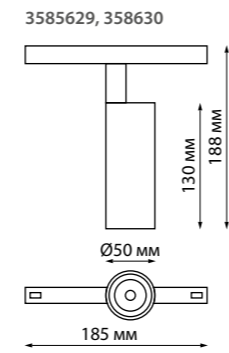

358633
358634

IP 20

Трековый светильник для низковольтного шинпровода диммируемый на пульте управления со сменой цветовой температуры

Длина провода 1 м
Алюминий
12 Вт 48 В max 900 Лм 3000-6500 К
Цвет LED плавный переход от теплого до холодного
Угол рассеивания 38°

358635
358636

IP 20

Трековый светильник для низковольтного шинпровода диммируемый на пульте управления со сменой цветовой температуры

Длина провода 1 м
Алюминий/пластик
20 Вт 48 В max 1500 Лм 3000-6500 К
Цвет LED плавный переход от теплого до холодного
Угол рассеивания 38°

358637 IP 20

Беспроводной пульт дистанционного управления (2.4G) для арт. 358613-358636

Пластик