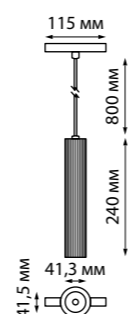

358990

358979, 358980, 358981