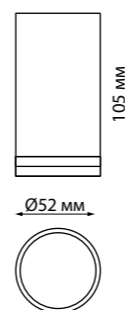

370888, 370889, 370890, 370891