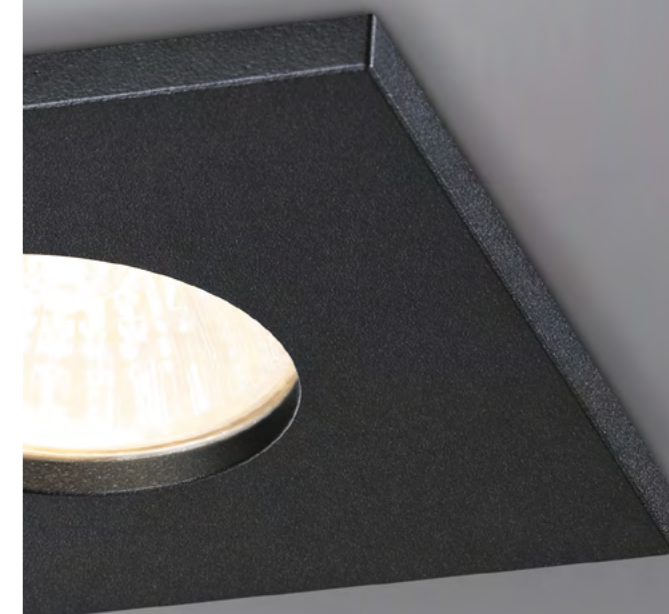

AQUA

370934 белый

370801 черный

370804 белый

370805 черный

370802 хром

370803 матовое золото

370806 хром

370807 матовое золото

370934 IP 44
370801 Светильник встраиваемый
370802 влагозащищенный
370803 Алюминий/стекло
GU10 50 Вт 220 В
Высота встраиваемой части 18 мм
Диаметр врезного отверстия 70 мм

NEW

370804 IP 44
370805 Светильник встраиваемый
370806 влагозащищенный
370807 Алюминий/акрил
GU10 50 Вт LED 220 В
Высота встраиваемой части 18 мм
Диаметр врезного отверстия 70 мм

NEW

370934, 370801, 370802, 370803

370804, 370805, 370806, 370807