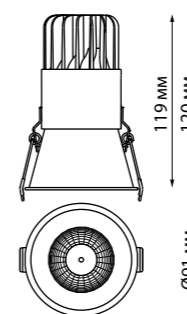

358910, 358911