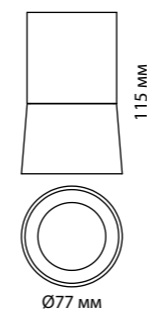

IP 20
Светильник накладной
Длина провода 2 м
Алюминий
GU10 max 9 Вт LED 220 В

370900, 370901