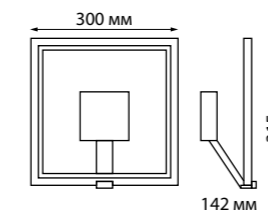

358936 **NEW**

IP 65
Светильник ландшафтный светодиодный
Алюминий
12 Вт 85-265 В
1020 Лм 4000 К
Цвет LED белый
Диапазон раб. тем-р от -20° до +50° С
Угол рассеивания 60°

358937 **NEW**

IP 65
Светильник ландшафтный светодиодный
Алюминий
12 Вт 85-265 В
1020 Лм 4000 К
Цвет LED белый
Диапазон раб. тем-р от -20° до +50° С
Угол рассеивания 60°

Светильник ландшафтный светодиодный
Корпус – алюминий/рассеиватель – поликарбонат
10 Вт 100-240 В 600 Лм 3000 К
Цвет LED теплый белый
Диапазон раб. тем-р от -20° до +40° С
Угол рассеивания 270°

Светильник ландшафтный светодиодный настенный
Корпус – алюминий/рассеиватель – пластик
13 Вт 100-240 В 650 Лм 3000 К
Цвет LED теплый белый
Диапазон раб. тем-р от -20° до +45° С
Угол рассеивания 120°

357444

357445