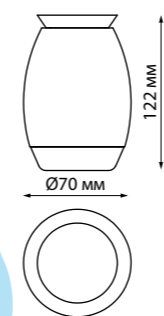

370910, 370911