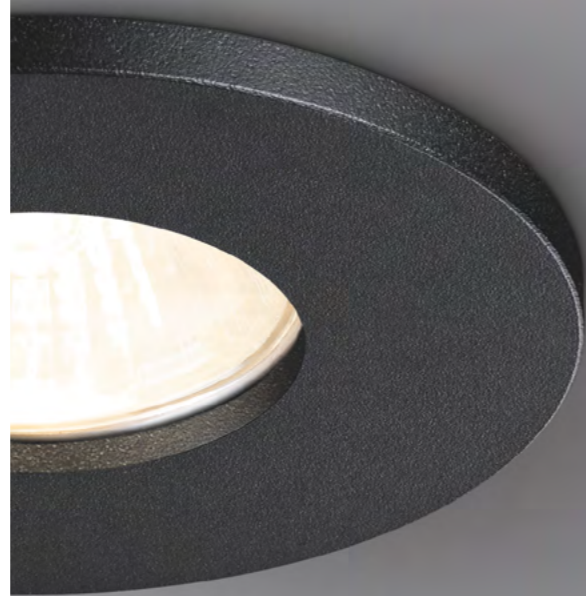

AQUA

IP 44

IP 44

AQUA

370934 белый

370801 черный

370804 белый

370805 черный

370802 хром

370803 матовое золото

370806 хром

370807 матовое золото

370934 IP 44
370801 Светильник встраиваемый
370802 влагозащищенный
370803 Алюминий/стекло
GU10 50 Вт 220 В
Высота встраиваемой части 18 мм
Диаметр врезного отверстия 70 мм

NEW

370804 IP 44
370805 Светильник встраиваемый
370806 влагозащищенный
370807 Алюминий/акрил
GU10 50 Вт LED 220 В
Высота встраиваемой части 18 мм
Диаметр врезного отверстия 70 мм

NEW

370934, 370801, 370802, 370803

370804, 370805, 370806, 370807