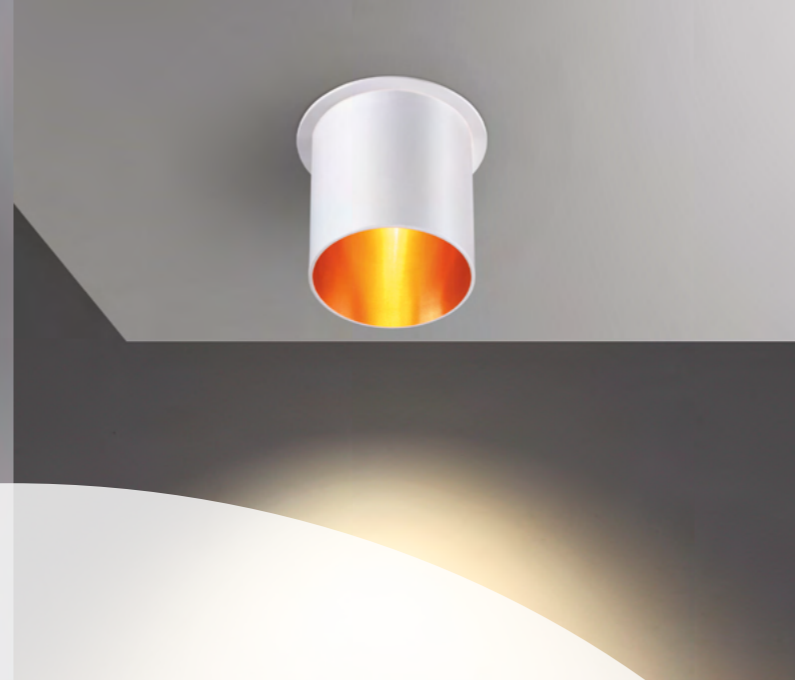

370445 IP 20   
370446 **Светильник встраиваемый**  
370447 Алюминий  
370448 GU10 50 Вт 220 В  
370449 Высота встраиваемой части 50 мм  
370450 Врезное отверстие 75 мм  
(Ш\*В) Ø 82\*53 мм

**BUTT**

**370935** черный  
**NEW**