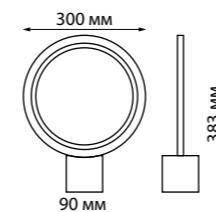

358936 **NEW**

IP 65
Светильник ландшафтный светодиодный
Алюминий
12 Вт 85-265 В
1020 Лм 4000 К
Цвет LED белый
Диапазон раб. тем-р от -20° до +50° С
Угол рассеивания 60°

358937 **NEW**

IP 65
Светильник ландшафтный светодиодный
Алюминий
12 Вт 85-265 В
1020 Лм 4000 К
Цвет LED белый
Диапазон раб. тем-р от -20° до +50° С
Угол рассеивания 60°

Светильник ландшафтный светодиодный
Корпус – алюминий/рассеиватель – поликарбонат
10 Вт 100-240 В 600 Лм 3000 К
Цвет LED теплый белый
Диапазон раб. тем-р от -20° до +40° С
Угол рассеивания 270°

Светильник ландшафтный светодиодный настенный
Корпус – алюминий/рассеиватель – пластик
13 Вт 100-240 В 650 Лм 3000 К
Цвет LED теплый белый
Диапазон раб. тем-р от -20° до +45° С
Угол рассеивания 120°

357444

357445