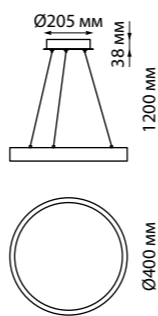

358957, 358958