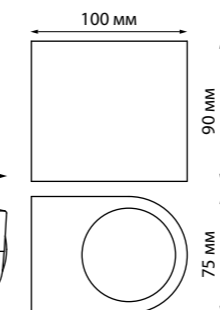

358916 IP 65
358917 **Светильник ландшафтный настенный светодиодный**
Поликарбонат
10 Вт 85-265 В 900 Лм 4000 К
NEW Диапазон рабочих температур от -30° до +40° С
Цвет LED белый
Угол рассеивания 120°

358918 IP 65
358919 **Светильник ландшафтный настенный светодиодный**
Поликарбонат
12 Вт 85-265 В 1100 Лм 4000 К
NEW Диапазон рабочих температур от -30° до +40° С
Цвет LED белый
Угол рассеивания 120°

358450
358451

IP 65
Светильник ландшафтный настенный
Пластик PC
12 Вт 220 В
750 Лм 4000 К
Цвет LED белый
Угол рассеивания 160°

358294 IP 65
Светильник ландшафтный светодиодный
Алюминий/стекло
4 Вт вверх + 4 Вт вниз
220 В 320 Лм 4000 К
Цвет LED белый
Угол рассеивания 24°

358295 IP 65
Светильник ландшафтный светодиодный
Алюминий/стекло
4 Вт 220 В
160 Лм 4000 К
Цвет LED белый
Угол рассеивания 24°

358450, 358451

358294

OPAL

OPAL