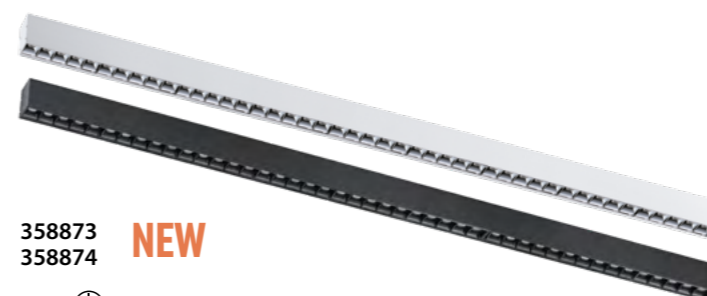

358867 NEW
358868

IP 20
Светильник светодиодный накладной/подвесной
В комплекте: сетевой кабель (длина 1,2 м)
подвесной комплект (длина тросов 1,2 м)
Корпус – алюминий/рассеиватель – пластик
30 Вт 220 В 2550 Лм 4000 К
Цвет LED белый
Угол рассеивания 120°
(Д*Ш*В*) 798*36*52 мм

358873 белый, **358874** черный