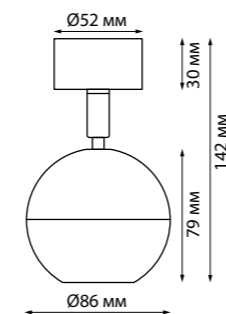

370811, 370812, 370813