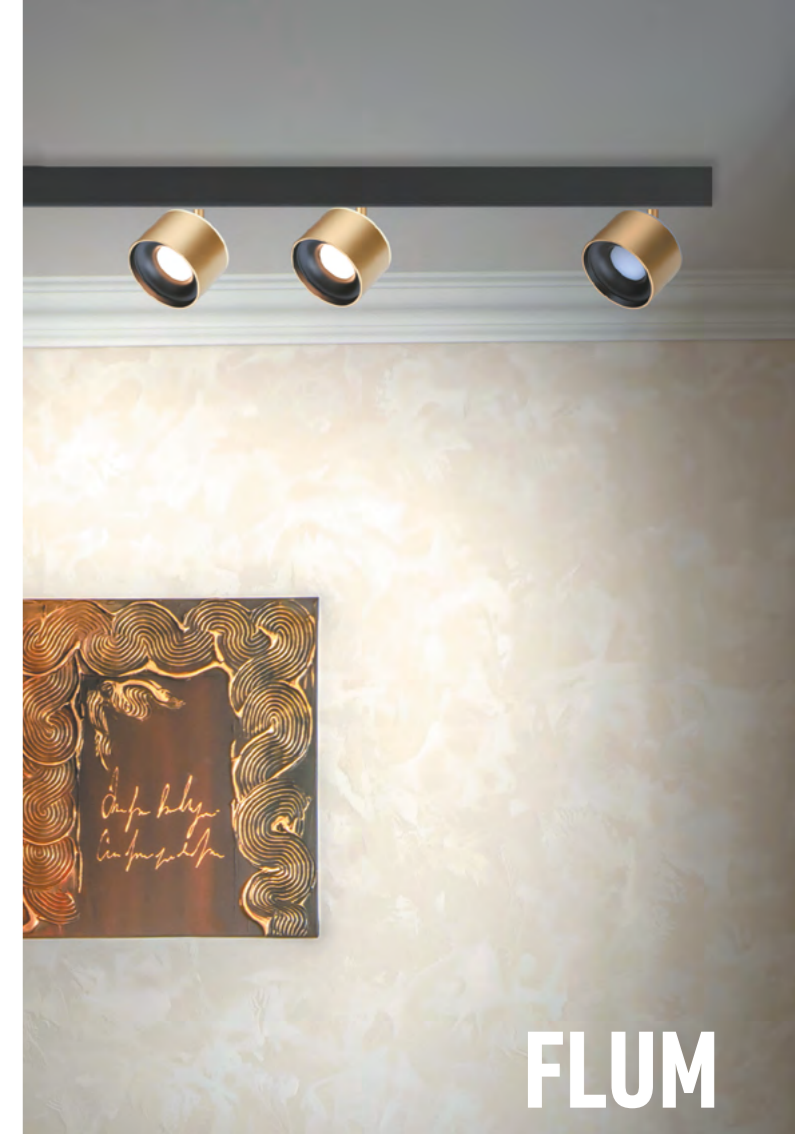

NEW

IP 20 ☐
Трековый светильник для низковольтного шинпровода
Алюминий
15 Вт 48 В 1200 Лм 4000 К
Цвет LED белый
Угол поворота 355°+ 90°
Угол рассеивания 24°

NEW

358990

IP 20 ☐
Трековый светильник для низковольтного шинпровода
Длина провода 0,8 м
Алюминий
15 Вт 48 В 1600 Лм 4000 К
Цвет LED белый
Угол рассеивания 24°

3000 K

4000 K

6000 K

FLUM

FLUM

NEW

IP 20 ☐
Трековый светильник для низковольтного шинпровода с переключателем цветовой температуры
Корпус – алюминий/рассеиватель – акрил
12 Вт вниз + 3 Вт вверх 48 В 1100 Лм 3000, 4000, 6000 К
Цвет LED теплый белый, белый, холодный белый
Угол поворота 355°+ 90°
Угол рассеивания 120°

358979, 358980, 358981