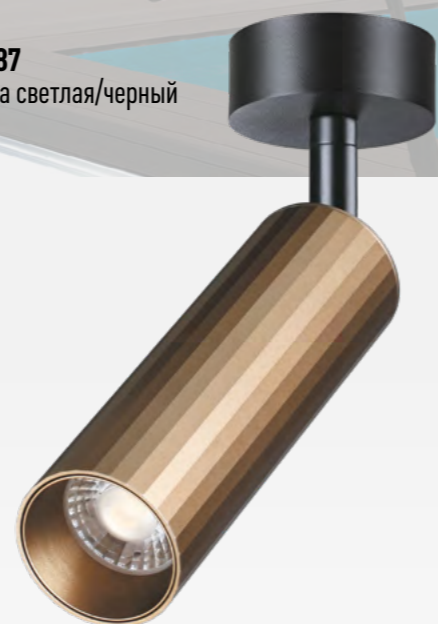

# СВЕТИЛЬНИКИ НАКЛАДНЫЕ

---

**ALBA**

**358987**  
бронза светлая/черный

**358985**  
бронза светлая/черный

**358986**  
бронза светлая/черный

**ALBA**

**358982**  
бронза светлая/черный

**358983**  
бронза светлая/черный

**358984**  
бронза светлая/черный

**358987** **NEW**  
IP 20   
**Светильник накладной светодиодный**  
Алюминий  
15 Вт 220 В  
1200 Лм 4000 К  
Цвет LED белый  
Угол поворота 355°/90°  
Угол рассеивания 24°