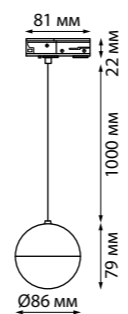

370820 **NEW**  
370821  
370822

IP 20  
Светильник однофазный трековый  
Длина провода 1 м  
Алюминий/акрил  
GU10 max 9 Вт LED 220 В

370820, 370821, 370822

370823 **NEW**  
370824  
370825

IP 20  
Светильник однофазный трековый  
Алюминий/акрил  
GU10 max 9 Вт LED 220 В  
Угол поворота 340°