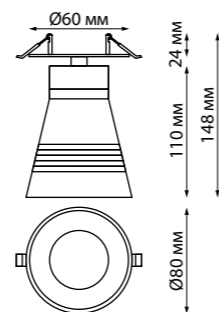

370854, 370855