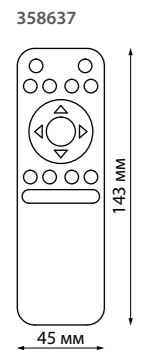

358633
358634

IP 20

Трековый светильник для низковольтного шинпровода диммируемый на пульте управления со сменой цветовой температуры

Длина провода 1 м
Алюминий
12 Вт 48 В max 900 Лм 3000-6500 К
Цвет LED плавный переход от теплого до холодного
Угол рассеивания 38°

358635
358636

IP 20

Трековый светильник для низковольтного шинпровода диммируемый на пульте управления со сменой цветовой температуры

Длина провода 1 м
Алюминий/пластик
20 Вт 48 В max 1500 Лм 3000-6500 К
Цвет LED плавный переход от теплого до холодного
Угол рассеивания 38°

358637 IP 20

Беспроводной пульт дистанционного управления (2.4G) для арт. 358613-358636

Пластик