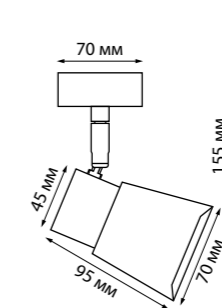

370928, 370929