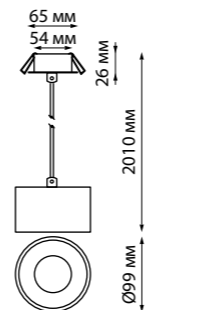

358964, 358965, 358966