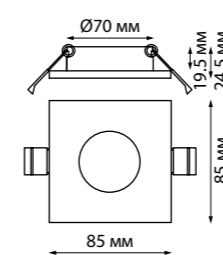

370804, 370805, 370806, 370807