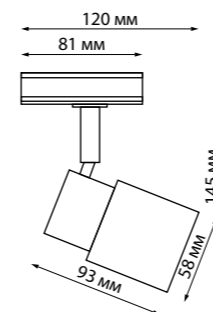

370926 IP 20
370927 Светильник однофазный
370932 двухжильный трековый
370933 Металл
GU10 50 Вт 220 В
Угол поворота 350°/90°

370926, 370927