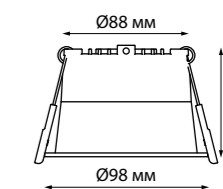

358897, 358898

358899, 358900

358901, 358902

358901 **NEW**
358902

IP 20
Светильник встраиваемый светодиодный
Корпус алюминий/
рассеиватель пластик
12 Вт 220 В 840 Лм 4000 К
Цвет LED белый
Врезное отверстие Ø 88 мм
Высота встраиваемой части 63 мм
Угол рассеивания 120°