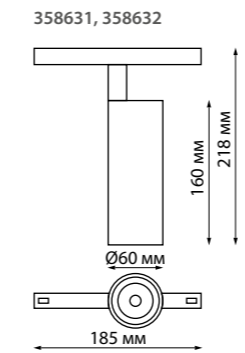

358633
358634

IP 20

Трековый светильник для низковольтного шинпровода диммируемый на пульте управления со сменой цветовой температуры

Длина провода 1 м
Алюминий
12 Вт 48 В max 900 Лм 3000-6500 К
Цвет LED плавный переход от теплого до холодного
Угол рассеивания 38°

358635
358636

IP 20

Трековый светильник для низковольтного шинпровода диммируемый на пульте управления со сменой цветовой температуры

Длина провода 1 м
Алюминий/пластик
20 Вт 48 В max 1500 Лм 3000-6500 К
Цвет LED плавный переход от теплого до холодного
Угол рассеивания 38°

358637 IP 20

Беспроводной пульт дистанционного управления (2.4G) для арт. 358613-358636

Пластик