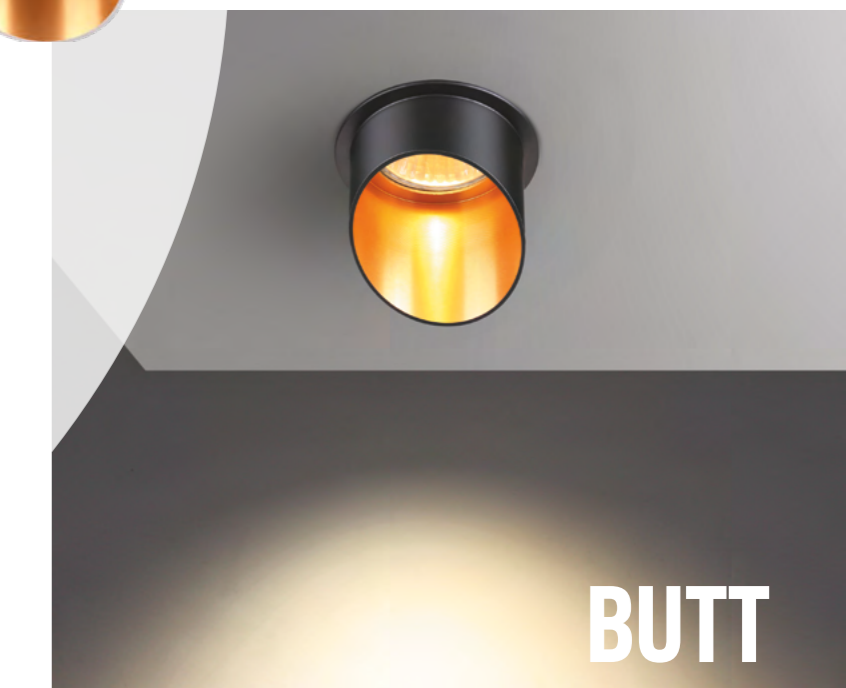

370431 IP 20
370432 Светильник встраиваемый
NEW **370935** Алюминий
NEW **370936** GU10 50 Вт 220 В
Высота встраиваемой части 14 мм
Врезное отверстие 63 мм
(Ш*В) Ø 68*58 мм

370433 IP 20
370434 Светильник встраиваемый
NEW **370937** Алюминий
NEW **370938** GU10 50 Вт 220 В
Высота встраиваемой части 14 мм
Врезное отверстие 63 мм
(Ш*В) Ø 68*78 мм

370435 IP 20
370436 Светильник встраиваемый
NEW **370939** Алюминий
NEW **370940** GU10 50 Вт 220 В
Высота встраиваемой части 14 мм
Врезное отверстие 63 мм
(Ш*В) Ø 68*67 мм

BUTT

BUTT