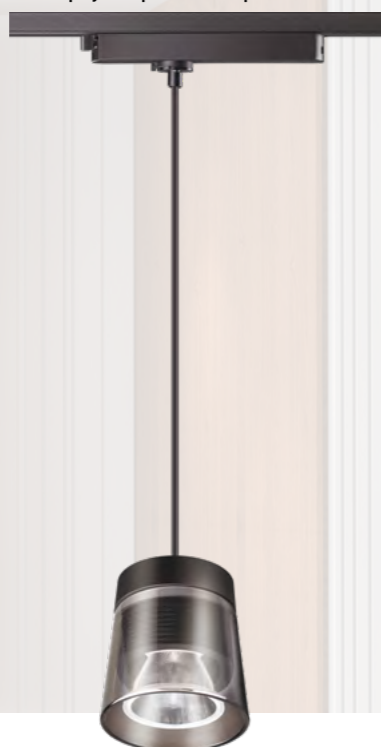

# ARTIK

**358645**  
корпус черный/плафон дымчатый

**358641**  
корпус черный/плафон дымчатый

**358649**  
корпус черный/плафон дымчатый

**358649** IP 20 ⚡  
**Светильник однофазный трековый светодиодный**  
Корпус алюминий/плафон стекло/  
рефлектор японский акрил  
20 Вт 175-245 В 1600 Лм 4000 К  
Цвет LED белый  
Угол поворота 355°  
Угол рассеивания 38°