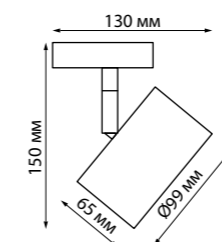

358973
358974 **NEW**
358975

IP 20
Светильник однофазный трековый светодиодный
с переключателем цветовой температуры
Корпус – алюминий/рассеиватель – акрил
12 Вт вниз + 3 Вт вверх 110-265 В 1100 Лм 3000, 4000, 6000 К
Цвет LED теплый белый, белый, холодный белый
Угол поворота 355°+ 90°
Угол рассеивания 120°