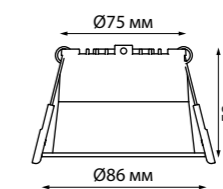

358897, 358898

358899, 358900

358901, 358902

358901 **NEW**
358902

IP 20
Светильник встраиваемый светодиодный
Корпус алюминий/
рассеиватель пластик
12 Вт 220 В 840 Лм 4000 К
Цвет LED белый
Врезное отверстие Ø 88 мм
Высота встраиваемой части 63 мм
Угол рассеивания 120°