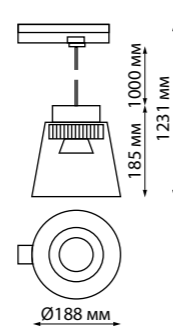

ЯПОНСКИЙ АКРИЛОВЫЙ РЕФЛЕКТОР – усиливает световой поток, обеспечивает его направленность и равномерное распределение в нужную область. Низкое слепящее воздействие такого рефлектора, создаёт комфортное для зрения свечение.

ARTIK

3000 K

4000 K

6000 K

GIRO