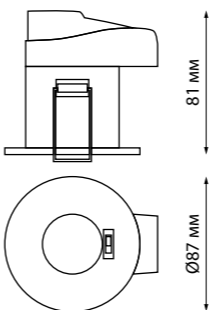

358638, 358639, 358640

REGEN