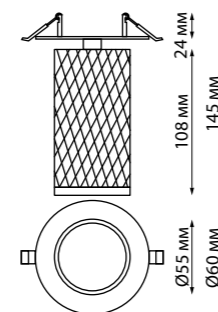

IP 20
Светильник встраиваемый
Алюминий/акрил
GU10 max 9 Вт LED 220 В
Врезное отверстие Ø 55 мм
Высота встраиваемой части 22 мм
Угол поворота 340°

IP 20
Светильник встраиваемый
Алюминий
GU10 max 9 Вт LED 220 В
Врезное отверстие Ø 55 мм
Высота встраиваемой части 22 мм
Угол поворота 340°

370850, 370851