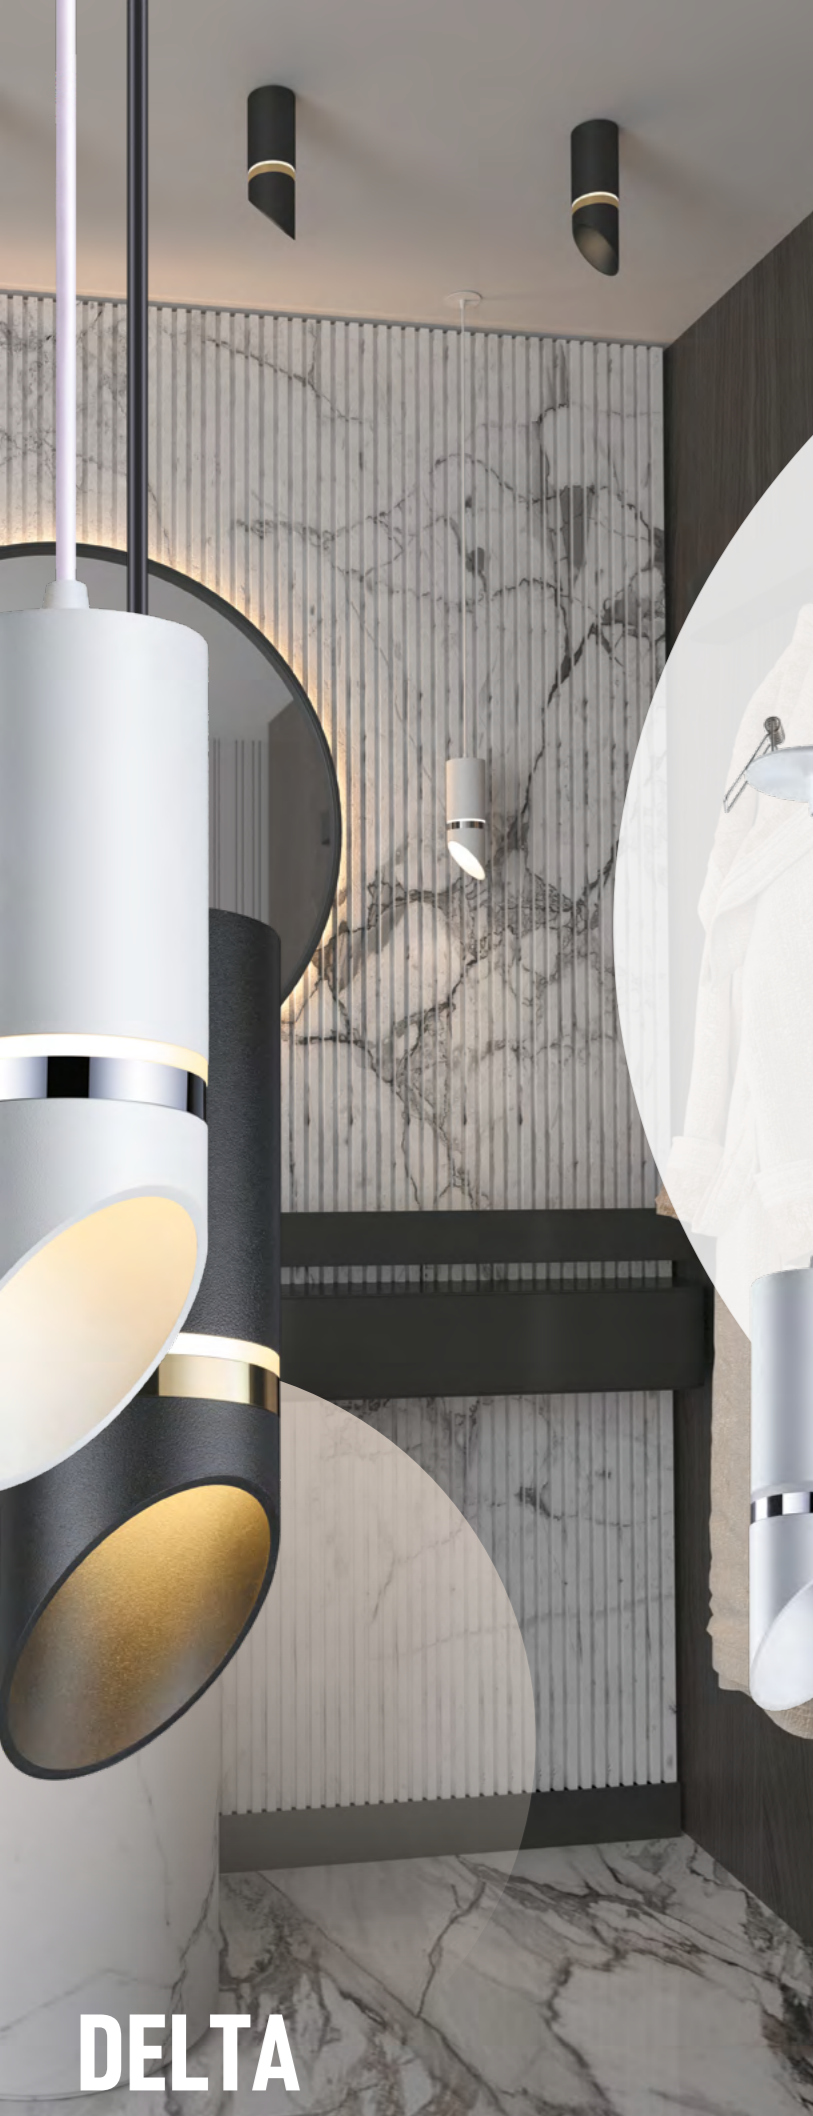

DELTA

NEW

370904
370905
IP 44
Светильник накладной
влагозащищенный
Алюминий/акрил
GU10 max 9 Вт LED 220 Вт

IP 44

NEW

370906
370907
IP 44
Светильник встраиваемый
влагозащищенный
Алюминий/акрил
GU10 max 9 Вт LED 220 Вт
Высота встраиваемой части 20 мм
Диаметр врезного отверстия 50 мм

NEW

370910
370911
IP 44
Светильник накладной
влагозащищенный
Алюминий/акрил
GU10 max 9 Вт LED 220 Вт

IP 44

NEW

370912
370913
IP 44
Светильник встраиваемый
влагозащищенный
Алюминий/акрил
GU10 max 9 Вт LED 220 Вт
Высота встраиваемой части 20 мм
Диаметр врезного отверстия 50 мм

GENT