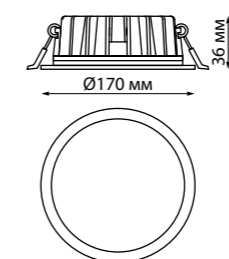

358954, 358955, 358956