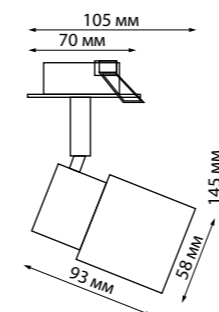

370924 IP 20
370925 **Светильник встраиваемый**
370930 Металл
370931 GU10 50 Вт 220 В
NEW Врезное отверстие Ø 60 мм
Высота встраиваемой части 25 мм
Угол поворота 350°/90°

370924, 370925