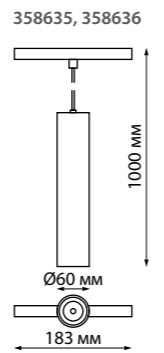

358633
358634

IP 20

Трековый светильник для низковольтного шинпровода диммируемый на пульте управления со сменой цветовой температуры

Длина провода 1 м
Алюминий
12 Вт 48 В max 900 Лм 3000-6500 К
Цвет LED плавный переход от теплого до холодного
Угол рассеивания 38°

358635
358636

IP 20

Трековый светильник для низковольтного шинпровода диммируемый на пульте управления со сменой цветовой температуры

Длина провода 1 м
Алюминий/пластик
20 Вт 48 В max 1500 Лм 3000-6500 К
Цвет LED плавный переход от теплого до холодного
Угол рассеивания 38°

358637 IP 20

Беспроводной пульт дистанционного управления (2.4G) для арт. 358613-358636

Пластик