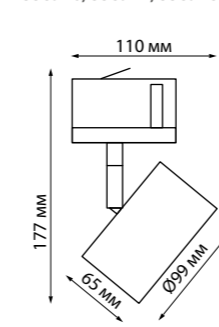

358976, 358977, 358978