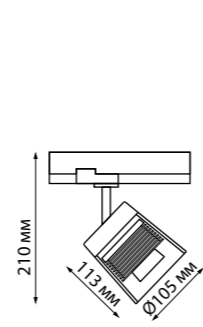

ЯПОНСКИЙ АКРИЛОВЫЙ РЕФЛЕКТОР – усиливает световой поток, обеспечивает его направленность и равномерное распределение в нужную область. Низкое слепящее воздействие такого рефлектора, создаёт комфортное для зрения свечение.

ARTIK

358650

3000 K

4000 K

6000 K

GIRO