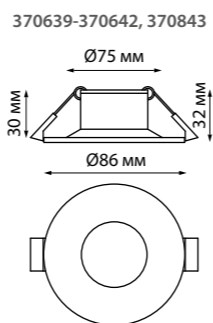

370639
370640
370641
370642
NEW 370843

IP 20
Светильник встраиваемый
Алюминий
GU10 50 Вт 220 В
Высота встраиваемой части 30 мм
Врезное отверстие 75 мм

Светильники в сборе с рамками и кольцами
(арт. 357585-357587, 357589, 358591-357599, 357909, 357911-357924, 370639-370642)