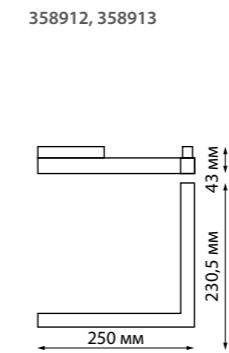

358633
358634

IP 20

Трековый светильник для низковольтного шинпровода диммируемый на пульте управления со сменой цветовой температуры

Длина провода 1 м
Алюминий
12 Вт 48 В max 900 Лм 3000-6500 К
Цвет LED плавный переход от теплого до холодного
Угол рассеивания 38°

358635
358636

IP 20

Трековый светильник для низковольтного шинпровода диммируемый на пульте управления со сменой цветовой температуры

Длина провода 1 м
Алюминий/пластик
20 Вт 48 В max 1500 Лм 3000-6500 К
Цвет LED плавный переход от теплого до холодного
Угол рассеивания 38°

358637 IP 20

Беспроводной пульт дистанционного управления (2.4G) для арт. 358613-358636

Пластик