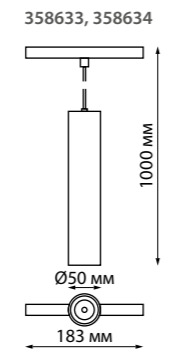

358633
358634

IP 20

Трековый светильник для низковольтного шинпровода диммируемый на пульте управления со сменой цветовой температуры

Длина провода 1 м
Алюминий
12 Вт 48 В max 900 Лм 3000-6500 К
Цвет LED плавный переход от теплого до холодного
Угол рассеивания 38°

358635
358636

IP 20

Трековый светильник для низковольтного шинпровода диммируемый на пульте управления со сменой цветовой температуры

Длина провода 1 м
Алюминий/пластик
20 Вт 48 В max 1500 Лм 3000-6500 К
Цвет LED плавный переход от теплого до холодного
Угол рассеивания 38°

358637 IP 20

Беспроводной пульт дистанционного управления (2.4G) для арт. 358613-358636

Пластик