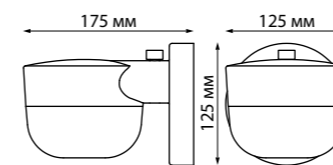

358916 IP 65
358917 **Светильник ландшафтный настенный светодиодный**
Поликарбонат
10 Вт 85-265 В 900 Лм 4000 К
NEW Диапазон рабочих температур от -30° до +40° С
Цвет LED белый
Угол рассеивания 120°

358918 IP 65
358919 **Светильник ландшафтный настенный светодиодный**
Поликарбонат
12 Вт 85-265 В 1100 Лм 4000 К
NEW Диапазон рабочих температур от -30° до +40° С
Цвет LED белый
Угол рассеивания 120°

358450
358451

IP 65
Светильник ландшафтный настенный
Пластик PC
12 Вт 220 В
750 Лм 4000 К
Цвет LED белый
Угол рассеивания 160°

358294 IP 65
Светильник ландшафтный светодиодный
Алюминий/стекло
4 Вт вверх + 4 Вт вниз
220 В 320 Лм 4000 К
Цвет LED белый
Угол рассеивания 24°

358295 IP 65
Светильник ландшафтный светодиодный
Алюминий/стекло
4 Вт 220 В
160 Лм 4000 К
Цвет LED белый
Угол рассеивания 24°

358450, 358451

OPAL

OPAL