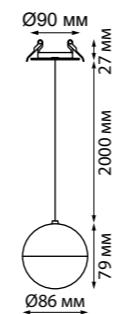

IP 20 ☐
Светильник встраиваемый
Длина провода 2 м
Алюминий/акрил
GU10 max 9 Вт LED 220 В
Врезное отверстие Ø 75 мм
Высота встраиваемой части 27 мм

370814, 370815, 370816

GARN

IP 20 ☐
Светильник встраиваемый
Алюминий/акрил
GU10 max 9 Вт LED 220 В
Врезное отверстие Ø 75 мм
Высота встраиваемой части 27 мм
Угол поворота 340°