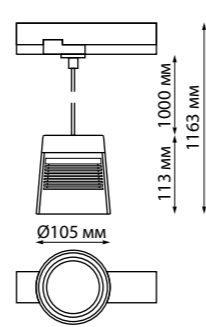

ЯПОНСКИЙ АКРИЛОВЫЙ РЕФЛЕКТОР – усиливает световой поток, обеспечивает его направленность и равномерное распределение в нужную область. Низкое слепящее воздействие такого рефлектора, создаёт комфортное для зрения свечение.

ARTIK

3000 K

4000 K

6000 K

GIRO