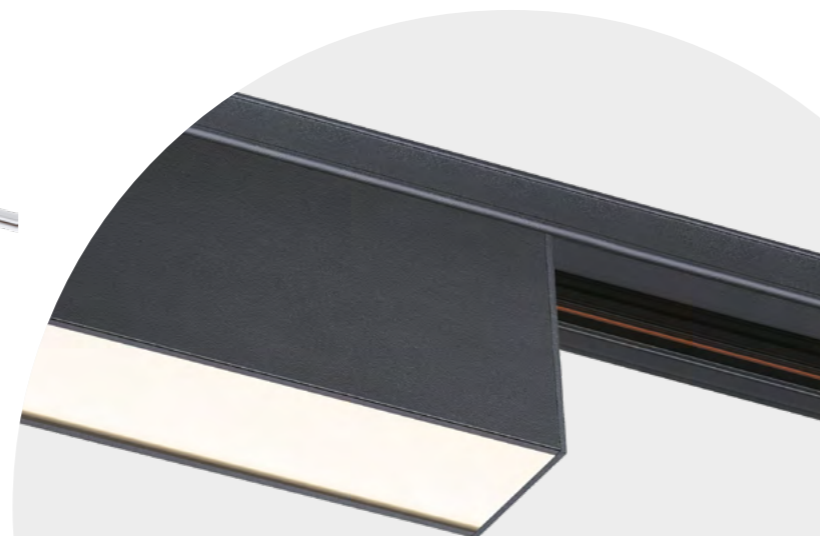

IP 20
Светильник однофазный трековый светодиодный
Корпус – алюминий/рассеиватель – пластик
18 Вт 220 В 1500 Лм 4000 К
Цвет LED белый
Угол рассеивания 120°
(Д*Ш*В*) 315*36*66 мм

IP 20
Светильник однофазный трековый светодиодный
Корпус – алюминий/рассеиватель – пластик
30 Вт 220 В 2500 Лм 4000 К
Цвет LED белый
Угол рассеивания 120°
(Д*Ш*В*) 580*36*66 мм

IP 20
Светильник однофазный трековый светодиодный
Корпус – алюминий/рассеиватель – пластик
16 Вт 220 В 1360 Лм 4000 К
Цвет LED белый
Угол рассеивания 45°
(Д*Ш*В*) 315*36*66 мм

IP 20
Светильник однофазный трековый светодиодный
Корпус – алюминий/рассеиватель – пластик
30 Вт 220 В 2500 Лм 4000 К
Цвет LED белый
Угол рассеивания 45°
(Д*Ш*В*) 580*36*66 мм

IP 20
Светильник однофазный трековый светодиодный
Корпус – алюминий/рассеиватель – пластик
40 Вт 220 В 3400 Лм 4000 К
Цвет LED белый
Угол рассеивания 120°
(Д*Ш*В*) 845*36*66 мм

IP 20
Светильник однофазный трековый светодиодный
Корпус – алюминий/рассеиватель – пластик
40 Вт 220 В 3400 Лм 4000 К
Цвет LED белый
Угол рассеивания 45°
(Д*Ш*В*) 845*36*66 мм