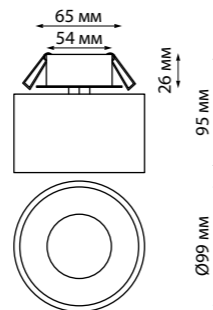

NEW

358964 358965 358966
IP 20
Светильник встраиваемый светодиодный с переключателем цветовой температуры
Длина провода 2 м
Корпус – алюминий/рассеиватель – акрил
12 Вт вниз + 3 Вт вверх 110-265 В 1100 Лм
3000, 4000, 6000 К
Цвет LED теплый белый, белый, холодный белый
Врезное отверстие Ø 55 мм
Высота встраиваемой части 25 мм
Угол рассеивания 120°

358961, 358962, 358963