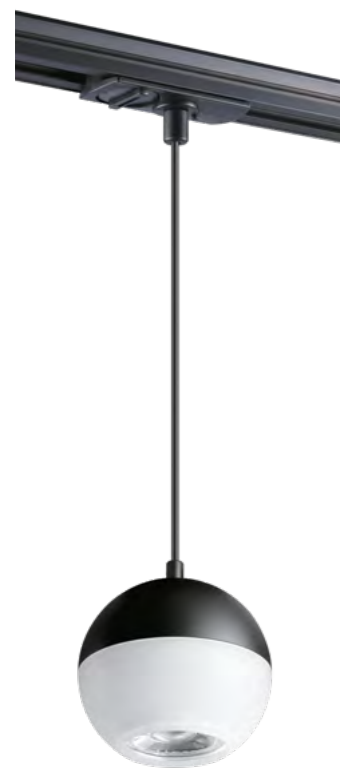

GARN

GARN

370820 черный