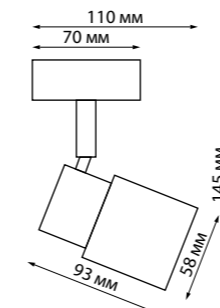

370922 IP 20
370923 Светильник накладной
Металл
NEW GU10 50 Вт 220 В
Угол поворота 350°/90°

370928 IP 20
370929 Светильник накладной
Металл
NEW GU10 50 Вт 220 В
Угол поворота 350°/90°

370922, 370923