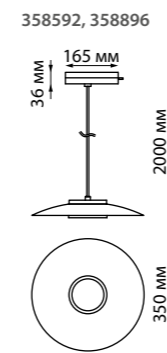

**358592** черный/золото

**358896** белый/золото

**NEW**

**358592** IP 20 ⚡  
**358896** **Светильник однофазный трековый светодиодный**  
Длина провода 1 м  
Корпус – металл/алюминий, рассеиватель – пластик  
9 Вт вверх + 9 Вт вниз 220-240 В  
480 Лм вверх + 480 Лм вниз 4000 К  
Цвет LED белый  
Угол рассеивания 120°