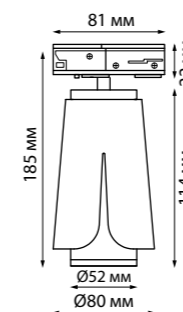

370836, 370837