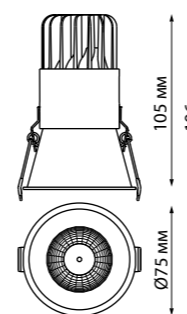

358908, 358909