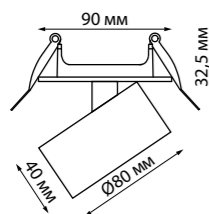

EDDY

TRAN

358944 черный

358945 белый

358944, 358945

358944 **NEW**
358945

IP 20
Светильник встраиваемый светодиодный
Алюминий
18 Вт 220 В 1700 Лм 4000 К
Цвет LED белый
Врезное отверстие Ø 75 мм
Высота встраиваемой части 32,5 мм
Угол поворота 340°
Угол рассеивания 15°-45°

358897 **NEW**
358898

IP 20
Светильник встраиваемый светодиодный
Корпус алюминий/
рассеиватель пластик
6 Вт 220 В 360 Лм 4000 К
Цвет LED белый
Врезное отверстие Ø 63 мм
Высота встраиваемой части 52 мм
Угол рассеивания 120°

358897 белый

358899 белый

358901 белый

358899 **NEW**
358900

IP 20
Светильник встраиваемый светодиодный
Корпус алюминий/
рассеиватель пластик
9 Вт 220 В 540 Лм 4000 К
Цвет LED белый
Врезное отверстие Ø 75 мм
Высота встраиваемой части 59 мм
Угол рассеивания 120°

358898 черный

358900 черный

358902 черный

358897, 358898

358899, 358900

358901, 358902

358901 **NEW**
358902

IP 20
Светильник встраиваемый светодиодный
Корпус алюминий/
рассеиватель пластик
12 Вт 220 В 840 Лм 4000 К
Цвет LED белый
Врезное отверстие Ø 88 мм
Высота встраиваемой части 63 мм
Угол рассеивания 120°

СОВРЕМЕННЫЕ ВСТРАИВАЕМЫЕ СВЕТИЛЬНИКИ