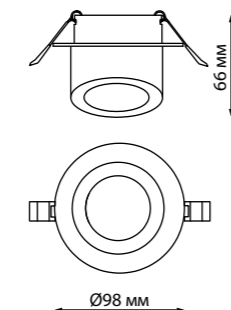

IP 20
Светильник встраиваемый
Алюминий/акрил
GU10 max 9 Вт LED 220 В
Высота встраиваемой части 20 мм
Врезное отверстие 70 мм
(Д*Ш*В) 98*98*66 мм

IP 20
Светильник встраиваемый
Алюминий/акрил
GU10 max 9 Вт LED 220 В
Высота встраиваемой части 20 мм
Врезное отверстие 70 мм
(Д*Ш*В) 92*92*66 мм

370896, 370897