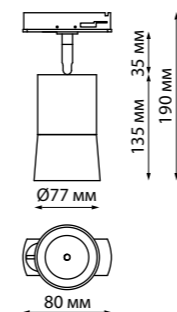

370902, 370903

ULAR