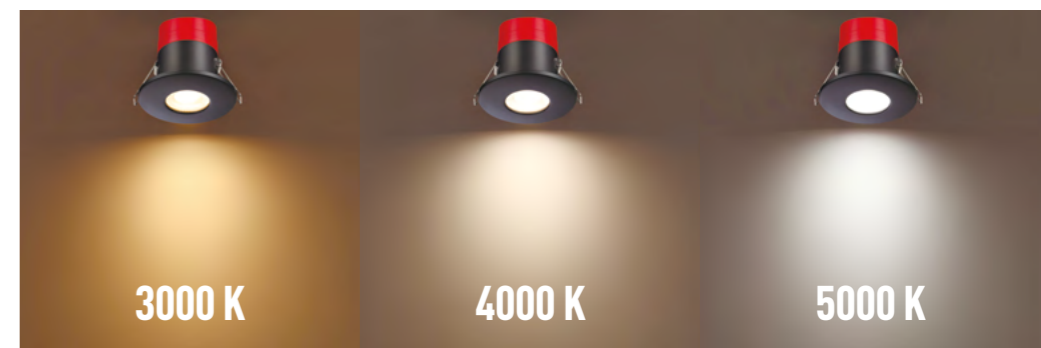

3000 K

4000 K

5000 K

358638 IP 65
358639 **Светильник встраиваемый светодиодный с переключателем цветовой температуры, диммируемый**
358640 Алюминий/пластик
8 Вт 220 В 720 Лм 3000, 4000, 5000 К
Цвет LED теплый белый, белый, холодный белый
Врезное отверстие Ø 60 мм
Высота встраиваемой части 76 мм
Угол рассеивания 38°