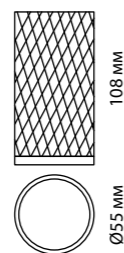

370844, 370845