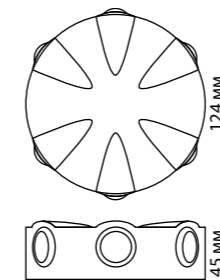

358940, 358941