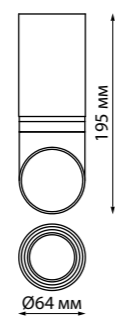

DELTA

NEW

370904
370905
IP 44
Светильник накладной
влагозащищенный
Алюминий/акрил
GU10 max 9 Вт LED 220 Вт

IP 44

NEW

370906
370907
IP 44
Светильник встраиваемый
влагозащищенный
Алюминий/акрил
GU10 max 9 Вт LED 220 Вт
Высота встраиваемой части 20 мм
Диаметр врезного отверстия 50 мм

NEW

370910
370911
IP 44
Светильник накладной
влагозащищенный
Алюминий/акрил
GU10 max 9 Вт LED 220 Вт

IP 44

NEW

370912
370913
IP 44
Светильник встраиваемый
влагозащищенный
Алюминий/акрил
GU10 max 9 Вт LED 220 Вт
Высота встраиваемой части 20 мм
Диаметр врезного отверстия 50 мм

GENT