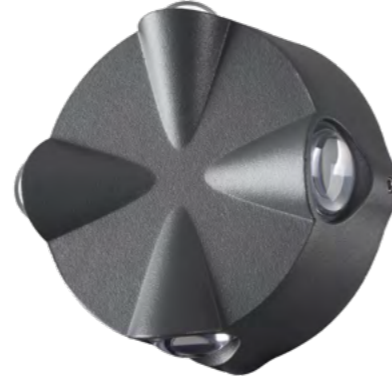

358939 тёмно-серый