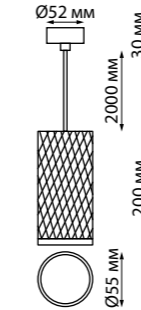

370852, 370853