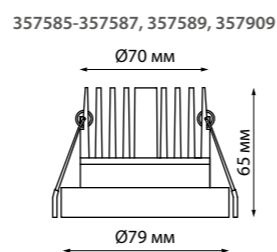

370639
370640
370641
370642
NEW 370843

IP 20
Светильник встраиваемый
Алюминий
GU10 50 Вт 220 В
Высота встраиваемой части 30 мм
Врезное отверстие 75 мм

Светильники в сборе с рамками и кольцами
(арт. 357585-357587, 357589, 358591-357599, 357909, 357911-357924, 370639-370642)