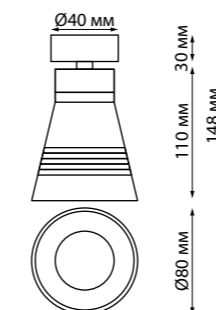

**NEW**

370846 IP 20   
370847 Светильник накладной  
Алюминий/акрил  
GU10 max 9 Вт LED 220 В  
Угол поворота 340°

370844, 370845

370846, 370847

370856, 370857

370852, 370853