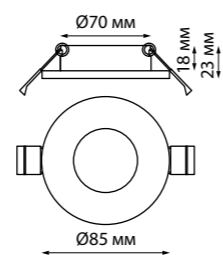

370934 IP 44
370801 Светильник встраиваемый
370802 влагозащищенный
370803 Алюминий/стекло
GU10 50 Вт 220 В
Высота встраиваемой части 18 мм
Диаметр врезного отверстия 70 мм

NEW

370804 IP 44
370805 Светильник встраиваемый
370806 влагозащищенный
370807 Алюминий/акрил
GU10 50 Вт LED 220 В
Высота встраиваемой части 18 мм
Диаметр врезного отверстия 70 мм

NEW

370934, 370801, 370802, 370803