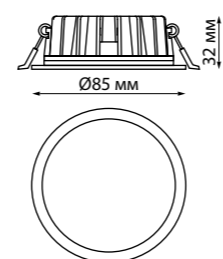

358948, 358949, 358950