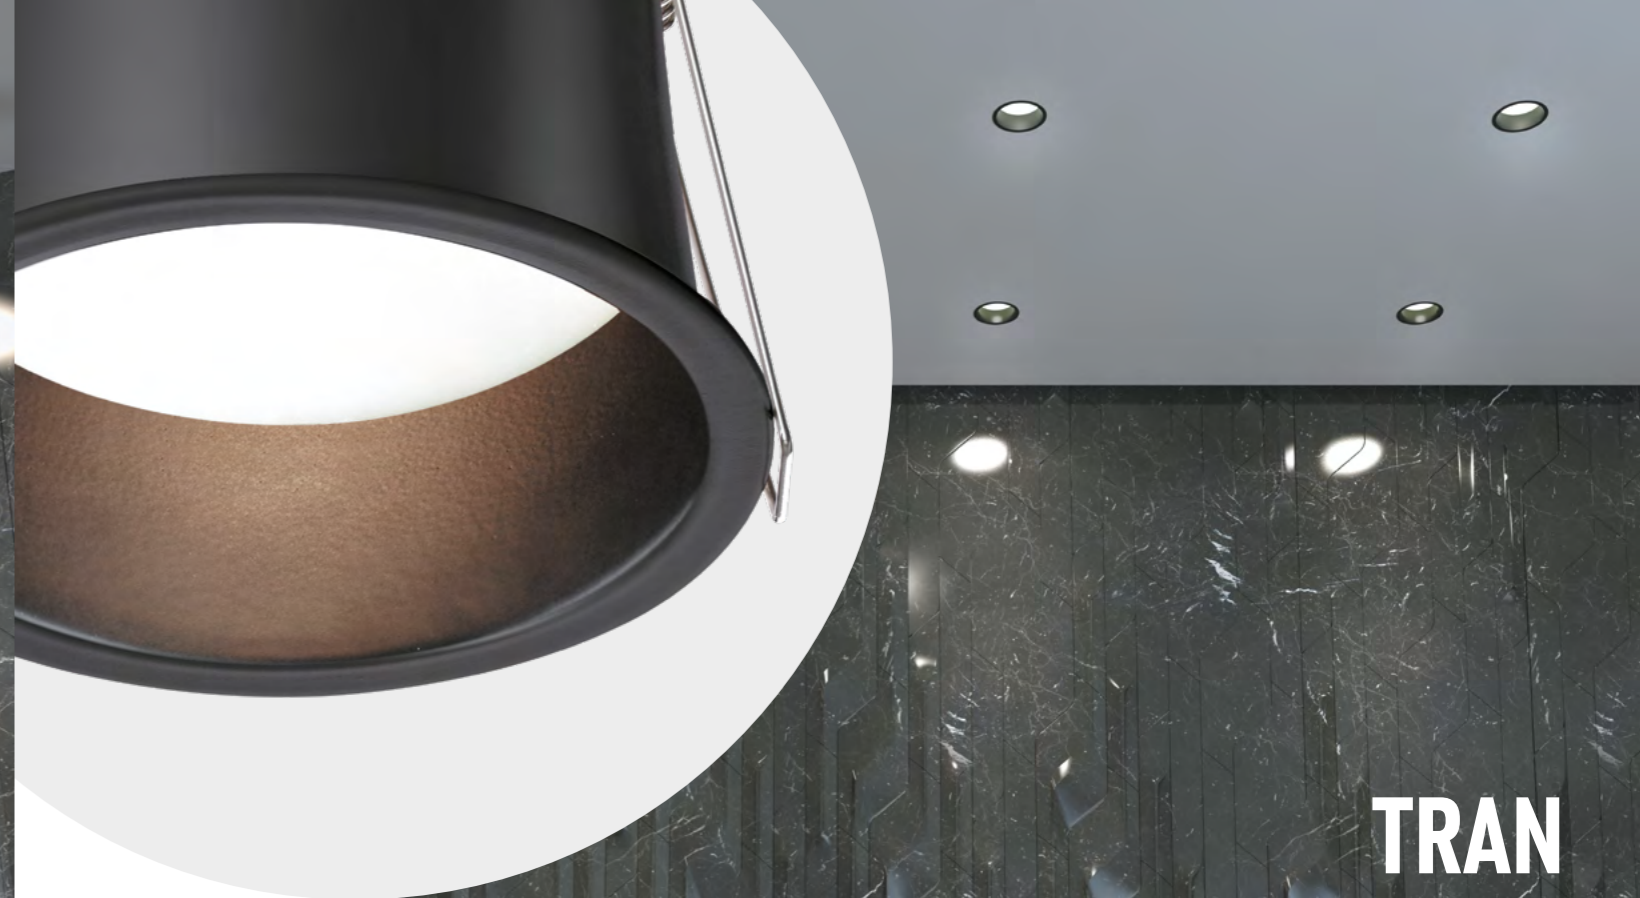

# СОВРЕМЕННЫЕ ВСТРАИВАЕМЫЕ СВЕТИЛЬНИКИ

---

**EDDY**

**TRAN**

**358944** черный

**358945** белый

358944, 358945

**358944** **NEW**  
**358945**