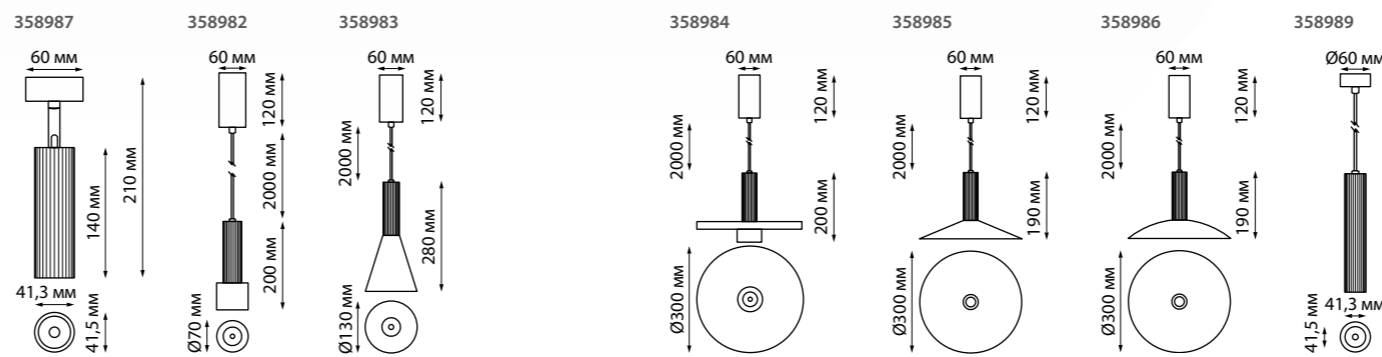

358987 **NEW**
IP 20
Светильник накладной светодиодный
Алюминий
15 Вт 220 В
1200 Лм 4000 К
Цвет LED белый
Угол поворота 355°/90°
Угол рассеивания 24°