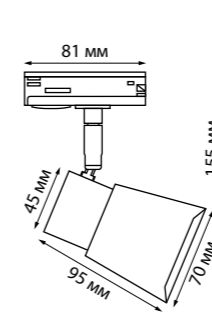

370933 белый

**NEW**

370926 IP 20   
370927 Светильник однофазный  
370932 двухжильный трековый  
370933 Металл  
GU10 50 Вт 220 В  
Угол поворота 350°/90°

370926, 370927

370932, 370933