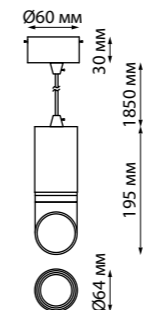

370908, 370909

ELINA