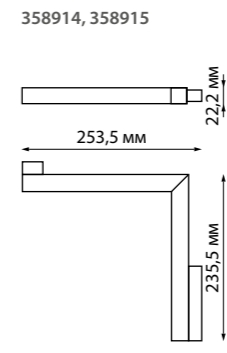

358633
358634

IP 20

Трековый светильник для низковольтного шинпровода диммируемый на пульте управления со сменой цветовой температуры

Длина провода 1 м
Алюминий
12 Вт 48 В max 900 Лм 3000-6500 К
Цвет LED плавный переход от теплого до холодного
Угол рассеивания 38°

358635
358636

IP 20

Трековый светильник для низковольтного шинпровода диммируемый на пульте управления со сменой цветовой температуры

Длина провода 1 м
Алюминий/пластик
20 Вт 48 В max 1500 Лм 3000-6500 К
Цвет LED плавный переход от теплого до холодного
Угол рассеивания 38°

358637 IP 20

Беспроводной пульт дистанционного управления (2.4G) для арт. 358613-358636

Пластик