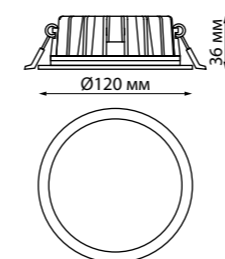

358951, 358952, 358953