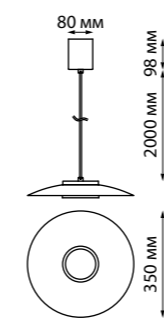

358895, 358591