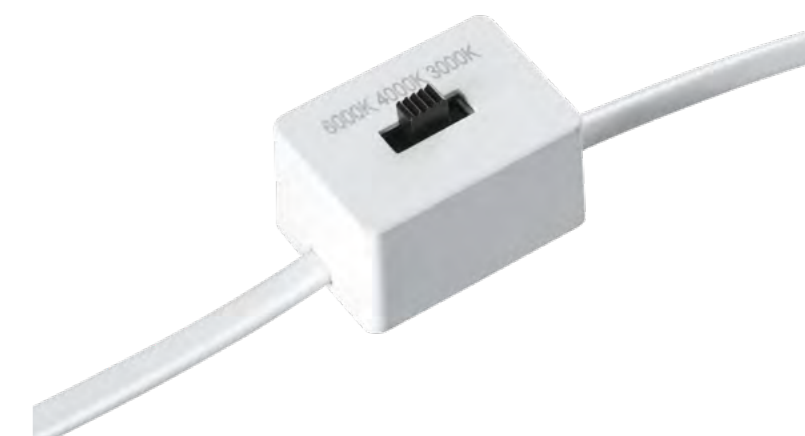

IP 20
Светильник встраиваемый
светодиодный
с переключателем цветовой
температуры
Алюминий
7 Вт 220 В 500 Лм
3000, 4000, 6000 К
Цвет LED теплый белый, белый,
холодный белый
Врезное отверстие Ø 50 мм
Высота встраиваемой части 96 мм
Угол рассеивания 24°

IP 20
Светильник встраиваемый
светодиодный
с переключателем цветовой
температуры
Алюминий
12 Вт 220 В 840 Лм
3000, 4000, 6000 К
Цвет LED теплый белый, белый,
холодный белый
Врезное отверстие Ø 68 мм
Высота встраиваемой части 105 мм
Угол рассеивания 24°

IP 20
Светильник встраиваемый
светодиодный
с переключателем цветовой
температуры
Алюминий
18 Вт 220 В 1260 Лм
3000, 4000, 6000 К
Цвет LED теплый белый, белый,
холодный белый
Врезное отверстие Ø 82 мм
Высота встраиваемой части 119 мм
Угол рассеивания 24°