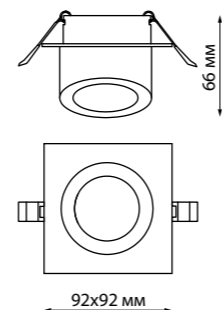

IP 20
Светильник встраиваемый
Алюминий/акрил
GU10 max 9 Вт LED 220 В
Высота встраиваемой части 20 мм
Врезное отверстие 70 мм
(Д*Ш*В) 98*98*66 мм

IP 20
Светильник встраиваемый
Алюминий/акрил
GU10 max 9 Вт LED 220 В
Высота встраиваемой части 20 мм
Врезное отверстие 70 мм
(Д*Ш*В) 92*92*66 мм

370898, 370899