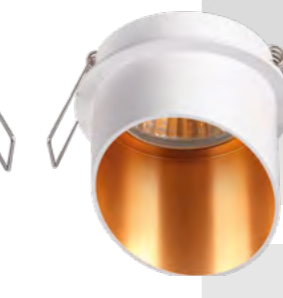

**370436** белый

**370939** черный  
**NEW**

**370940** белый  
**NEW**

**370431** IP 20  
**370432** Светильник встраиваемый  
**NEW** **370935** Алюминий  
**NEW** **370936** GU10 50 Вт 220 В  
Высота встраиваемой части 14 мм  
Врезное отверстие 63 мм  
(Ш\*В) Ø 68\*58 мм