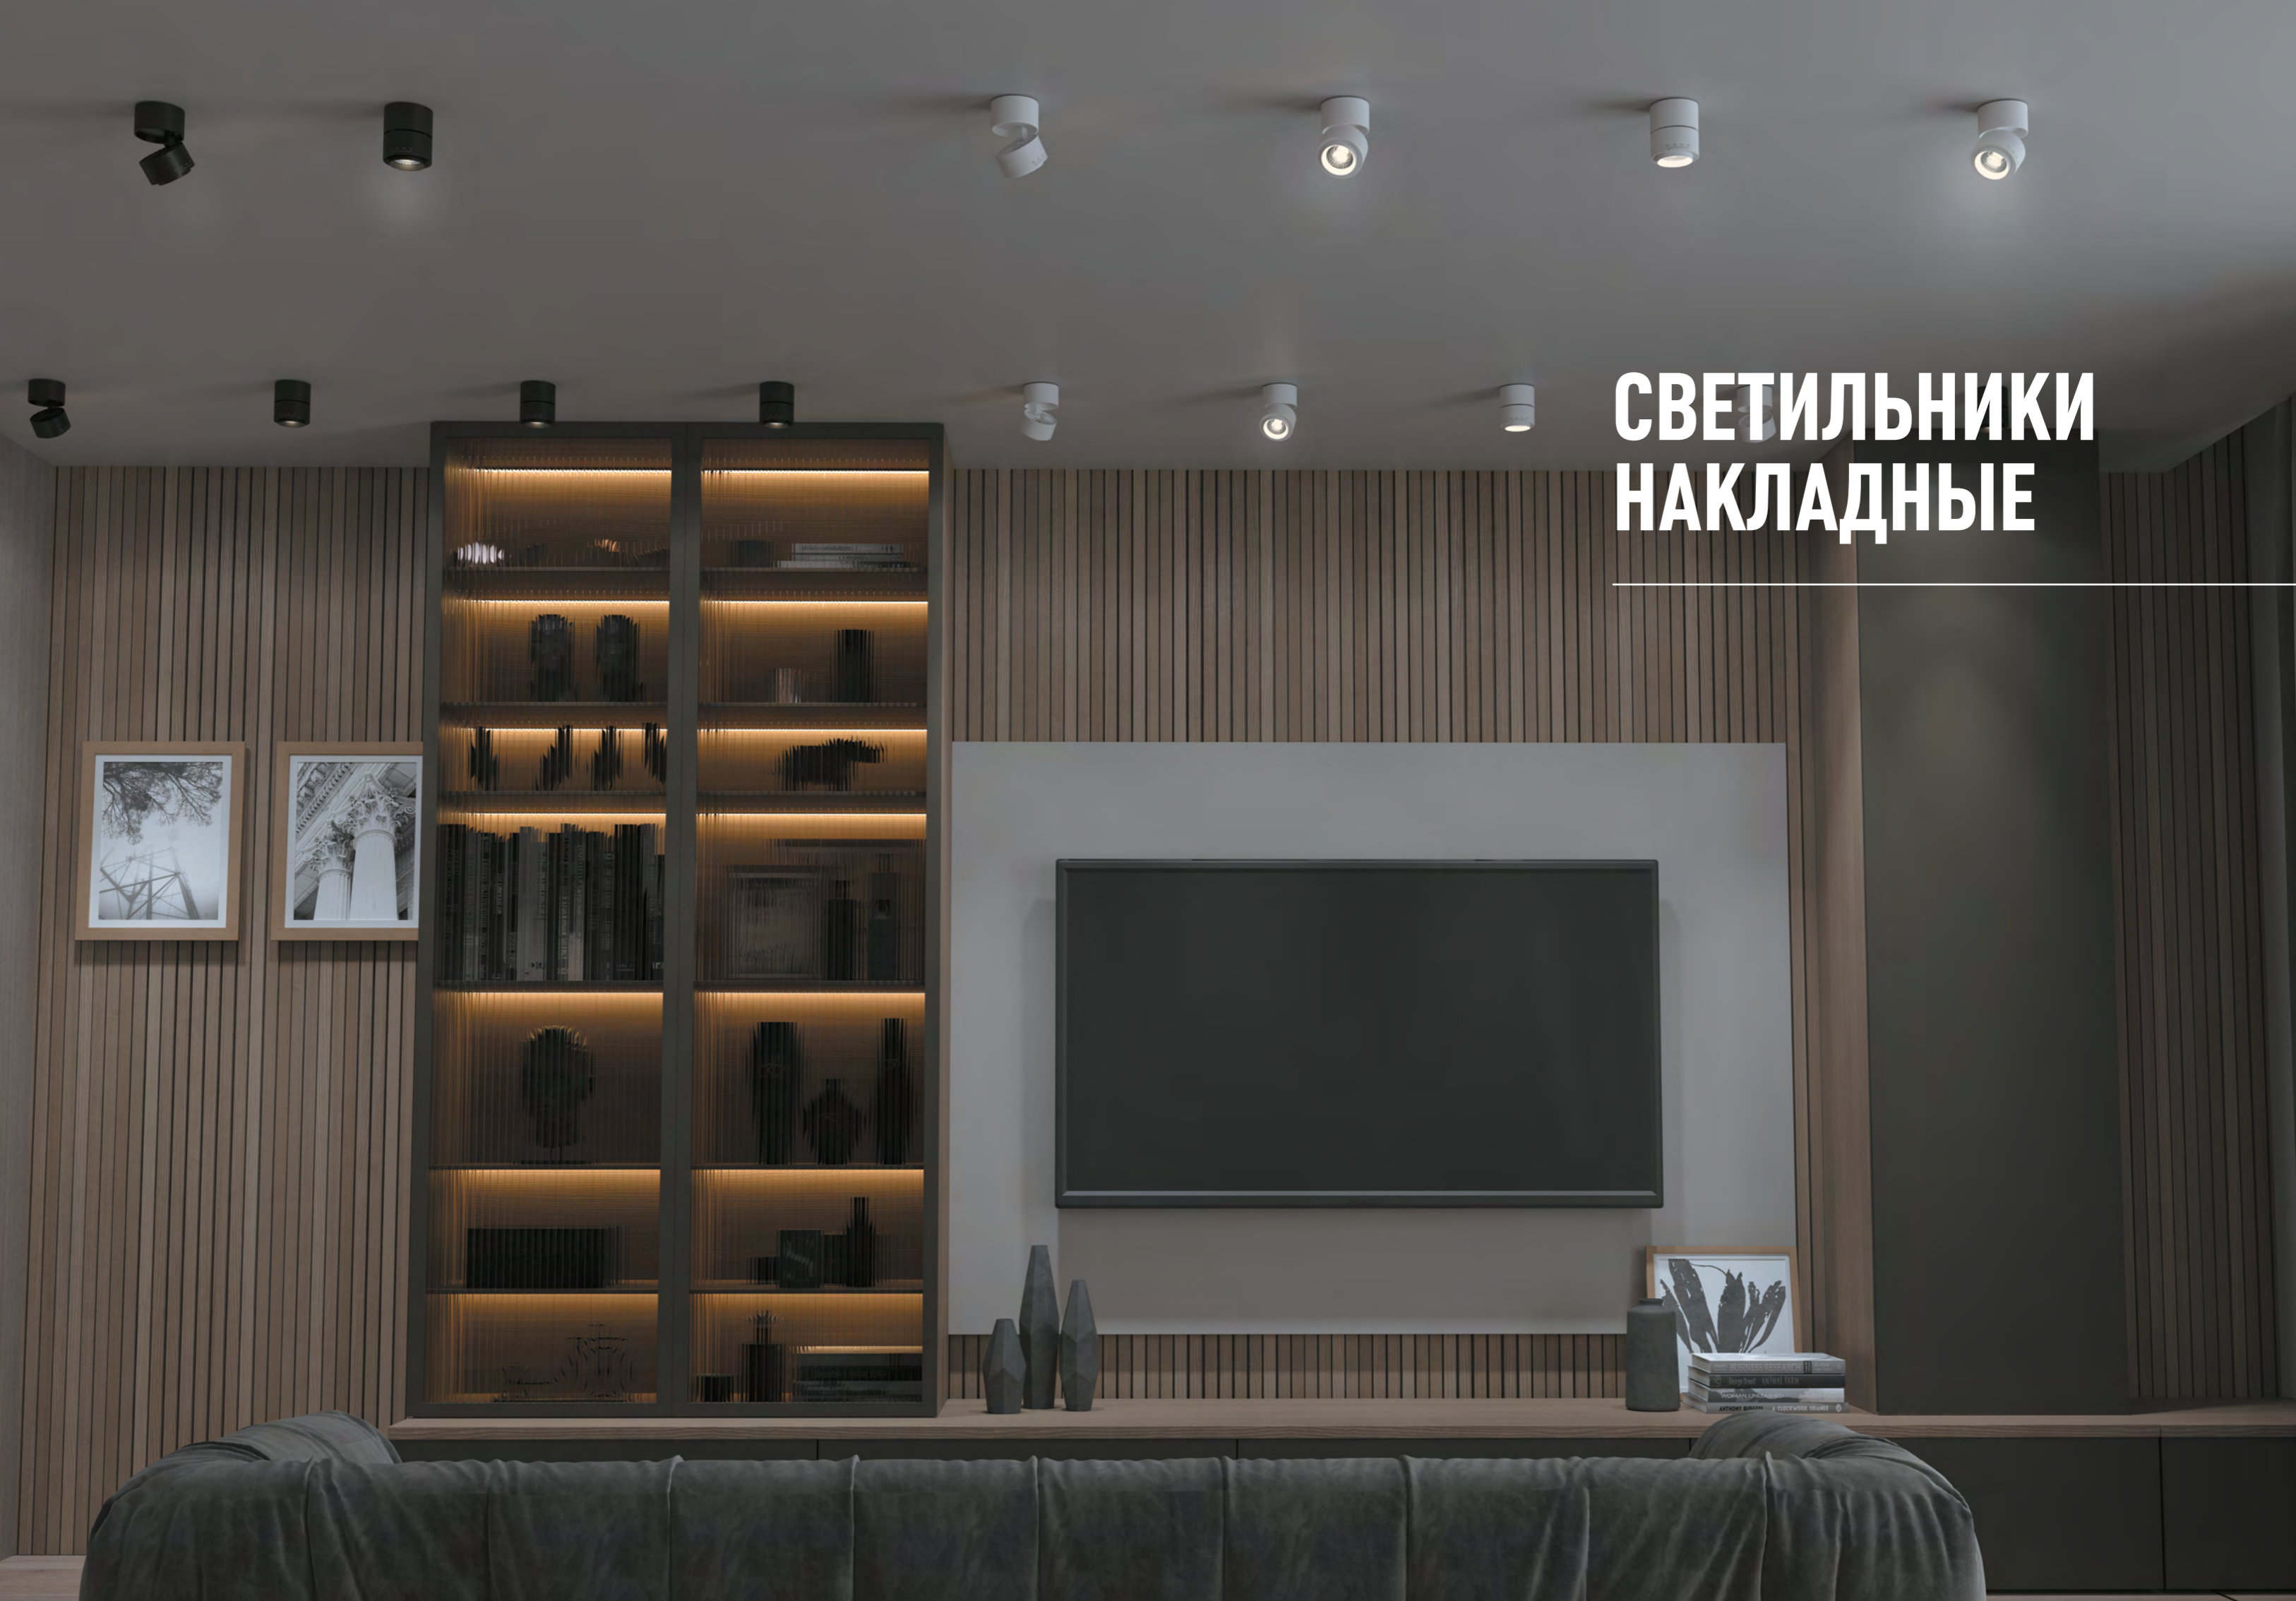

СВЕТИЛЬНИКИ НАКЛАДНЫЕ