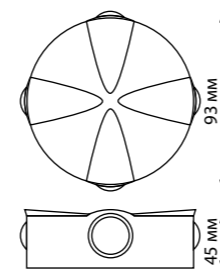

358938, 358939