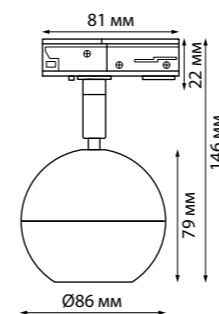

370823 **NEW**
370824
370825

IP 20
Светильник однофазный трековый
Алюминий/акрил
GU10 max 9 Вт LED 220 В
Угол поворота 340°

370823, 370824, 370825