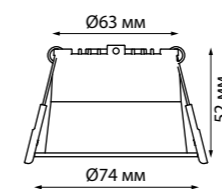

358897, 358898

358899, 358900

358901, 358902

358901 **NEW**
358902

IP 20
Светильник встраиваемый светодиодный
Корпус алюминий/
рассеиватель пластик
12 Вт 220 В 840 Лм 4000 К
Цвет LED белый
Врезное отверстие Ø 88 мм
Высота встраиваемой части 63 мм
Угол рассеивания 120°