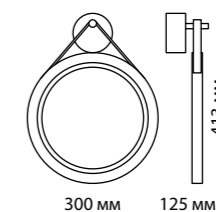

358936 **NEW**

IP 65
Светильник ландшафтный светодиодный
Алюминий
12 Вт 85-265 В
1020 Лм 4000 К
Цвет LED белый
Диапазон раб. тем-р от -20° до +50° С
Угол рассеивания 60°

358937 **NEW**

IP 65
Светильник ландшафтный светодиодный
Алюминий
12 Вт 85-265 В
1020 Лм 4000 К
Цвет LED белый
Диапазон раб. тем-р от -20° до +50° С
Угол рассеивания 60°

Светильник ландшафтный светодиодный
Корпус – алюминий/рассеиватель – поликарбонат
10 Вт 100-240 В 600 Лм 3000 К
Цвет LED теплый белый
Диапазон раб. тем-р от -20° до +40° С
Угол рассеивания 270°

Светильник ландшафтный светодиодный настенный
Корпус – алюминий/рассеиватель – пластик
13 Вт 100-240 В 650 Лм 3000 К
Цвет LED теплый белый
Диапазон раб. тем-р от -20° до +45° С
Угол рассеивания 120°

357444

357445