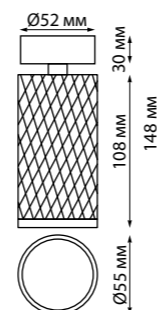

370846, 370847