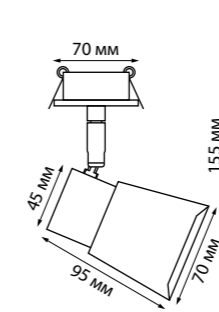

370930, 370931