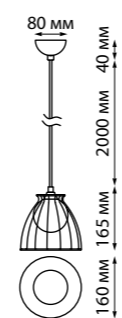

358515 золото

358515

IP 20
Светильник накладной светодиодный
Длина провода 2 м
Алюминий
15 Вт 220 В
1500 Лм 4000 К
Цвет LED белый
Угол поворот 350°
Угол рассеивания 40°

358589

IP 20
Светильник накладной
Длина провода 2 м
Корпус – металл/
рассеиватель – стекло
G9 max 12 Вт LED 220-240 В
Угол рассеивания 340°

358589 золото

358895 белый/золото

NEW

358895

IP 20
Светильник накладной светодиодный
Длина провода 2 м
Корпус – металл/алюминий,
рассеиватель – пластик
9 Вт вверх + 9 Вт вниз
220-240 В
480 Лм вверх + 480 Лм вниз
4000 К
Цвет LED белый
Угол рассеивания 120°

358591 черный/золото

358591

IP 20
Светильник накладной светодиодный
Длина провода 2 м
Корпус – металл/алюминий,
рассеиватель – пластик
9 Вт вверх + 9 Вт вниз
220-240 В
480 Лм вверх + 480 Лм вниз
4000 К
Цвет LED белый
Угол рассеивания 120°

358515

358589

358895, 358591