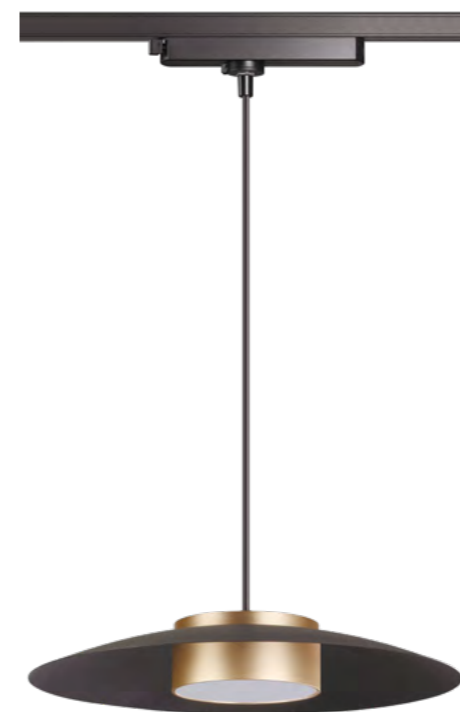

358592 черный/золото