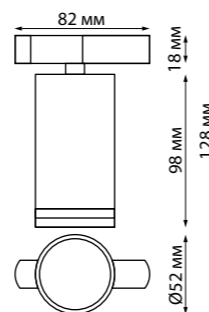

370876, 370877, 370878, 370879