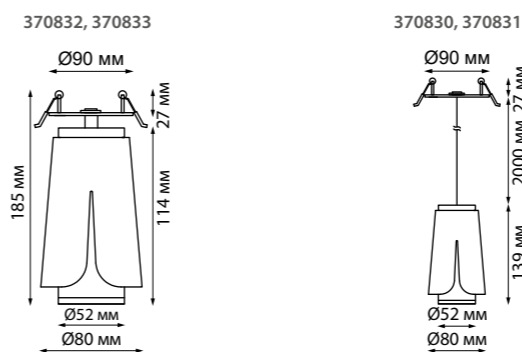

370832 NEW
370833 IP 20
Светильник встраиваемый
Алюминий
GU10 max 9 Вт LED 220 В
Врезное отверстие Ø 75 мм
Высота встраиваемой части 27 мм

370830 NEW
370831 IP 20
Светильник встраиваемый
Длина провода 2 м
Алюминий
GU10 max 9 Вт LED 220 В
Врезное отверстие Ø 75 мм
Высота встраиваемой части 27 мм

370830 черный

370831 белый