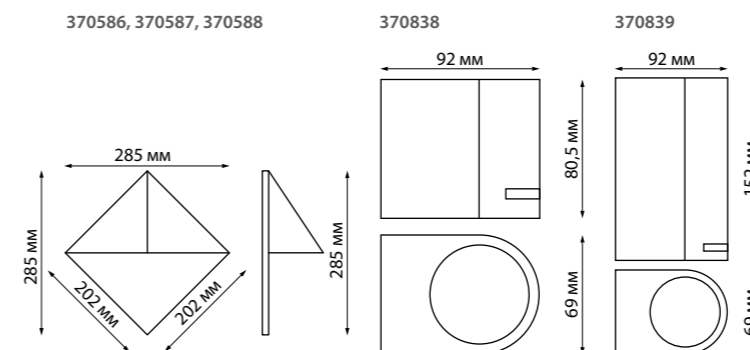

370838 **NEW**
IP 54
Светильник ландшафтный светодиодный
Корпус – алюминий/
рассеиватель – закаленное
стекло
GU10 max 15 Вт LED 220 В
Диапазон раб. тем-р от -20° до +50° С

LANDSCAPE