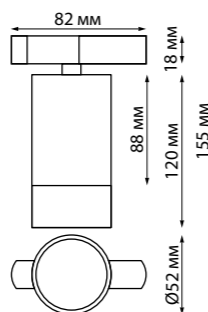

NEW

370902 IP 20
370903 Светильник однофазный двухжильный трековый
Алюминий/акрил
GU10 max 9 Вт LED 220 В
Угол поворота 350°

370860 **NEW**
370861
370862
370863

370876 **NEW**
370877
370878
370879

IP 20
Светильник однофазный
двухжильный трековый
Алюминий
GU10 max 9 Вт LED 220 В
Угол поворота 340°

IP 20
Светильник однофазный
двухжильный трековый
Алюминий/акрил
GU10 max 9 Вт LED 220 В
Угол поворота 340°

370860, 370861, 370862, 370863