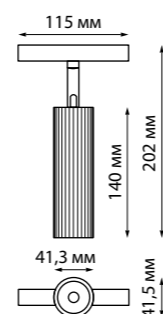

NEW

IP 20 ☐
Трековый светильник для низковольтного шинпровода с переключателем цветовой температуры
Корпус – алюминий/рассеиватель – акрил
12 Вт вниз + 3 Вт вверх 48 В 1100 Лм 3000, 4000, 6000 К
Цвет LED теплый белый, белый, холодный белый
Угол поворота 355°+ 90°
Угол рассеивания 120°

358988