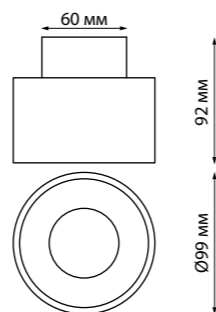

358970, 358971, 358972