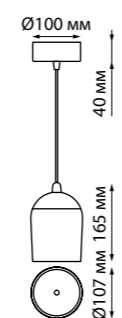

358515 золото

358515

IP 20
Светильник накладной светодиодный
Длина провода 2 м
Алюминий
15 Вт 220 В
1500 Лм 4000 К
Цвет LED белый
Угол поворот 350°
Угол рассеивания 40°

358589

IP 20
Светильник накладной
Длина провода 2 м
Корпус – металл/
рассеиватель – стекло
G9 max 12 Вт LED 220-240 В
Угол рассеивания 340°

358589 золото

358895 белый/золото

NEW

358895

IP 20
Светильник накладной светодиодный
Длина провода 2 м
Корпус – металл/алюминий,
рассеиватель – пластик
9 Вт вверх + 9 Вт вниз
220-240 В
480 Лм вверх + 480 Лм вниз
4000 К
Цвет LED белый
Угол рассеивания 120°

358591 черный/золото

358591

IP 20
Светильник накладной светодиодный
Длина провода 2 м
Корпус – металл/алюминий,
рассеиватель – пластик
9 Вт вверх + 9 Вт вниз
220-240 В
480 Лм вверх + 480 Лм вниз
4000 К
Цвет LED белый
Угол рассеивания 120°

358515

358589

358895, 358591