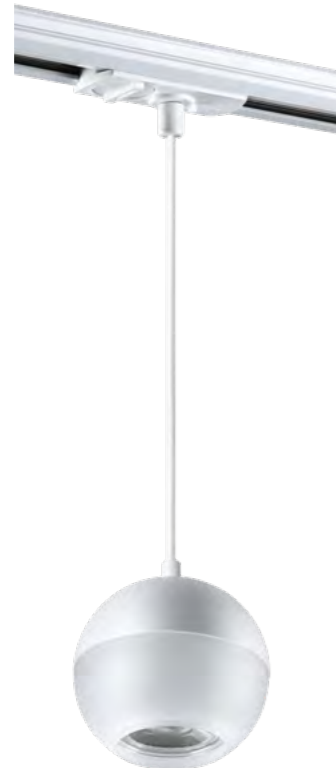

GARN

GARN

370821 белый