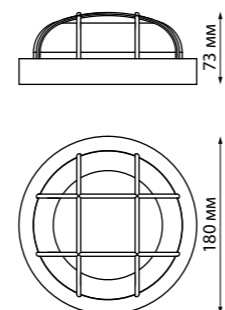

358918, 358919

358450, 358451