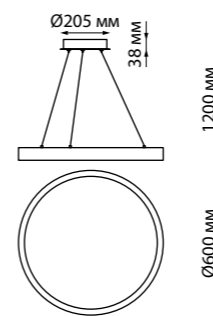

IP 20
Светильник подвесной диммируемый
с пультом управления
со сменой цветовой температуры
В комплекте беспроводной пульт ДУ (2.4G)
Корпус – алюминий/рассеиватель – акрил
50 Вт 220 В 4500 Лм 3000-6000 К
Цвет LED теплый белый, белый, холодный белый
Угол рассеивания 120°

358959, 358960