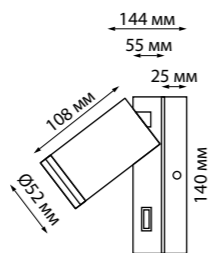

NEW

370892 IP 20
370893 Светильник накладной настенный с выключателем
370894 Алюминий/акрил
370895 GU10 max 9 Вт LED 220 В
Угол поворота 340°

370892, 370893, 370894, 370895