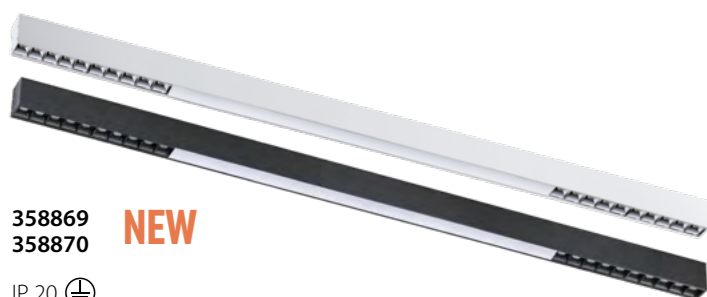

358875 NEW
358876

IP 20
Светильник светодиодный накладной/подвесной
В комплекте: сетевой кабель (длина 1,2 м)
подвесной комплект (длина тросов 1,2 м)
Корпус – алюминий/рассеиватель – пластик
30 Вт 220 В 2550 Лм 4000 К
Цвет LED белый
Угол рассеивания 45°
(Д*Ш*В*) 798*36*52 мм

358869 белый, **358870** черный