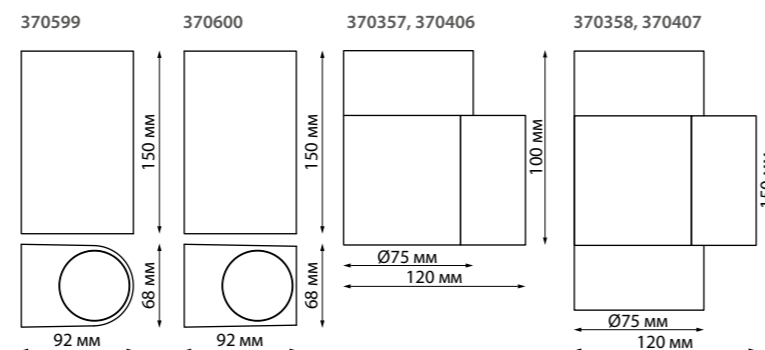

TESTA

370838 **NEW**
IP 54
Светильник ландшафтный светодиодный
Корпус – алюминий/
рассеиватель – закаленное
стекло
GU10 max 15 Вт LED 220 В
Диапазон раб. тем-р от -20° до +50° С

LANDSCAPE