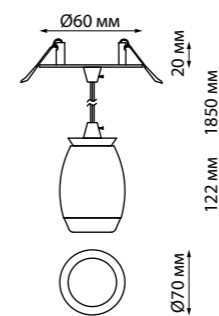

370912, 370913