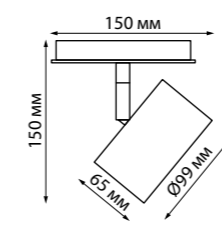

NEW

IP 20 ☐
Трековый светильник для низковольтного шинпровода
Алюминий
15 Вт 48 В 1200 Лм 4000 К
Цвет LED белый
Угол поворота 355°+ 90°
Угол рассеивания 24°

NEW

358990

IP 20 ☐
Трековый светильник для низковольтного шинпровода
Длина провода 0,8 м
Алюминий
15 Вт 48 В 1600 Лм 4000 К
Цвет LED белый
Угол рассеивания 24°

3000 K

4000 K

6000 K

FLUM

FLUM

NEW

IP 20 ☐
Трековый светильник для низковольтного шинпровода с переключателем цветовой температуры
Корпус – алюминий/рассеиватель – акрил
12 Вт вниз + 3 Вт вверх 48 В 1100 Лм 3000, 4000, 6000 К
Цвет LED теплый белый, белый, холодный белый
Угол поворота 355°+ 90°
Угол рассеивания 120°

358979, 358980, 358981