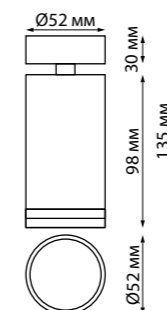

370884, 370885, 370886, 370887

NEW

NEW

370888
370889
370890
370891

IP 20
Светильник накладной
Алюминий/акрил
GU10 max 9 Вт LED 220 В

370884
370885
370886
370887

IP 20
Светильник накладной
Алюминий/акрил
GU10 max 9 Вт LED 220 В
Угол поворота 340°