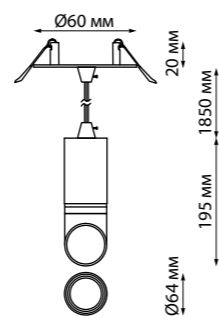

370906, 370907