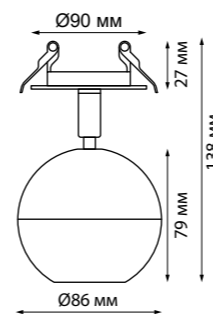

370817 черный

370818 белый

370819 матовое золото

370817, 370818, 370819

370422 черный

370424 черный

370426 черный

370422 IP 20  
 370424 Светильник встраиваемый  
 370426 Длина провода 1 м  
 металл  
 E27 50 Вт 220 В  
 Высота встраиваемой части 20 мм  
 Врезное отверстие 80 мм