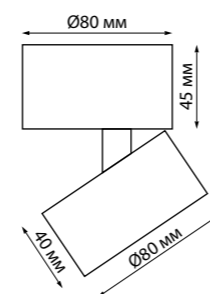

IP 20   
Светильник накладной  
светодиодный  
Алюминий  
18 Вт 220 В  
1700 Лм 4000 К  
Цвет LED белый  
Угол поворота 340°  
Угол рассеивания 15°-45°

358946, 358947

**MOLO**

370922 черный

370923 белый

370928 черный