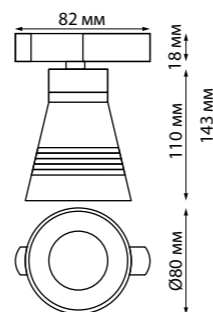

370858, 370859