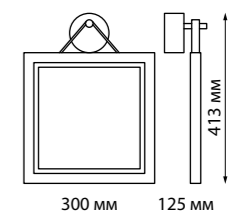

358936 **NEW**

IP 65
Светильник ландшафтный светодиодный
Алюминий
12 Вт 85-265 В
1020 Лм 4000 К
Цвет LED белый
Диапазон раб. тем-р от -20° до +50° С
Угол рассеивания 60°

358937 **NEW**

IP 65
Светильник ландшафтный светодиодный
Алюминий
12 Вт 85-265 В
1020 Лм 4000 К
Цвет LED белый
Диапазон раб. тем-р от -20° до +50° С
Угол рассеивания 60°

Светильник ландшафтный светодиодный
Корпус – алюминий/рассеиватель – поликарбонат
10 Вт 100-240 В 600 Лм 3000 К
Цвет LED теплый белый
Диапазон раб. тем-р от -20° до +40° С
Угол рассеивания 270°

Светильник ландшафтный светодиодный настенный
Корпус – алюминий/рассеиватель – пластик
13 Вт 100-240 В 650 Лм 3000 К
Цвет LED теплый белый
Диапазон раб. тем-р от -20° до +45° С
Угол рассеивания 120°

357444

357445