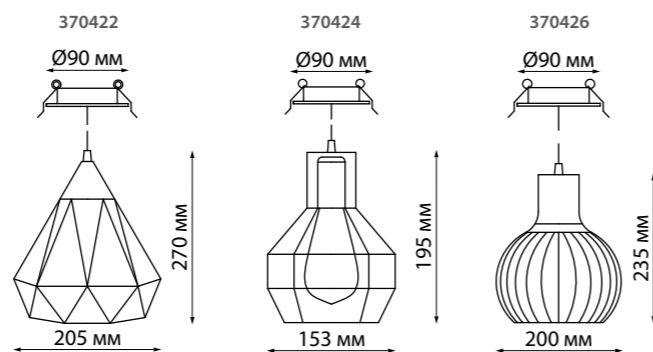

370817 черный

370818 белый

370819 матовое золото

370817, 370818, 370819

370422 черный

370424 черный

370426 черный

370422 IP 20  
 370424 Светильник встраиваемый  
 370426 Длина провода 1 м  
 металл  
 E27 50 Вт 220 В  
 Высота встраиваемой части 20 мм  
 Врезное отверстие 80 мм