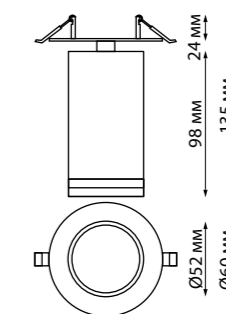

370880
370881
370882
370883

NEW

IP 20

Светильник встраиваемый

Алюминий/акрил
GU10 max 9 Вт LED 220 В
Врезное отверстие Ø 55 мм
Высота встраиваемой части 22 мм
Угол поворота 340°

370880, 370881, 370882, 370883