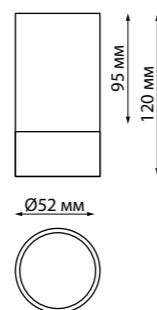

370864, 370865, 370866, 370867