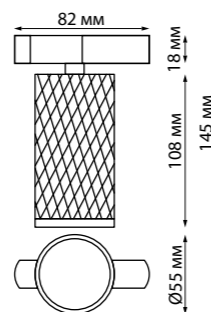

IP 20
Светильник однофазный
двухжильный трековый
Алюминий/акрил
GU10 max 9 Вт LED 220 В
Угол поворота 340°

IP 20
Светильник однофазный
двухжильный трековый
Алюминий
GU10 max 9 Вт LED 220 В
Угол поворота 340°

370848, 370849