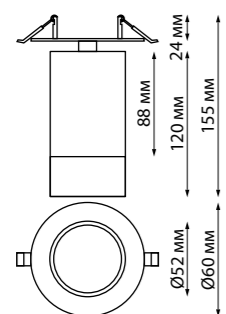

370872, 370873, 370874, 370875