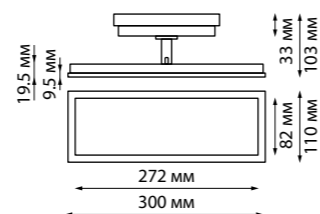

358973, 358974, 358975

NEW

358893 IP 20
358894 Светильник однофазный трековый светодиодный
Корпус – алюминий/рассеиватель – пластик
24 Вт 220 В 1900 Лм 4000 К
Цвет LED белый
Угол поворота по горизонтали 350°, по вертикали 90°
Угол рассеивания 120°