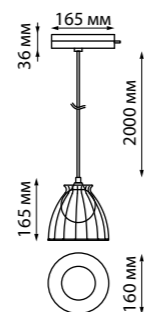

NEW

IP 20
Светильник однофазный
трековый светодиодный
Алюминий
15 Вт 220 В 1400 Лм 4000 К
Цвет LED белый
Угол поворота 340°
Угол рассеивания 15°-45°

IP 20
Светильник однофазный
трековый
Длина провода 1 м
Металл/стекло
G9 max.12 Вт LED 220-240 В

IP 20
Светильник однофазный
трековый
Длина провода 1 м
Алюминий
GU10 max 9 Вт LED 220 В

IP 20
Светильник однофазный
трековый
Алюминий
GU10 max 9 Вт LED 220 В
Угол поворота 340°