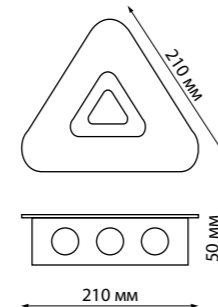

IP 54
Светильник ландшафтный
настенный светодиодный
Алюминий
6 Вт 85-265 В
510 Лм 4000 К
Цвет LED белый
Диапазон раб. тем-р
от -20° до +50° С
Угол рассеивания 30°

NEW

358938 IP 54
358939 Светильник ландшафтный светодиодный
Алюминий
4 Вт 85-265 В 340 Лм 4000 К
NEW Цвет LED белый
Диапазон рабочих температур от -20° до +50° С
Угол рассеивания 30°

358935