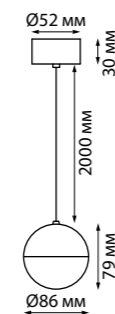

370808, 370809, 370810