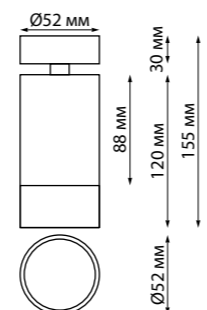

370868, 370869, 370870, 370871