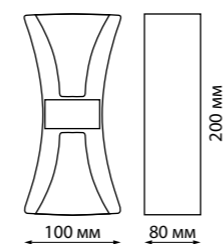

358936, 358937

357444