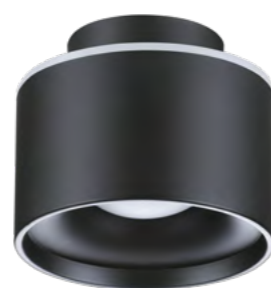

**NEW**  
**358982** IP 20   
**358983** **Светильник накладной светодиодный**  
**358984** Длина провода 2 м  
**358985** Алюминий  
**358986** 15 Вт 220 В 1200 Лм 4000 К  
Цвет LED белый  
Угол рассеивания 60°

## NEW

**358967** IP 20   
**358968** Светильник накладной светодиодный  
**358969** с переключателем цветовой температуры  
 Длина провода 2м  
 Корпус – алюминий/рассеиватель – акрил  
 12 Вт вниз + 3 Вт вверх 110-265 В 1100 Лм  
 3000, 4000, 6000 К  
 Цвет LED теплый белый, белый, холодный белый  
 Угол рассеивания 120°

## NEW

**358970** IP 20   
**358971** Светильник накладной светодиодный  
**358972** с переключателем цветовой температуры  
 Корпус – алюминий/рассеиватель – акрил  
 12 Вт вниз + 3 Вт вверх 110-265 В 1100 Лм  
 3000, 4000, 6000 К  
 Цвет LED теплый белый, белый, холодный белый  
 Угол рассеивания 120°