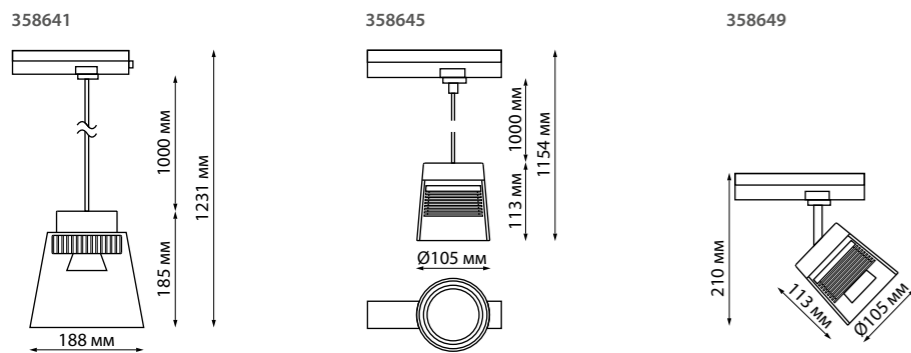

358649 IP 20 ⚡
Светильник однофазный трековый светодиодный
Корпус алюминий/плафон стекло/
рефлектор японский акрил
20 Вт 175-245 В 1600 Лм 4000 К
Цвет LED белый
Угол поворота 355°
Угол рассеивания 38°