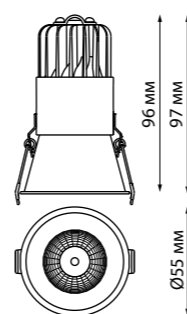

IP 20
Светильник встраиваемый
светодиодный
с переключателем цветовой
температуры
Алюминий
7 Вт 220 В 500 Лм
3000, 4000, 6000 К
Цвет LED теплый белый, белый,
холодный белый
Врезное отверстие Ø 50 мм
Высота встраиваемой части 96 мм
Угол рассеивания 24°

IP 20
Светильник встраиваемый
светодиодный
с переключателем цветовой
температуры
Алюминий
12 Вт 220 В 840 Лм
3000, 4000, 6000 К
Цвет LED теплый белый, белый,
холодный белый
Врезное отверстие Ø 68 мм
Высота встраиваемой части 105 мм
Угол рассеивания 24°

IP 20
Светильник встраиваемый
светодиодный
с переключателем цветовой
температуры
Алюминий
18 Вт 220 В 1260 Лм
3000, 4000, 6000 К
Цвет LED теплый белый, белый,
холодный белый
Врезное отверстие Ø 82 мм
Высота встраиваемой части 119 мм
Угол рассеивания 24°

358906, 358907