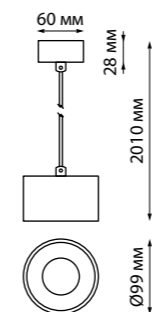

358967, 358968, 358969